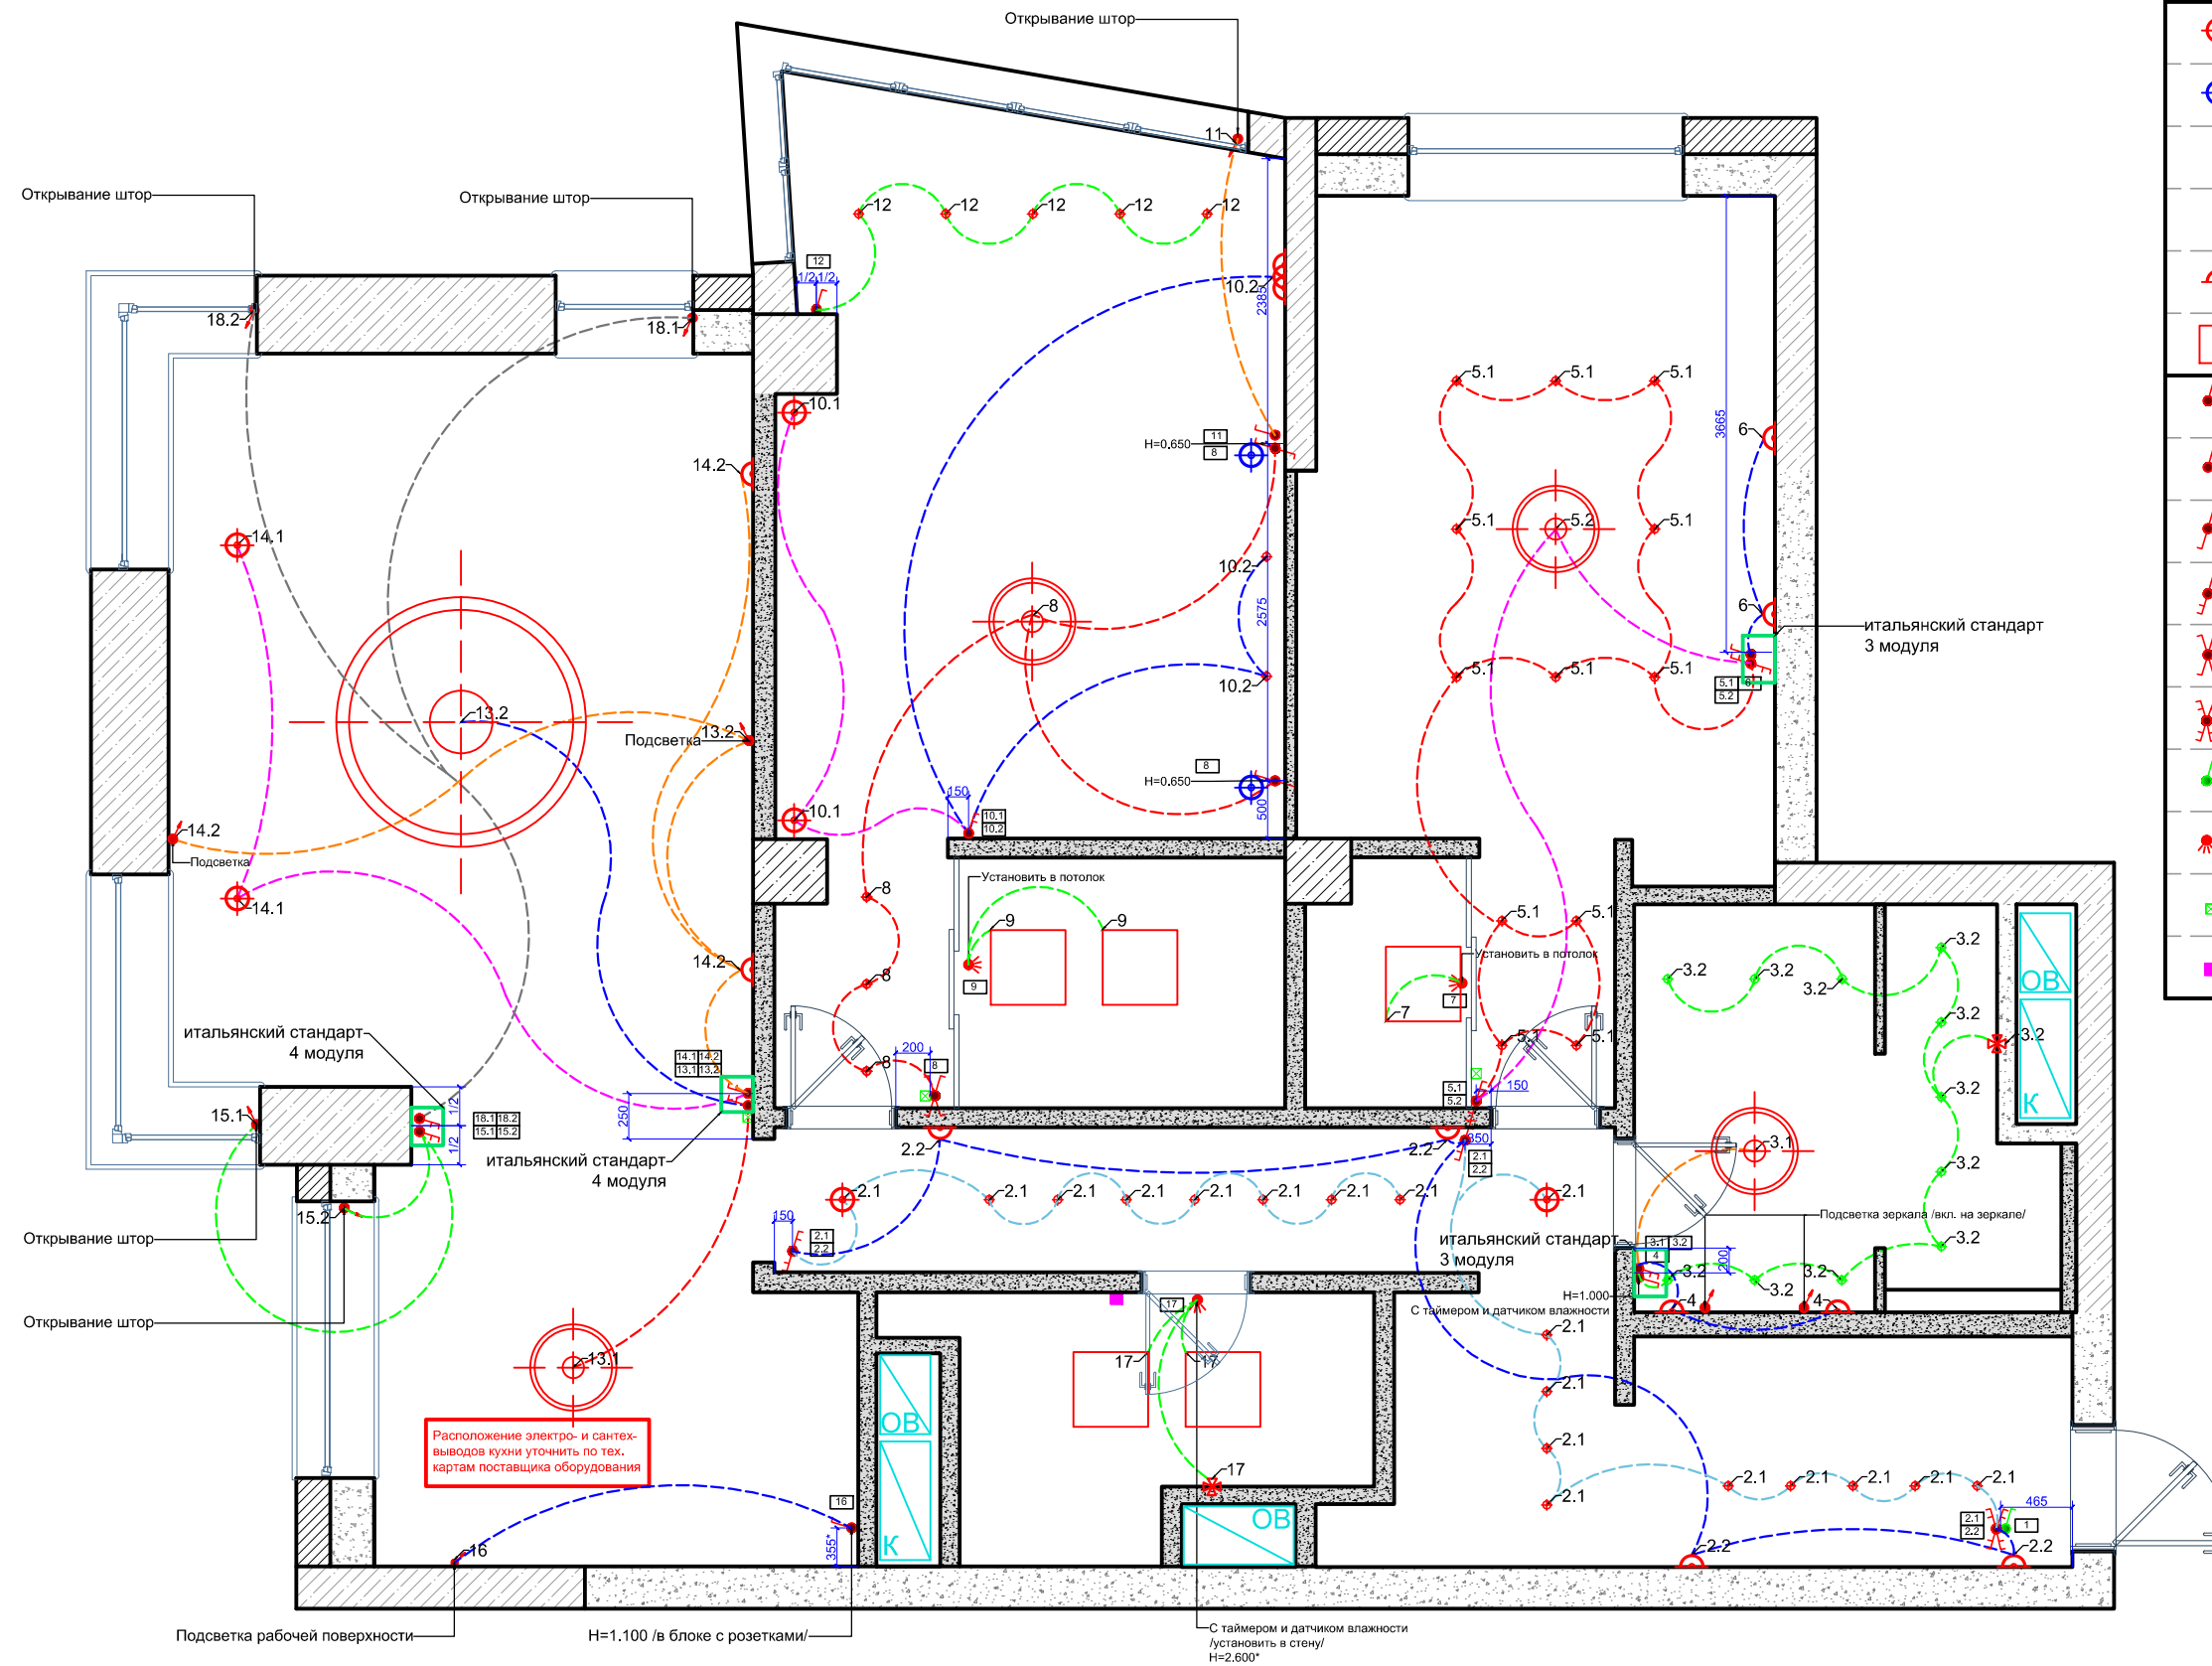

**УСЛОВНЫЕ ОБОЗНАЧЕНИЯ:**

	Люстра/потолочный плафон/подвесной светильник	11 шт.
	Настольный светильник	2 шт.
	Встроенный светильник	38 шт.
	Встроенный влагозащищенный светильник	11 шт.
	Бра/настенный светильник	11 шт.
	Светильник армстронг	5 шт.
	Выключатель одноклавишный	5 шт.
	Выключатель двухклавишный	6 шт.
	Выключатель одноклавишный проходной	2 шт.
	Выключатель двухклавишный проходной	4 шт.
	Выключатель одноклавишный перекрёстный	1 шт.
	Выключатель двухклавишный перекрёстный	1 шт.
	Центральный выключатель	1 шт.
	Датчик движения	3 шт.
	Пульт управления кондиционером	3 шт.
	Пункт управления вентиляцией	1 шт.

Расположение электро- и сантех-выводов кухни уточнить по тех. картам поставщика оборудования

**ПРИМЕЧАНИЯ:**  
 Выключатели расположены на высоте 900мм от чистого пола, если не указано иное  
 Размеры со звёздочкой \* уточнить дополнительно  
 Красные размеры выдержать в чистоте  
 Концы эл. выводов оставлять не менее 1 м  
 Все привязки даны до центра приборов освещения