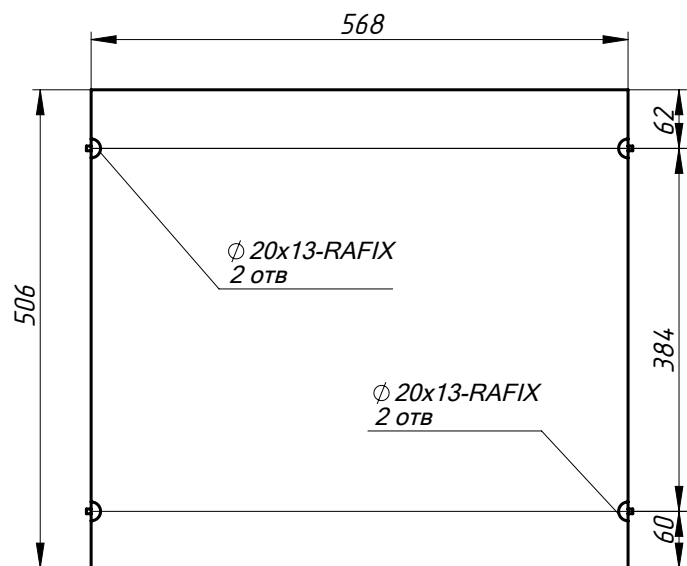

Полка-10

МДФ покраска
Лист -16

Заказ	--	Смирнова Л.А.	Поз.
Изделие	Кухня		***
Сборка	Детали-1		00
Карлов ВВ	30.12.2018	Лист-4	Листов 22