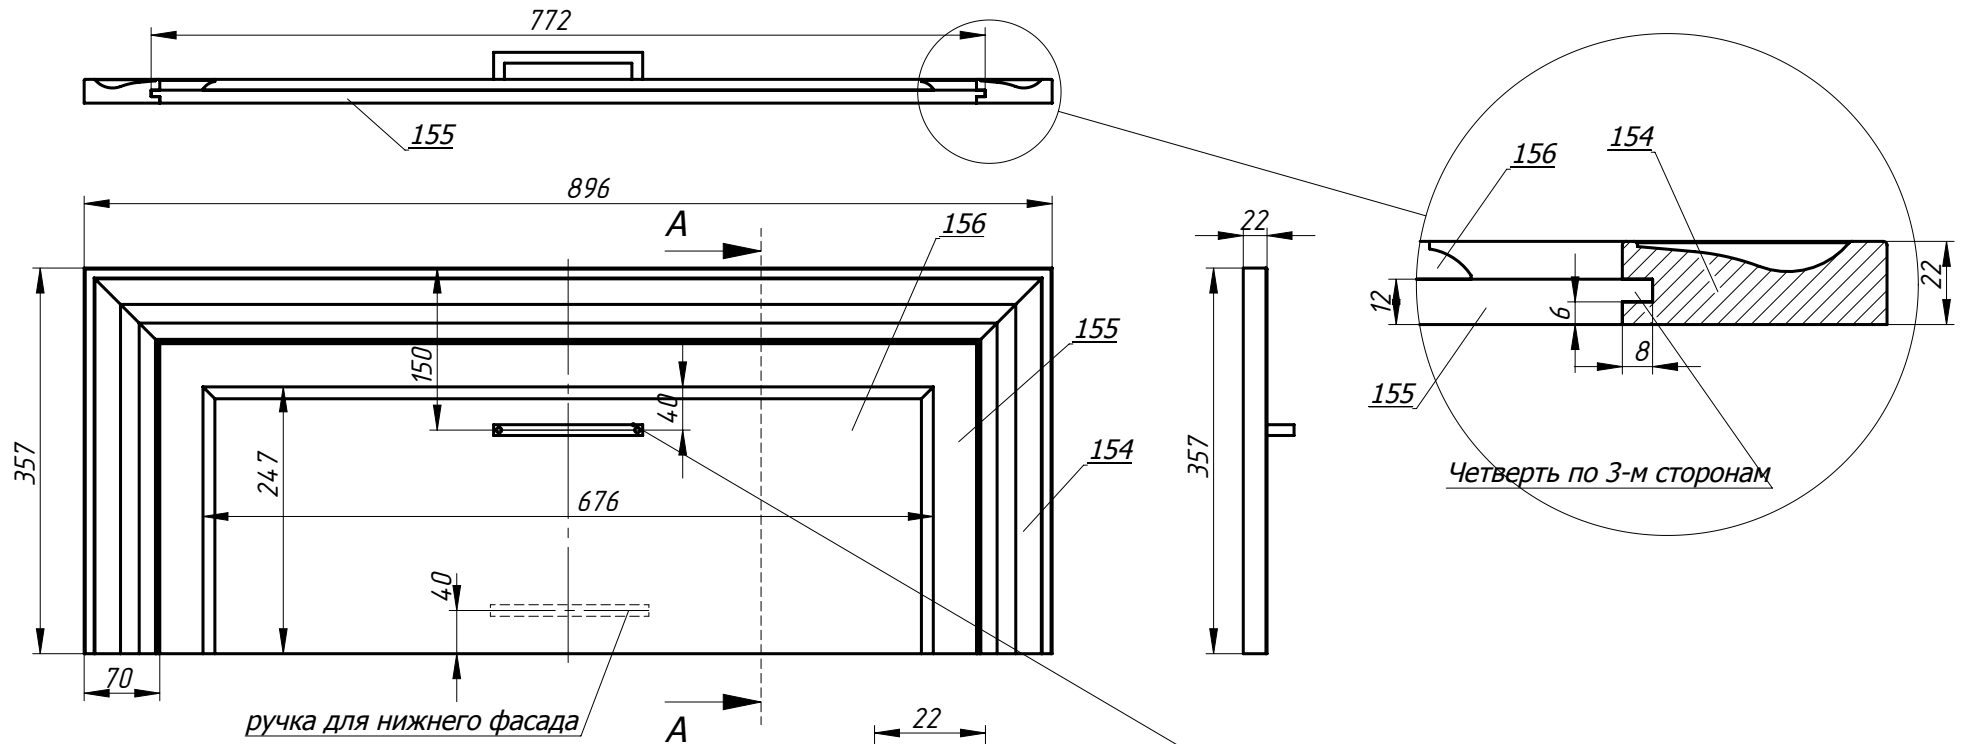

Вид снизу

ручка для нижнего фасада

Тип и установку ручек-согласовать