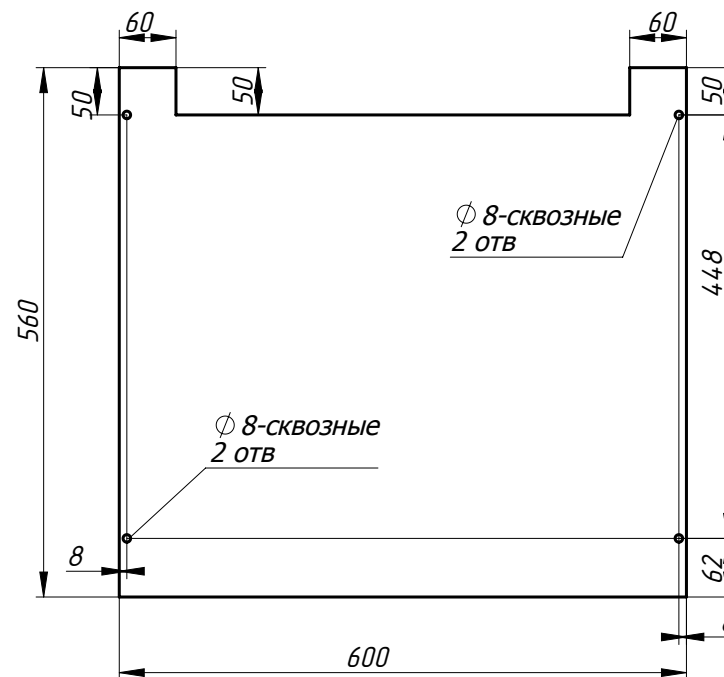

Боковая панель пр-7

Зеркально к № 6

Заказ	--	Смирнова Л.А.	Поз.
Изделие	Кухня		***
Сборка	Детали-1		00
Карлов ВВ	30.12.2018	Лист-3	Листов 22

Крышка-9

МДФ покраска
Лист -16

Нижняя крышка-8

МДФ покраска
Лист -16