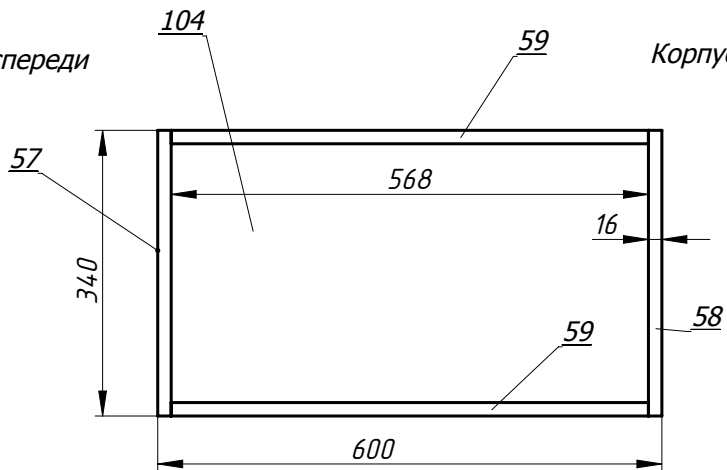

Вид спереди Корпус без фасадов