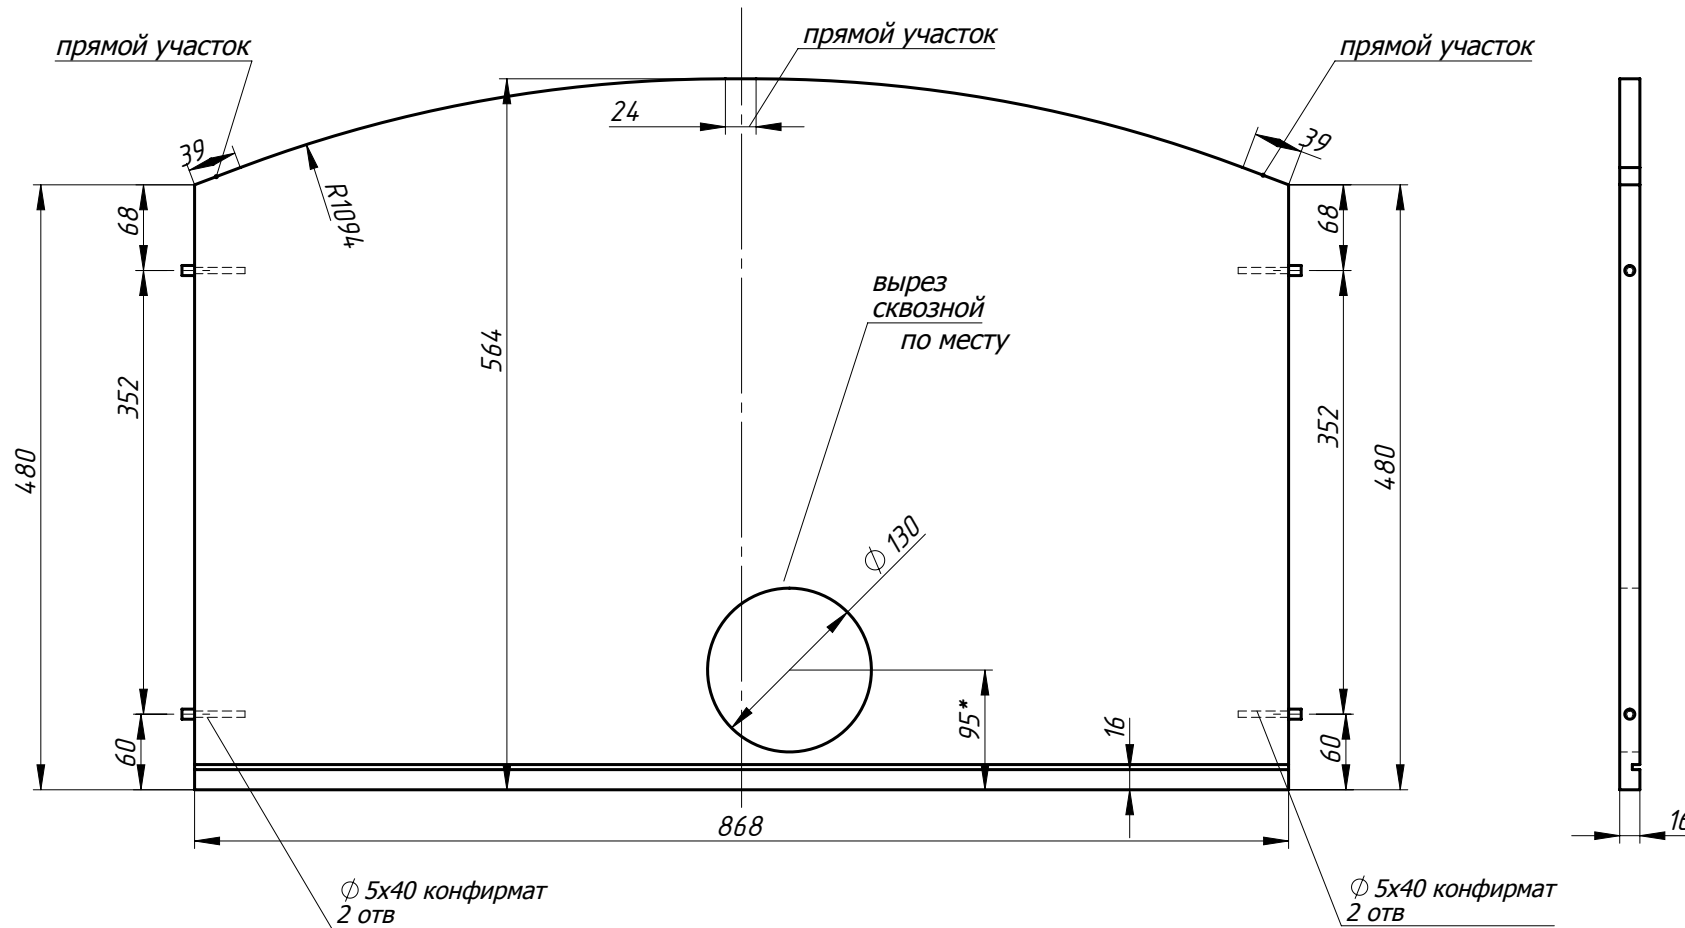

Крышка рад.-85

МДФ покраска
Лист -16

Заказ	--	Смирнова Л.А.	Поз.
Изделие	Кухня		***
Сборка	Детали-2		00
Карлов ВВ	02.01.2019	Лист-8	Листов 14