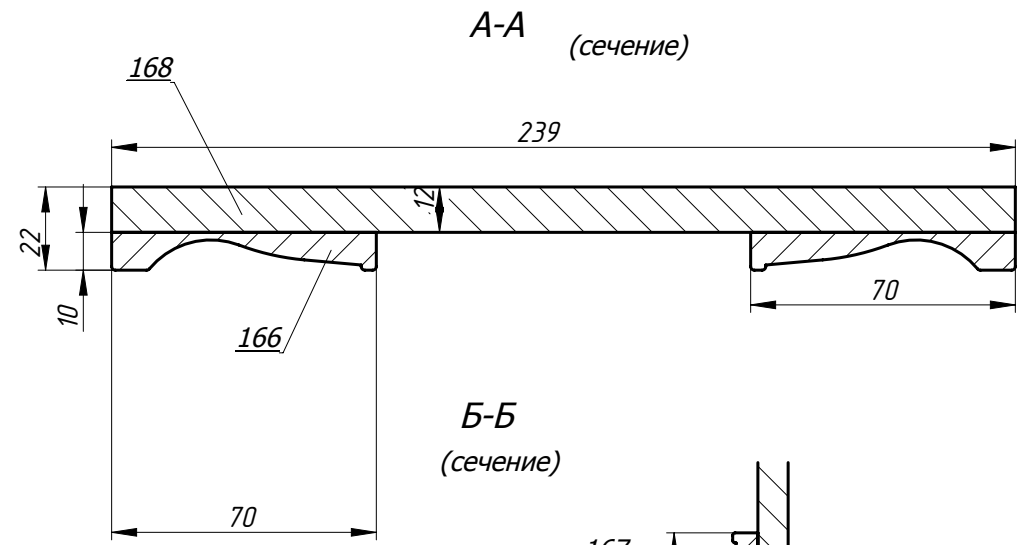

На общую подложку 168 наклеить рамки 167, 168 с имитацией стыка.

Собрать на клей

Дверь расп. л-пр.-20 в сборе
Всего 2 шт
показана левая деталь, правая-зеркально

Заказ	--	Смирнова Л.А.	Поз.
Изделие	Кухня		***
Сборка	Фасады		00
Карлов ВВ	02.01.2019	Лист-9	Листов 19