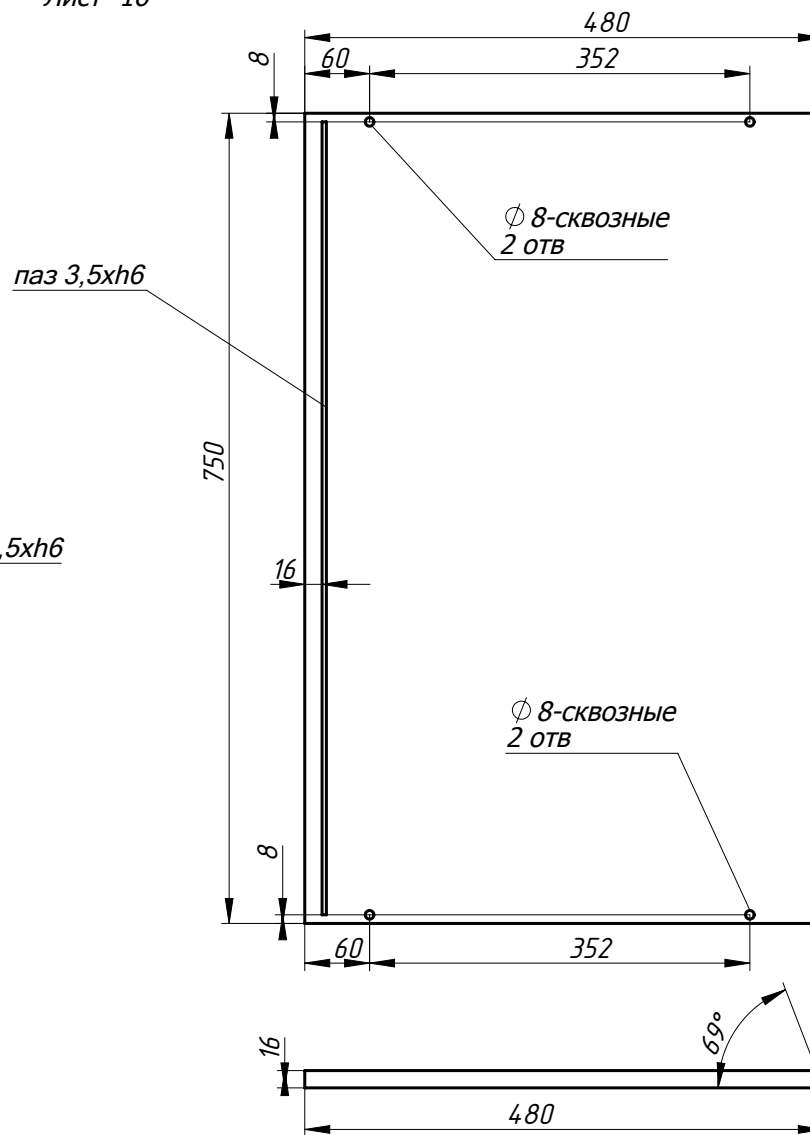

Боковая панель пр-83

Заказ	--	Смирнова Л.А.	Поз.
Изделие	Кухня		***
Сборка	Детали-2		00
Карлов ВВ	02.01.2019	Лист-7	Листов 14