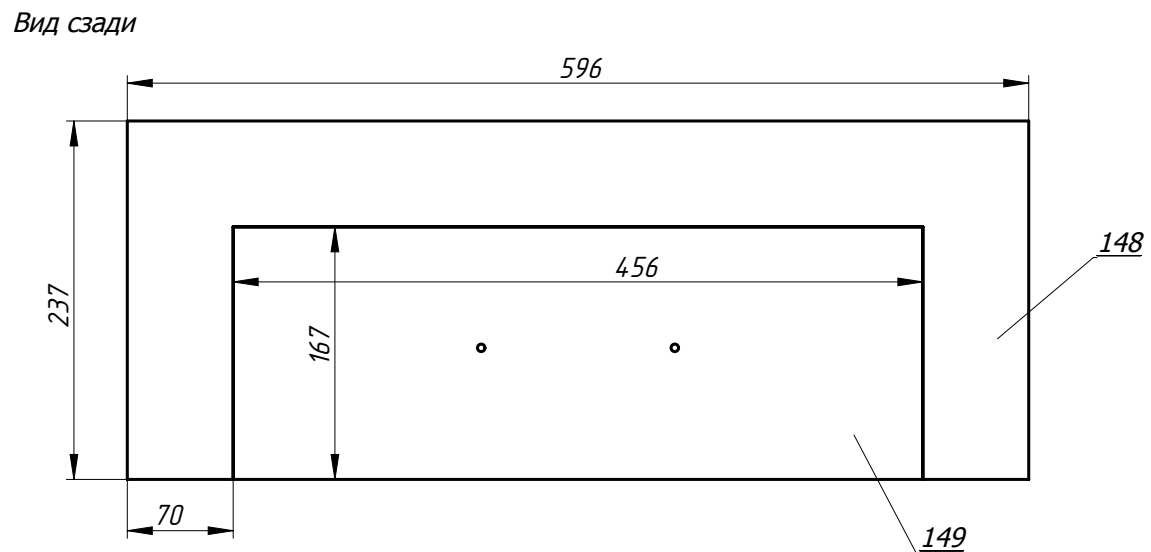

Вид снизу

ручка для нижнего фасада

Тип и установку ручек-согласовать

Собрать на клей

Фасад выдв. ящика-13 в сборе
Всего 2 шт (верхний и нижний)

Заказ	--	Смирнова Л.А.	Поз.
Изделие	Кухня		***
Сборка	Фасады		00
Карлов ВВ	02.01.2019	Лист-10	Листов 19