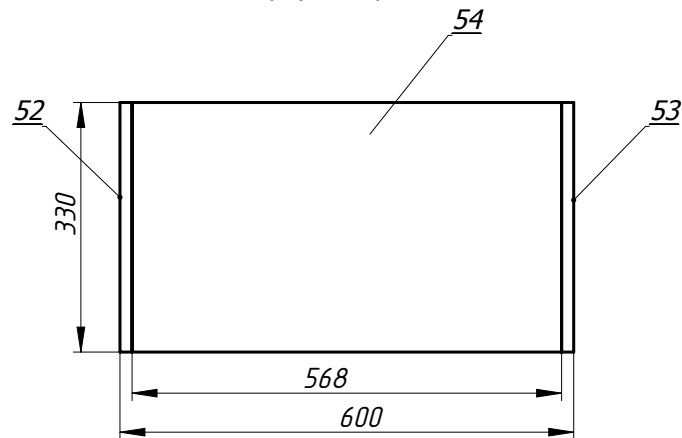

Установить посудосушители и поддон по спецификации

Шкаф для сушки-12 в сборе

Всего 1 шт

Шкаф установить на стену на скрытых навесах

Заказ	--	Смирнова Л.А.	Поз.
Изделие	Кухня		***
Сборка	Корпуса секций		00
Карлов ВВ	02.01.2019	Лист-13 Листов 21