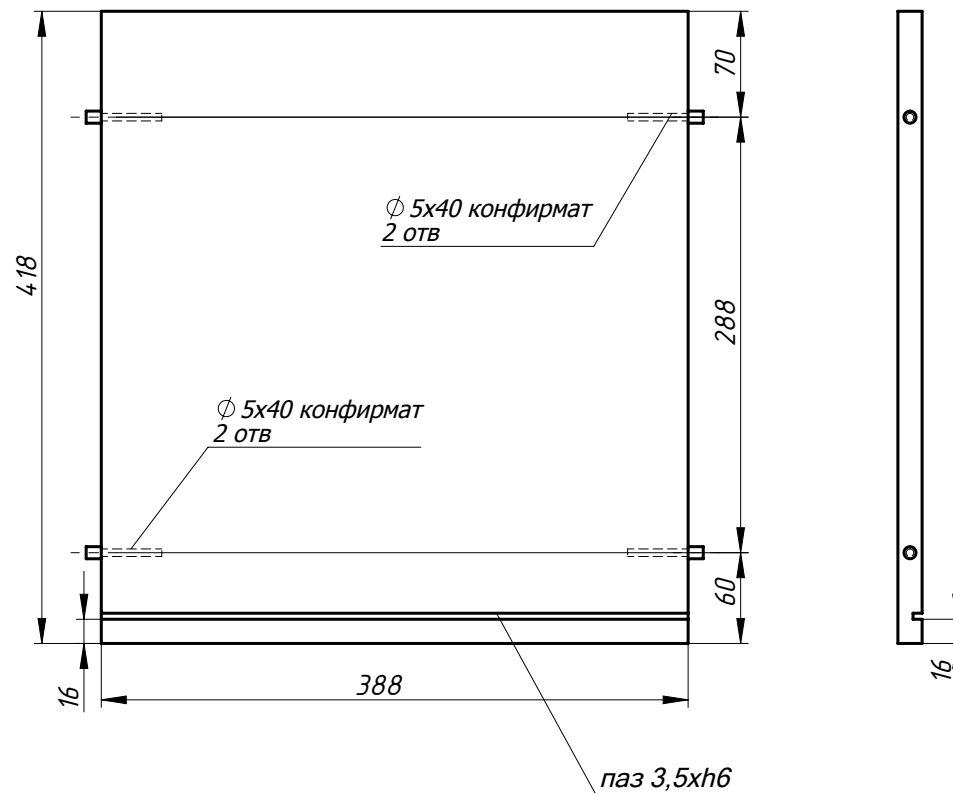

Крышка-81

МДФ покраска
Лист -16

Заказ	--	Смирнова Л.А.	Поз.
Изделие	Кухня		***
Сборка	Детали-1		00
Карлов ВВ	30.12.2018	Лист-22 Листов 22