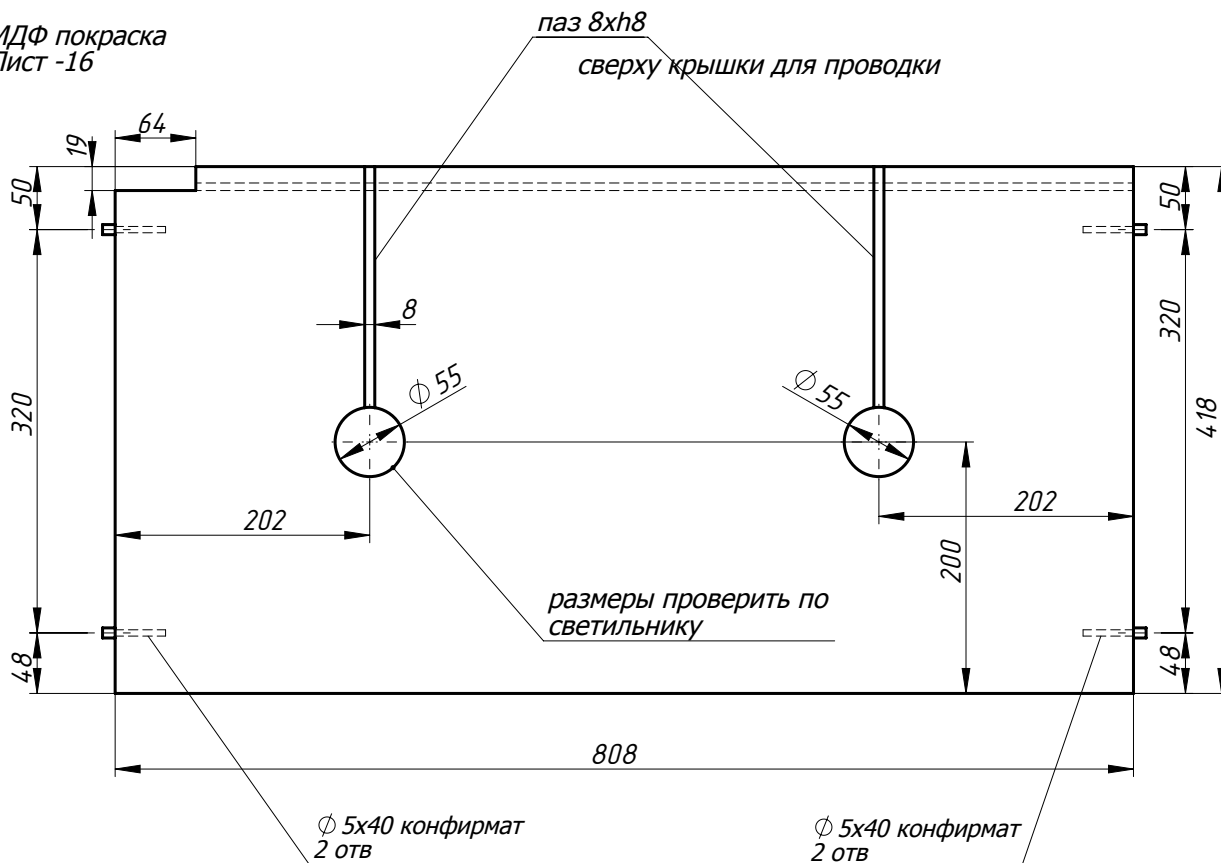

Полка-50

МДФ покраска
Лист -25

Опора бутылок-49

МДФ покраска
Лист -22

Заказ	--	Смирнова Л.А.	Поз.
Изделие	Кухня		***
Сборка	Детали-2		00
Карлов ВВ	02.01.2019	Лист-13 Листов 14	

Крышка шкафа-48

МДФ покраска
Лист -16