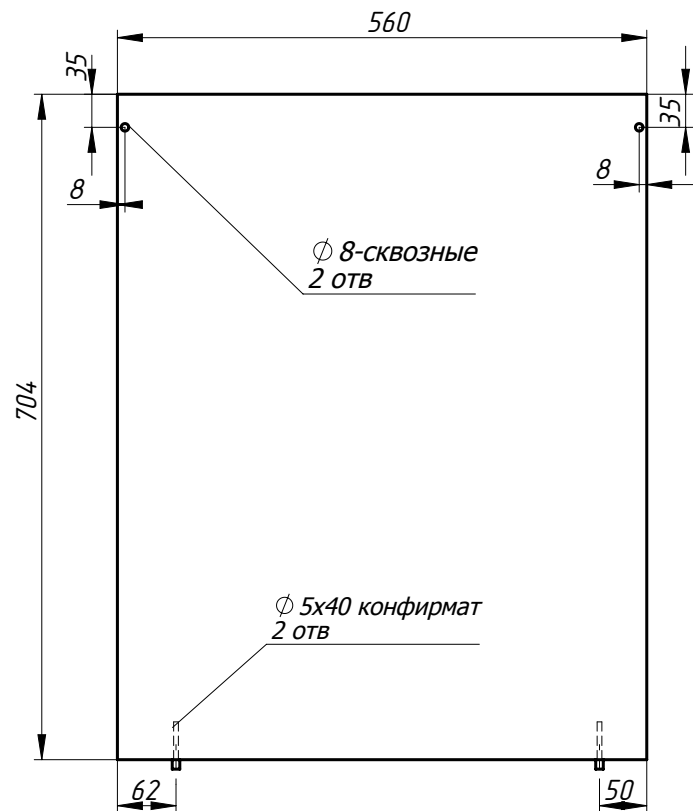

Боковая панель пр-38

МДФ покраска
Лист -16

Заказ	--	Смирнова Л.А.	Поз.
Изделие	Кухня		***
Сборка	Детали-1		00
Карлов ВВ	30.12.2018	Лист-14 Листов 22	

Боковая панель л-41

МДФ покраска
Лист -16

Боковая панель пр-42