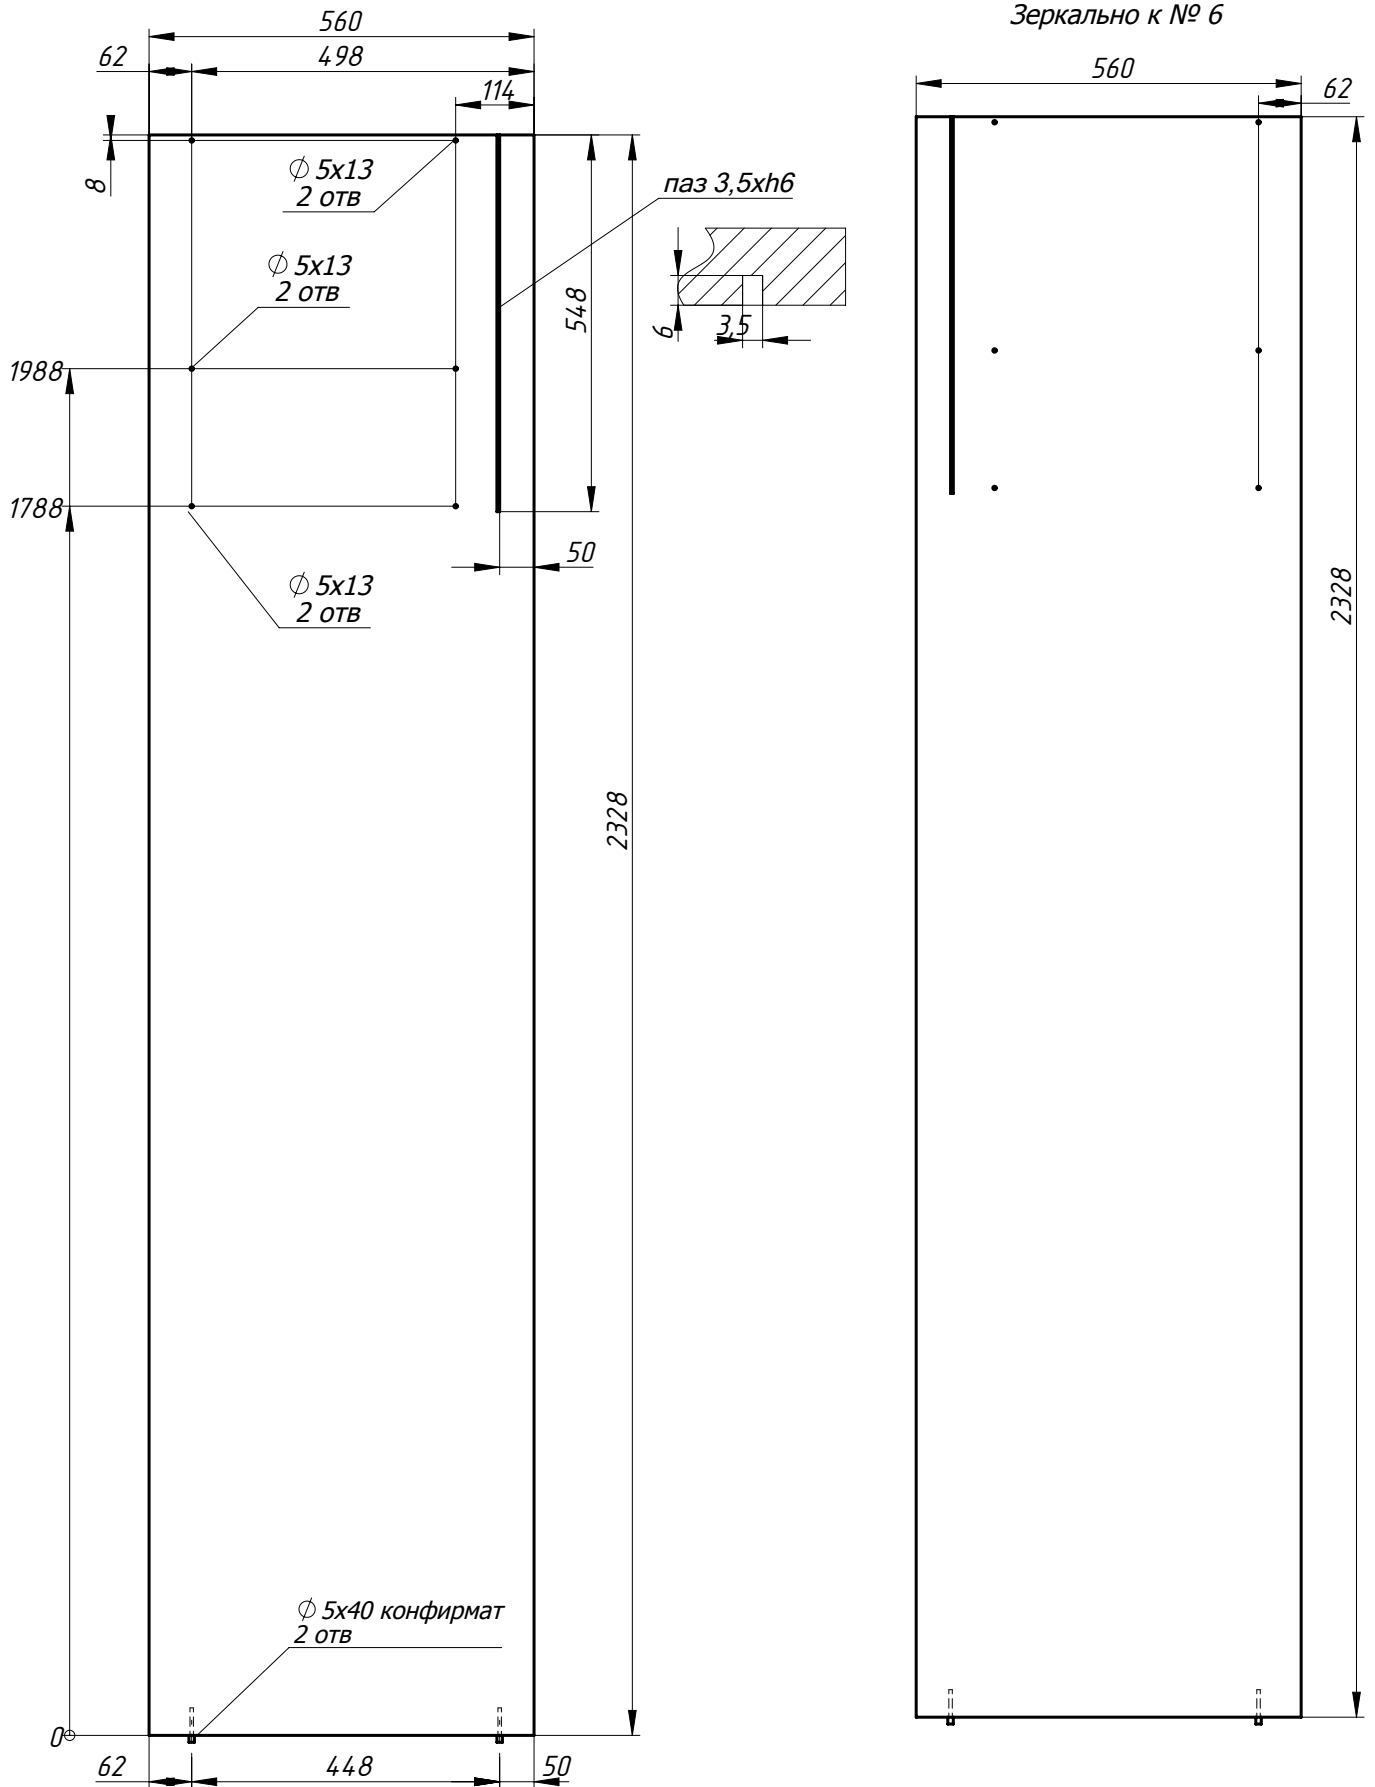

Боковая панель л-6

МДФ покраска
Лист -16

Боковая панель пр-7

Зеркально к № 6

Заказ	--	Смирнова Л.А.	Поз.
Изделие	Кухня		***
Сборка	Детали-1		00
Карлов ВВ	30.12.2018	Лист-3	Листов 22