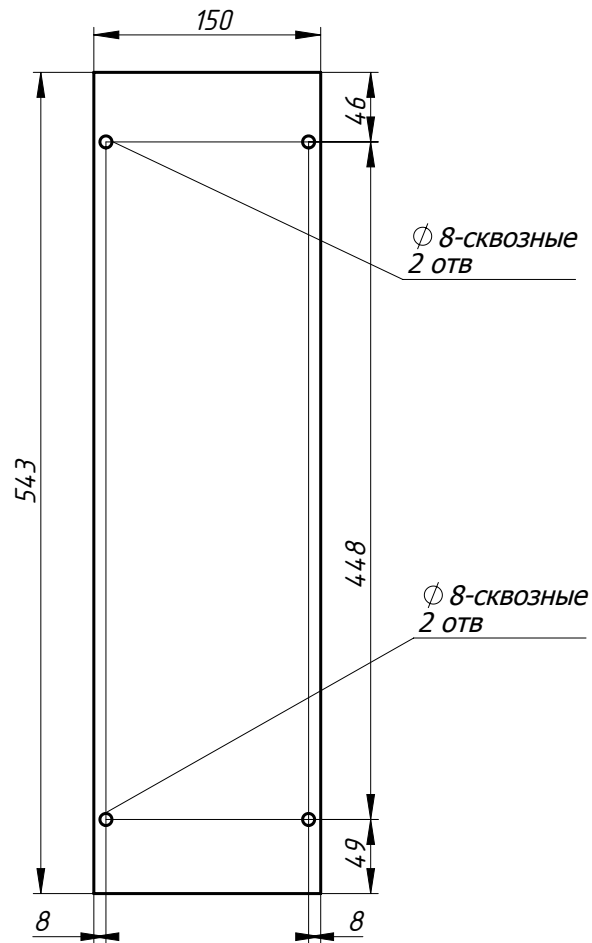

Нижняя крышка-4