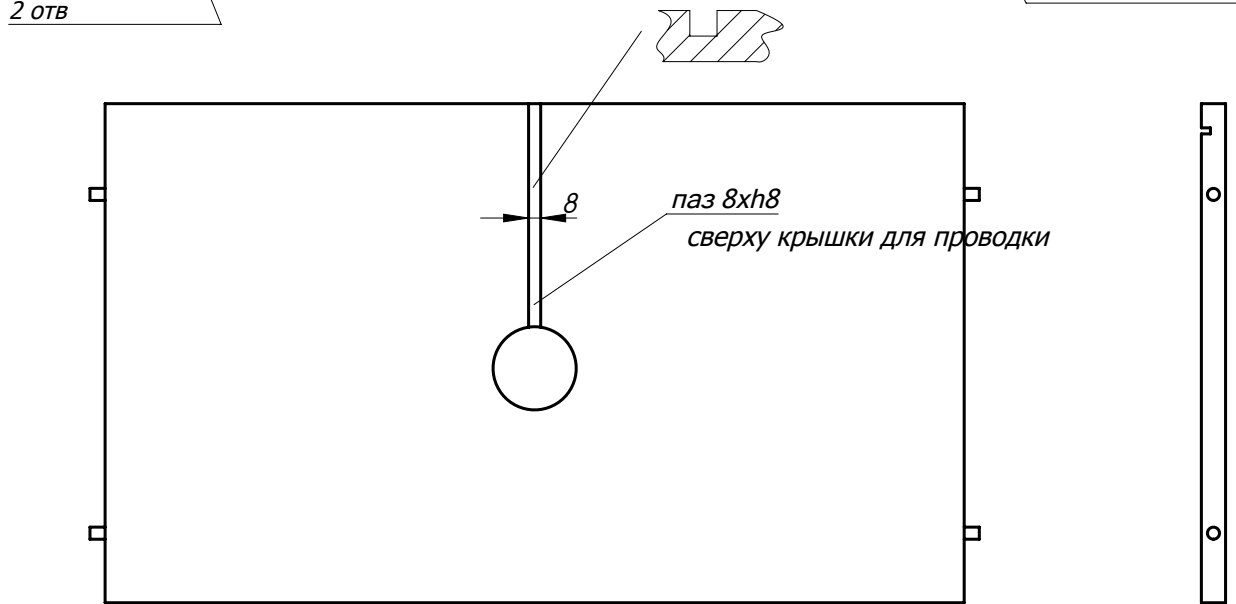

Заказ	--	Смирнова Л.А.	Поз.
Изделие	Кухня		***
Сборка	Детали-2		00
Карлов ВВ	02.01.2019	Лист-1	Листов 14

Крышка-71, 70

МДФ покраска
Лист -16

Полка съемная-78

Заказ	--	Смирнова Л.А.	Поз.
Изделие	Кухня		***
Сборка	Детали-2		00
Карлов ВВ	02.01.2019	Лист-2	Листов 14