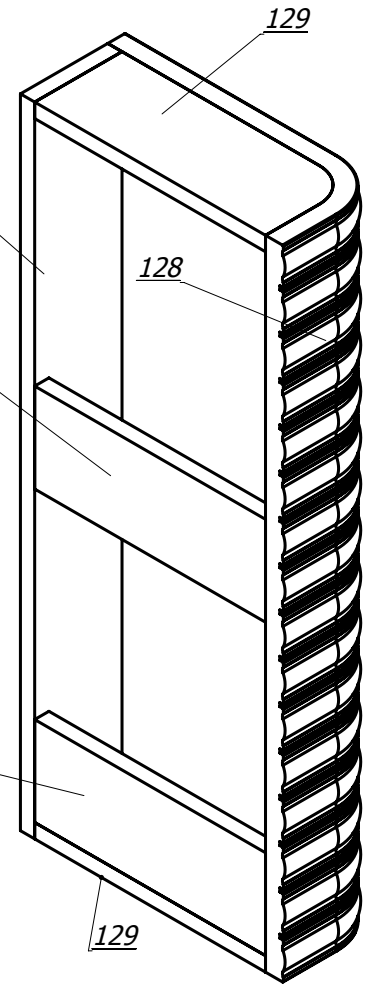

Собрать на клей (шпонки, шканты).

Материал- МДФ покраска эмаль

Фасад выдв. корзины л-пр.21
показана левая деталь, правая-зеркально

Всего 2 шт

Заказ	--	Смирнова Л.А.	Поз.
Изделие	Кухня		***
Сборка	Детали для ЧПУ		00
Карлов ВВ	02.01.2019	Лист 3	Листов 7