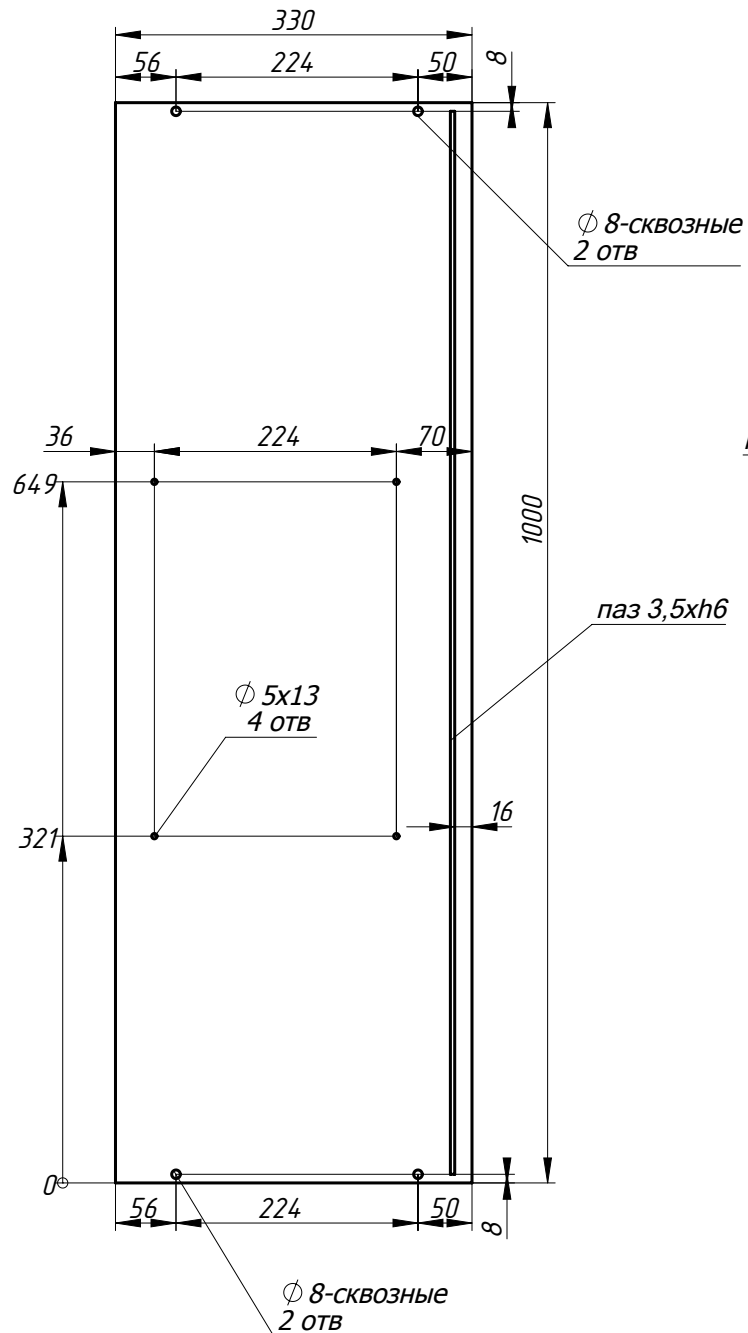

Боковая панель л-60

МДФ покраска
Лист -16