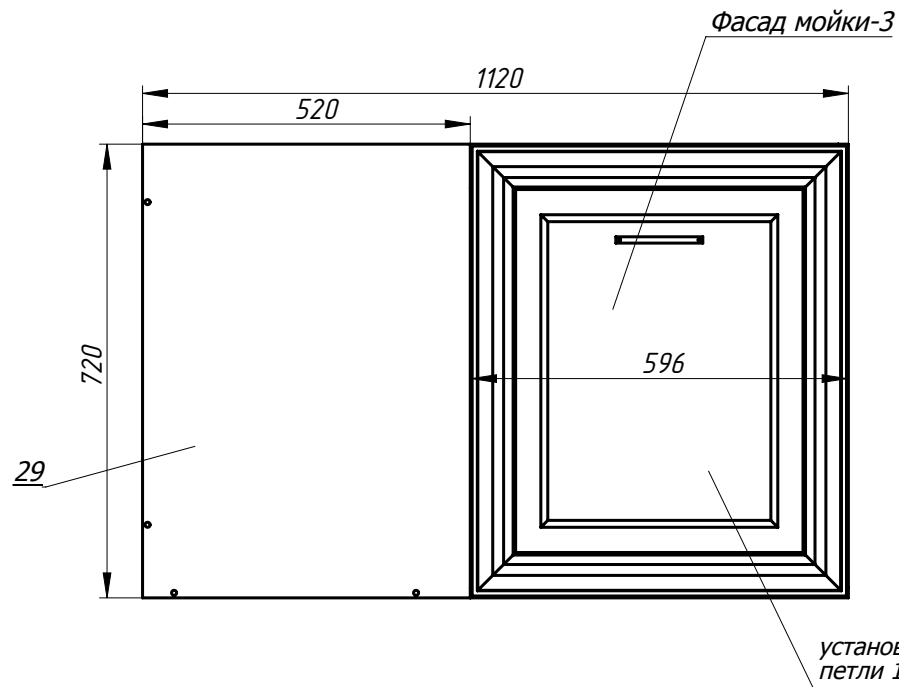

Заказ	--	Смирнова Л.А.	Поз.
Изделие	Кухня		***
Сборка	Корпуса секций		00
Карлов ВВ	02.01.2019	Лист-8	Листов 21