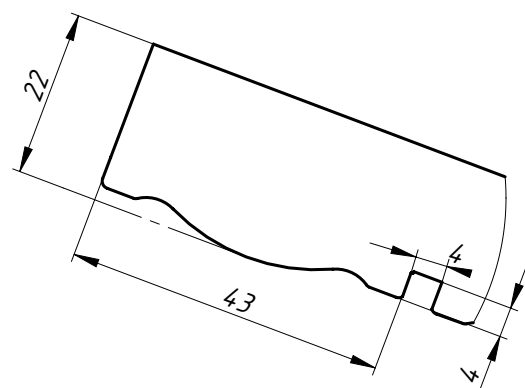

Дверь расп. радиусн. л-пр.-19

показана левая деталь, правая-зеркально
Всего 2 шт

Заказ	--	Смирнова Л.А.	Поз.
Изделие	Кухня		***
Сборка	Детали для ЧПУ		00
Карлов ВВ	02.01.2019	Лист 6	Листов 7