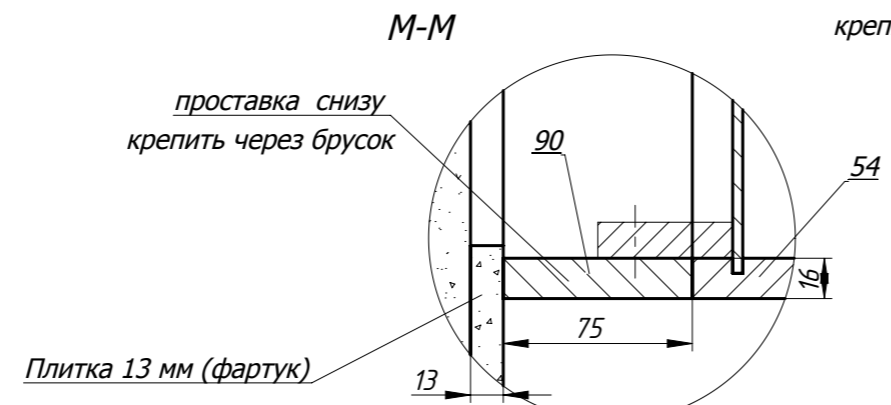

Вид А

Формат А3

Заказ	--	Смирнов	Поз.
Изделие	Кухня		***
Сборка	Сборочный чертеж		00
Карлов ВВ	02.01.2019	Лист-3	Листов 8