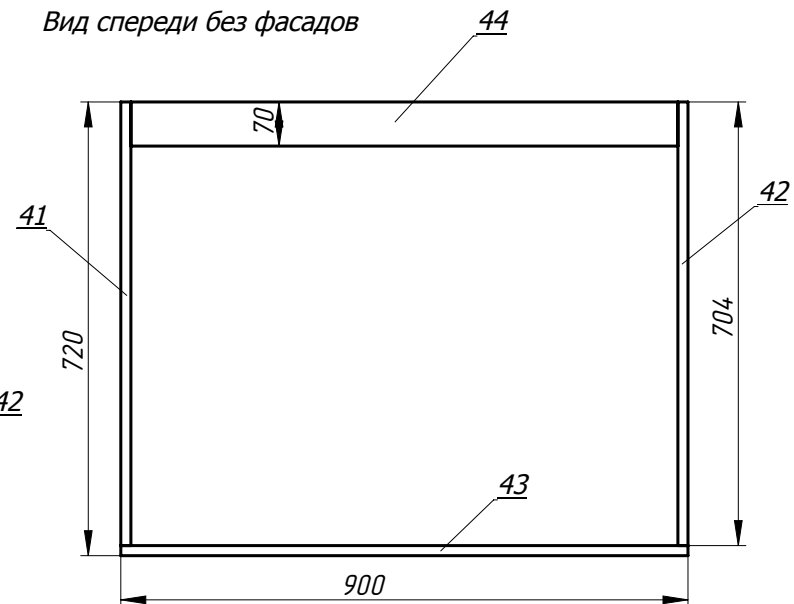

Вид спереди без фасадов

Вид сверху без фасадов