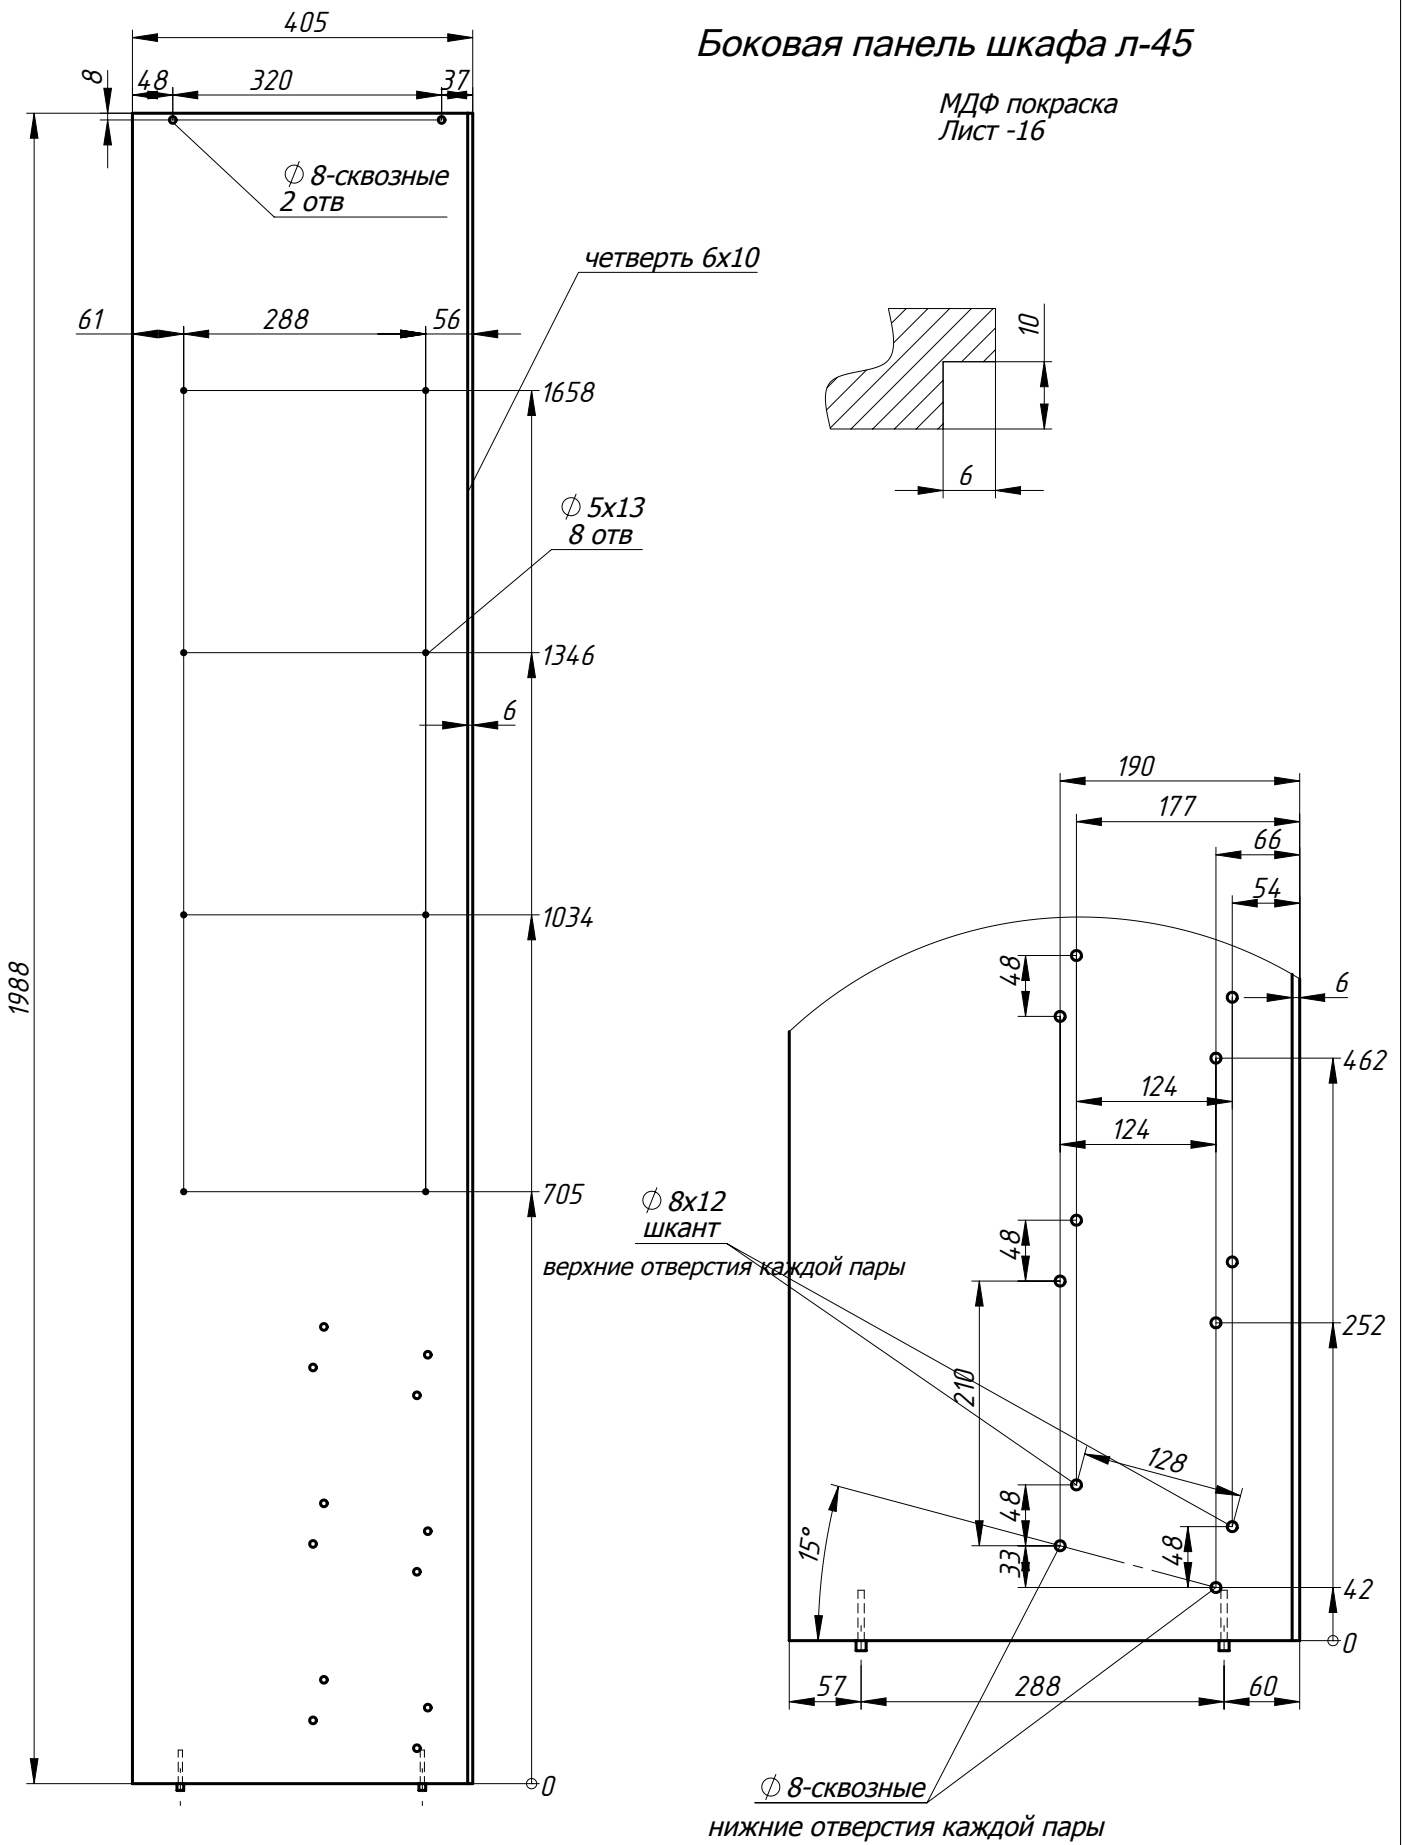

Боковая панель шкафа л-45

МДФ покраска
Лист -16

Заказ	--	Смирнова Л.А.	Поз.
Изделие	Кухня		***
Сборка	Детали-2		00
Карлов ВВ	02.01.2019	Лист-10	Листов 14