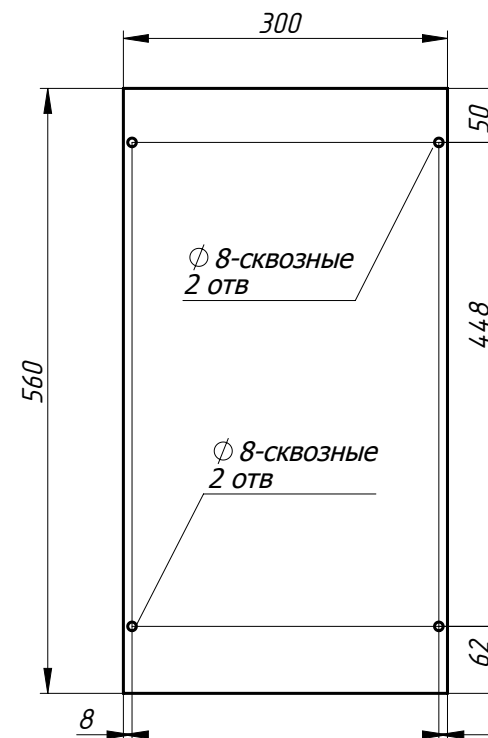

Нижняя крышка-39

МДФ покраска
Лист -16

Стяжка-40

МДФ покраска
Лист -16

Заказ	--	Смирнова Л.А.	Поз.
Изделие	Кухня		***
Сборка	Детали-1		00
Карлов ВВ	30.12.2018	Лист-13 Листов 22