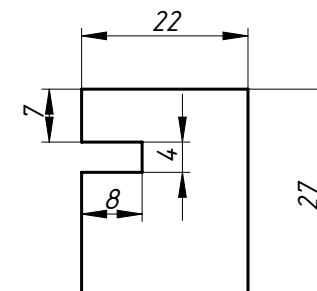

Проставка-18

МДФ покраска
Лист -22

Заказ	--	Смирнова Л.А.	Поз.
Изделие	Кухня		***
Сборка	Детали-1		00
Карлов ВВ	30.12.2018	Лист-6	Листов 22