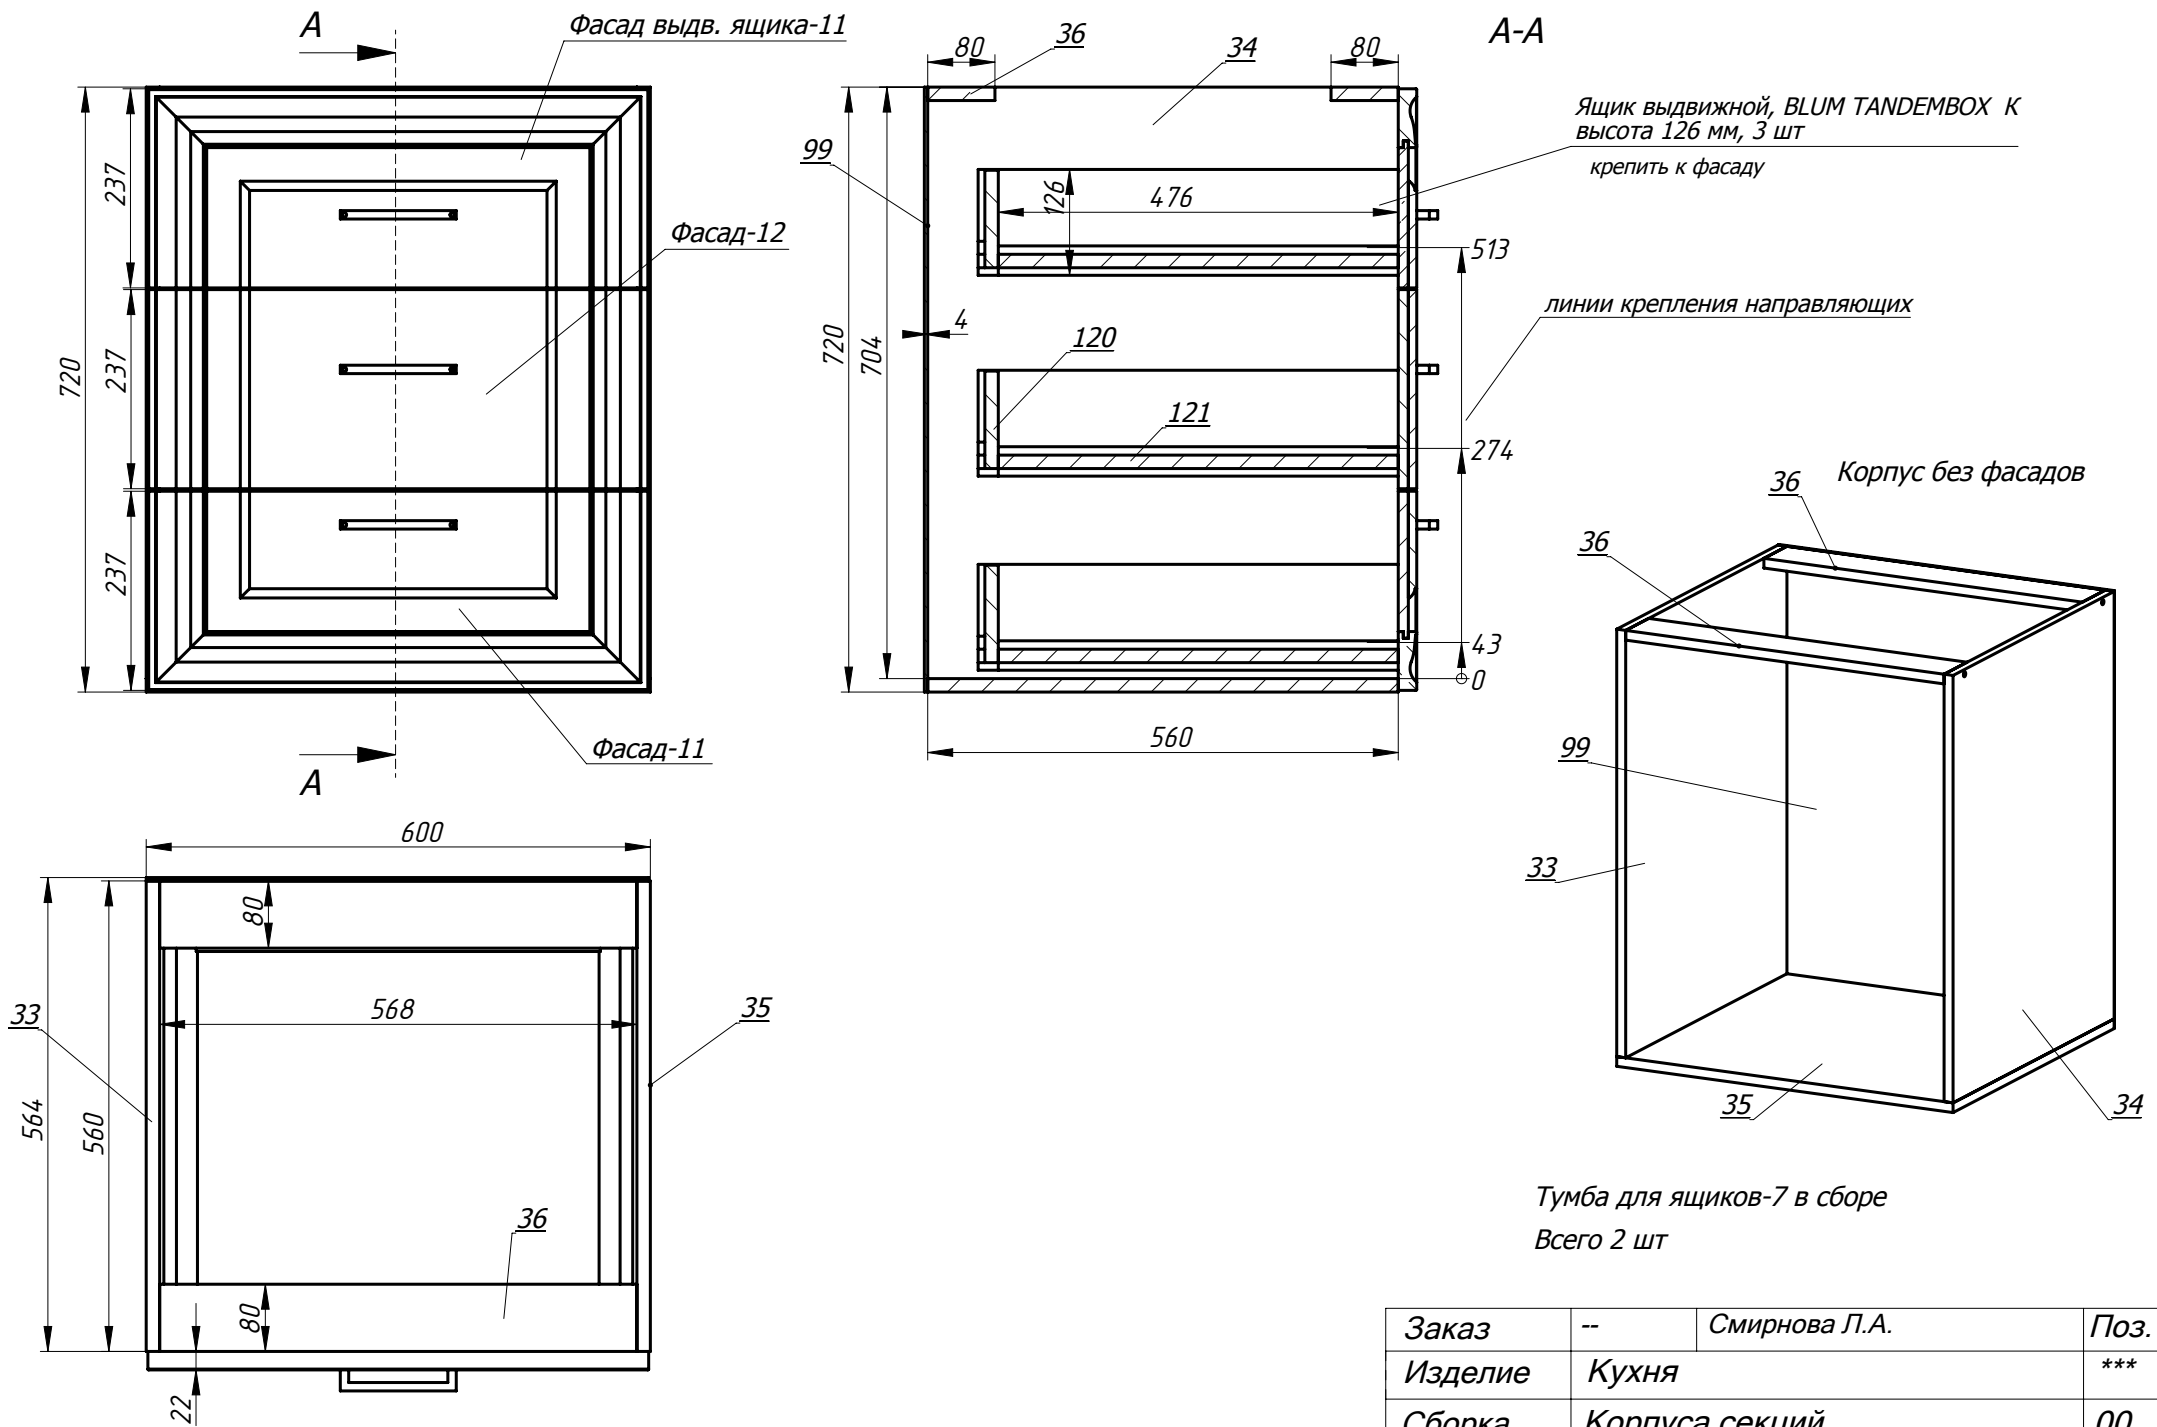

Заказ	--	Смирнова Л.А.	Поз.
Изделие	Кухня		***
Сборка	Корпуса секций		00
Карлов ВВ	02.01.2019	Лист-9	Листов 21