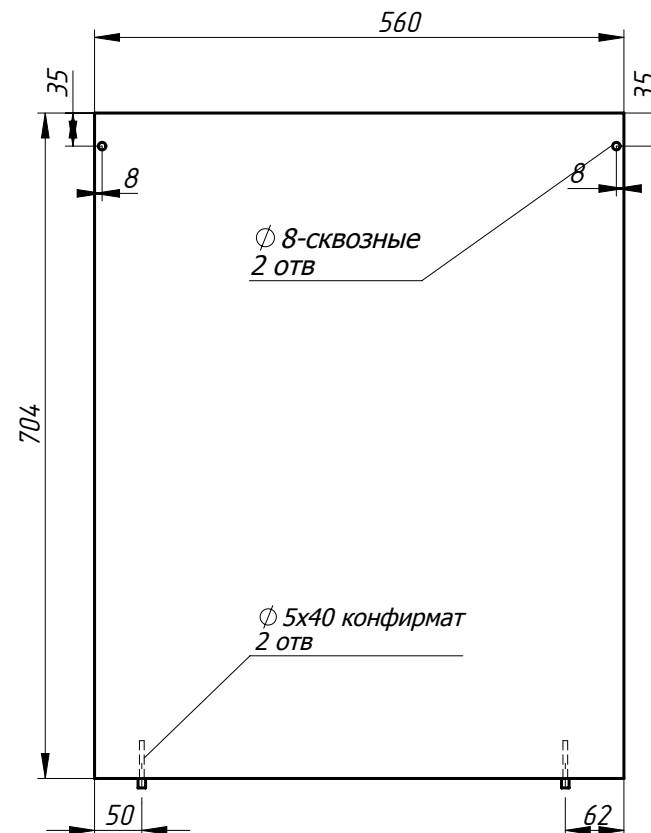

Боковая панель пр-38

МДФ покраска
Лист -16

Заказ	--	Смирнова Л.А.	Поз.
Изделие	Кухня		***
Сборка	Детали-1		00
Карлов ВВ	30.12.2018	Лист-14 Листов 22	

Боковая панель л-41

МДФ покраска
Лист -16

Боковая панель пр-42