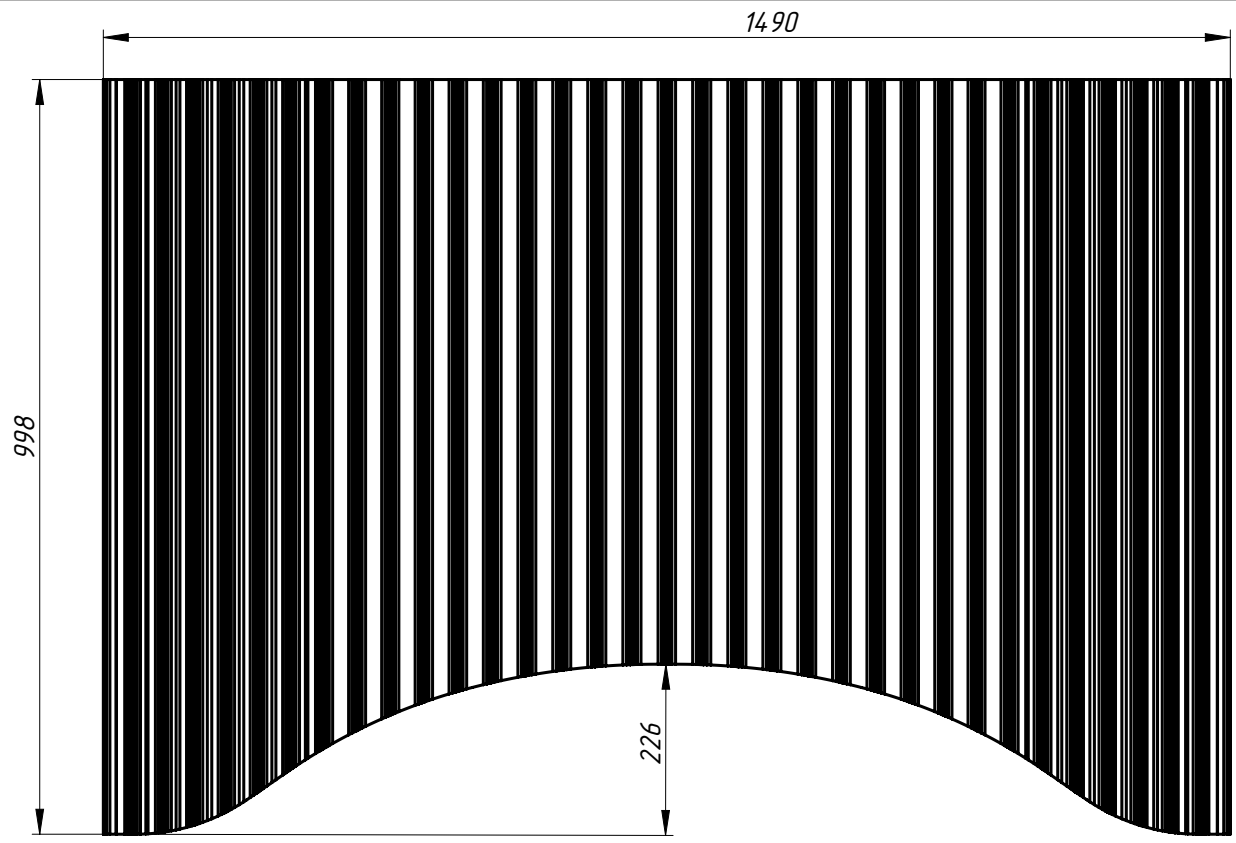

Материал- МДФ покраска эмаль

Перед фрезеровкой проверить открывание по зазором