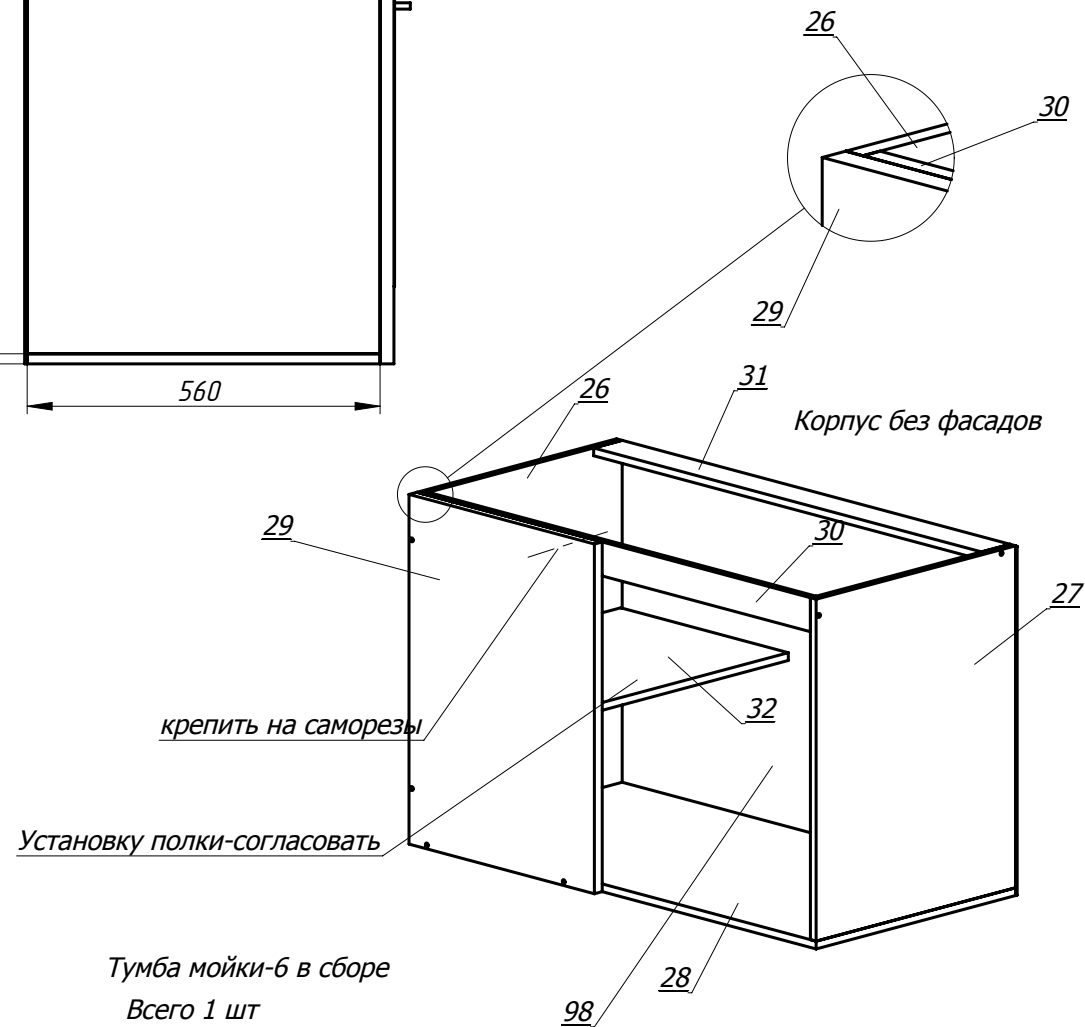

Заказ	--	Смирнова Л.А.	Поз.
Изделие	Кухня		***
Сборка	Корпуса секций		00
Карлов ВВ	02.01.2019	Лист-8	Листов 21