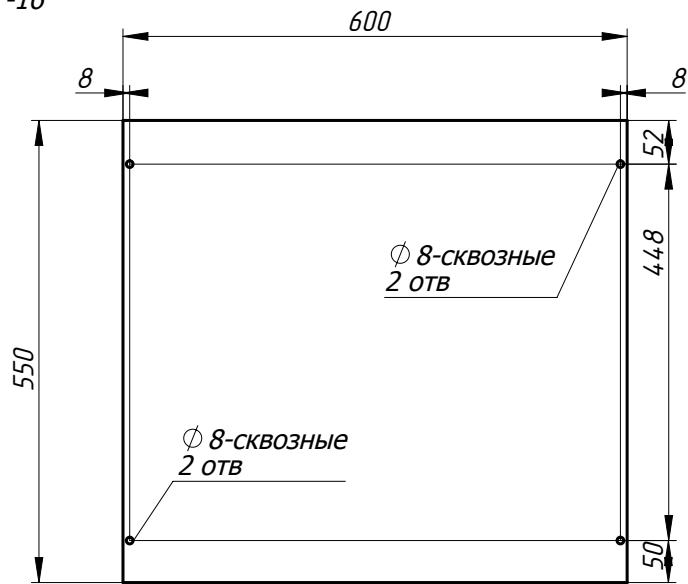

Нижняя крышка-21

МДФ покраска
Лист -16