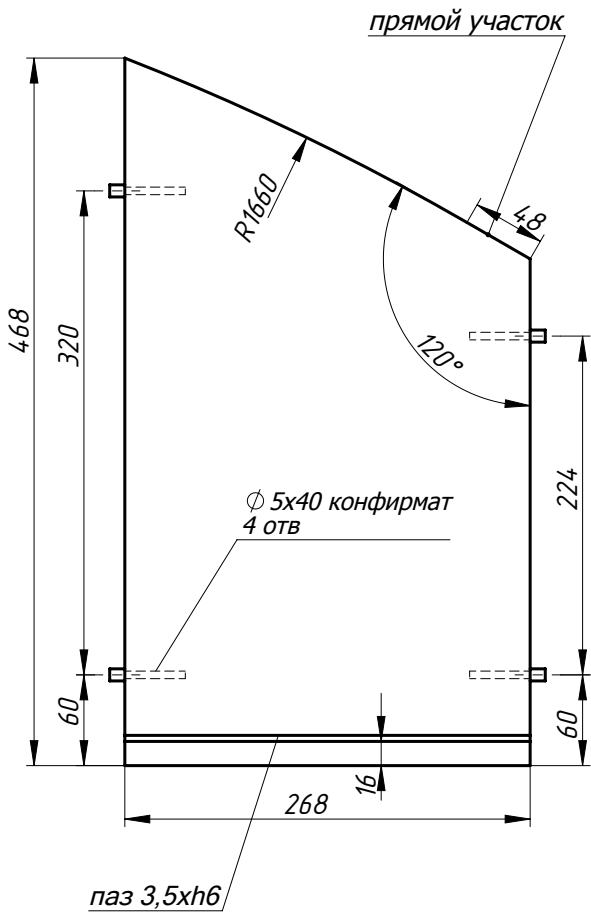

Заказ	--	Смирнова Л.А.	Поз.
Изделие	Кухня		***
Сборка	Детали-2		00
Карлов ВВ	02.01.2019	Лист-6	Листов 14