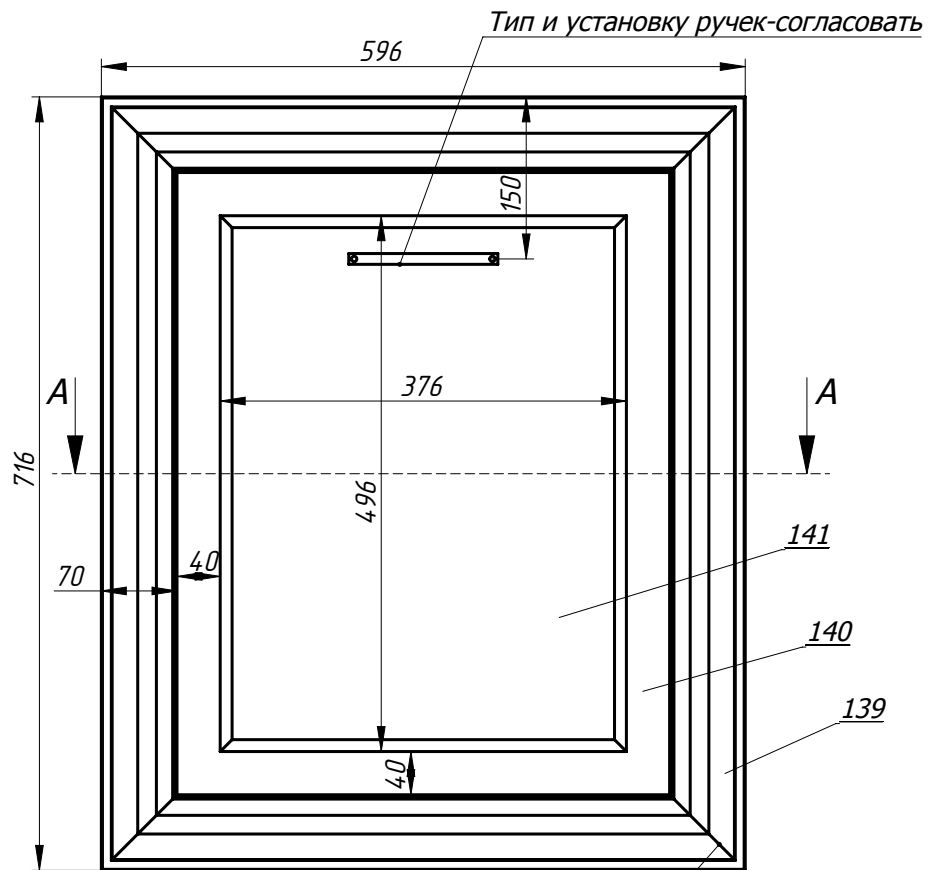

соедин. на ус

Профиль фрезеровки-по согласованному образцу
использовать для всех фасадов

Материал деталей-МДФ, покраска эмаль

Фасад мойки-3 в сборе
Всего 1 шт

Заказ	--	Смирнова Л.А.	Поз.
Изделие	Кухня		***
Сборка	Фасады		00
Карлов ВВ	02.01.2019	Лист-1	Листов 19