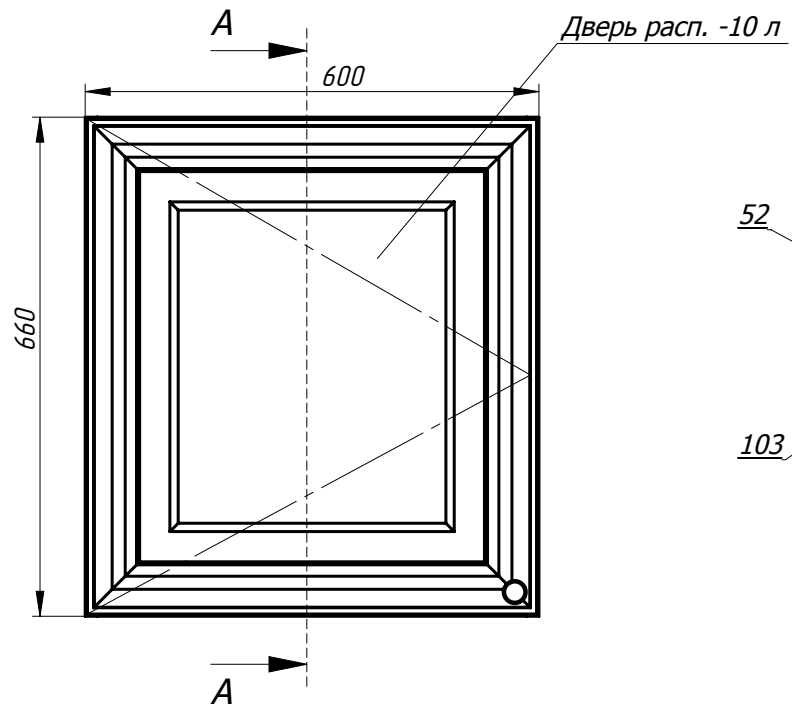

Установить посудосушители и поддон по спецификации

Шкаф для сушки-12 в сборе

Всего 1 шт

Шкаф установить на стену на скрытых навесах

Заказ	--	Смирнова Л.А.	Поз.
Изделие	Кухня		***
Сборка	Корпуса секций		00
Карлов ВВ	02.01.2019	Лист-13 Листов 21