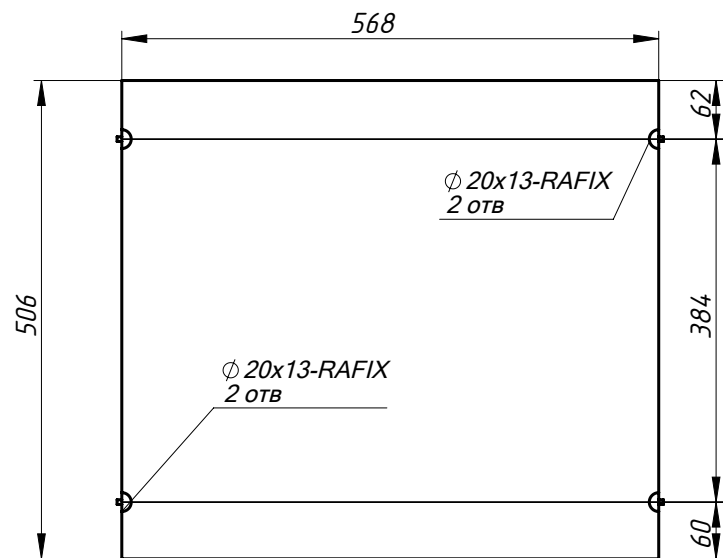

Боковая панель пр-7

Зеркально к № 6

Заказ	--	Смирнова Л.А.	Поз.
Изделие	Кухня		***
Сборка	Детали-1		00
Карлов ВВ	30.12.2018	Лист-3	Листов 22

Крышка-9

МДФ покраска
Лист -16

Нижняя крышка-8

МДФ покраска
Лист -16