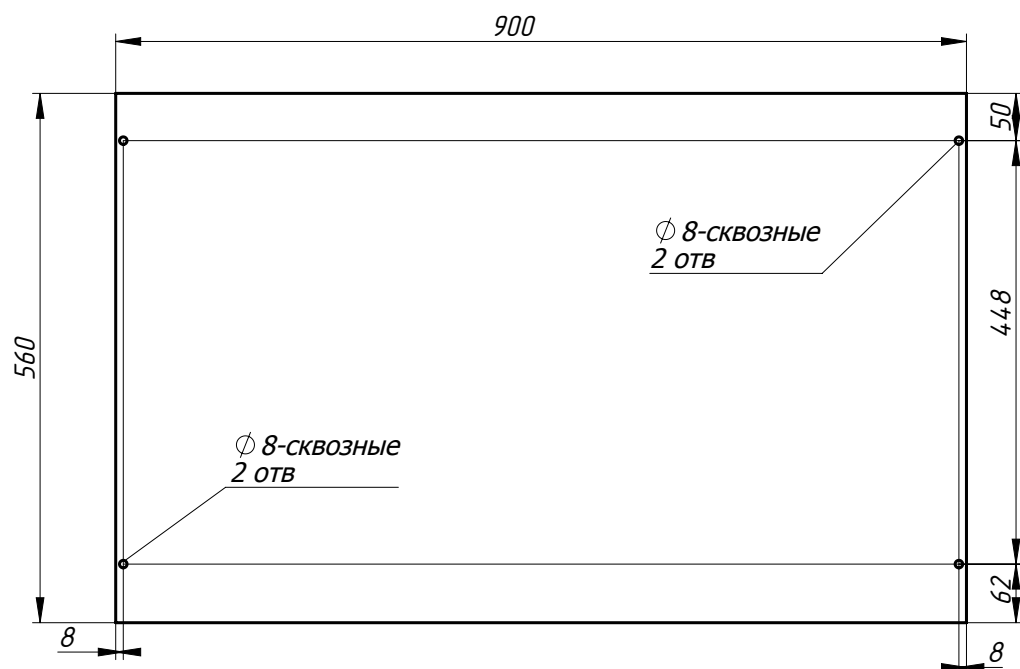

Крышка-54

МДФ покраска
Лист -16

Нижняя крышка-43

МДФ покраска
Лист -16

Заказ	--	Смирнова Л.А.	Поз.
Изделие	Кухня		***
Сборка	Детали-1		00
Карлов ВВ	30.12.2018	Лист-16 Листов 22