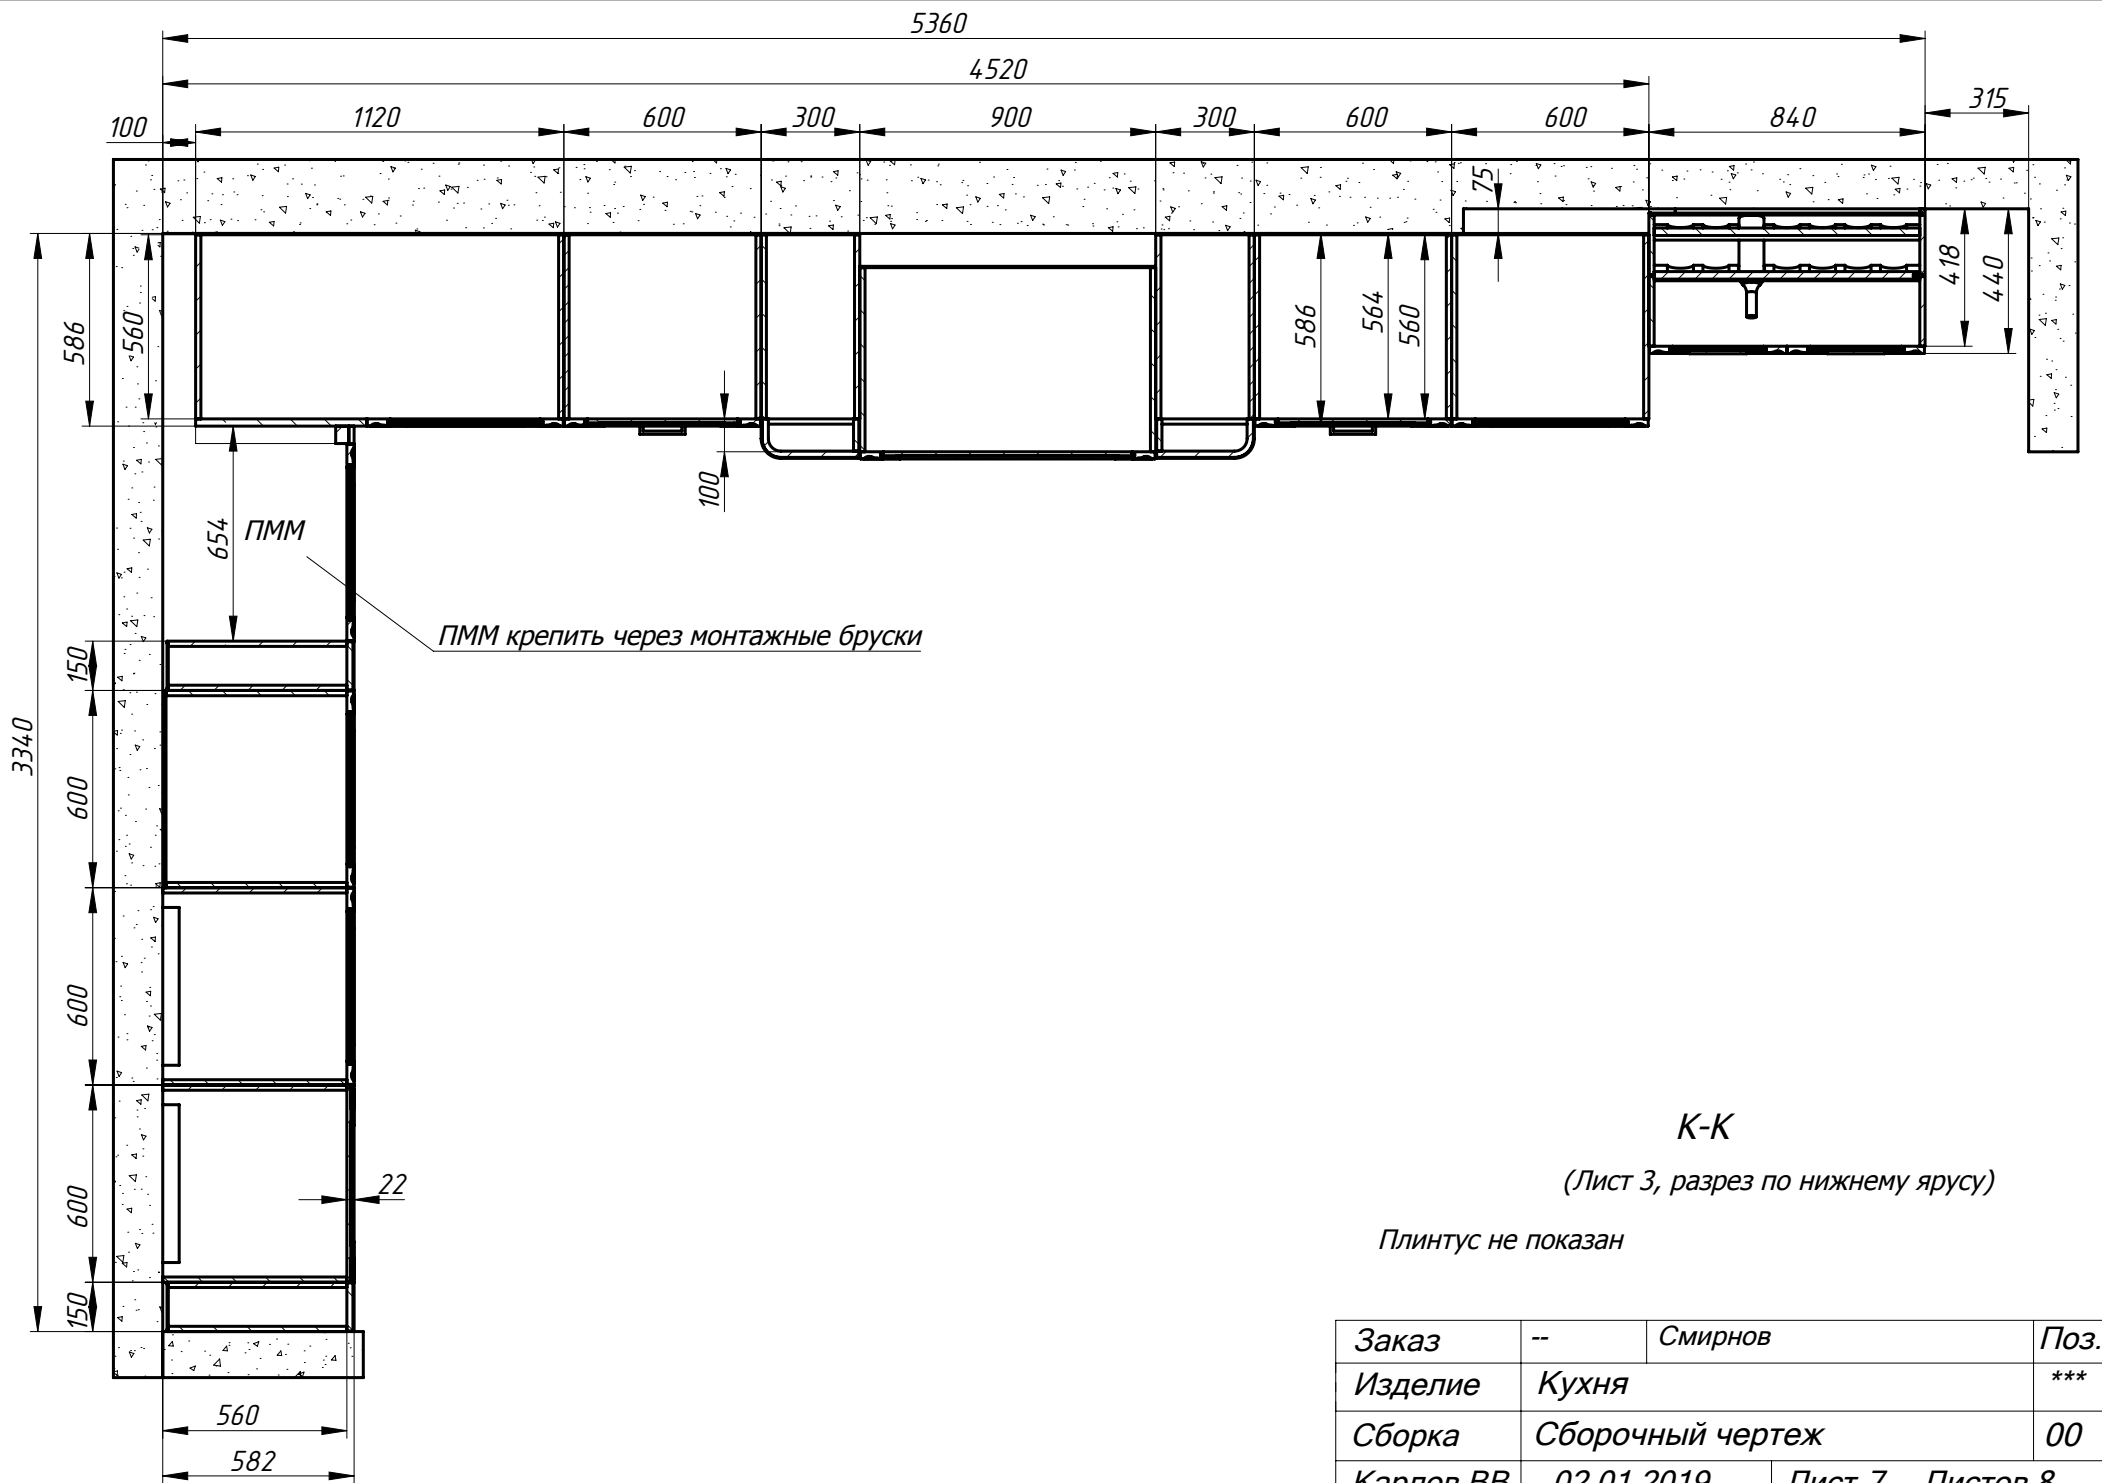

Заказ	--	Смирнов	Поз.
Изделие	Кухня		***
Сборка	Сборочный чертеж		00
Карлов ВВ	02.01.2019	Лист-7	Листов 8