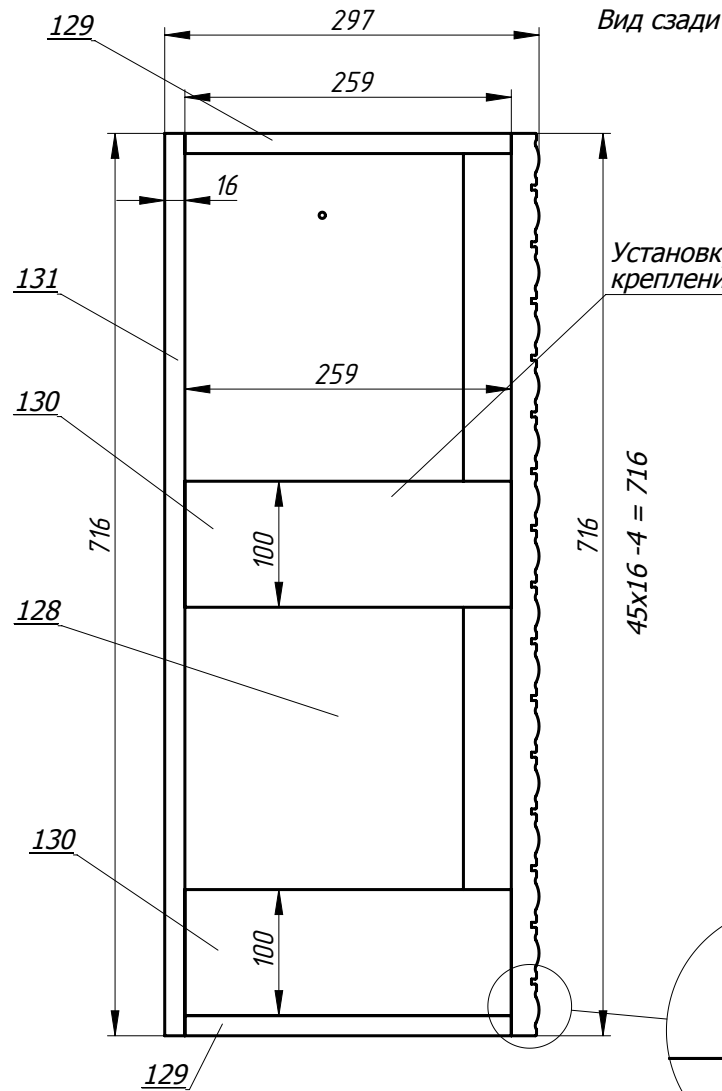

Тип и установку ручек-согласовать

Вид сзади