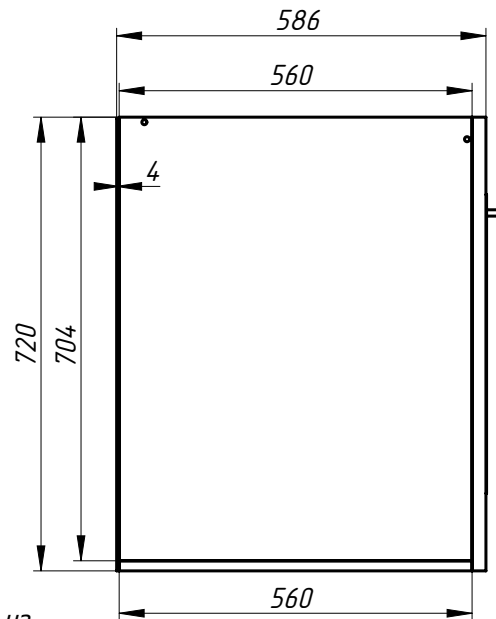

Заказ	--	Смирнова Л.А.	Поз.
Изделие	Кухня		***
Сборка	Корпуса секций		00
Карлов ВВ	02.01.2019	Лист-8	Листов 21