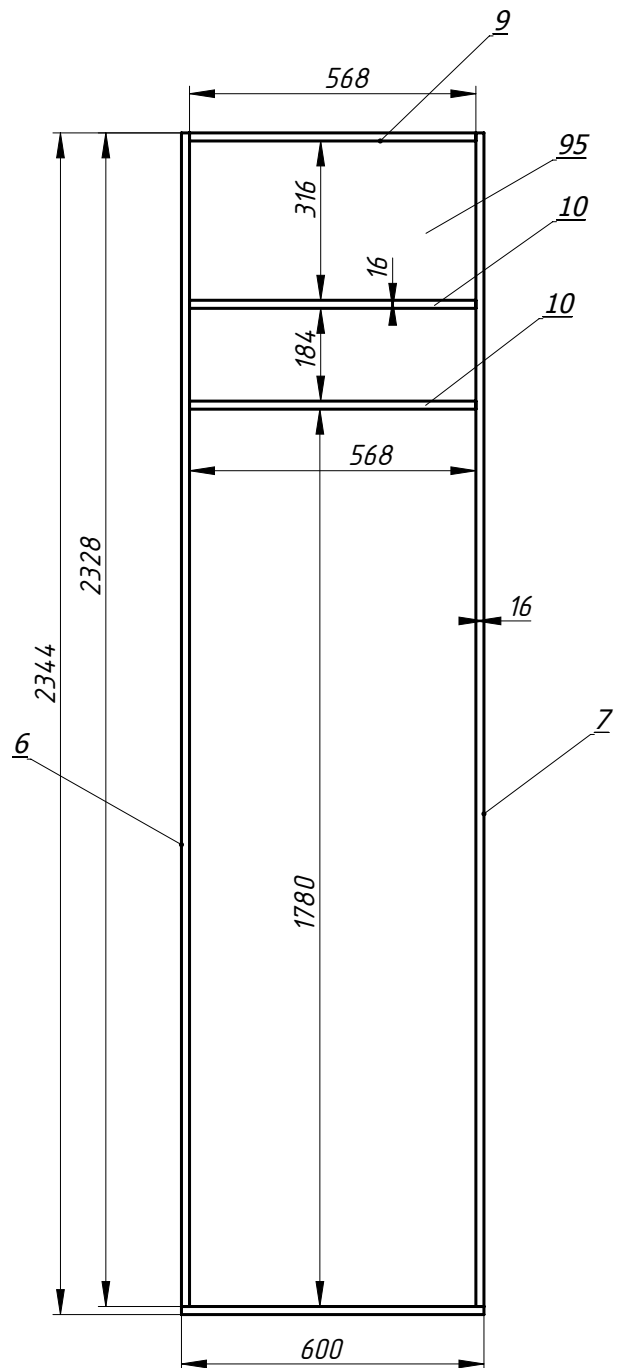

Шкаф встр. холодильника-2 в сборе

Корпус без фасадов

Заказ	--	Смирнова Л.А.	Поз.
Изделие	Кухня		***
Сборка	Корпуса секций		00
Карлов ВВ	02.01.2019	Лист-3	Листов 21