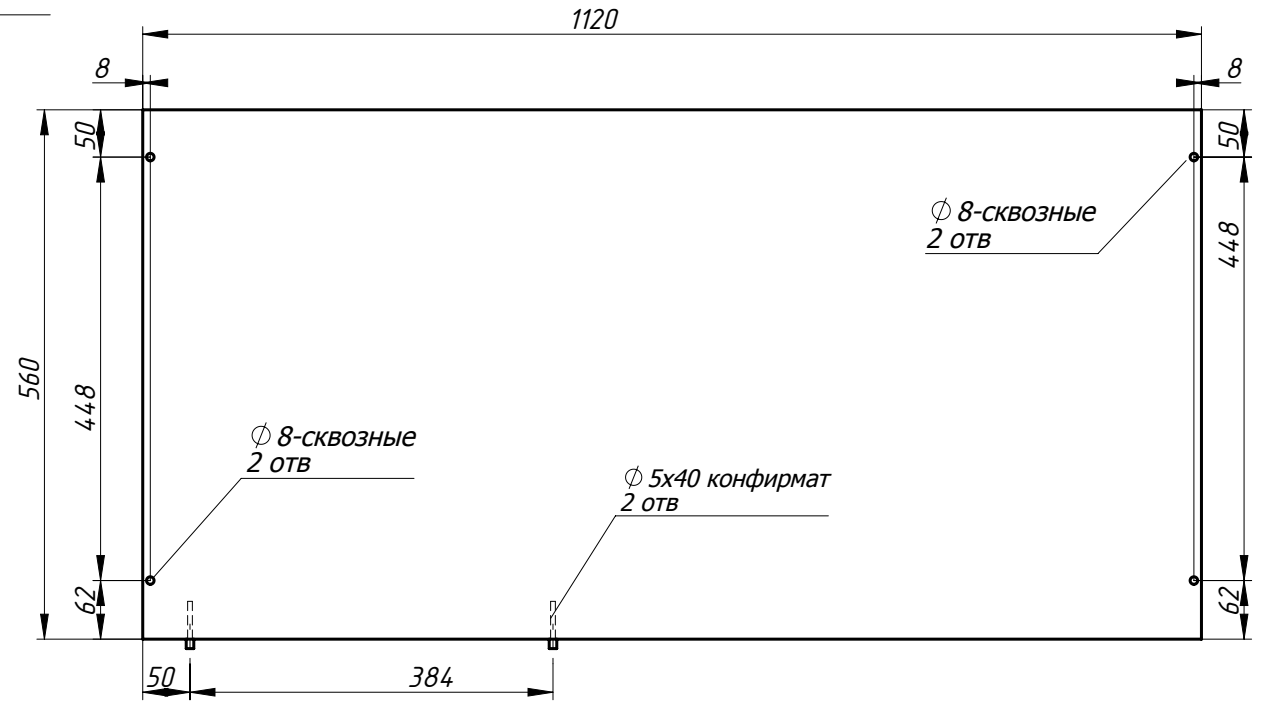

Нижняя крышка-28