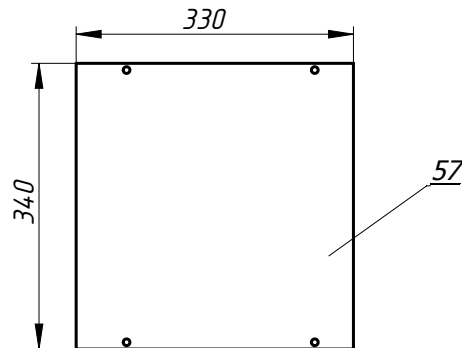

Вид спереди Корпус без фасадов