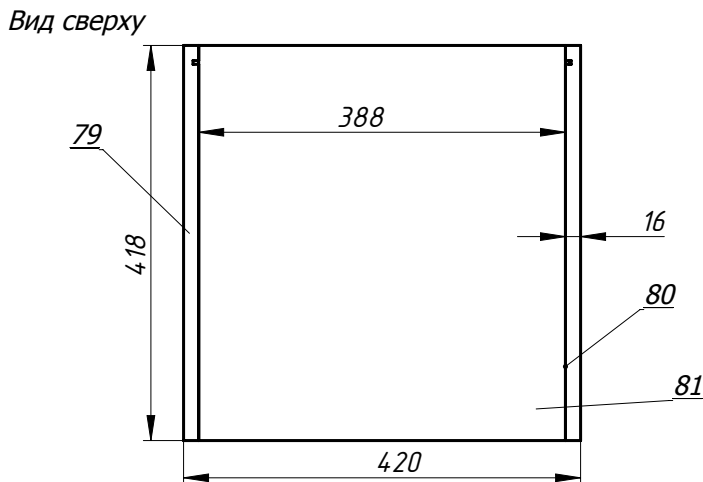

Корпус без фасадов

Шкаф установить на стену на скрытых навесах

Шкаф навесной верхний-18 в сборе
Всего 2 шт

Заказ	--	Смирнова Л.А.	Поз.
Изделие	Кухня		***
Сборка	Корпуса секций		00
Карлов ВВ	02.01.2019	Лист-18 Листов 21