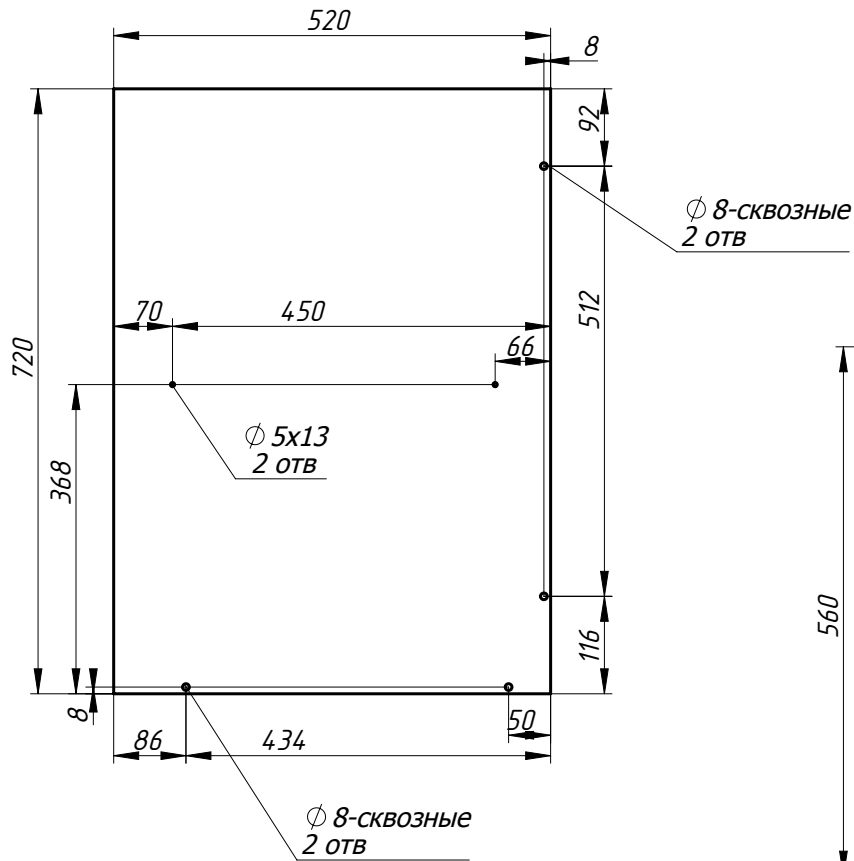

Панель-29

МДФ покраска
Лист -16