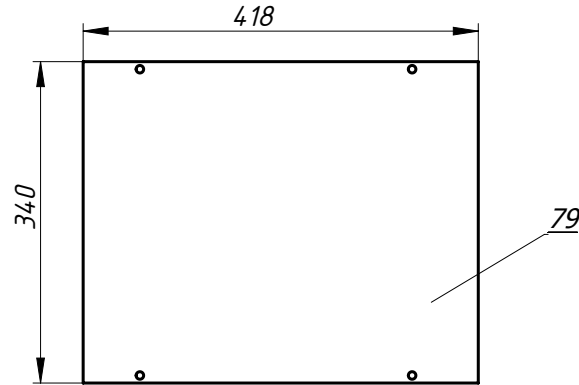

Корпус без фасадов

Шкаф установить на стену на скрытых навесах

Шкаф навесной верхний-18 в сборе
Всего 2 шт

Заказ	--	Смирнова Л.А.	Поз.
Изделие	Кухня		***
Сборка	Корпуса секций		00
Карлов ВВ	02.01.2019	Лист-18 Листов 21