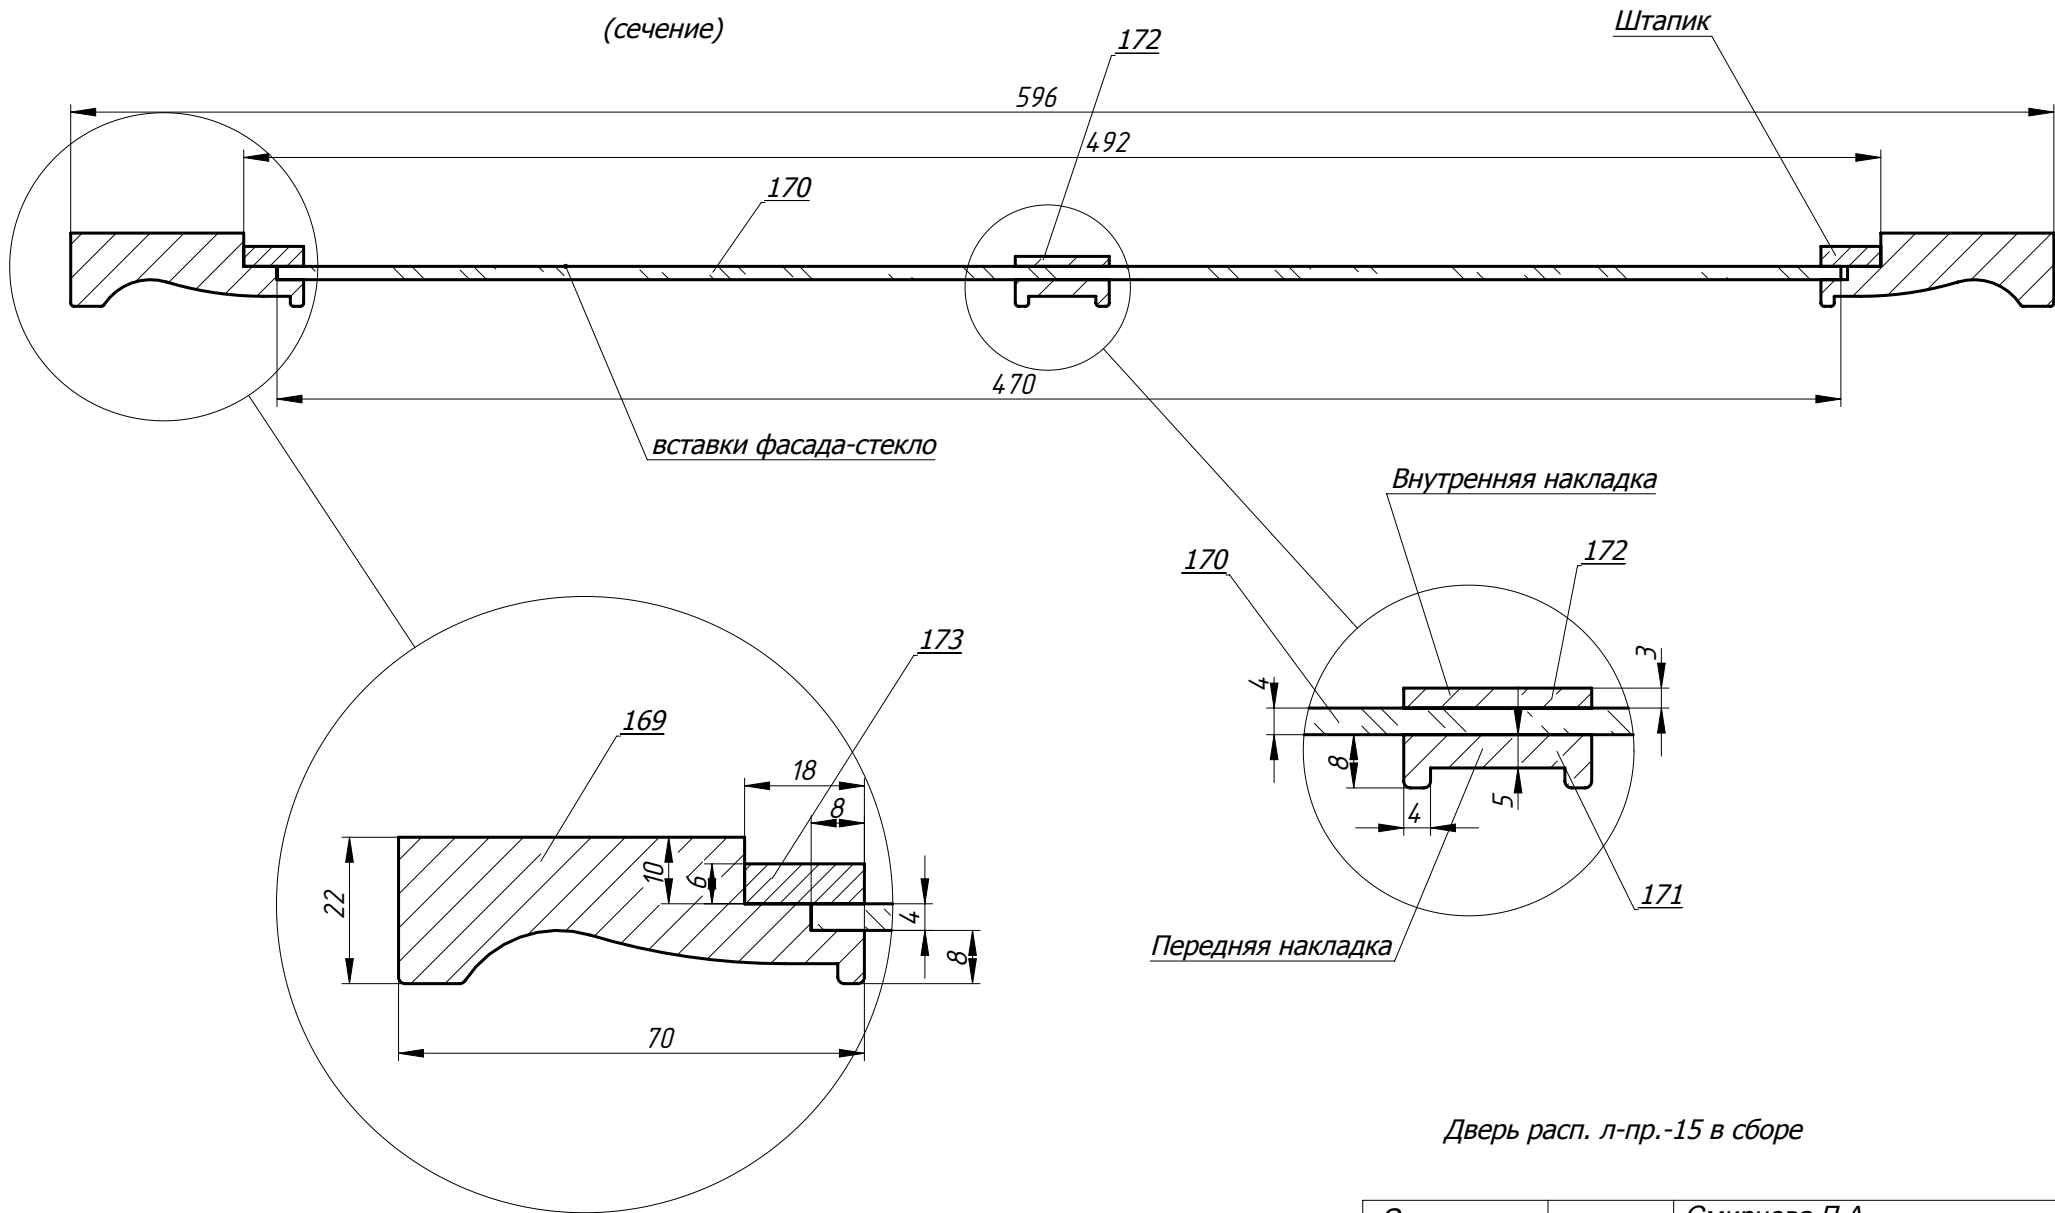

М-М
(Лист 13)
(сечение)

Дверь расп. л-пр.-15 в сборе

Заказ	--	Смирнова Л.А.	Поз.
Изделие	Кухня		***
Сборка	Фасады		00
Карлов ВВ	02.01.2019	Лист-14 Листов 19