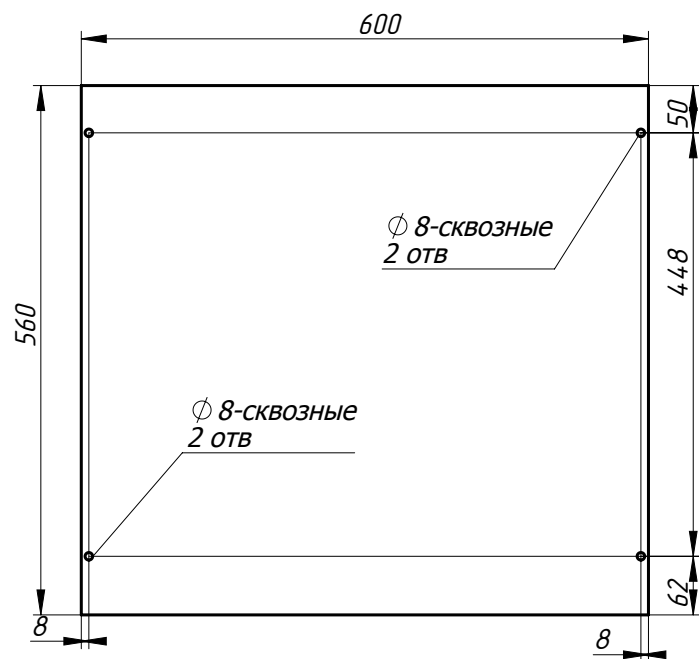

Боковая панель л-33

МДФ покраска
Лист -16

Боковая панель пр-34

Заказ	--	Смирнова Л.А.	Поз.
Изделие	Кухня		***
Сборка	Детали-1		00
Карлов ВВ	30.12.2018	Лист-12 Листов 22	

Нижняя крышка-35

МДФ покраска
Лист -16