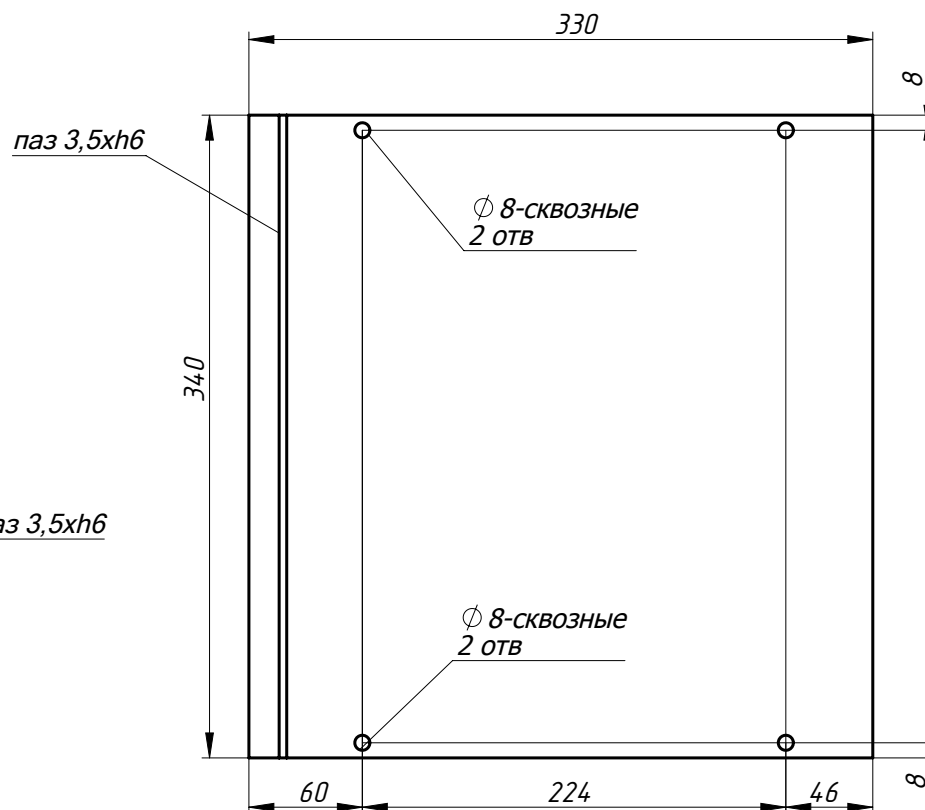

Заказ	--	Смирнова Л.А.	Поз.
Изделие	Кухня		***
Сборка	Детали-1		00
Карлов ВВ	30.12.2018	Лист-17 Листов 22	

Боковая панель л-57

МДФ покраска
Лист -16

Боковая панель пр-58

МДФ покраска
Лист -16

Зеркально к № 57