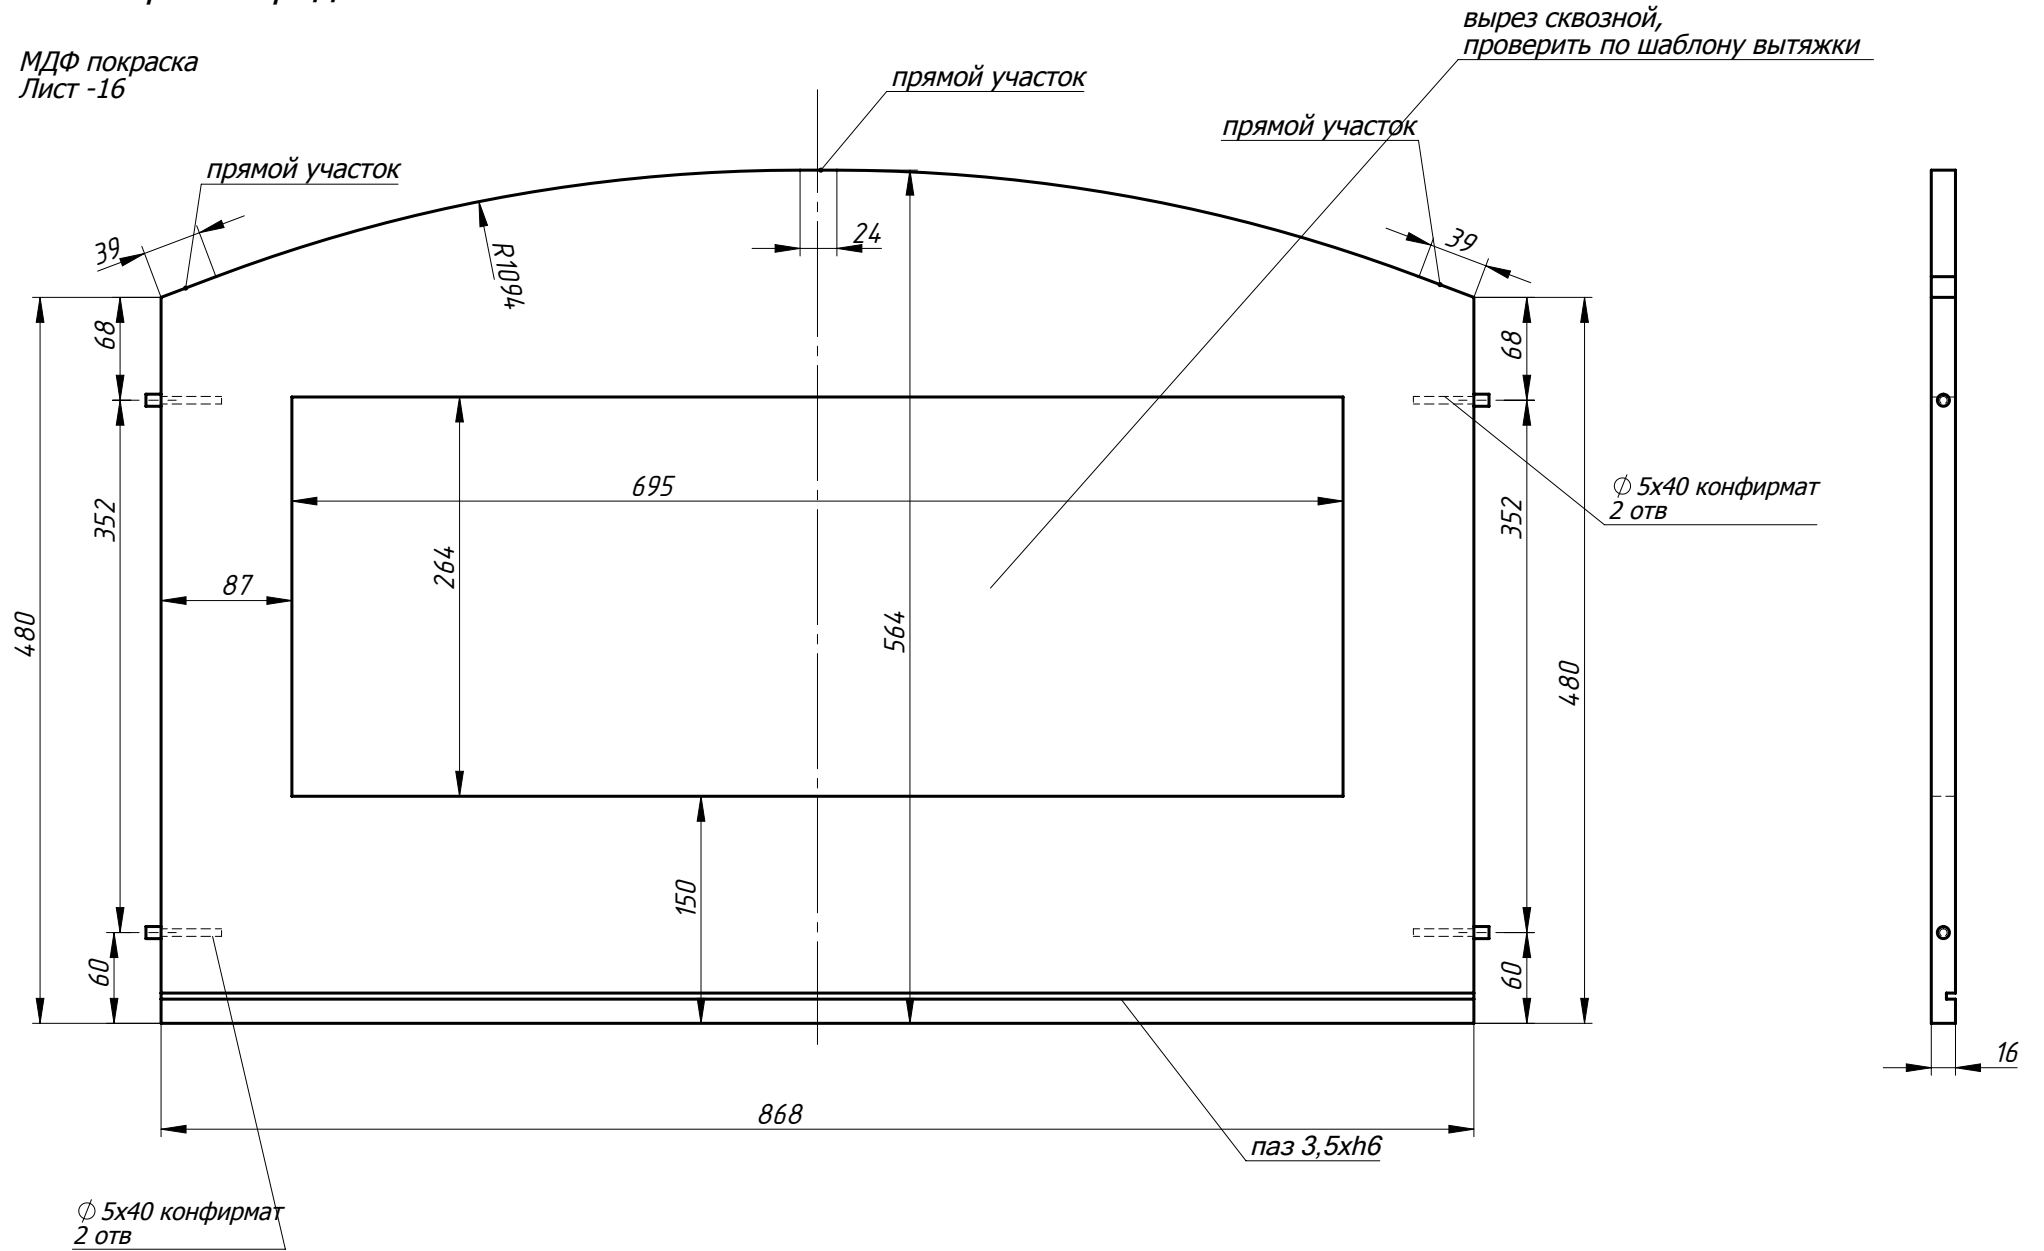

Нижняя крышка рад.-84

МДФ покраска
Лист -16

Заказ	--	Смирнова Л.А.	Поз.
Изделие	Кухня		***
Сборка	Детали-2		00
Карлов ВВ	02.01.2019	Лист-9	Листов 14