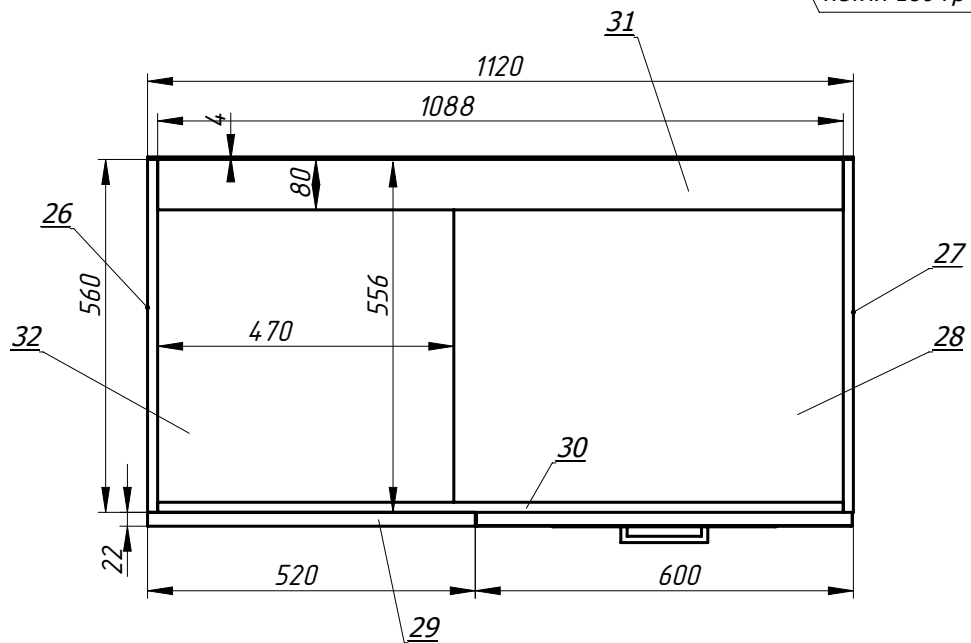

Заказ	--	Смирнова Л.А.	Поз.
Изделие	Кухня		***
Сборка	Корпуса секций		00
Карлов ВВ	02.01.2019	Лист-8	Листов 21