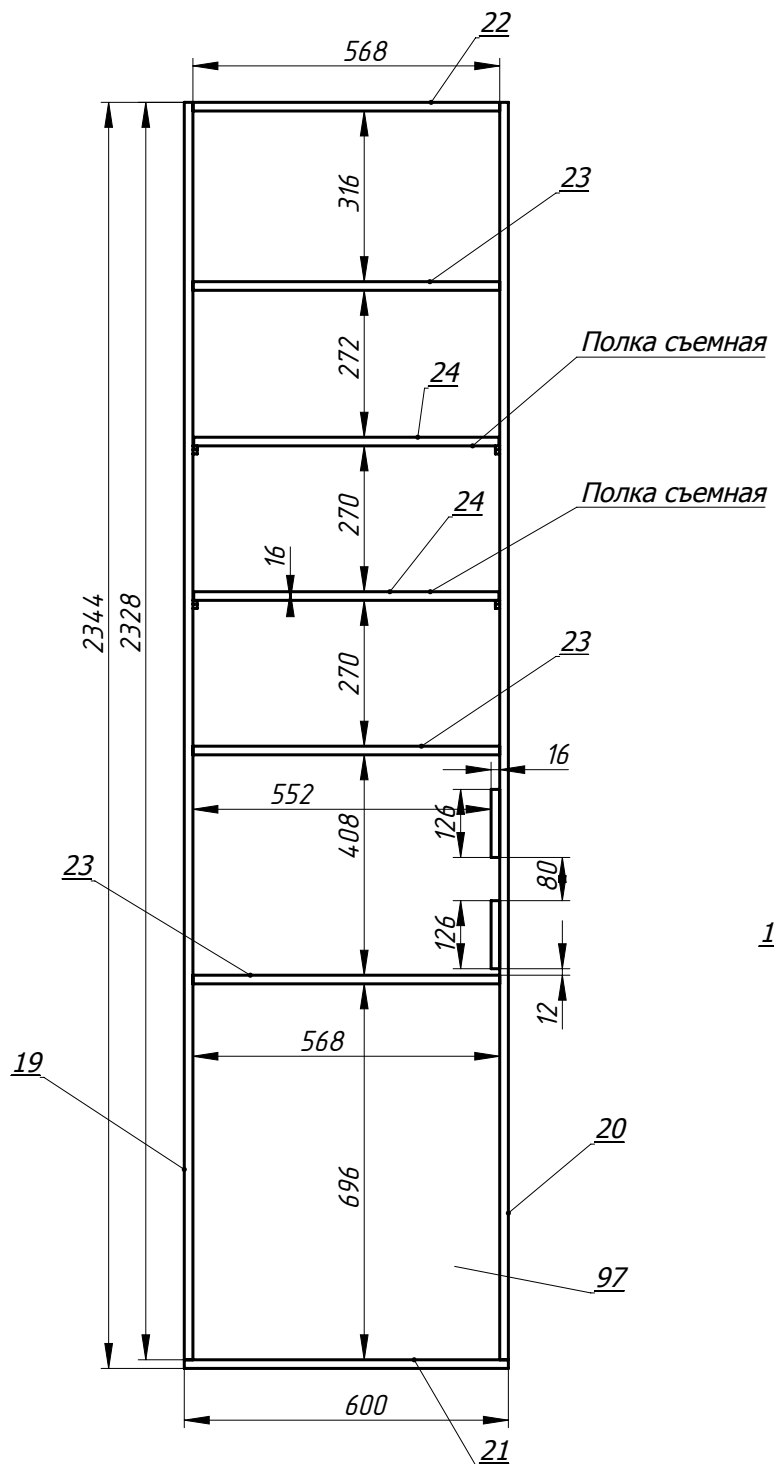

Корпус без фасадов

Шкаф для ящиков-4 в сборе
Всего 1 шт

Заказ	--	Смирнова Л.А.	Поз.
Изделие	Кухня		***
Сборка	Корпуса секций		00
Карлов ВВ	02.01.2019	Лист-7	Листов 21