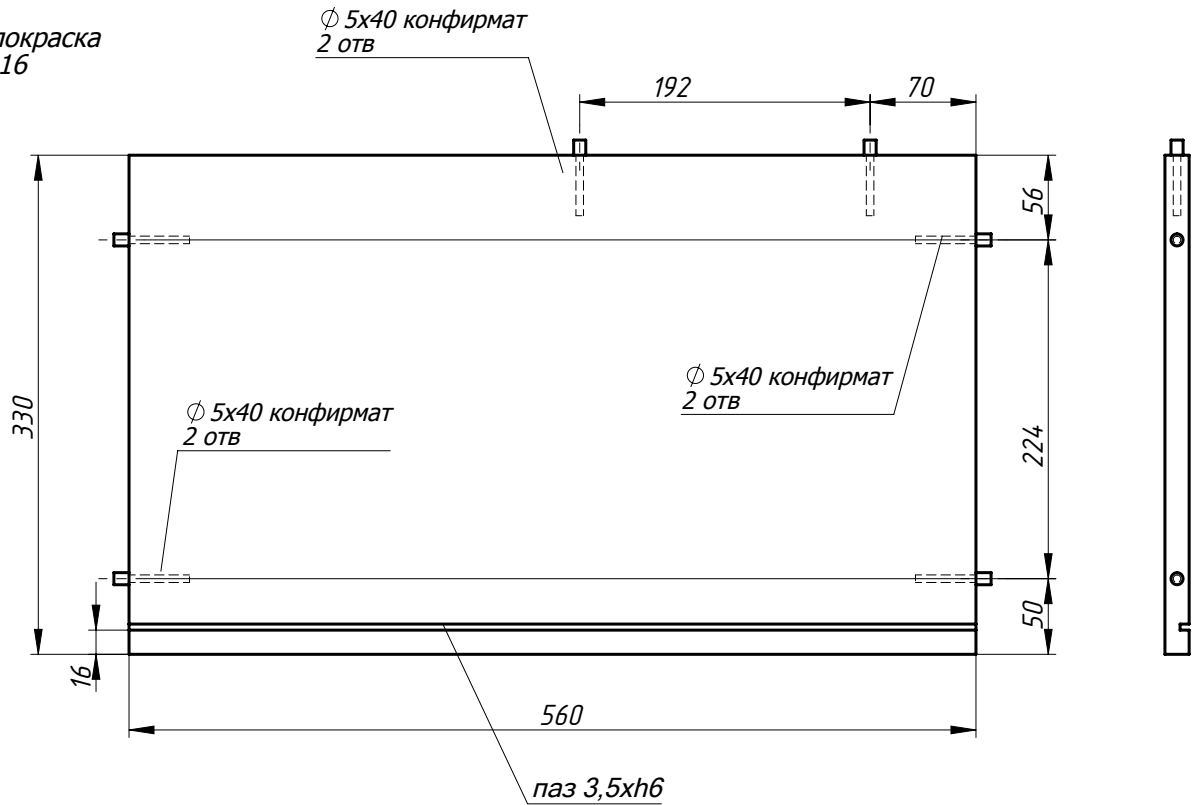

Боковая панель л-60

МДФ покраска
Лист -16

Боковая панель пр-61

МДФ покраска
Лист -16

Заказ	--	Смирнова Л.А.	Поз.
Изделие	Кухня		***
Сборка	Детали-1		00
Карлов ВВ	30.12.2018	Лист-20 Листов 22	

Крышка-64

МДФ покраска
Лист -16