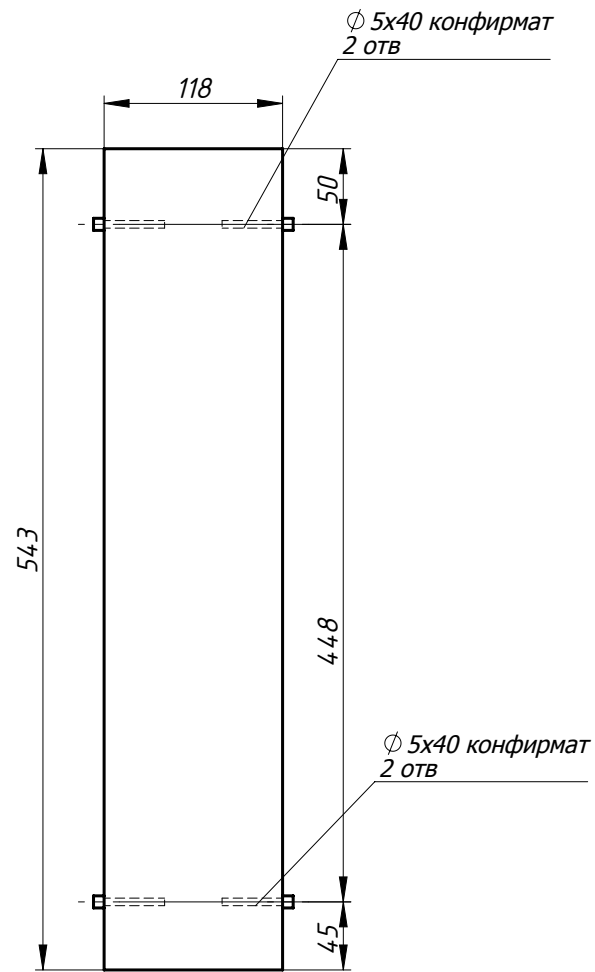

Верхняя крышка-5