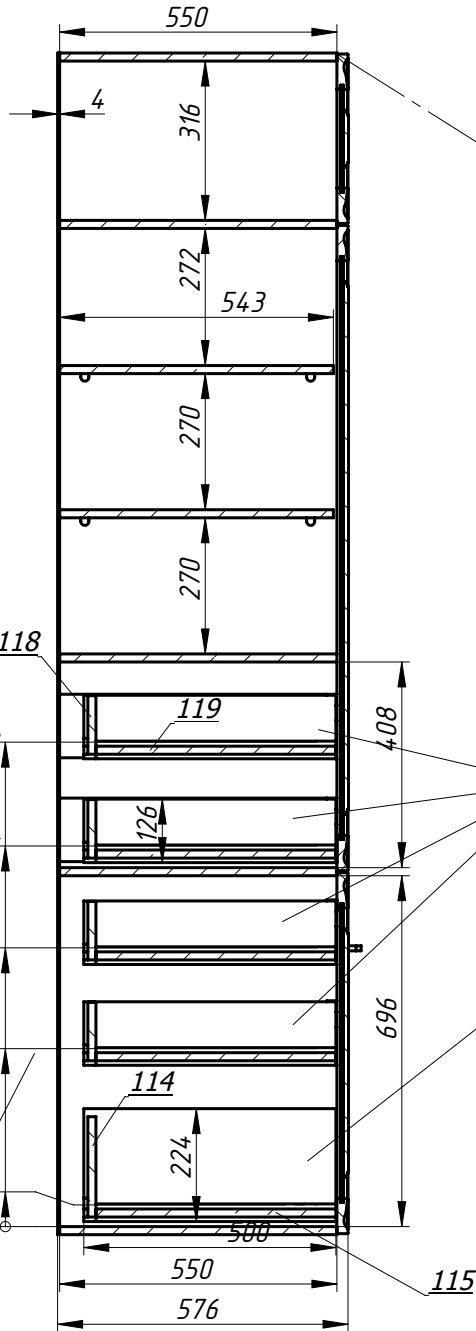

Ящик выдвигной,
внутренний BLUM TANDEMBOX
высота К 126 мм
крепить через проставки

Ящик выдвигной, BLUM TANDEMBOX с BOXSIDE
высота 224 мм
крепить к фасаду

линии крепления направляющих