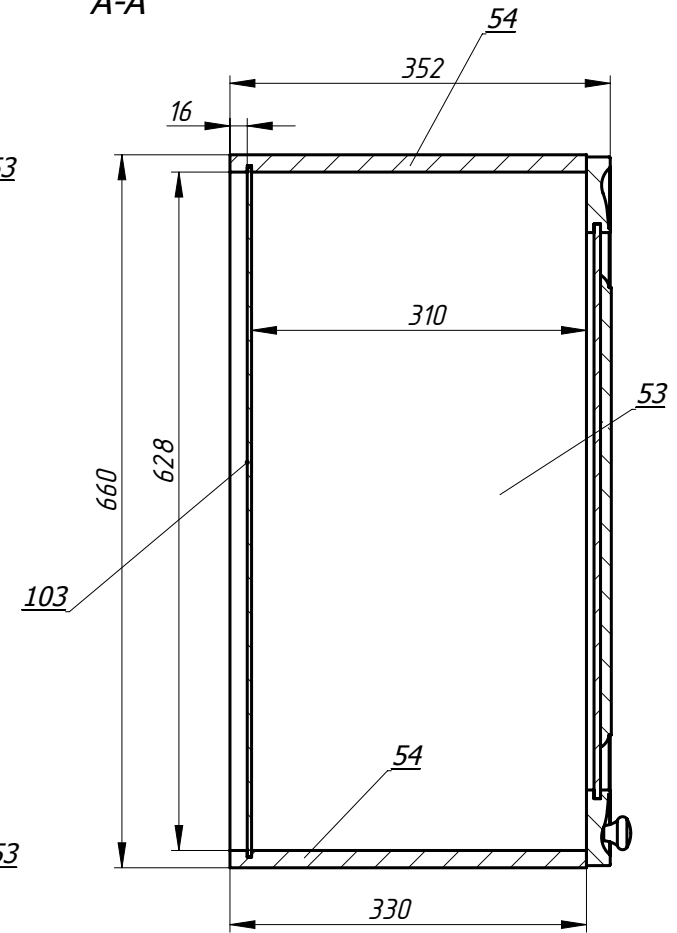

A-A

Установить посудосушители и поддон по спецификации

Шкаф для сушки-12 в сборе

Всего 1 шт

Шкаф установить на стену на скрытых навесах

Заказ	--	Смирнова Л.А.	Поз.
Изделие	Кухня		***
Сборка	Корпуса секций		00
Карлов ВВ	02.01.2019	Лист-13 Листов 21