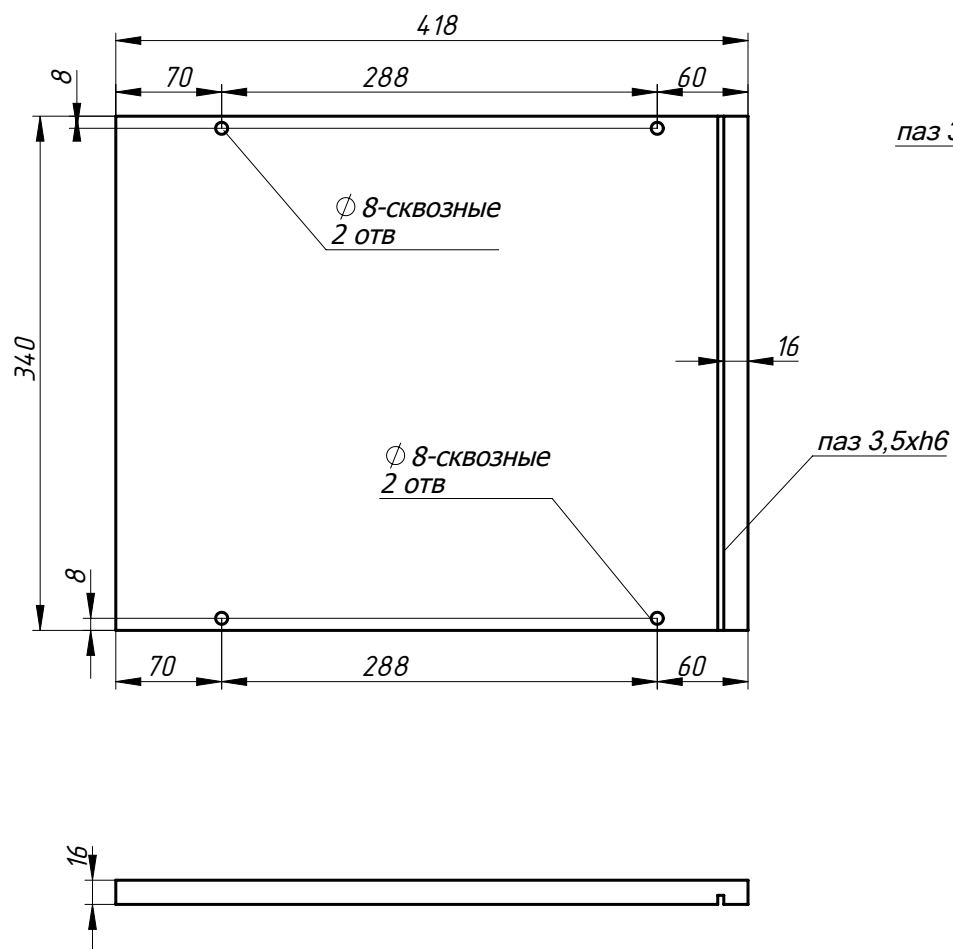

Боковая панель л-79

МДФ покраска
Лист -16