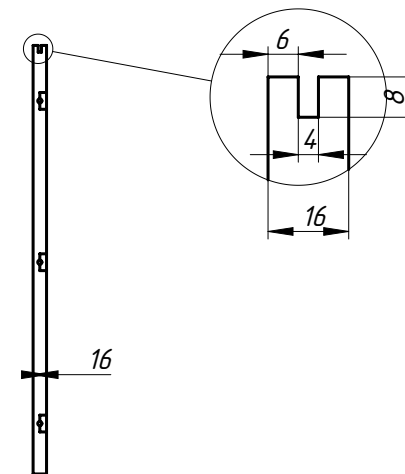

Полка-17

МДФ покраска
Лист -16