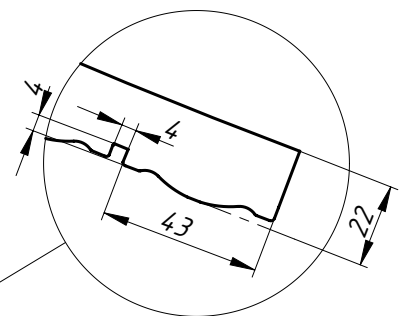

Дверь расп. радиусн. л-пр.-18

показана левая деталь, правая-зеркально

Всего 2 шт

Заказ	--	Смирнова Л.А.	Поз.
Изделие	Кухня		***
Сборка	Детали для ЧПУ		00
Карлов ВВ	02.01.2019	Лист 5	Листов 7