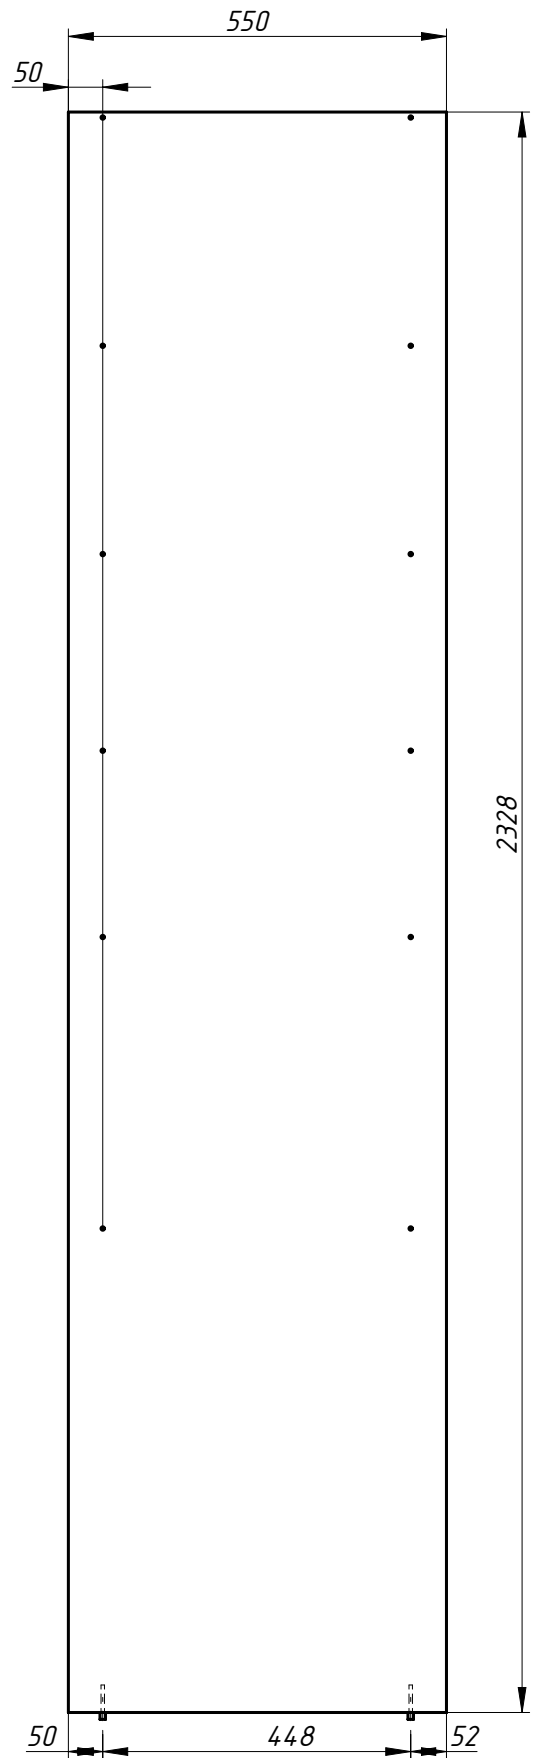

Боковая панель л-19

МДФ покраска
Лист -16

Боковая панель пр-20

Зеркально к № 19

Заказ	--	Смирнова Л.А.	Поз.
Изделие	Кухня		***
Сборка	Детали-1		00
Карлов ВВ	30.12.2018	Лист-8	Листов 22