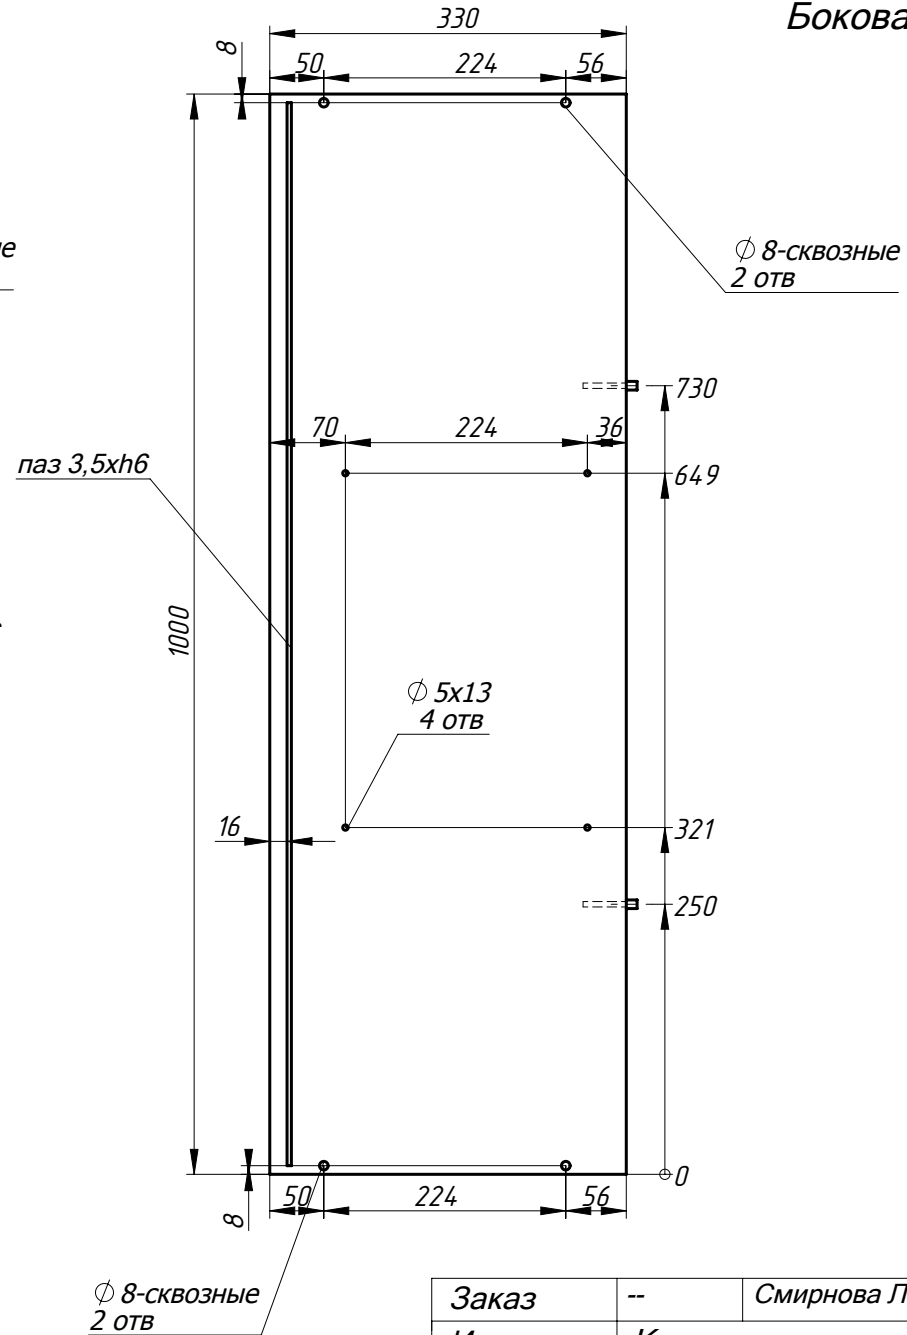

Боковая панель пр-61

МДФ покраска
Лист -16

Заказ	--	Смирнова Л.А.	Поз.
Изделие	Кухня		***
Сборка	Детали-1		00
Карлов ВВ	30.12.2018	Лист-20 Листов 22