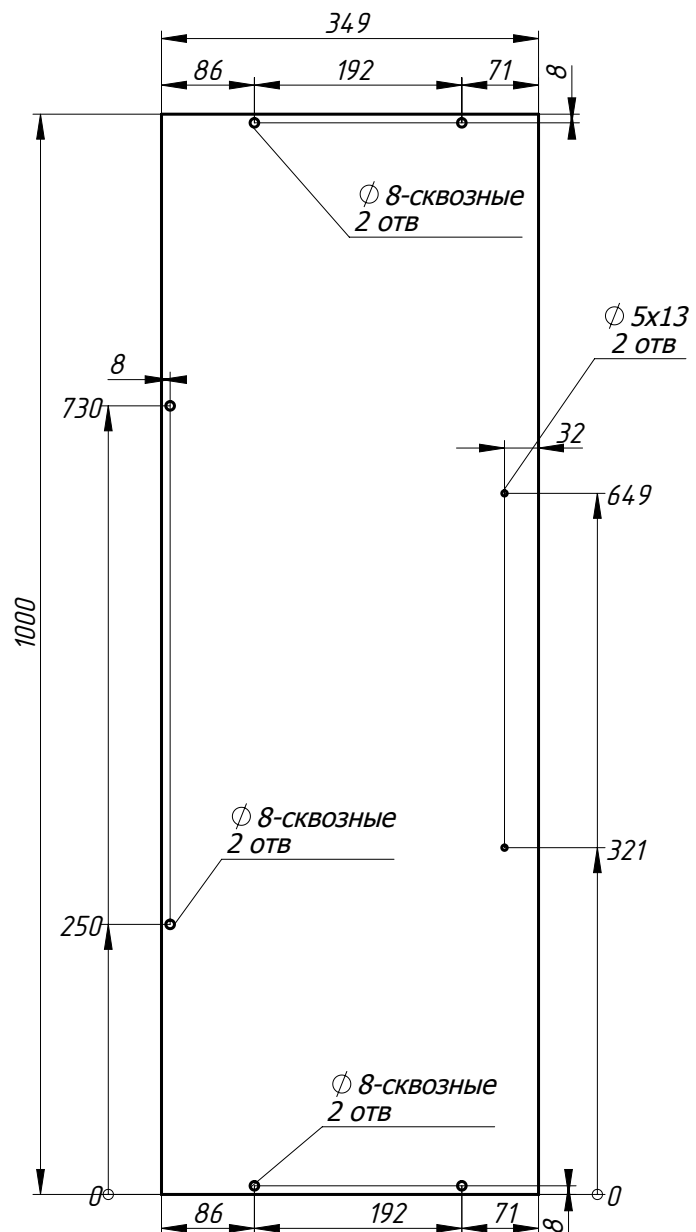

Панель-62

МДФ покраска
Лист -16