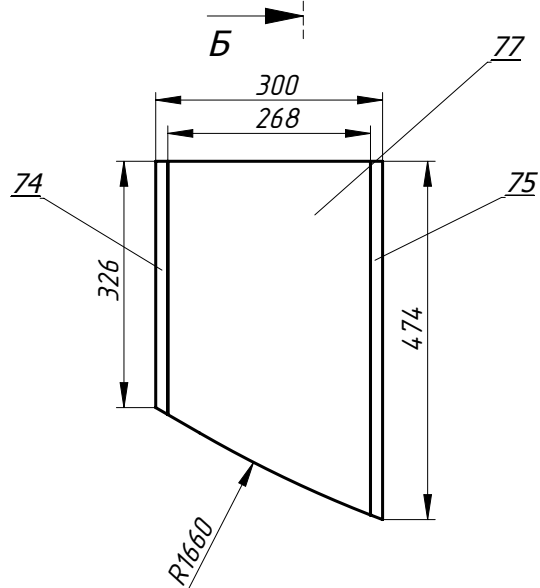

Корпус без фасадов Б-Б

Шкаф установить на стену на скрытых навесах

Шкаф радиусный л-пр.-17 в сборе

Всего 2 шт (1 лв + 1 пр)

показана левый, правый-зеркально

Заказ	--	Смирнова Л.А.	Поз.
Изделие	Кухня		***
Сборка	Корпуса секций		00
Карлов ВВ	02.01.2019	Лист-19 Листов 21	