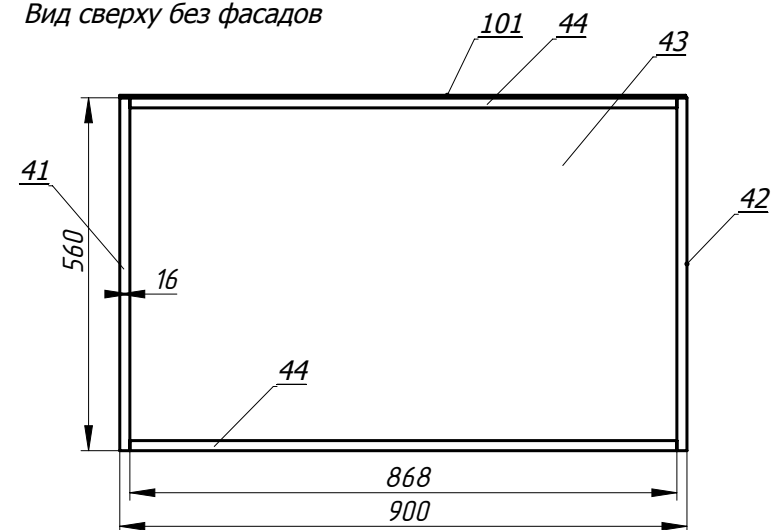

Вид спереди без фасадов

Вид сверху без фасадов

A-A

Ящик выдвижной,
внутренний BLUM TANDEMBOX
высота М-94 мм

Ящик выдвижной, BLUM TANDEMBOX
высота К-126 мм, 1 шт

крепить к фасаду

Ящик выдвижной, BLUM TANDEMBOX
высота С-196 мм, 1 шт