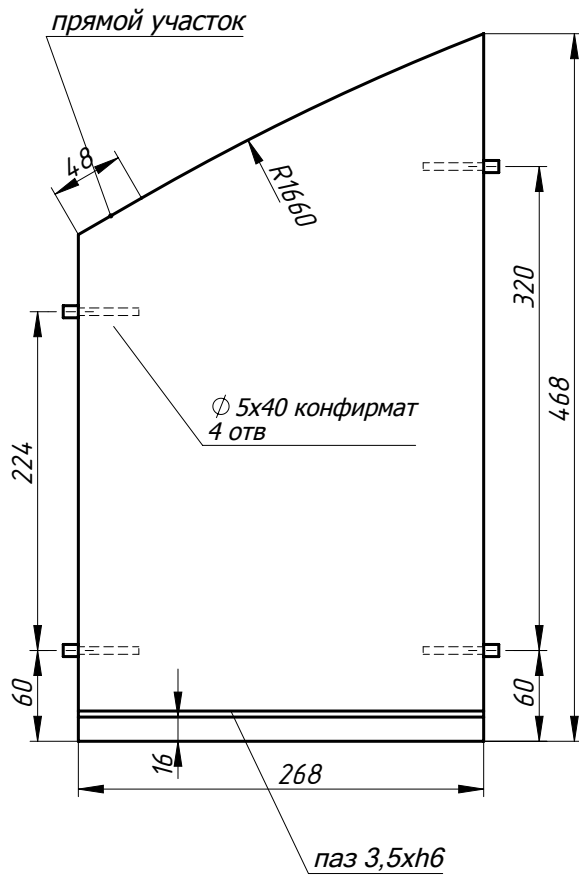

Боковая панель л-74

МДФ покраска
Лист -16

Боковая панель пр-75

МДФ покраска
Лист -16

Заказ	--	Смирнова Л.А.	Поз.
Изделие	Кухня		***
Сборка	Детали-2		00
Карлов ВВ	02.01.2019	Лист-5	Листов 14

Крышка рад.-77

МДФ покраска
Лист -16