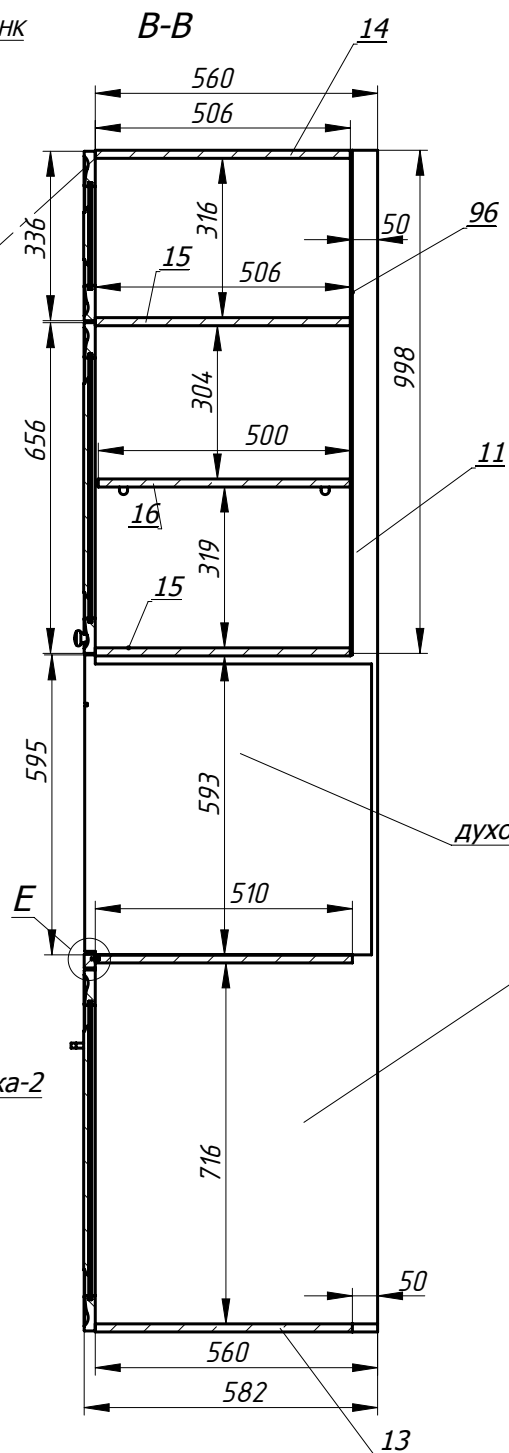

Дверь откидная, установить на поворотный подъемник AVENTOS HK