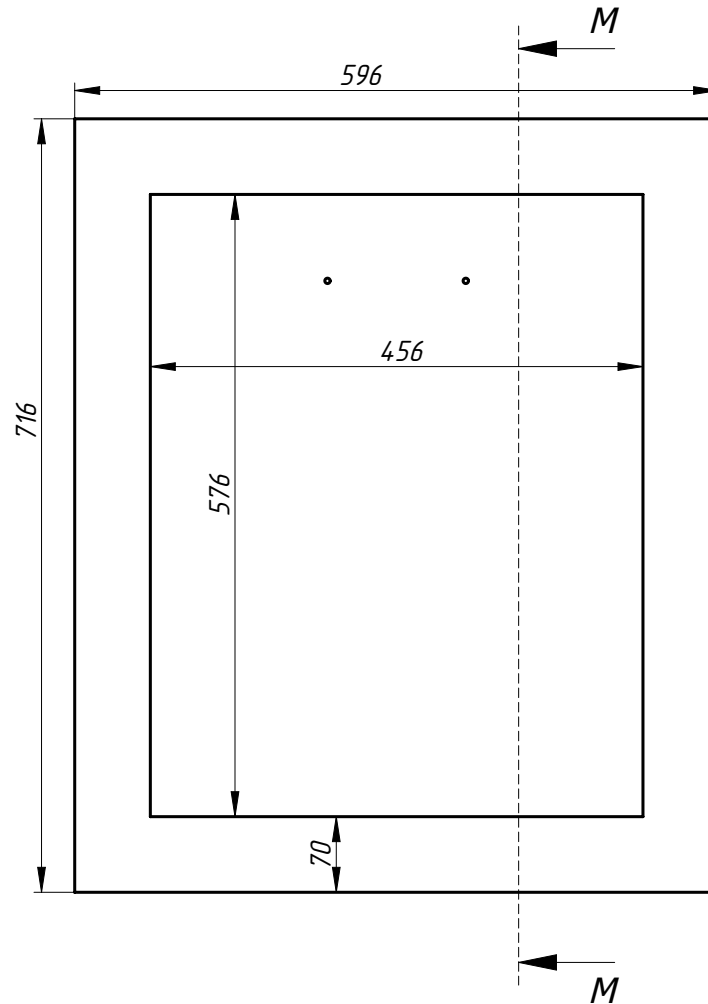

Тип и установку ручек-согласовать

B-B

M-M

Фасад ПММ-4, Фасад выдв. ящика-6,
Фасад холодильника-2 в сборе

Всего 4 шт

По аналогу фасада №3 - без петель

Заказ	--	Смирнова Л.А.	Поз.
Изделие	Кухня		***
Сборка	Фасады		00
Карлов ВВ	02.01.2019	Лист-2	Листов 19