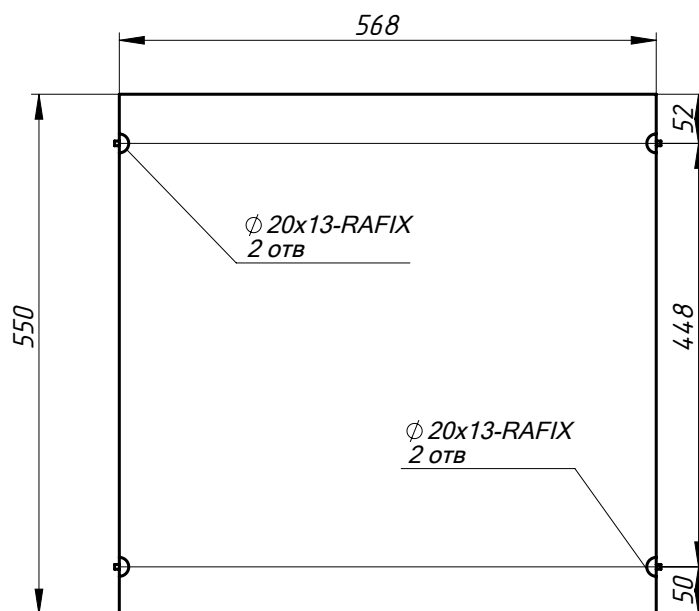

Крышка-22

МДФ покраска
Лист -16

Полка-23

МДФ покраска
Лист -16

Заказ	--	Смирнова Л.А.	Поз.
Изделие	Кухня		***
Сборка	Детали-1		00
Карлов ВВ	30.12.2018	Лист-7	Листов 22