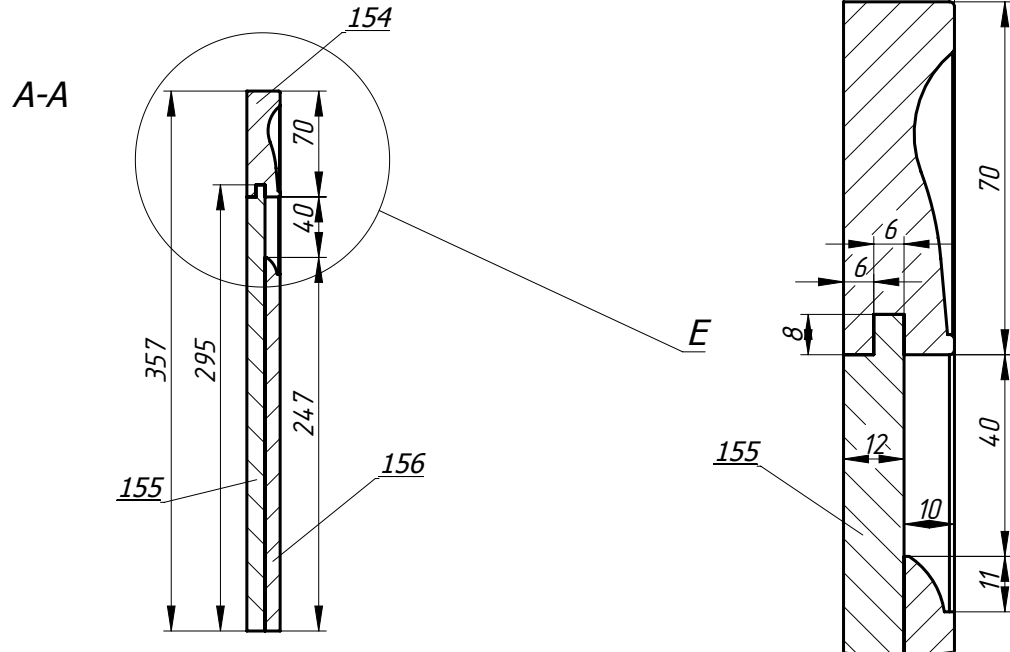

Собрать на клей

Фасад выдв. ящика-13 в сборе
Всего 2 шт (верхний и нижний)

Заказ	--	Смирнова Л.А.	Поз.
Изделие	Кухня		***
Сборка	Фасады		00
Карлов ВВ	02.01.2019	Лист-10	Листов 19