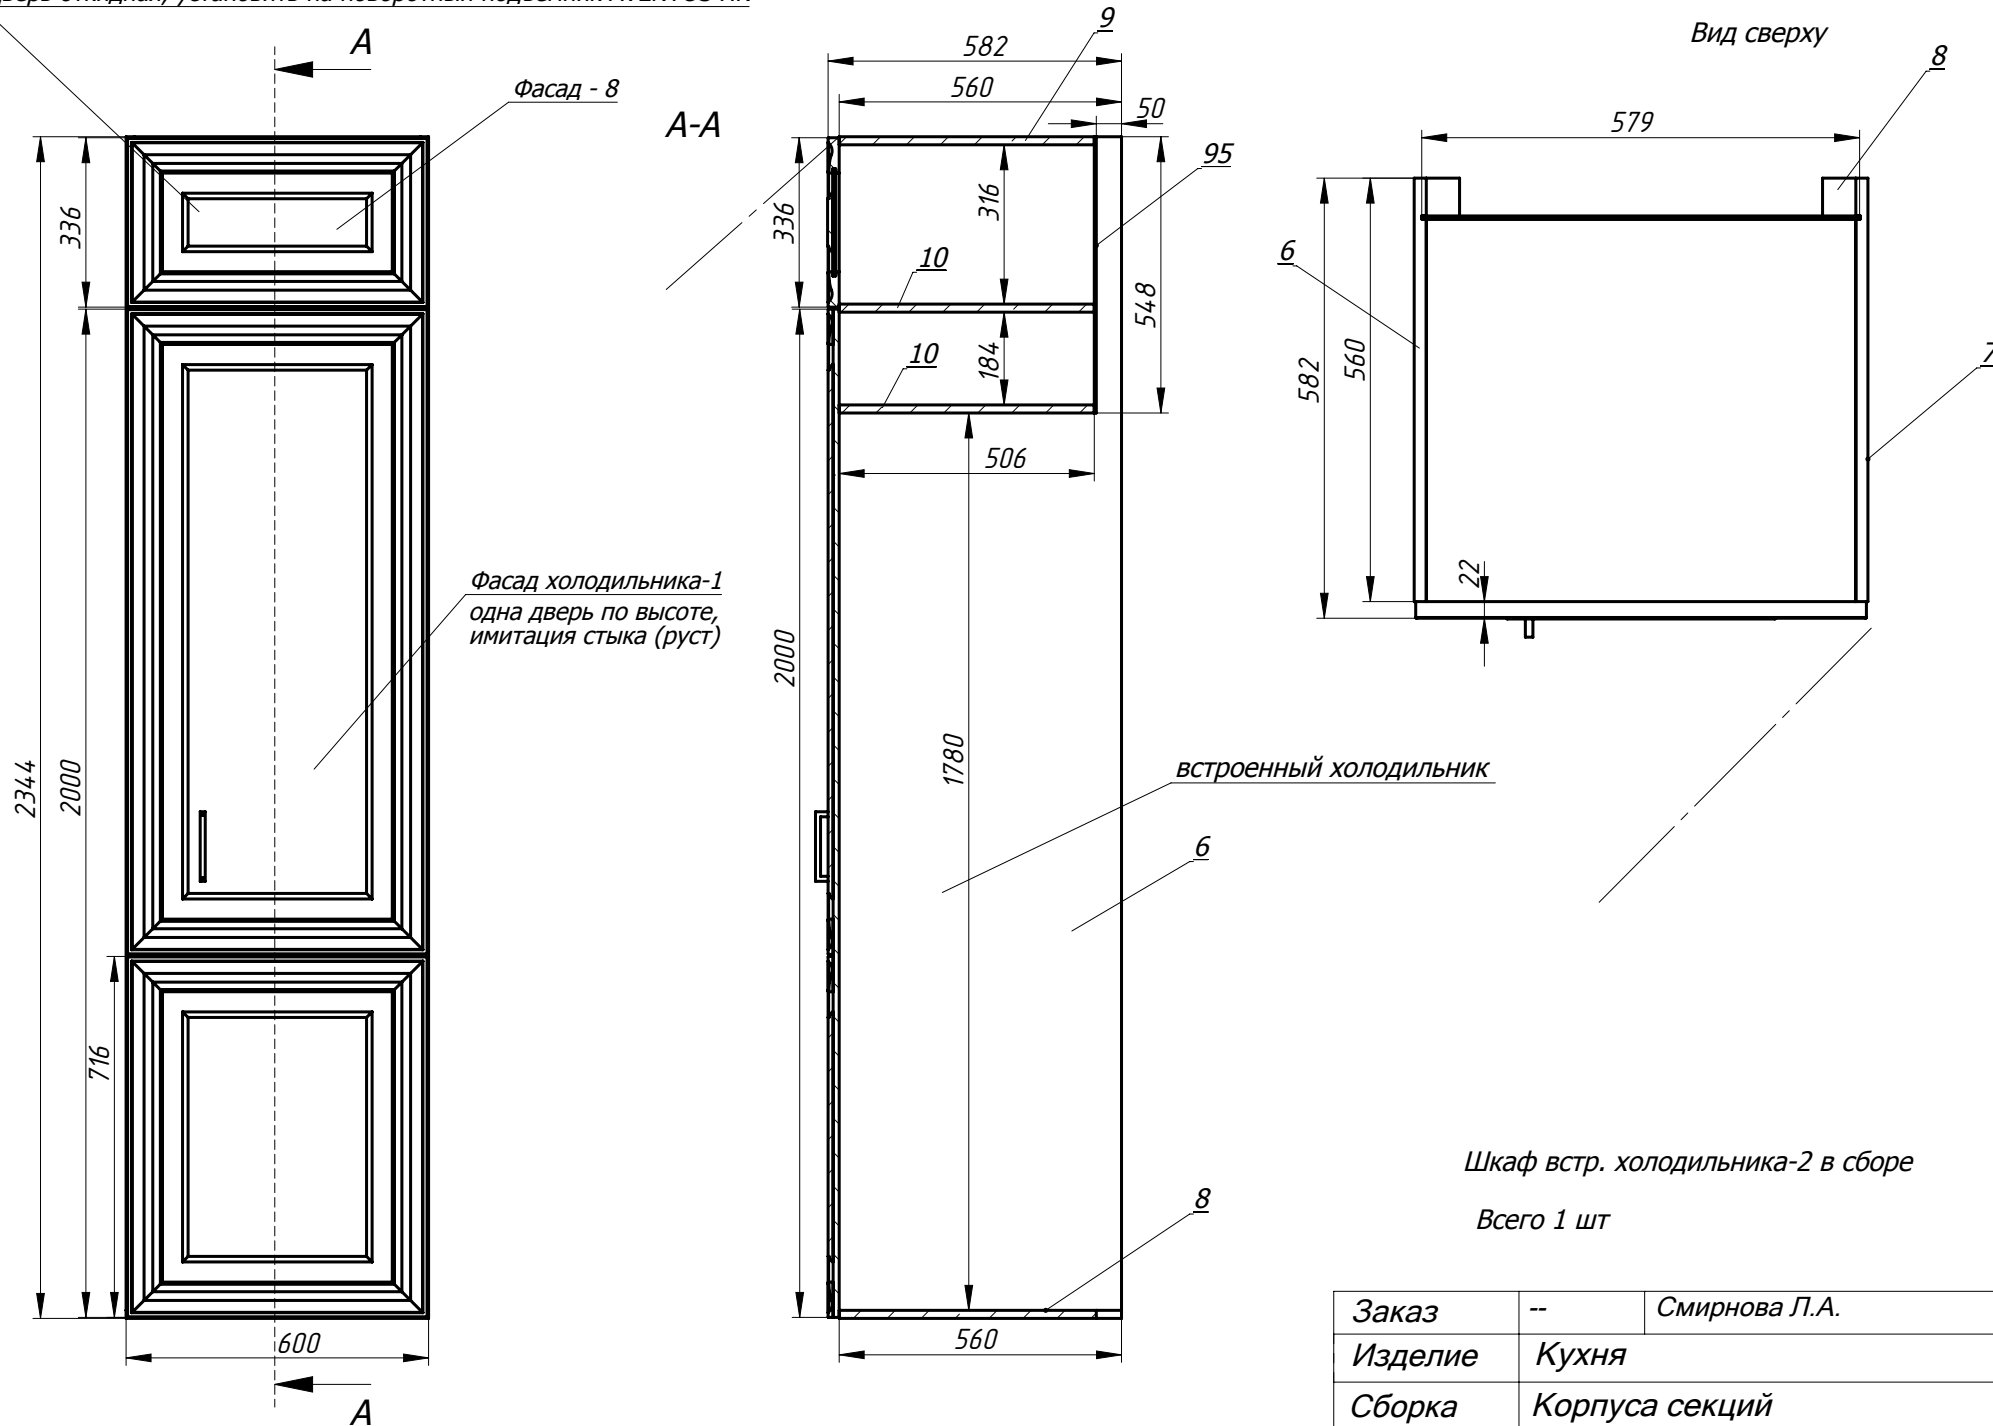

Дверь откидная, установить на поворотный подъемник AVENTOS HK

Заказ	--	Смирнова Л.А.	Поз.
Изделие	Кухня		***
Сборка	Корпуса секций		00
Карлов ВВ	02.01.2019	Лист-2	Листов 21