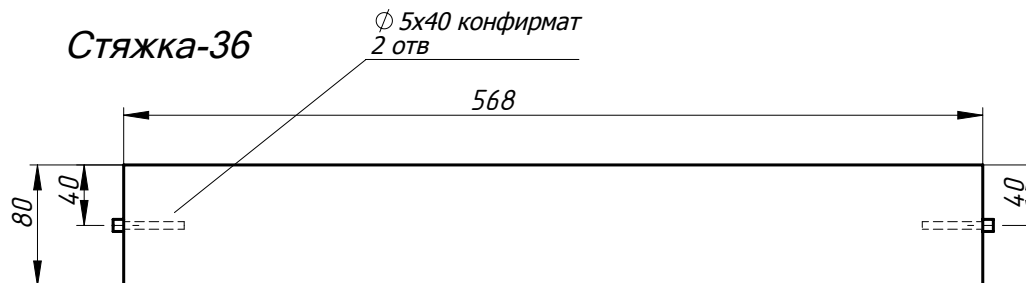

Стяжка-36

Заказ	--	Смирнова Л.А.	Поз.
Изделие	Кухня		***
Сборка	Детали-1		00
Карлов ВВ	30.12.2018	Лист-11 Листов 22