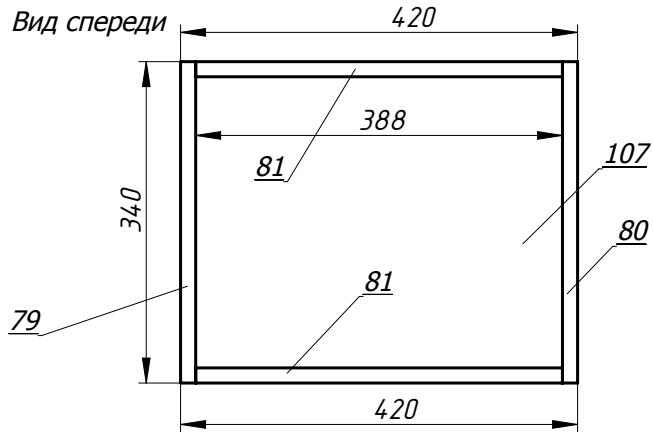

Корпус без фасадов

Шкаф установить на стену на скрытых навесах

Шкаф навесной верхний-18 в сборе
Всего 2 шт

Заказ	--	Смирнова Л.А.	Поз.
Изделие	Кухня		***
Сборка	Корпуса секций		00
Карлов ВВ	02.01.2019	Лист-18 Листов 21