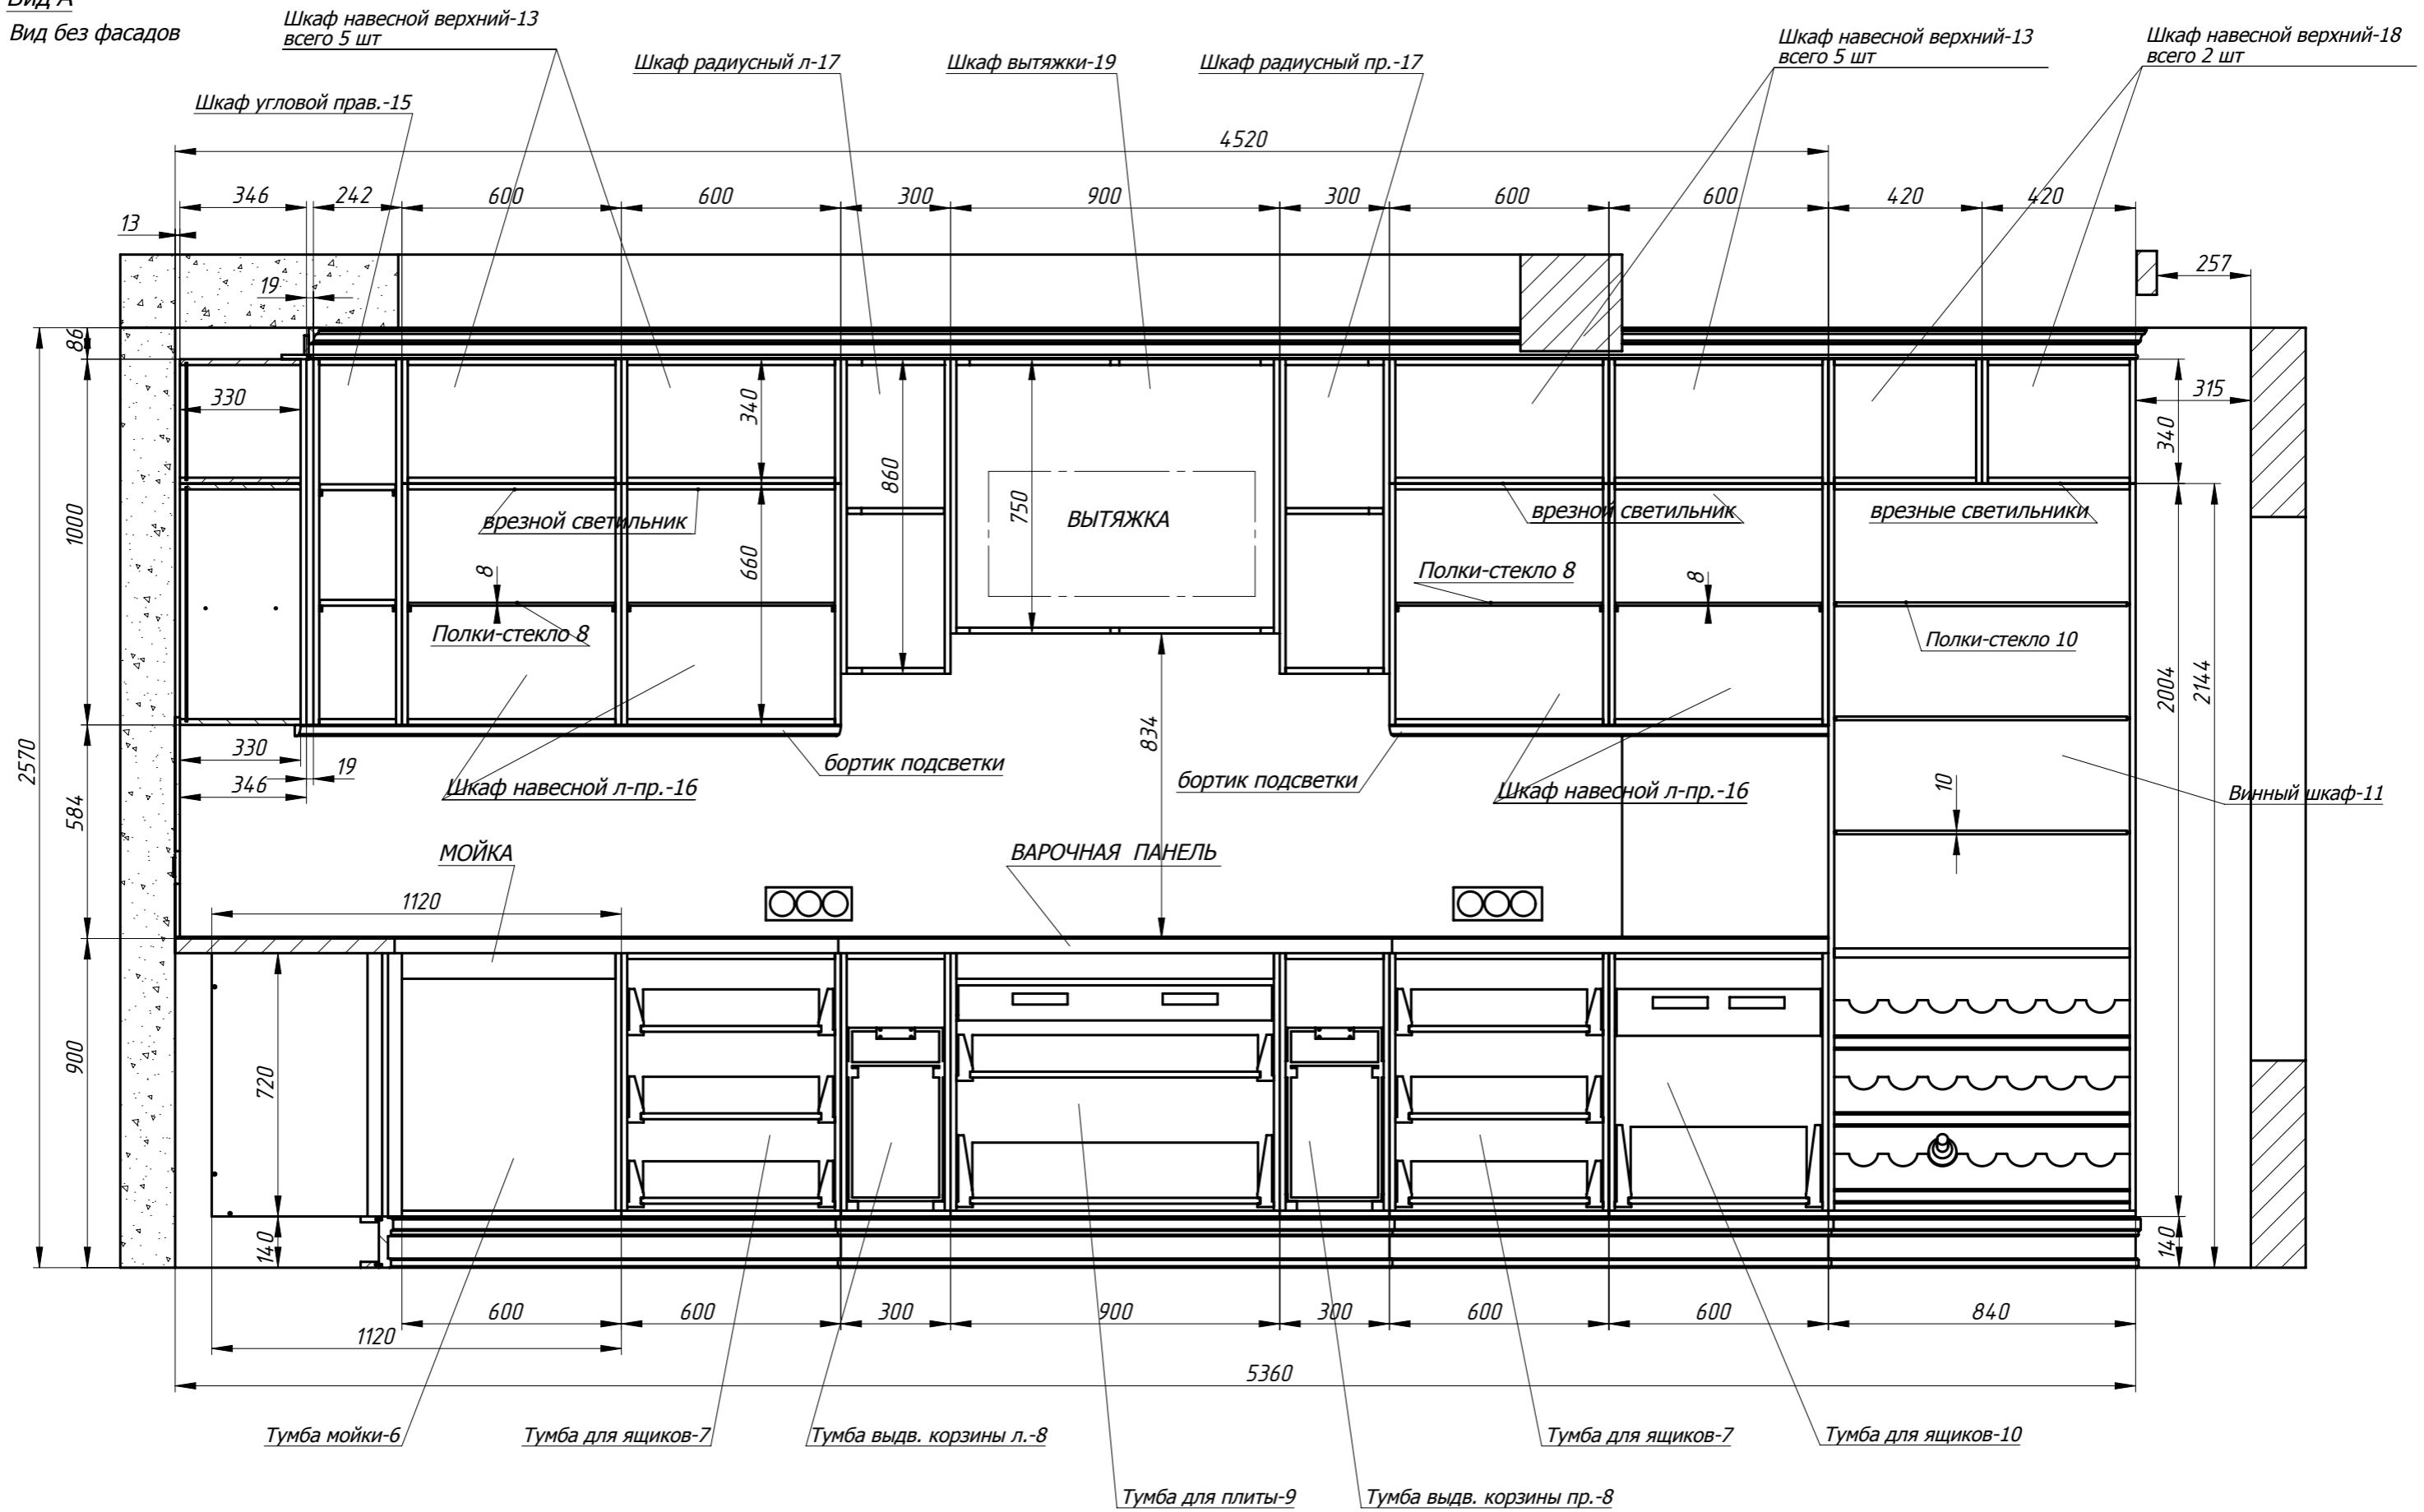

Вид А

Формат А3

Заказ	--	Смирнов	Поз.
Изделие	Кухня		***
Сборка	Сборочный чертеж		00
Карлов ВВ	02.01.2019	Лист-3	Листов 8

Вид А
Вид без фасадов

Формат А3

Заказ	--	Смирнов	Поз.
Изделие	Кухня		***
Сборка	Сборочный чертеж		00
Карлов ВВ	02.01.2019	Лист-4	Листов 8