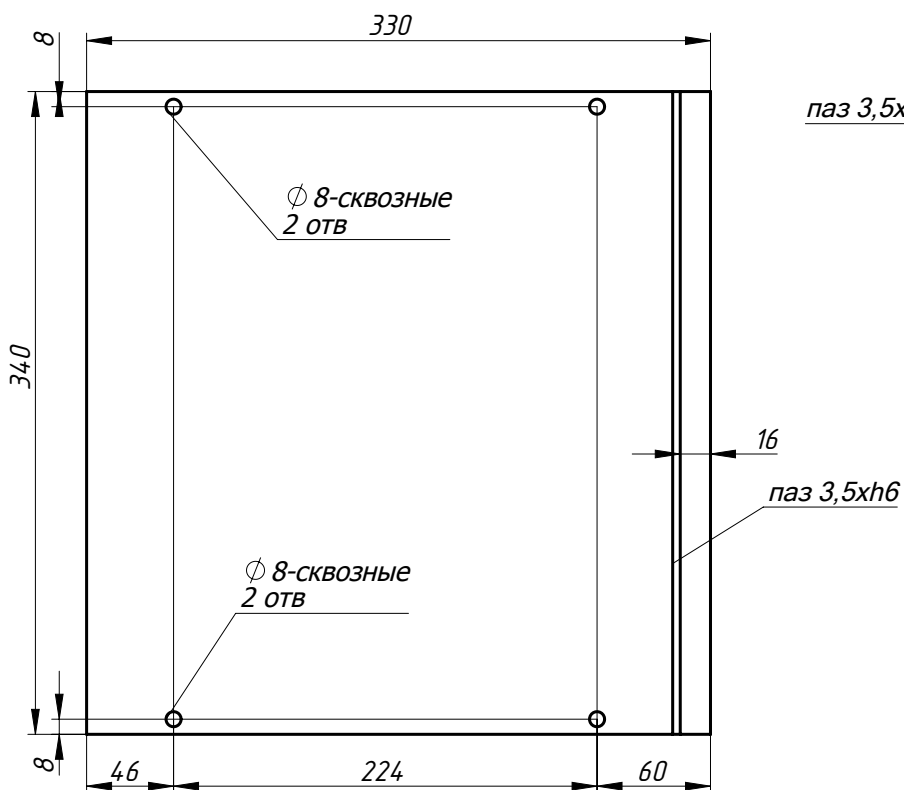

Боковая панель л-57

МДФ покраска
Лист -16