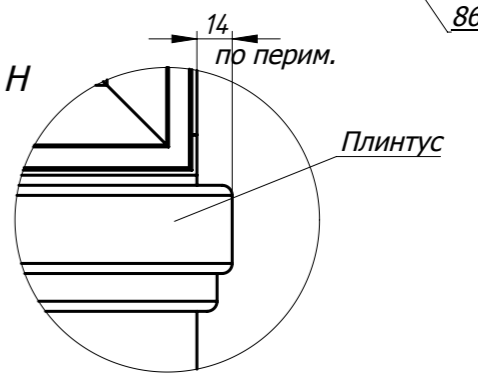

Вид А

Формат А3

Заказ	--	Смирнов	Поз.
Изделие	Кухня		***
Сборка	Сборочный чертеж		00
Карлов ВВ	02.01.2019	Лист-3	Листов 8