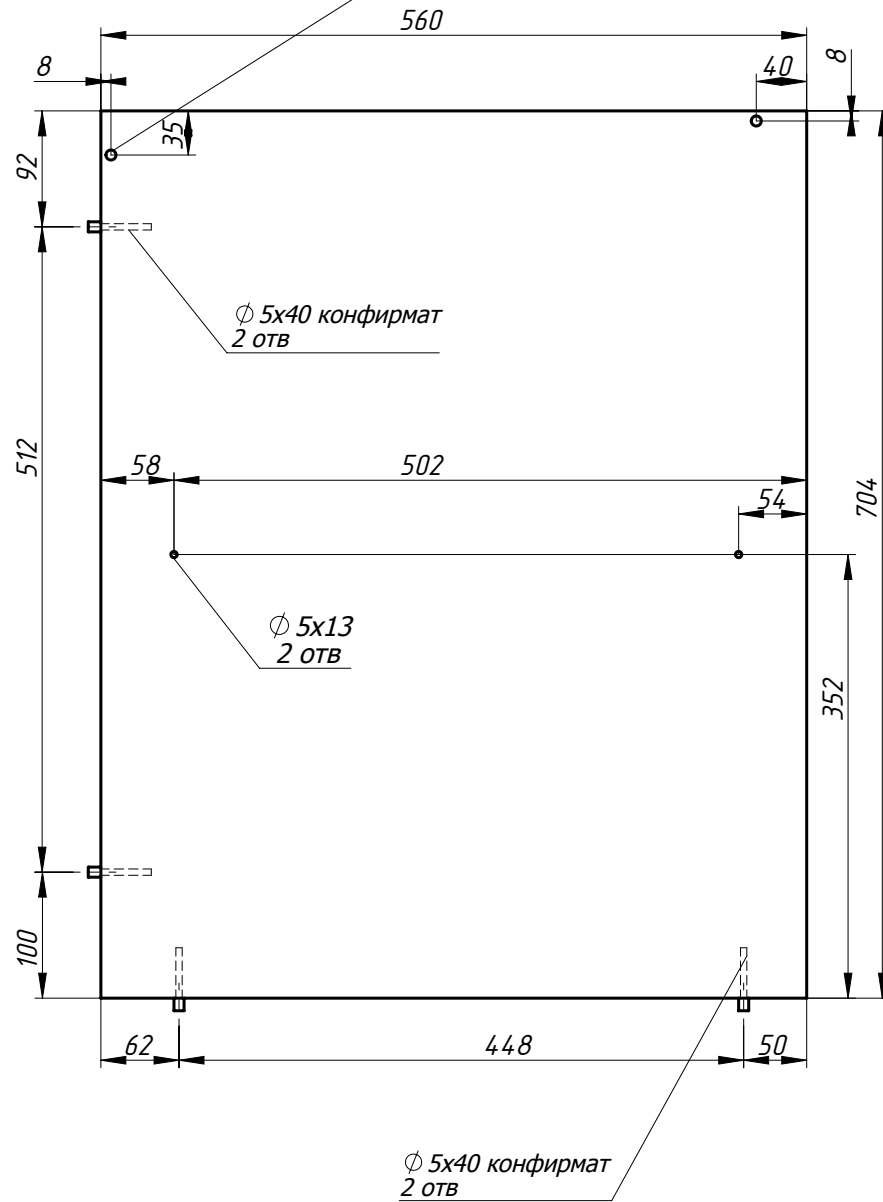

Боковая панель л-26

Ø 8-сквозные
2 ОТВ

МДФ покраска
Лист -16