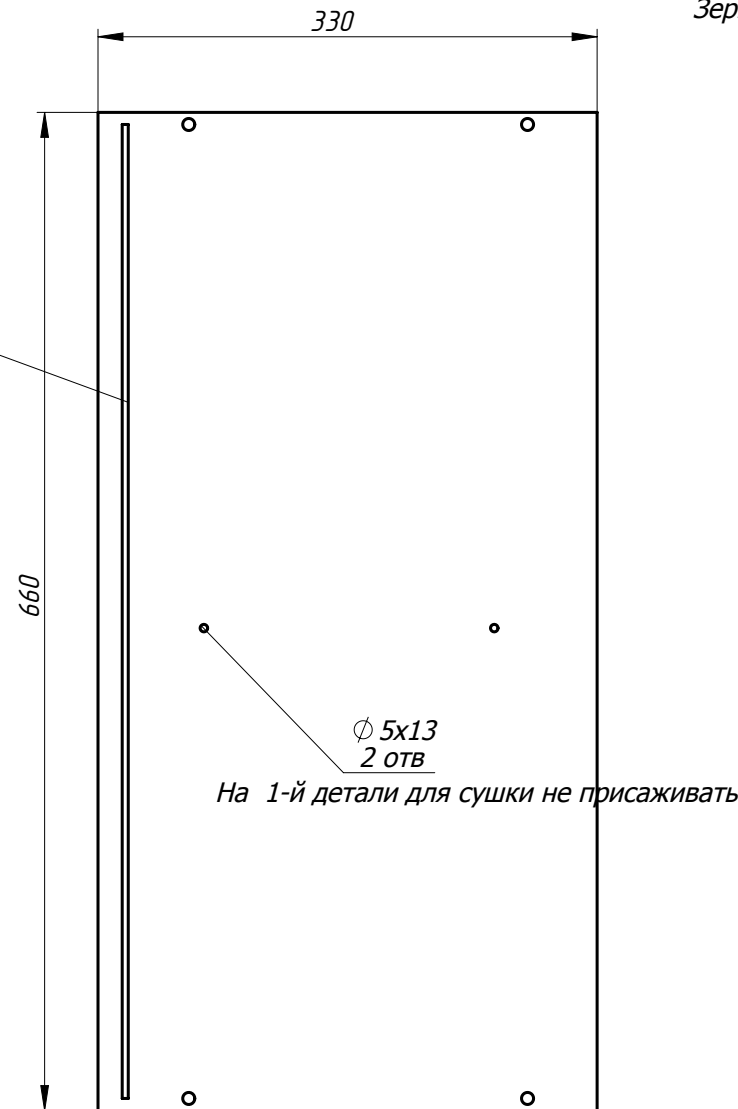

Заказ	--	Смирнова Л.А.	Поз.
Изделие	Кухня		***
Сборка	Детали-1		00
Карлов ВВ	30.12.2018	Лист-16 Листов 22	

Боковая панель л-52

МДФ покраска
Лист -16

Боковая панель пр-53

Зеркально к № 52

паз 3,5x6

паз 3,5x6