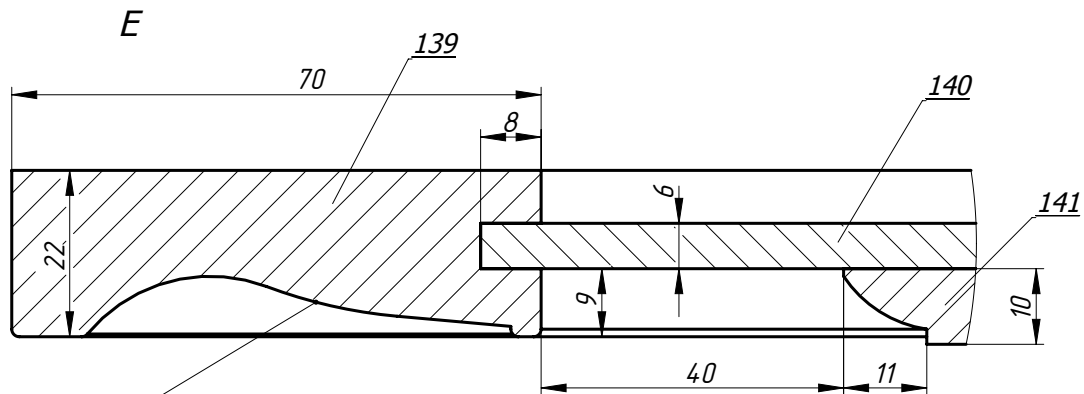

соедин. на ус

Профиль фрезеровки-по согласованному образцу
использовать для всех фасадов

Материал деталей-МДФ, покраска эмаль