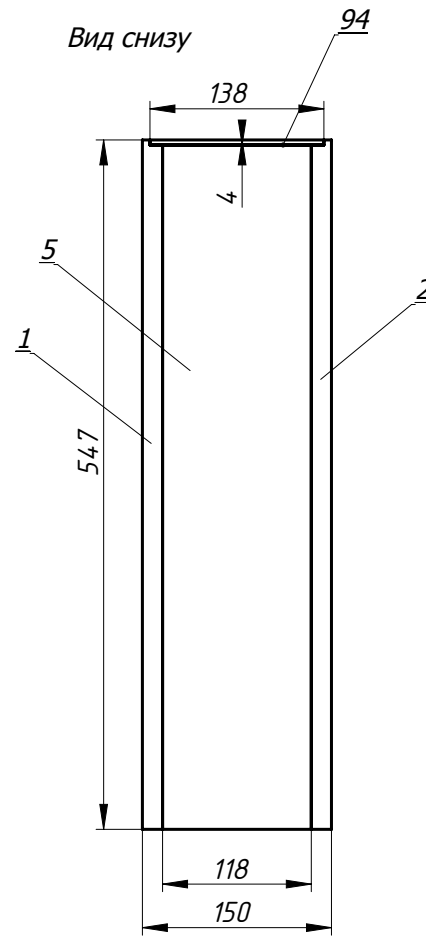

Корпус без фасадов
Фасады-верхний №5, нижний №9

Шкаф выдв. корзины-1 в сборе
Всего 2 шт

Заказ	--	Смирнова Л.А.	Поз.
Изделие	Кухня		***
Сборка	Корпуса секций		00
Карлов ВВ	02.01.2019	Лист-1	Листов 21