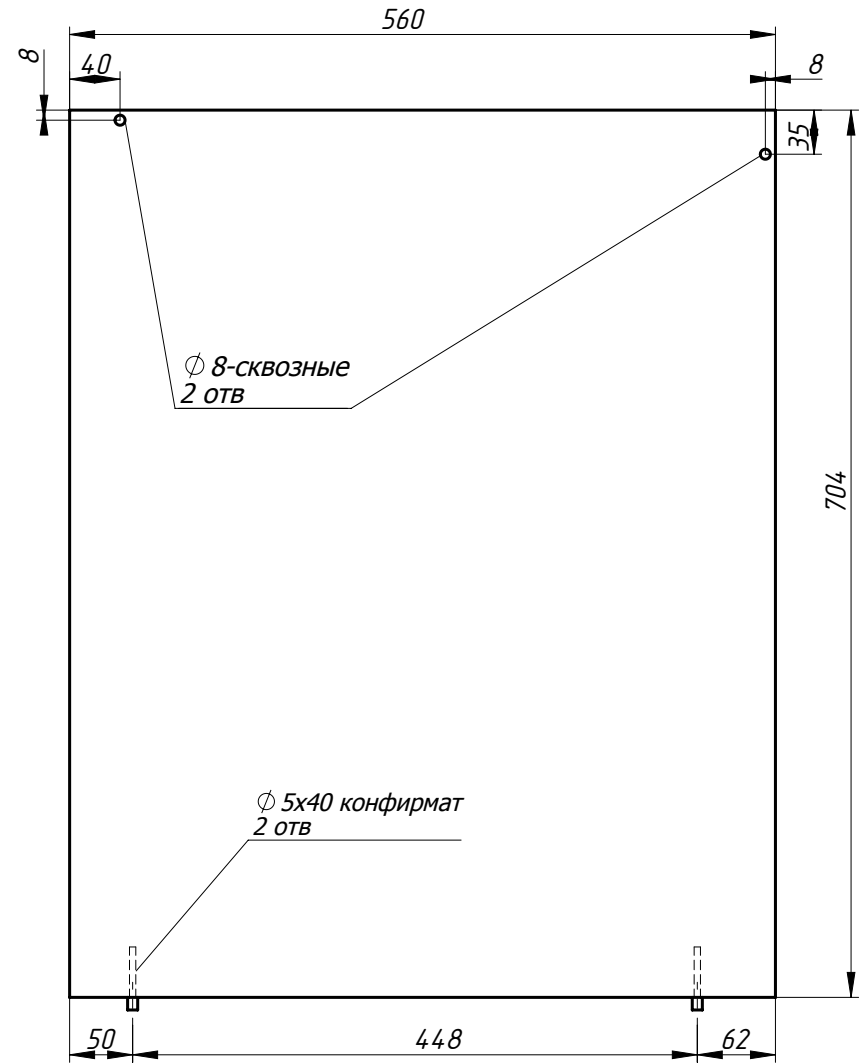

Боковая панель пр-27

Заказ	--	Смирнова Л.А.	Поз.
Изделие	Кухня		***
Сборка	Детали-1		00
Карлов ВВ	30.12.2018	Лист-10 Листов 22