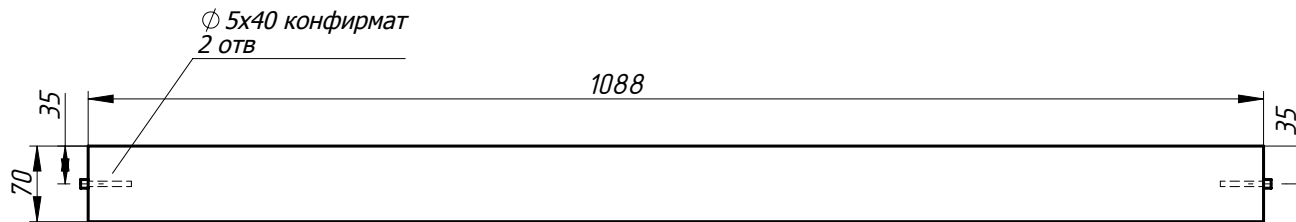

Заказ	--	Смирнова Л.А.	Поз.
Изделие	Кухня		***
Сборка	Детали-1		00
Карлов ВВ	30.12.2018	Лист-8	Листов 22

Нижняя крышка-21

МДФ покраска
Лист -16

Полка -32

МДФ покраска
Лист -16

Стяжка -30

МДФ покраска
Лист -16