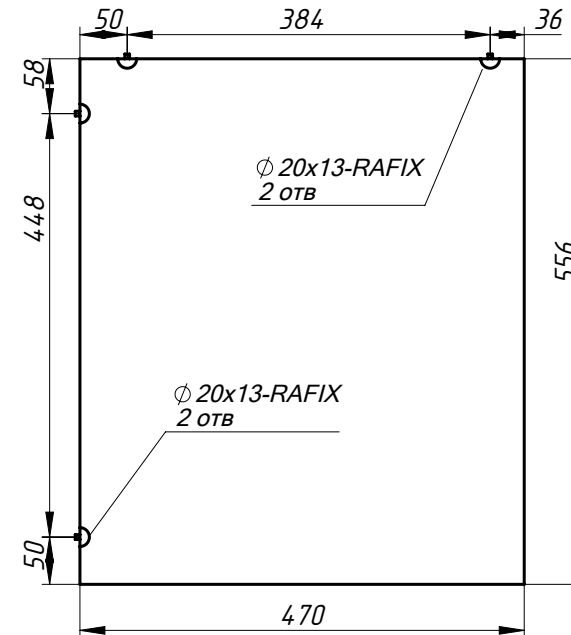

Полка -32

МДФ покраска
Лист -16

Стяжка -30

МДФ покраска
Лист -16