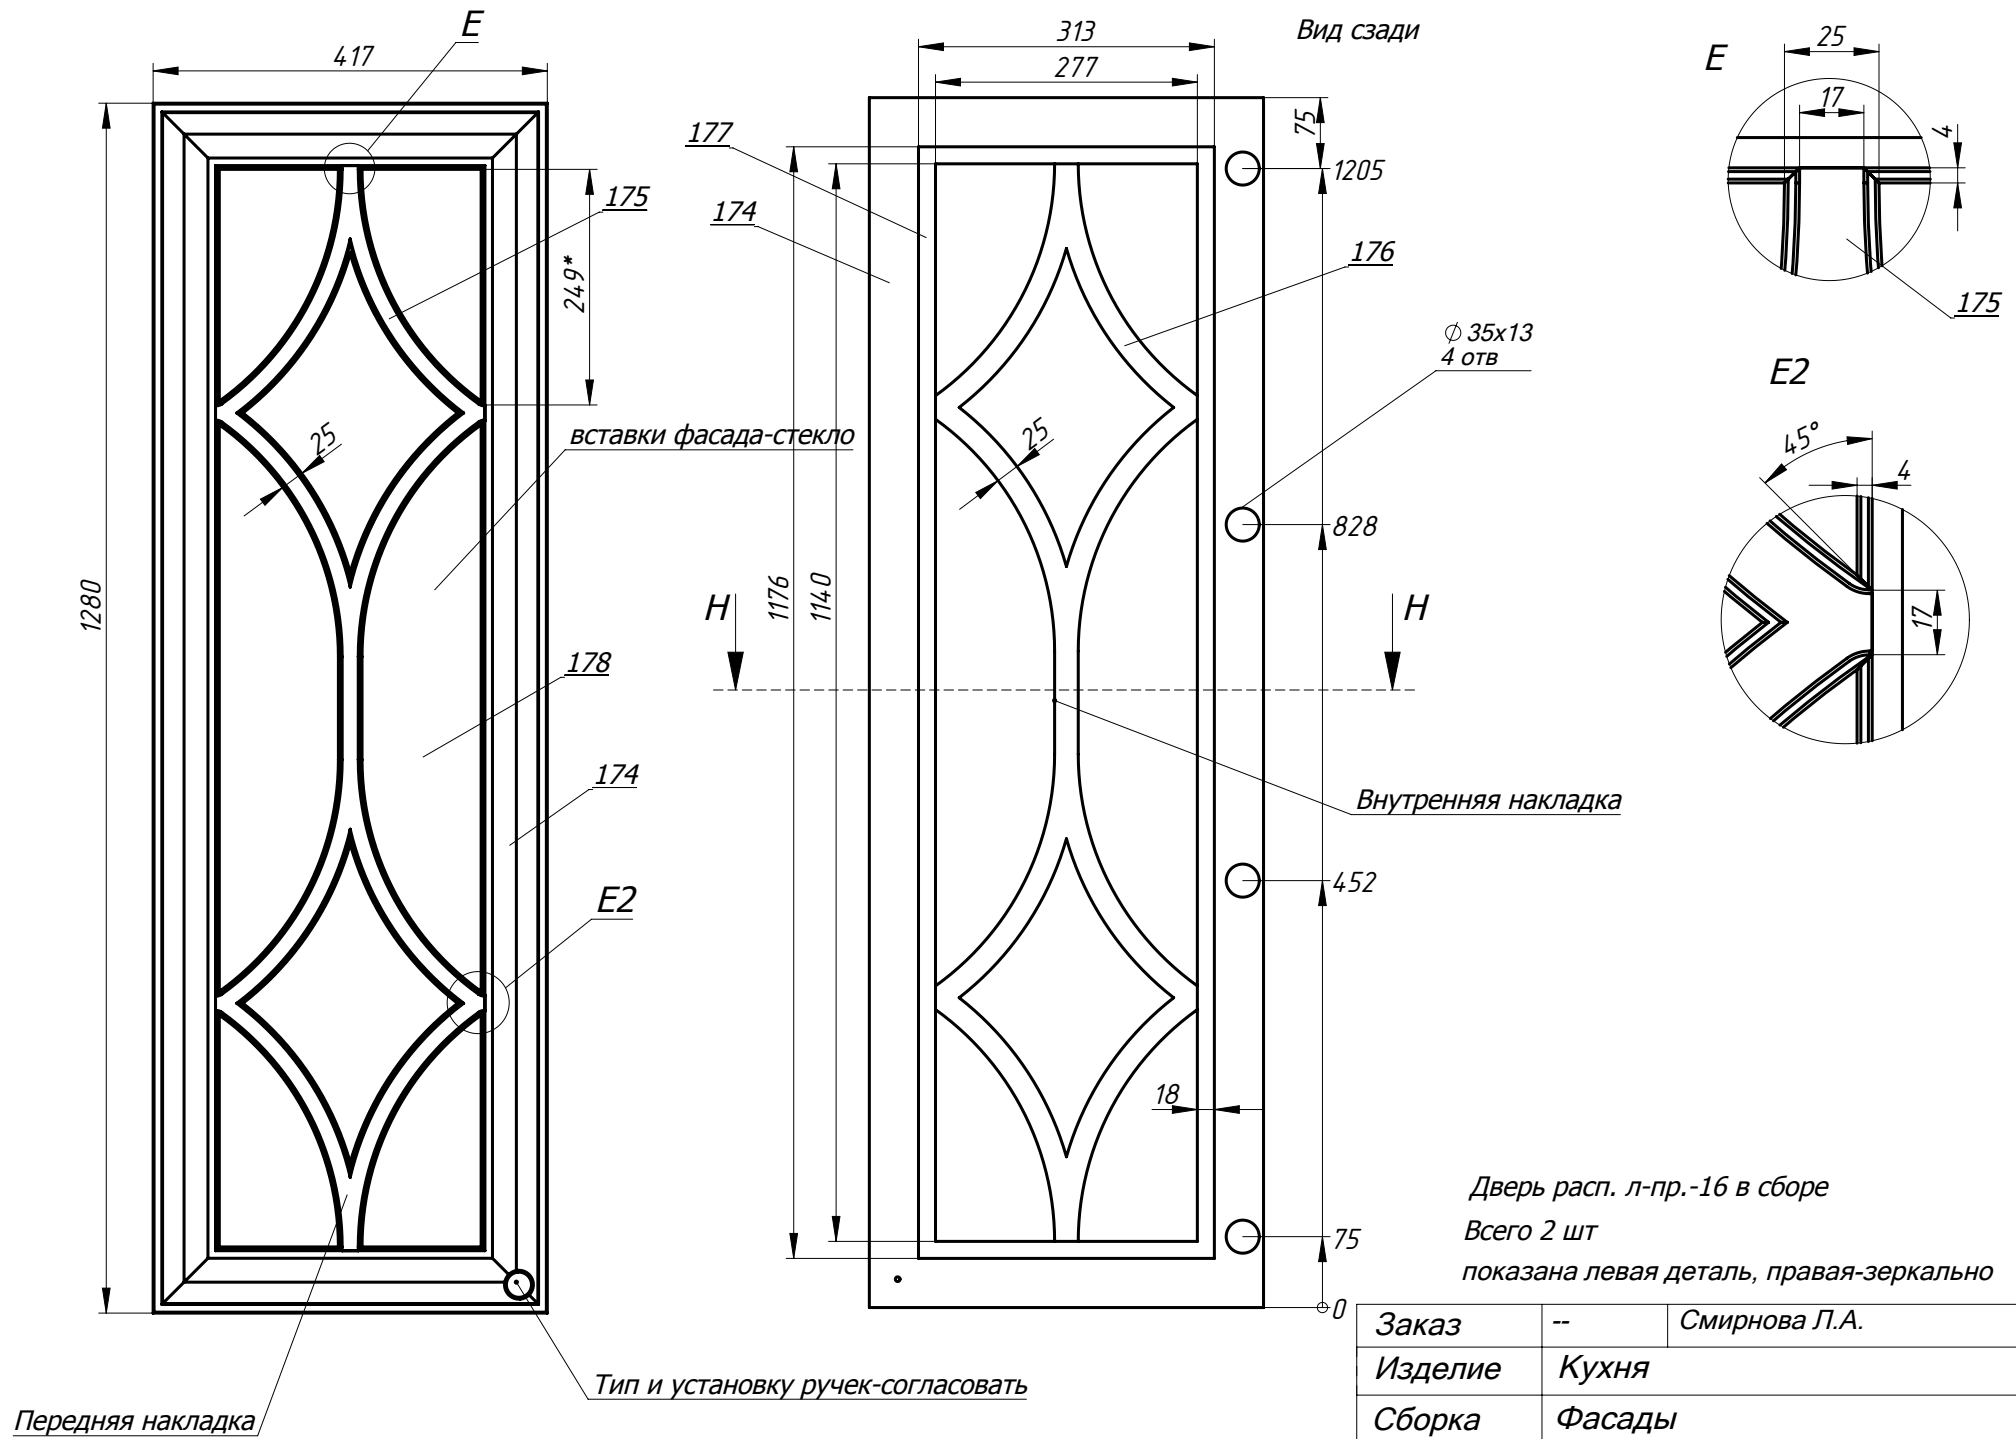

Заказ	--	Смирнова Л.А.	Поз.
Изделие	Кухня		***
Сборка	Фасады		00
Карлов ВВ	02.01.2019	Лист-15 Листов 19