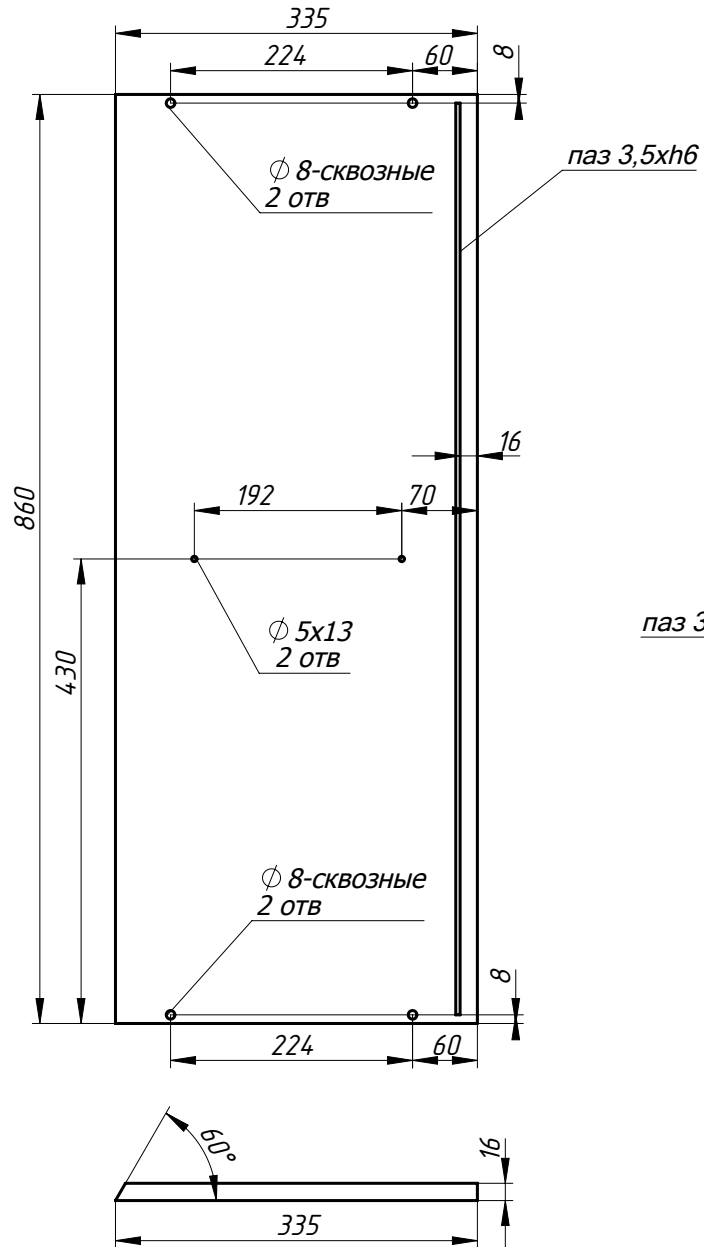

Боковая панель л-74

МДФ покраска
Лист -16