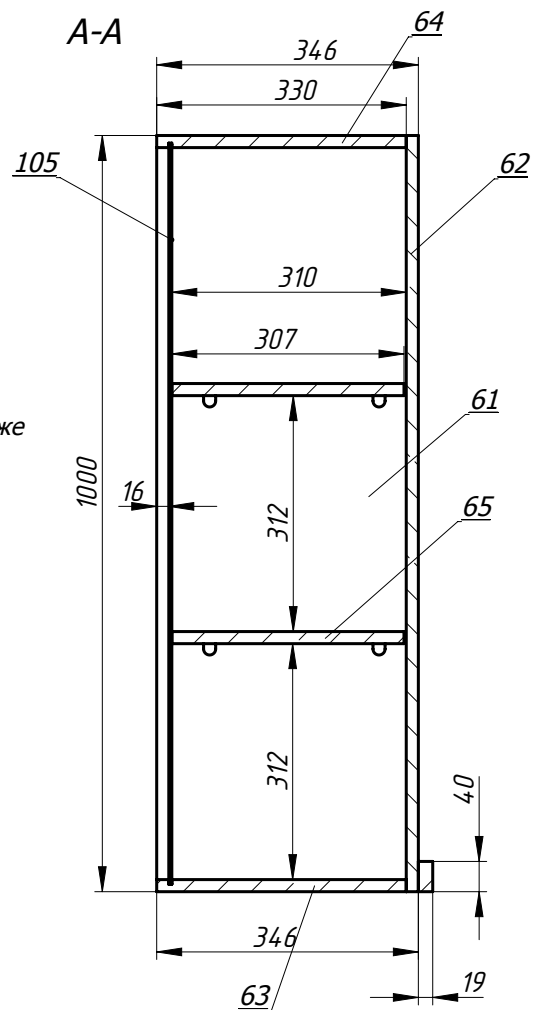

Шкаф установить на стену на скрытых навесах

соединить на уголках

Шкаф угловой лев.-14 в сборе
Всего 1 шт

Заказ	--	Смирнова Л.А.	Поз.
Изделие	Кухня		***
Сборка	Корпуса секций		00
Карлов ВВ	02.01.2019	Лист-15 Листов 21