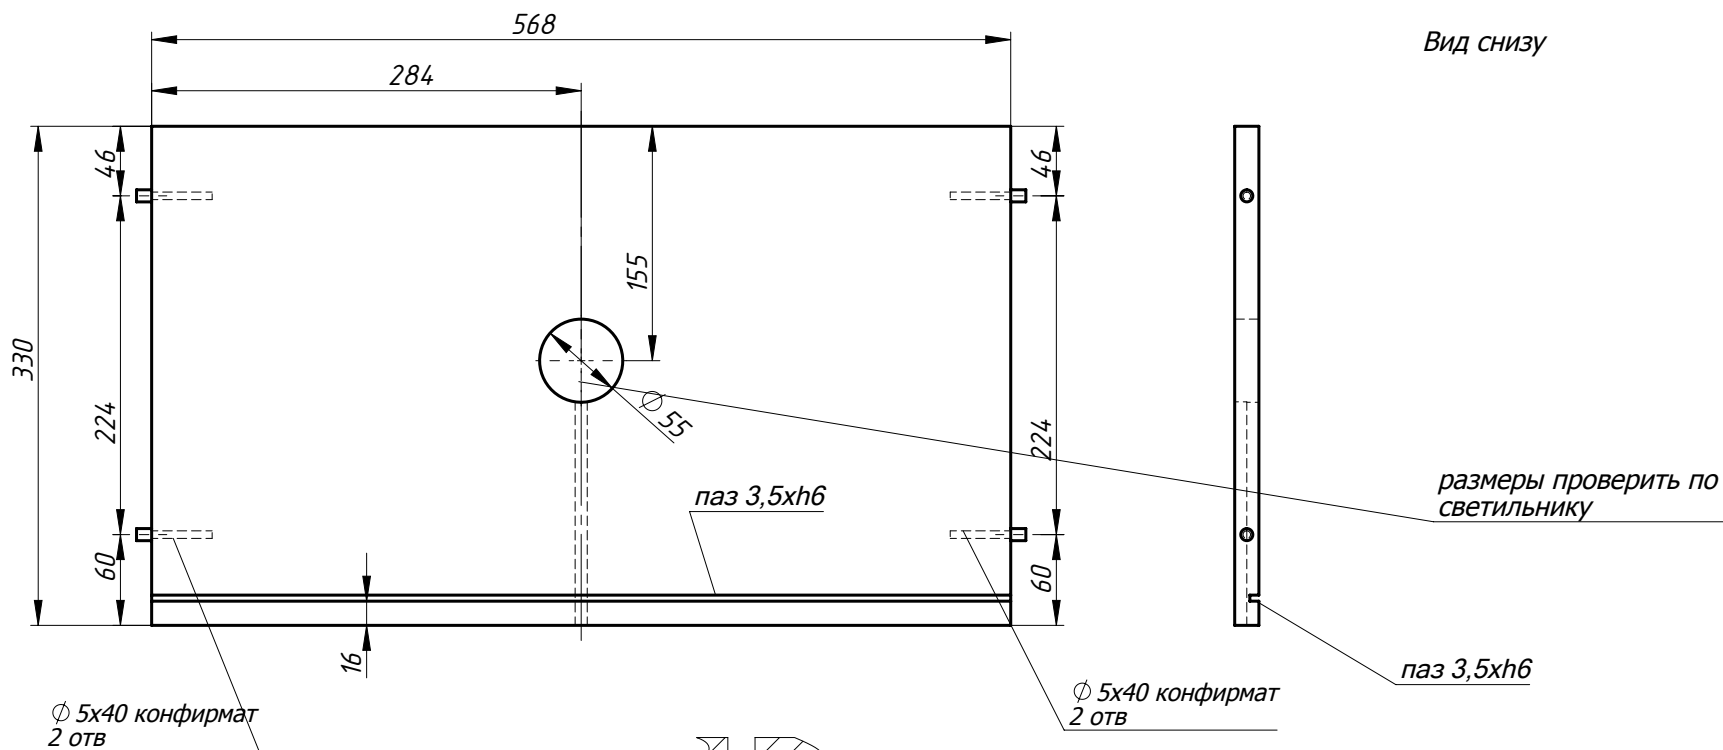

Заказ	--	Смирнова Л.А.	Поз.
Изделие	Кухня		***
Сборка	Детали-2		00
Карлов ВВ	02.01.2019	Лист-1	Листов 14

Крышка-71, 70

МДФ покраска
Лист -16

Полка съемная-78

Заказ	--	Смирнова Л.А.	Поз.
Изделие	Кухня		***
Сборка	Детали-2		00
Карлов ВВ	02.01.2019	Лист-2	Листов 14