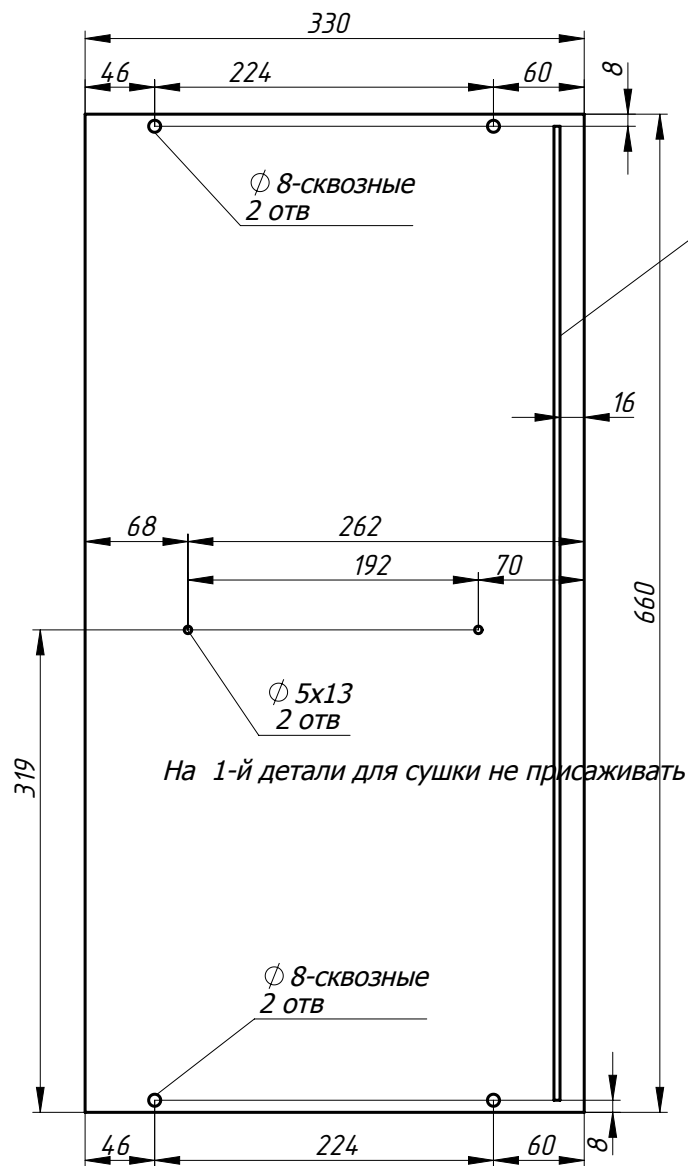

Заказ	--	Смирнова Л.А.	Поз.
Изделие	Кухня		***
Сборка	Детали-1		00
Карлов ВВ	30.12.2018	Лист-16 Листов 22	

Боковая панель л-52

МДФ покраска
Лист -16

Боковая панель пр-53

Зеркально к № 52

паз 3,5x6

паз 3,5x6