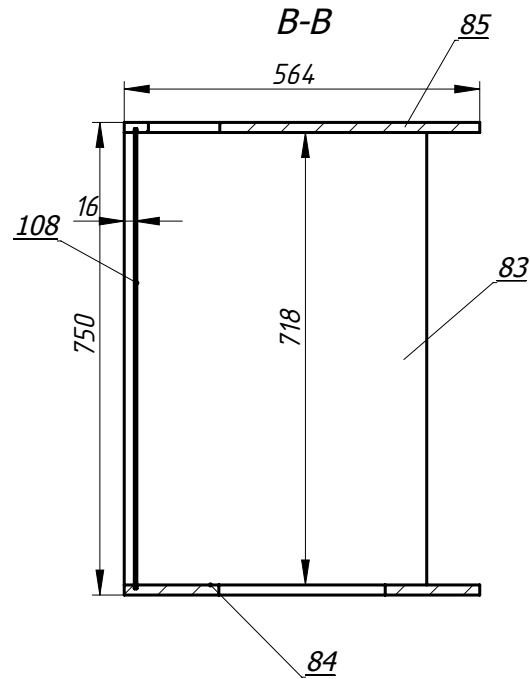

Корпус без фасадов Б-Б

Шкаф установить на стену на скрытых навесах

Шкаф радиусный л-пр.-17 в сборе

Всего 2 шт (1 лв + 1 пр)

показана левый, правый-зеркально

Заказ	--	Смирнова Л.А.	Поз.
Изделие	Кухня		***
Сборка	Корпуса секций		00
Карлов ВВ	02.01.2019	Лист-19 Листов 21	