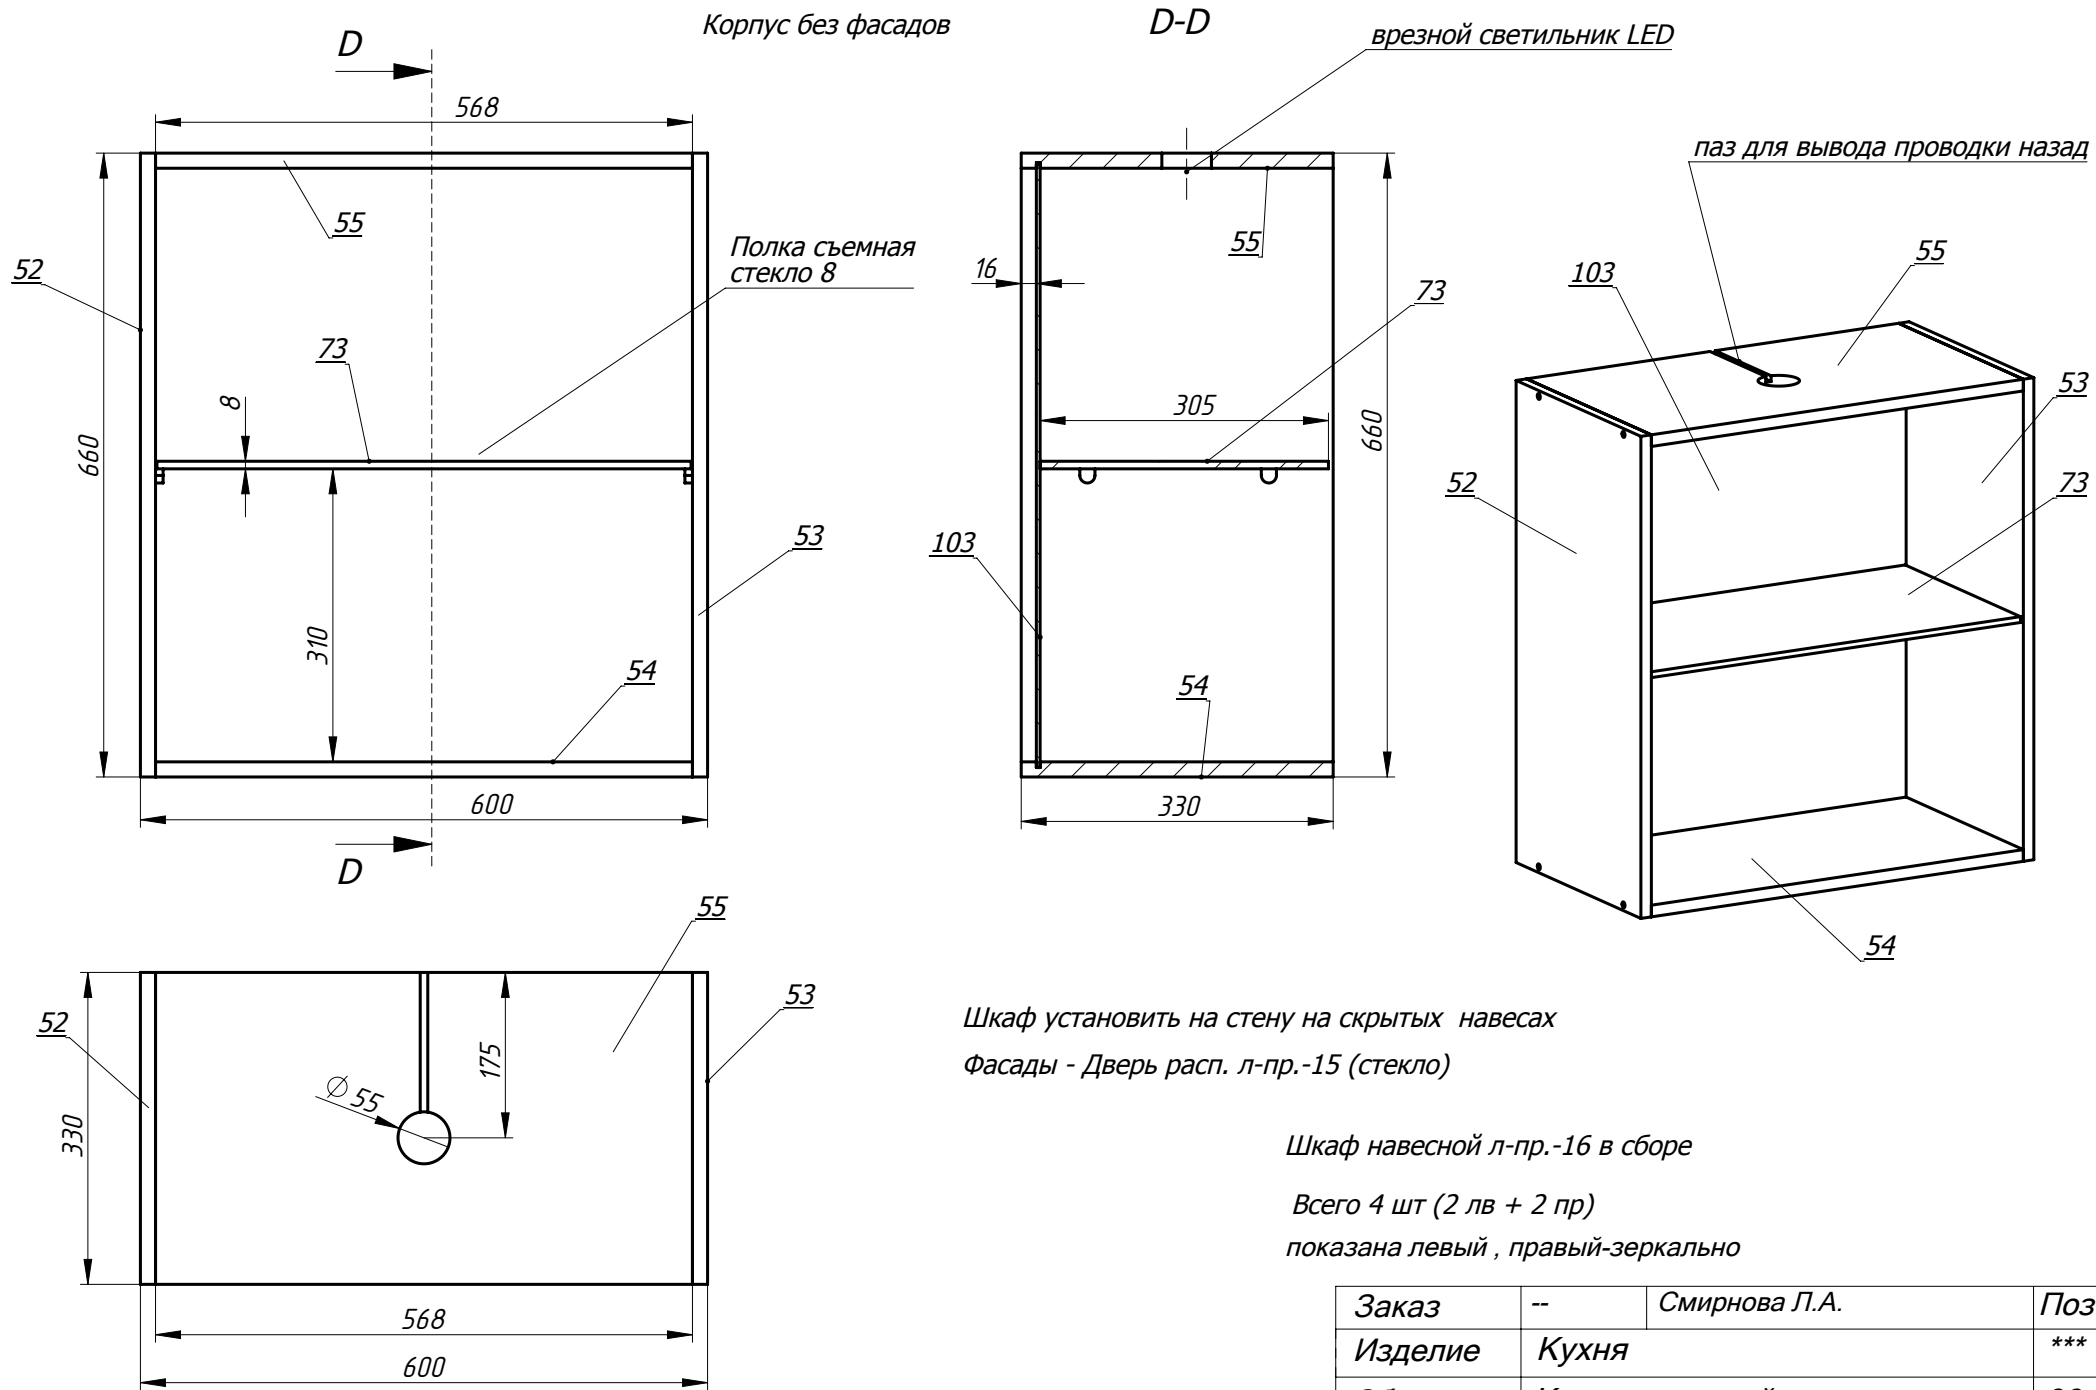

Вид спереди без фасадов

A-A

Вид сверху без фасадов

Установить посудосушители и поддон по спецификации

Шкаф для сушки-12 в сборе

Всего 1 шт

Шкаф установить на стену на скрытых навесах

Заказ	--	Смирнова Л.А.	Поз.
Изделие	Кухня		***
Сборка	Корпуса секций		00
Карлов ВВ	02.01.2019	Лист-13 Листов 21	