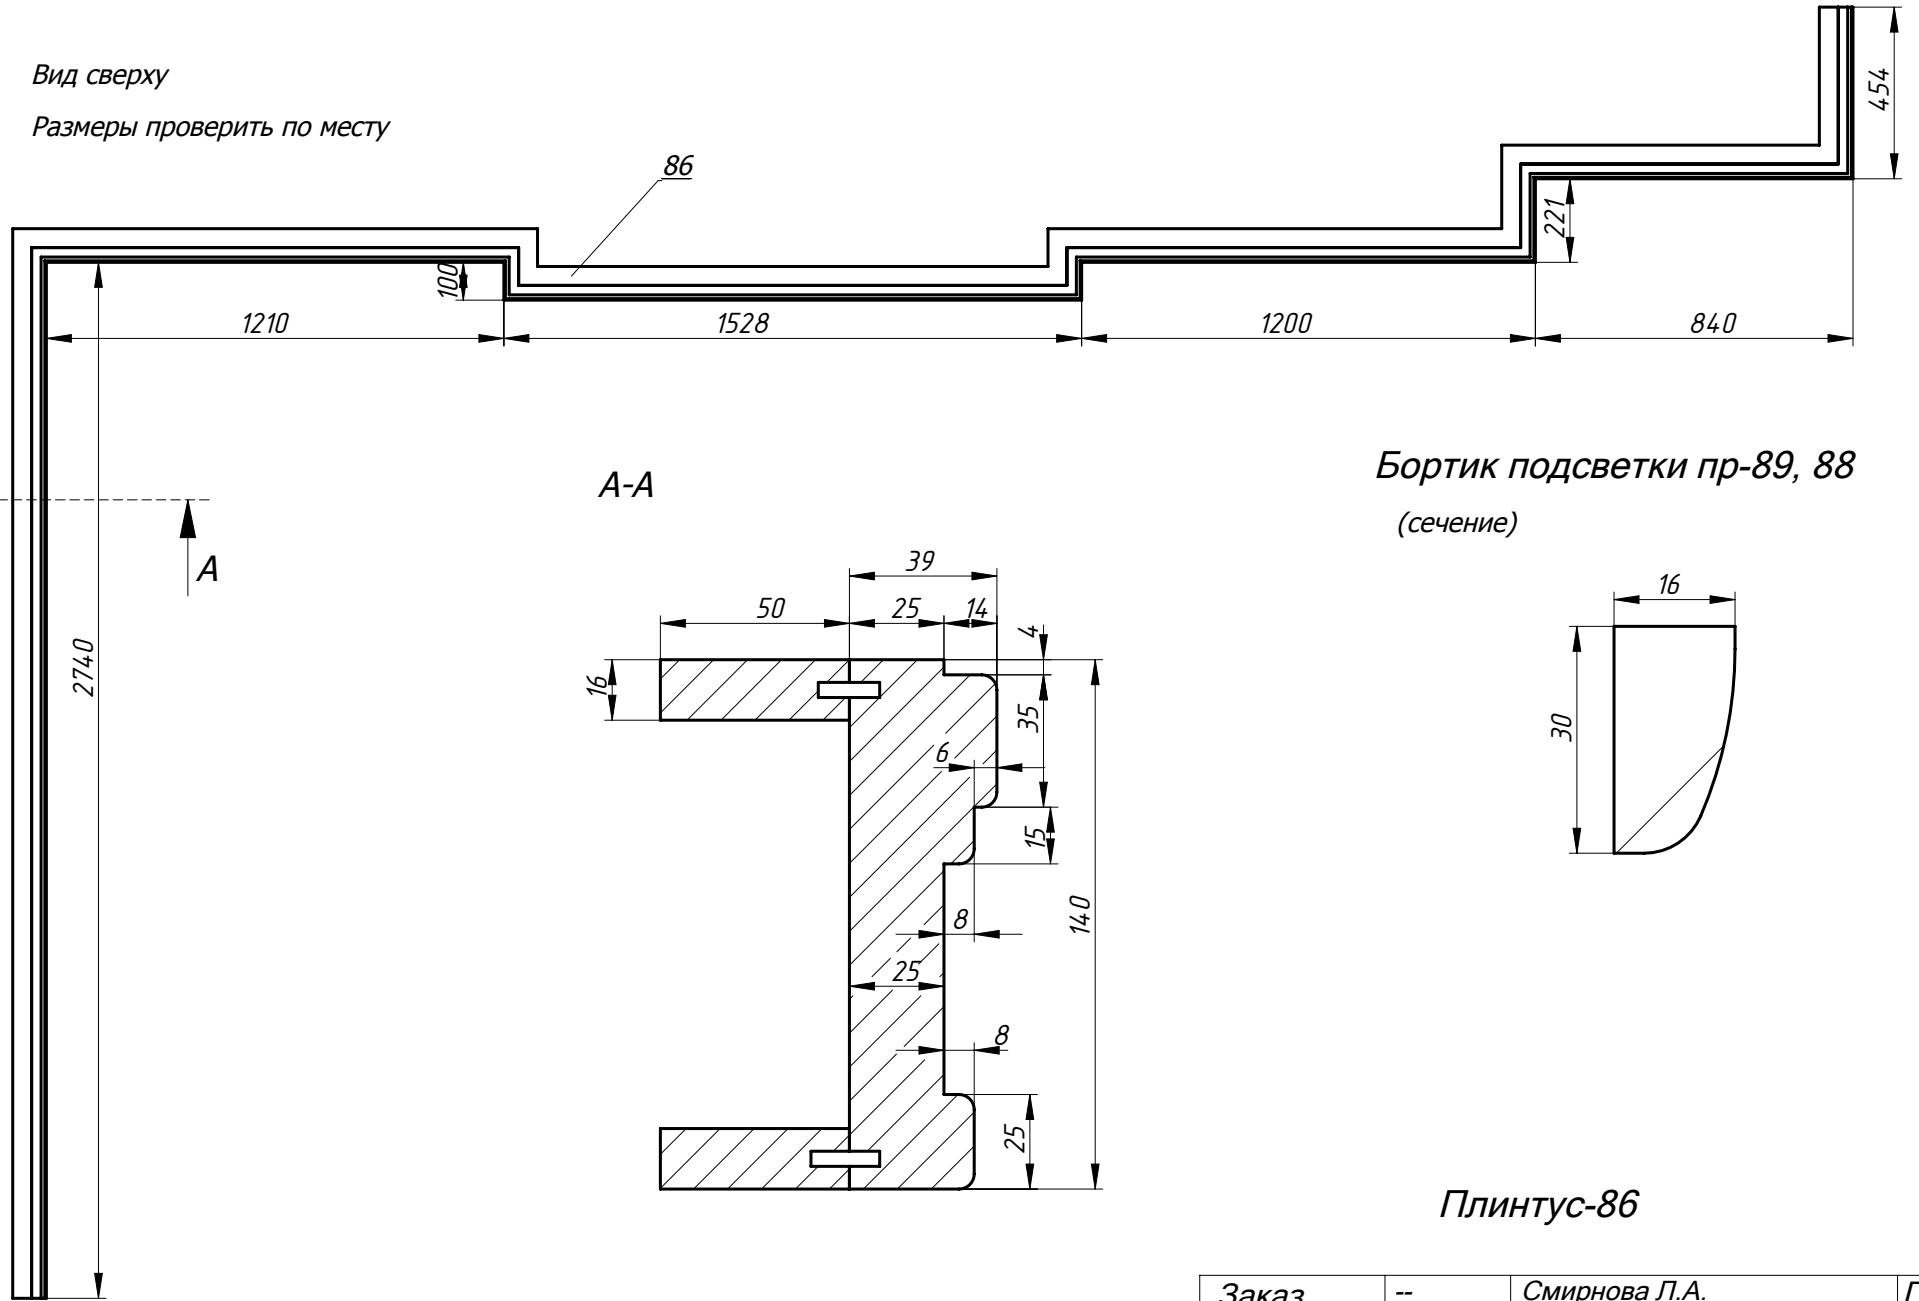

Н-Н
 (Лист 15)
 (сечение)

Дверь расп. л-пр.-16 в сборе

Заказ	--	Смирнова Л.А.	Поз.
Изделие	Кухня		***
Сборка	Фасады		00
Карлов ВВ	02.01.2019	Лист-16 Листов 19	

Вид сверху

Размеры проверить по месту

Бортик подсветки пр-89, 88
(сечение)