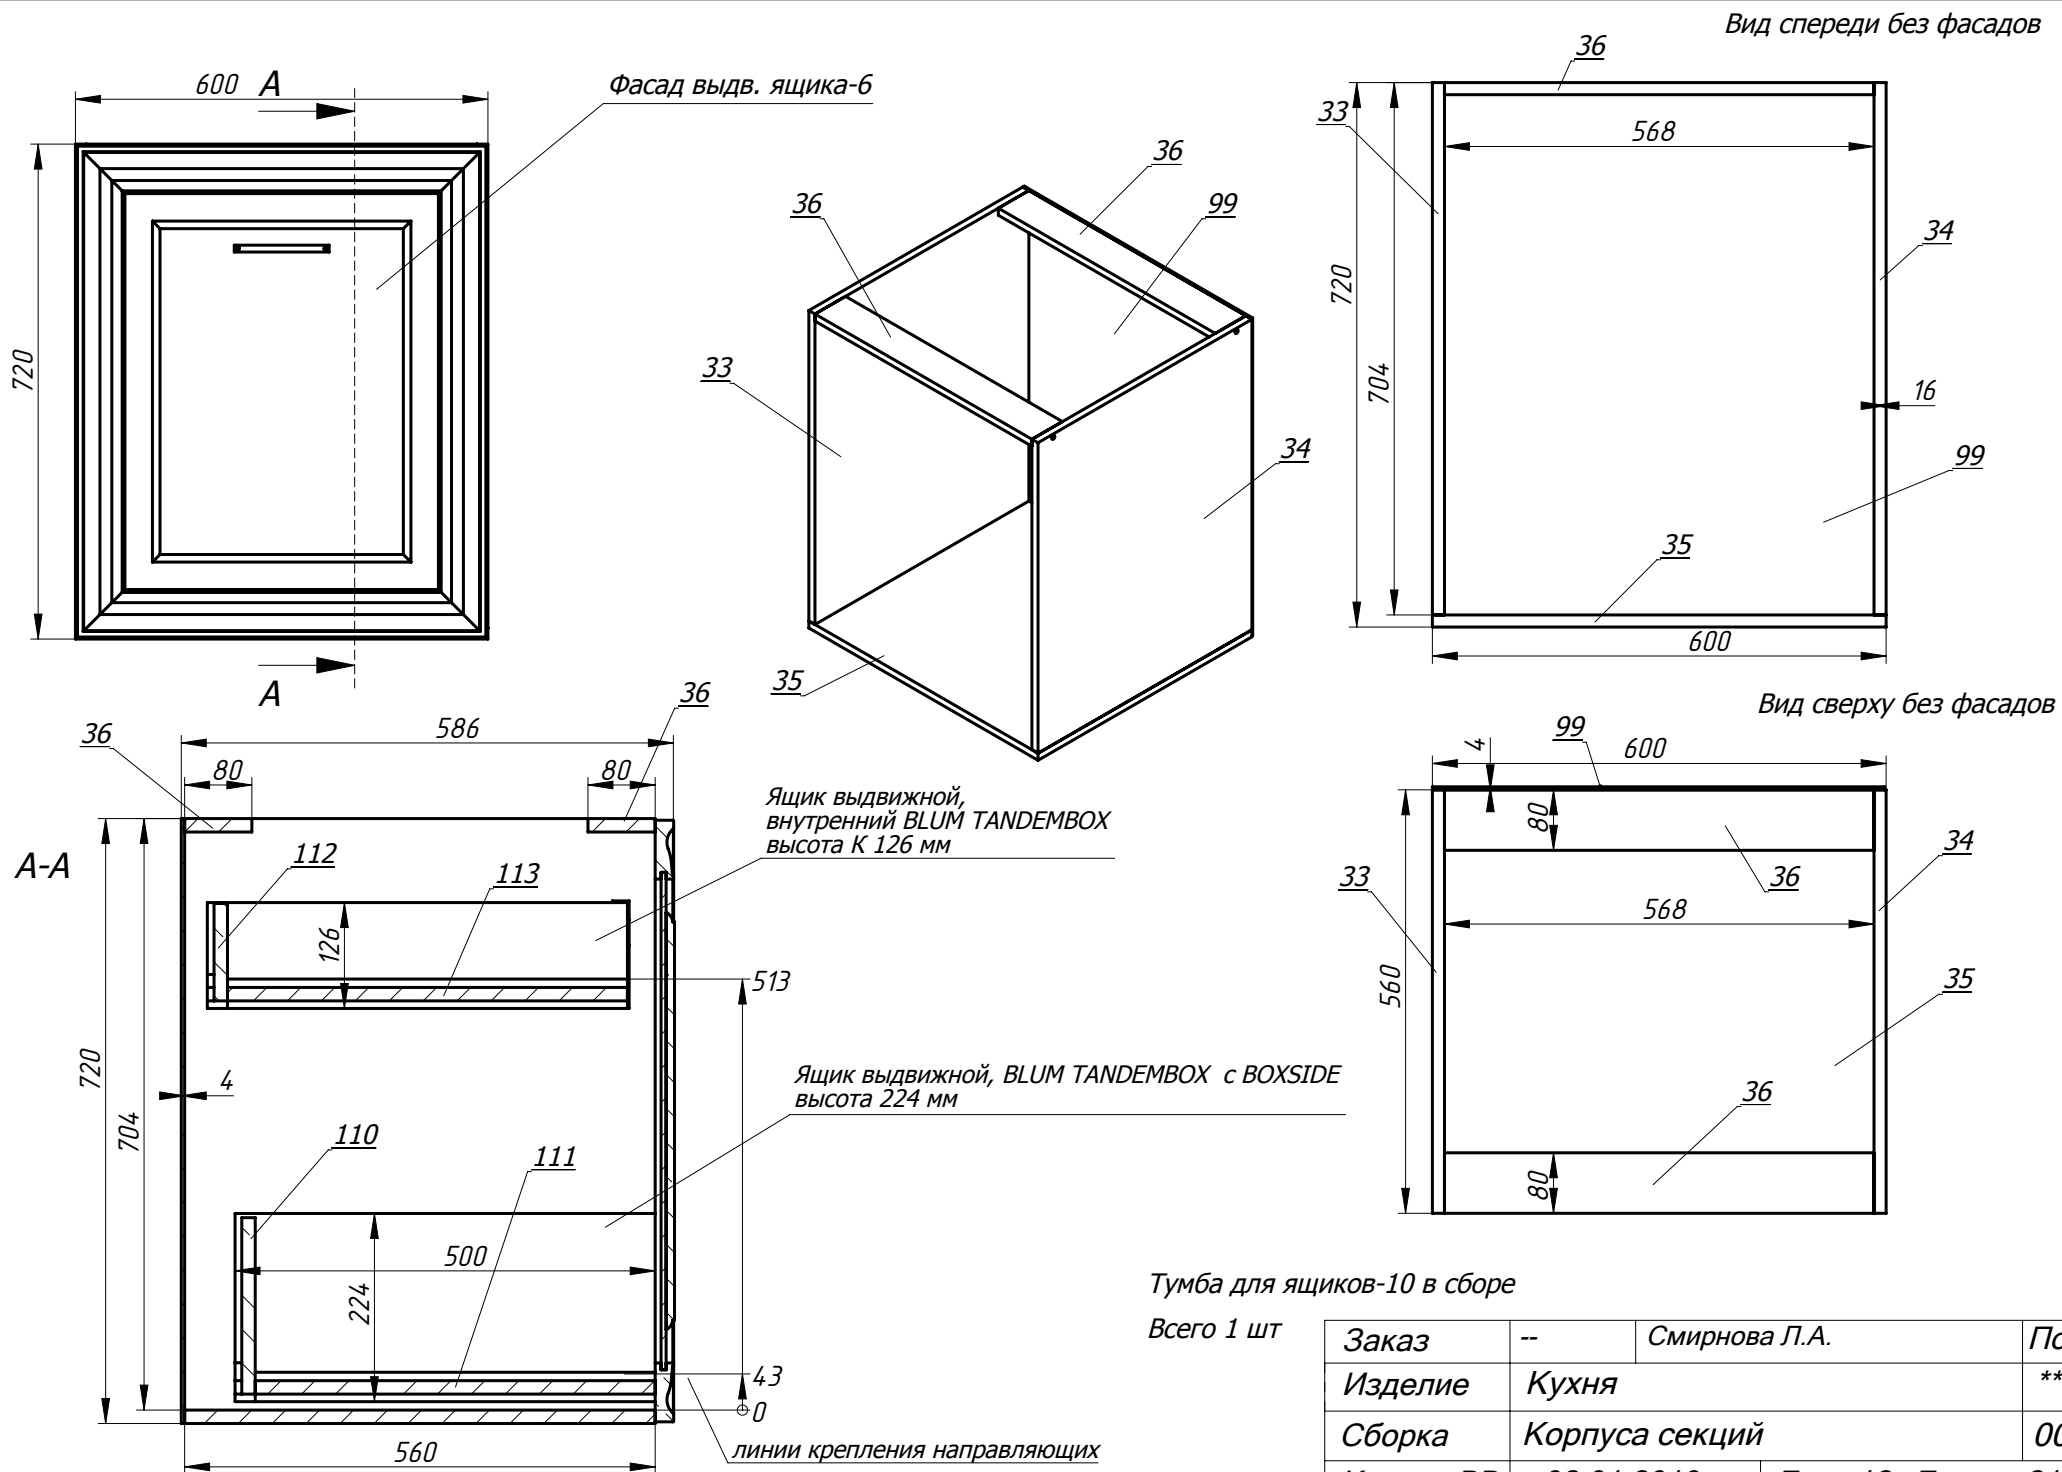

Заказ	--	Смирнова Л.А.	Поз.
Изделие	Кухня		***
Сборка	Корпуса секций		00
Карлов ВВ	02.01.2019	Лист-12	Листов 21