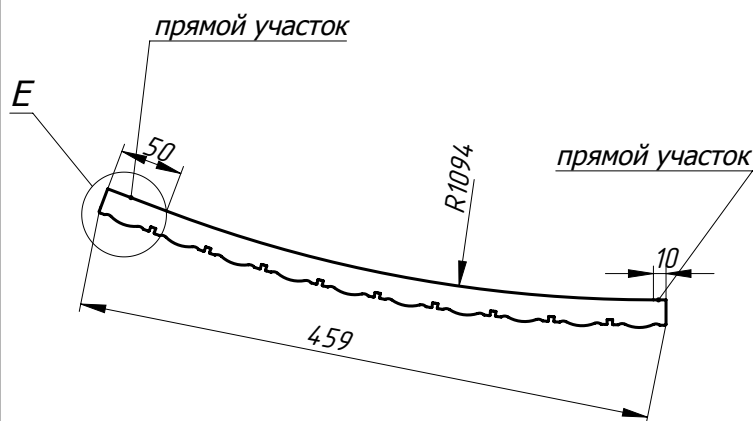

Дверь расп. радиусн. л-пр.-19

показана левая деталь, правая-зеркально
Всего 2 шт

Заказ	--	Смирнова Л.А.	Поз.
Изделие	Кухня		***
Сборка	Детали для ЧПУ		00
Карлов ВВ	02.01.2019	Лист 6	Листов 7