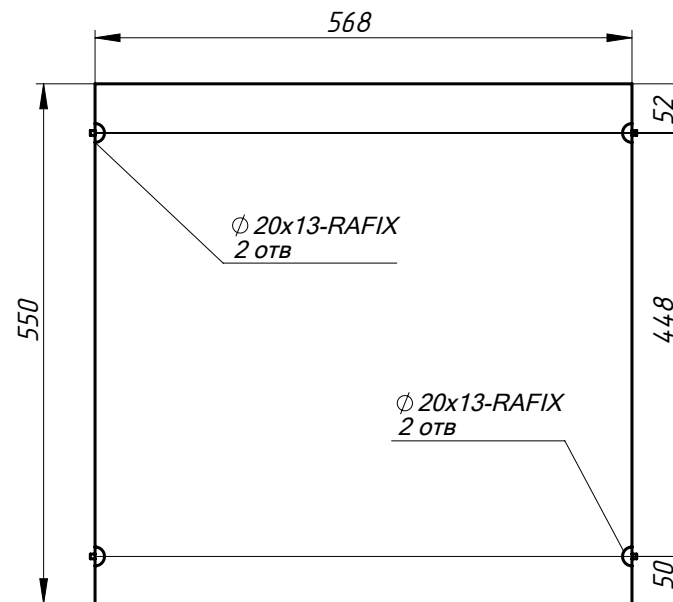

Крышка-22

МДФ покраска
Лист -16

Полка-23

МДФ покраска
Лист -16

Заказ	--	Смирнова Л.А.	Поз.
Изделие	Кухня		***
Сборка	Детали-1		00
Карлов ВВ	30.12.2018	Лист-7	Листов 22