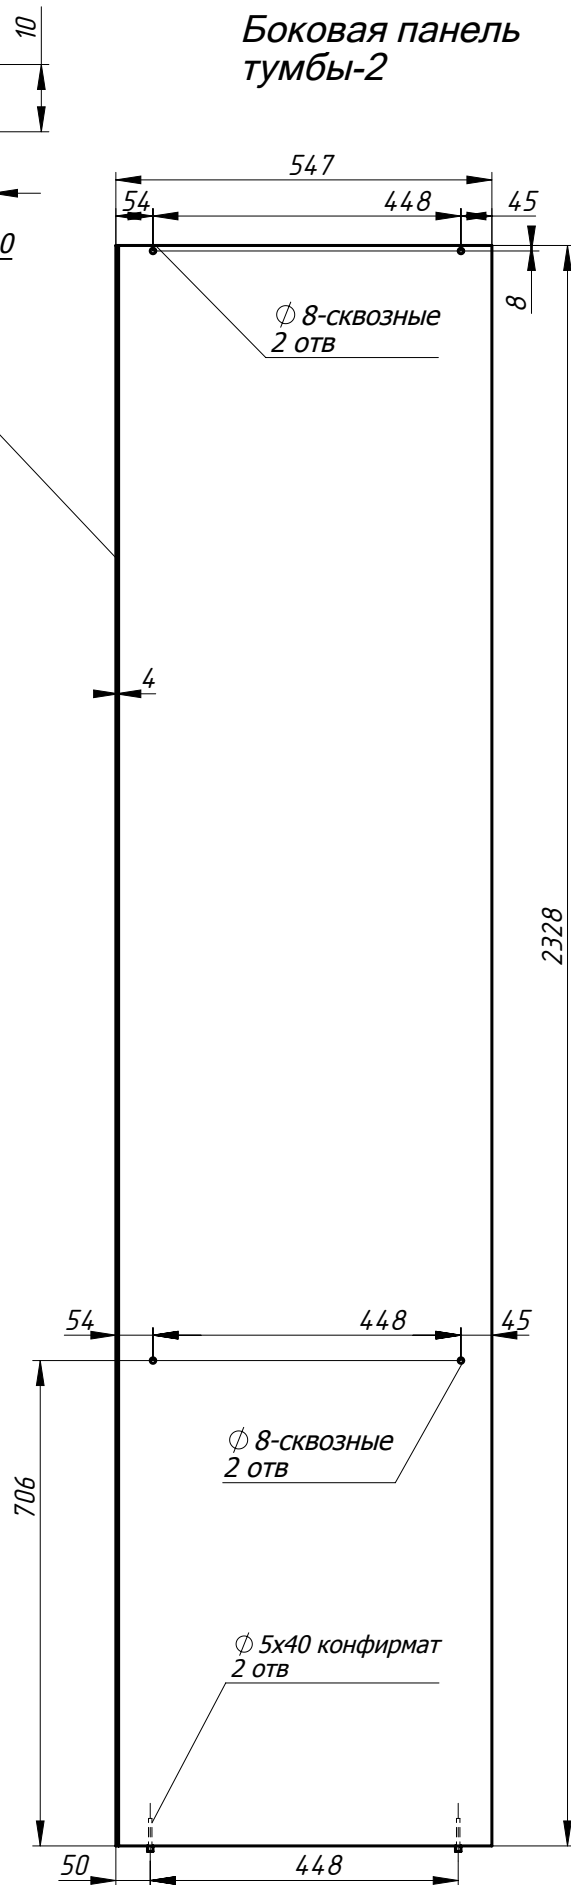

Боковая панель
тумбы-2

МДФ покраска
Лист -16

Заказ	--	Смирнова Л.А.	Поз.
Изделие	Кухня		***
Сборка	Детали-1		00
Карлов ВВ	30.12.2018	Лист-1	Листов 22