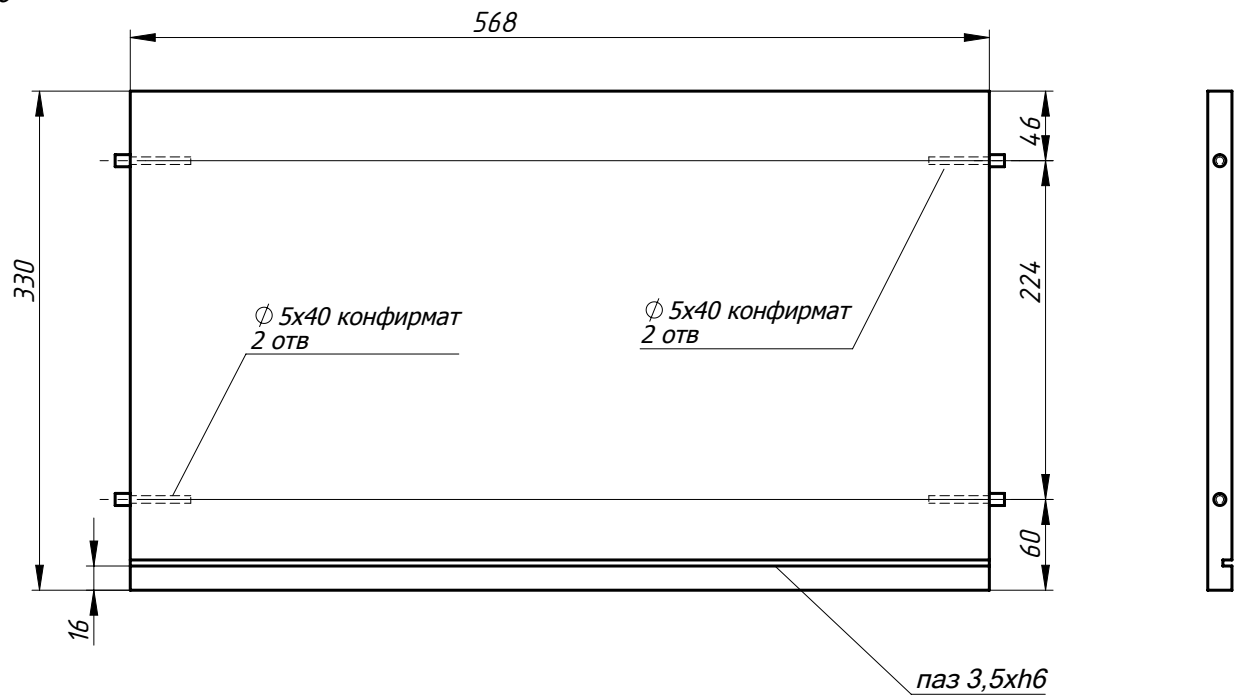

Крышка-59

МДФ покраска
Лист -16