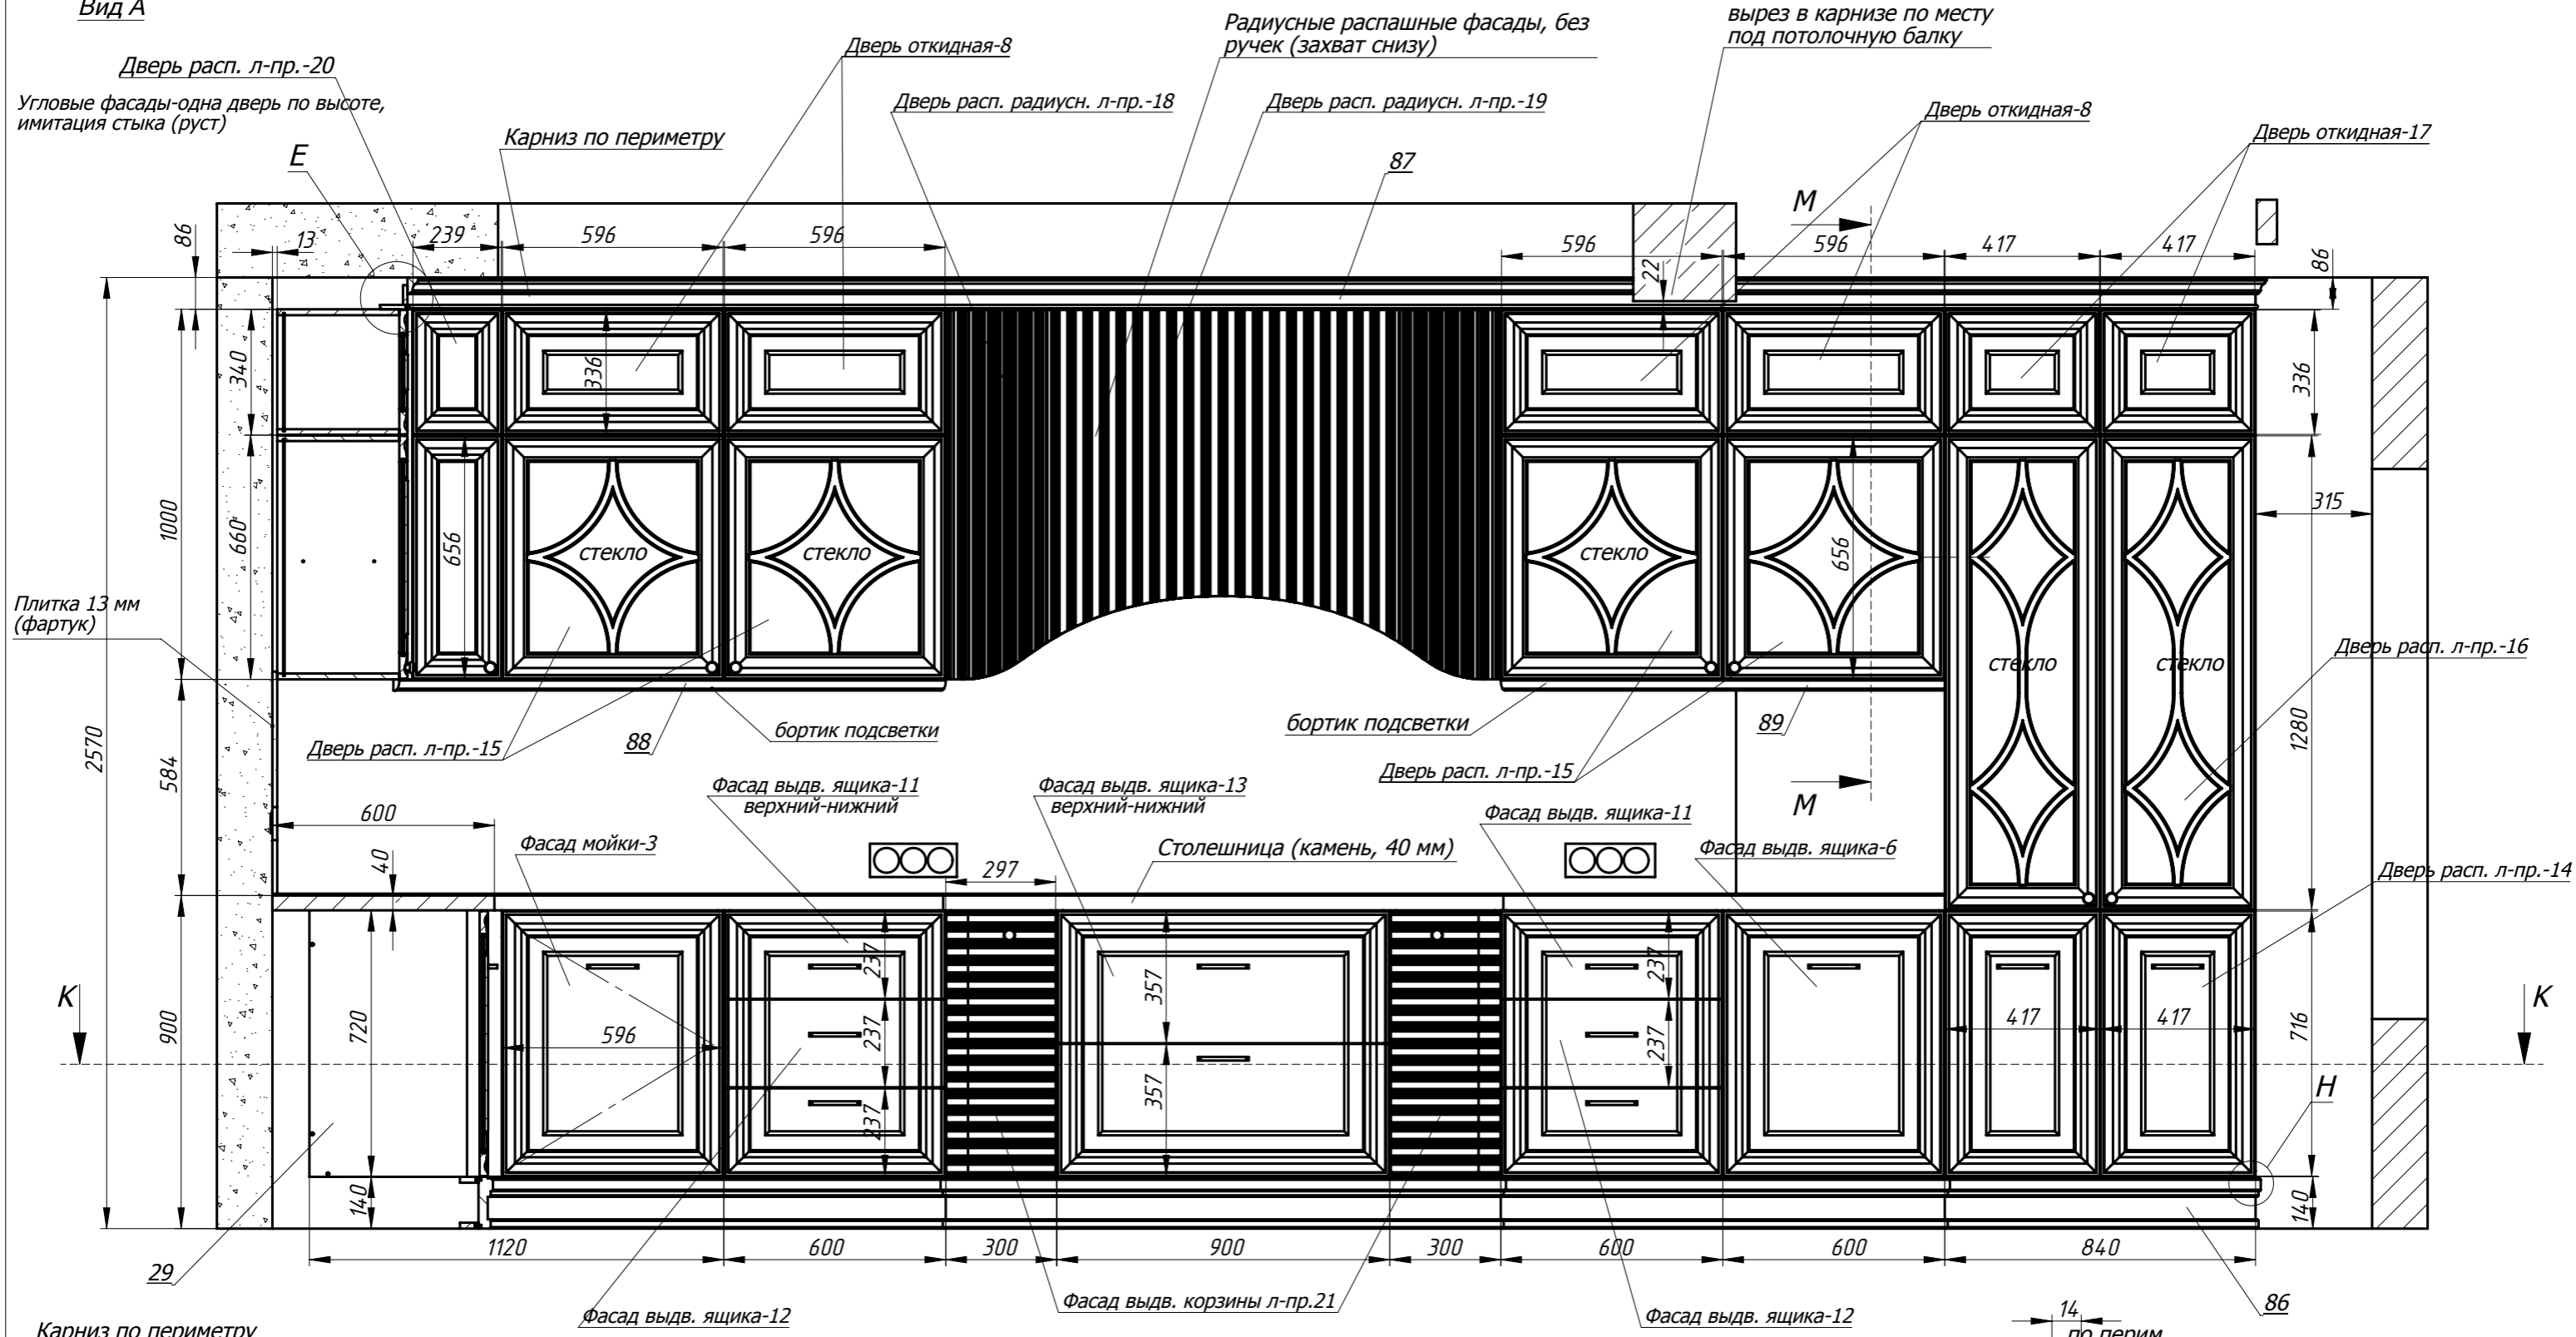

Вид А

Формат А3

Заказ	--	Смирнов	Поз.
Изделие	Кухня		***
Сборка	Сборочный чертеж		00
Карлов ВВ	02.01.2019	Лист-3	Листов 8