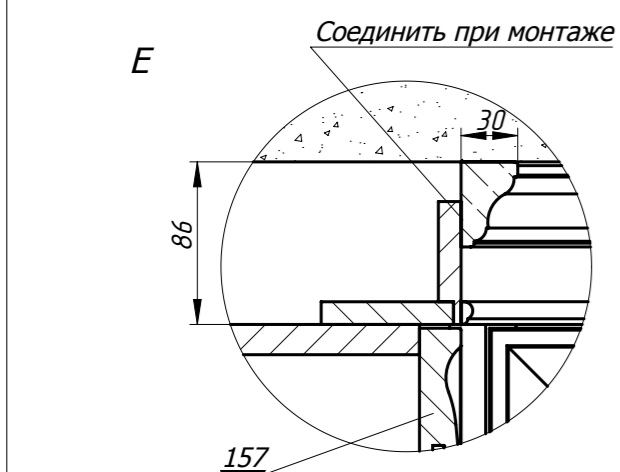

Вид А

Формат А3

Заказ	--	Смирнов	Поз.
Изделие	Кухня		***
Сборка	Сборочный чертеж		00
Карлов ВВ	02.01.2019	Лист-3	Листов 8