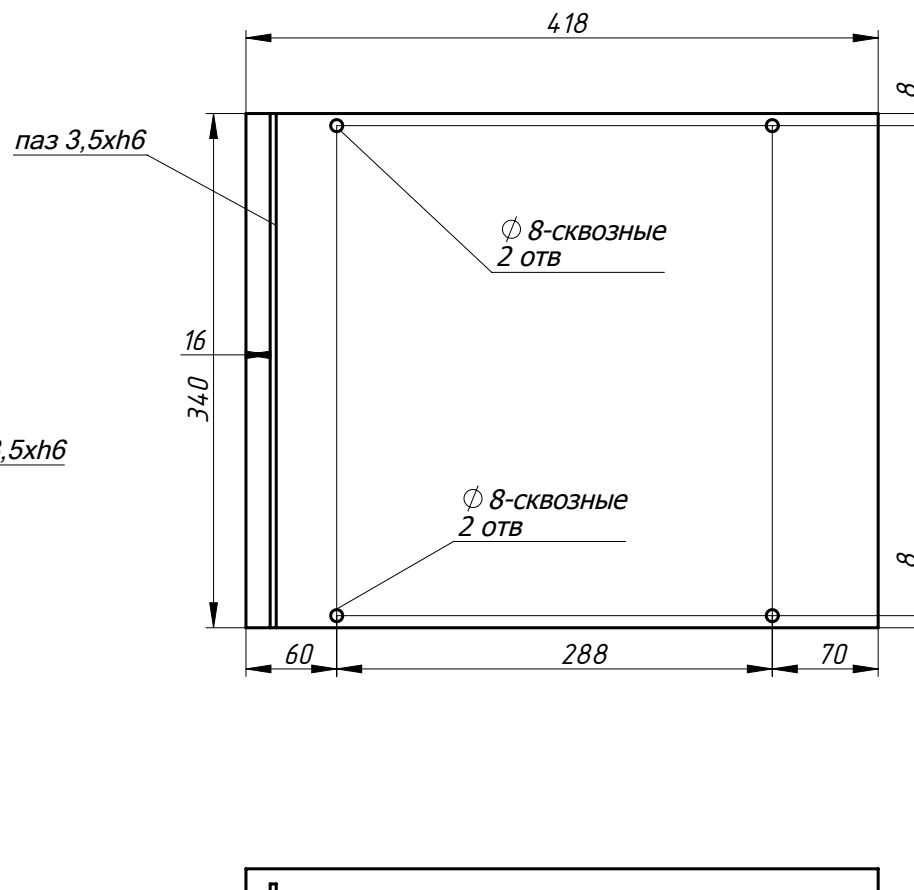

Заказ	--	Смирнова Л.А.	Поз.
Изделие	Кухня		***
Сборка	Детали-2		00
Карлов ВВ	02.01.2019	Лист-3	Листов 14

Боковая панель л-79

МДФ покраска
Лист -16

Боковая панель пр-80

МДФ покраска
Лист -16

Заказ	--	Смирнова Л.А.	Поз.
Изделие	Кухня		***
Сборка	Детали-2		00
Карлов ВВ	02.01.2019	Лист-4	Листов 14