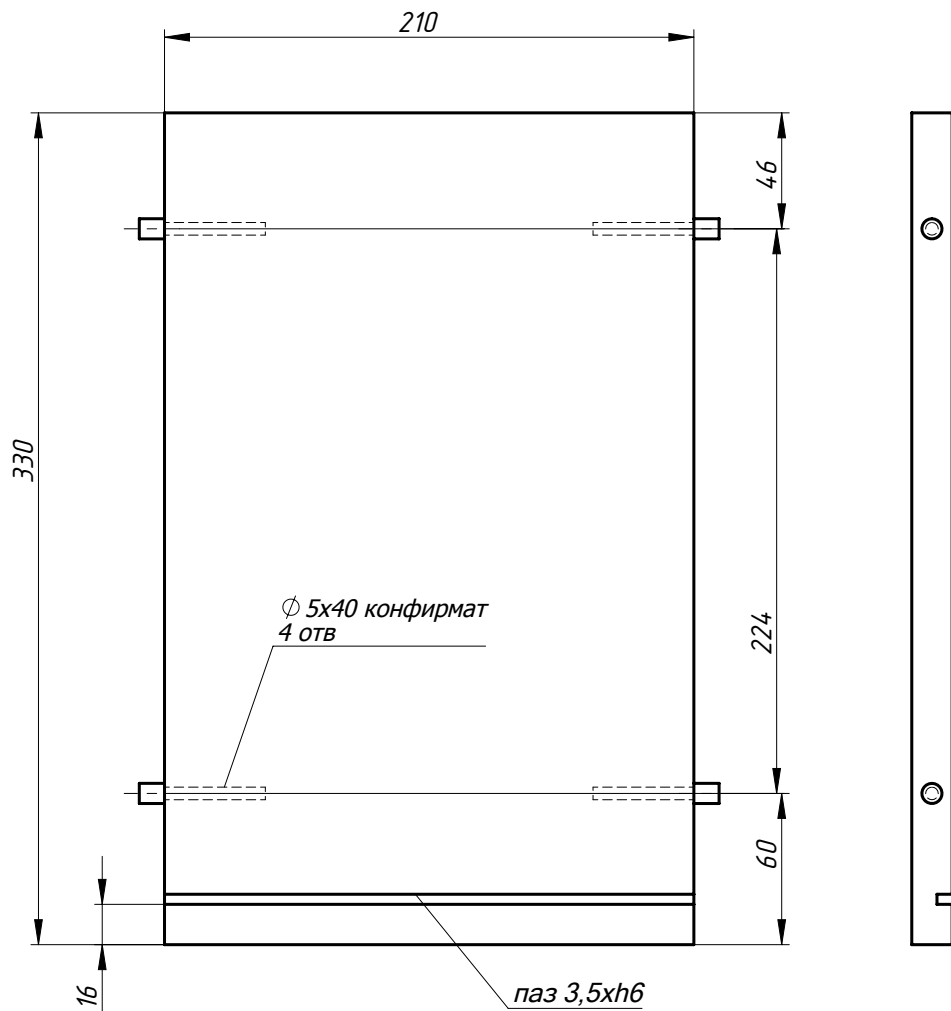

Крышка-71, 70

МДФ покраска
Лист -16