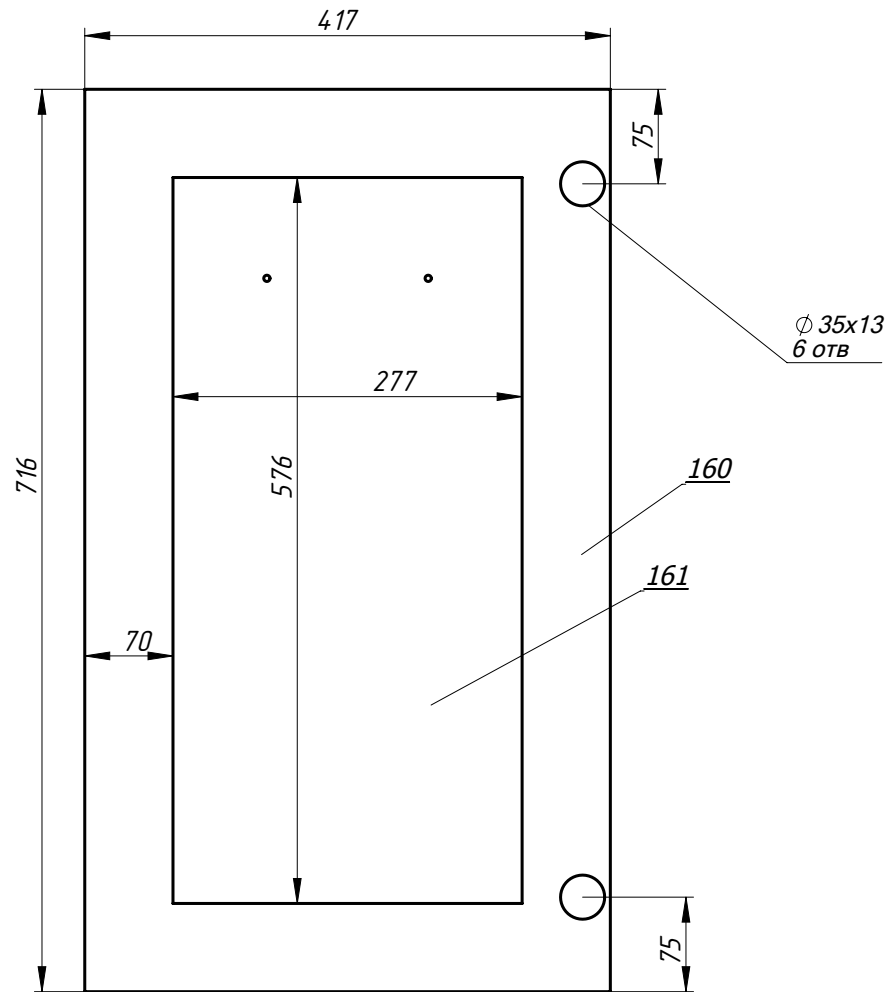

Тип и установку ручек-согласовать

Материал деталей-МДФ, покраска эмаль

Дверь расп. л-пр.-14 в сборе

Всего 2 шт

показана левая деталь, правая-зеркально

Заказ	--	Смирнова Л.А.	Поз.
Изделие	Кухня		***
Сборка	Фасады		00
Карлов ВВ	02.01.2019	Лист-8	Листов 19