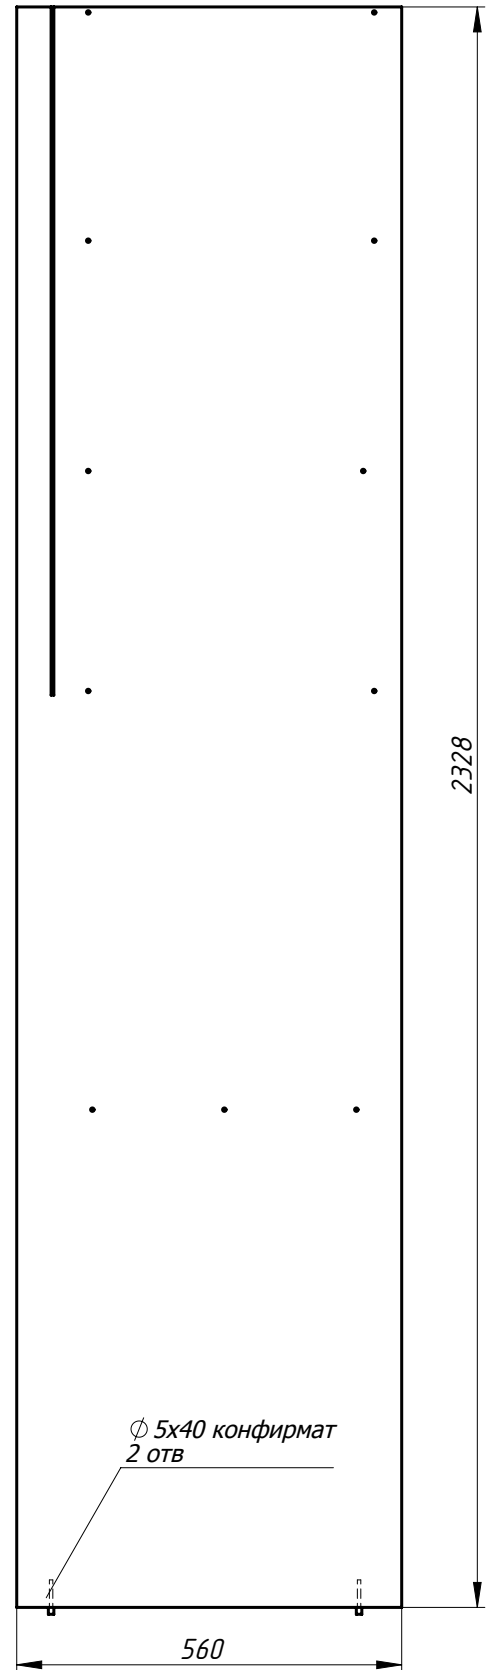

Боковая панель л-11

МДФ покраска
Лист -16

Боковая панель пр-12

Зеркально к № 11

Заказ	--	Смирнова Л.А.	Поз.
Изделие	Кухня		***
Сборка	Детали-1		00
Карлов ВВ	30.12.2018	Лист-5	Листов 22