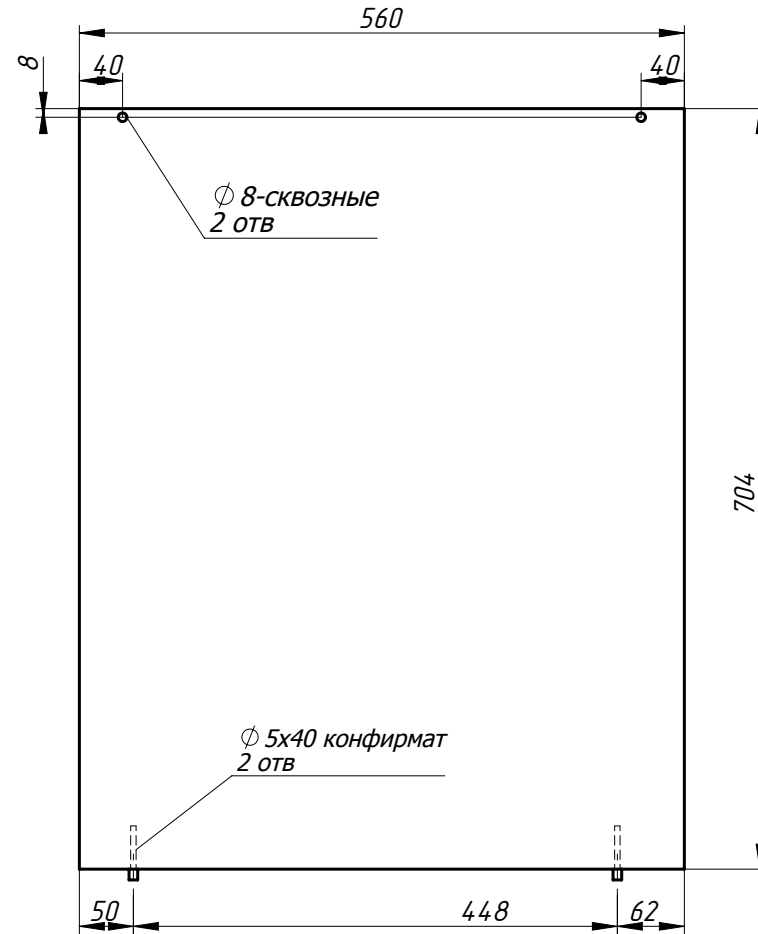

Боковая панель л-33

МДФ покраска
Лист -16

Боковая панель пр-34

Заказ	--	Смирнова Л.А.	Поз.
Изделие	Кухня		***
Сборка	Детали-1		00
Карлов ВВ	30.12.2018	Лист-12 Листов 22