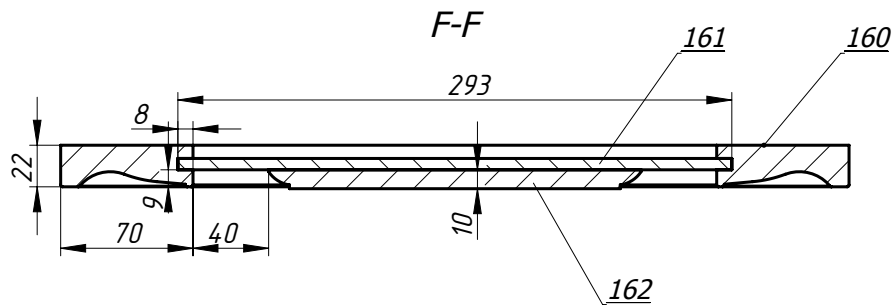

Тип и установку ручек-согласовать

Материал деталей-МДФ, покраска эмаль

Дверь расп. л-пр.-14 в сборе

Всего 2 шт

показана левая деталь, правая-зеркально

Заказ	--	Смирнова Л.А.	Поз.
Изделие	Кухня		***
Сборка	Фасады		00
Карлов ВВ	02.01.2019	Лист-8	Листов 19