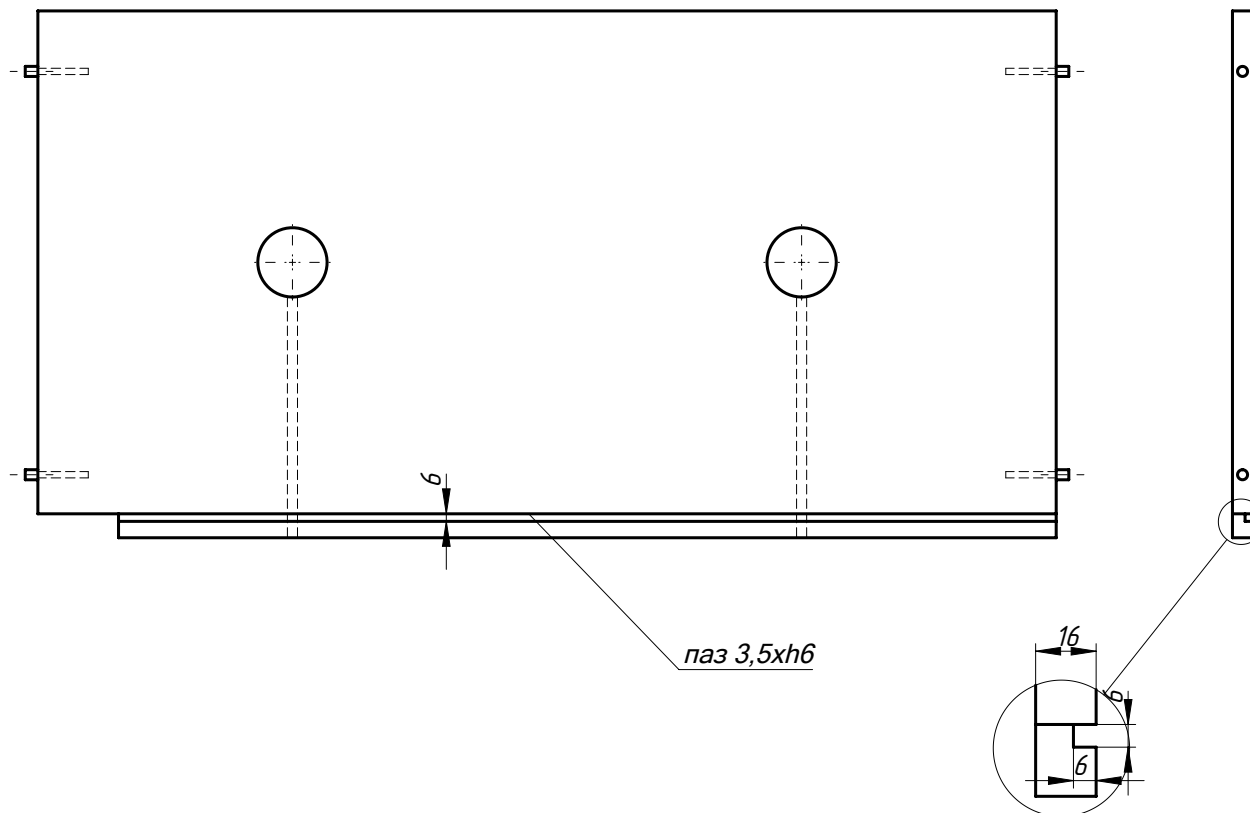

Полка-50

МДФ покраска
Лист -25

Опора бутылок-49

МДФ покраска
Лист -22

Заказ	--	Смирнова Л.А.	Поз.
Изделие	Кухня		***
Сборка	Детали-2		00
Карлов ВВ	02.01.2019	Лист-13 Листов 14	

Крышка шкафа-48

МДФ покраска
Лист -16