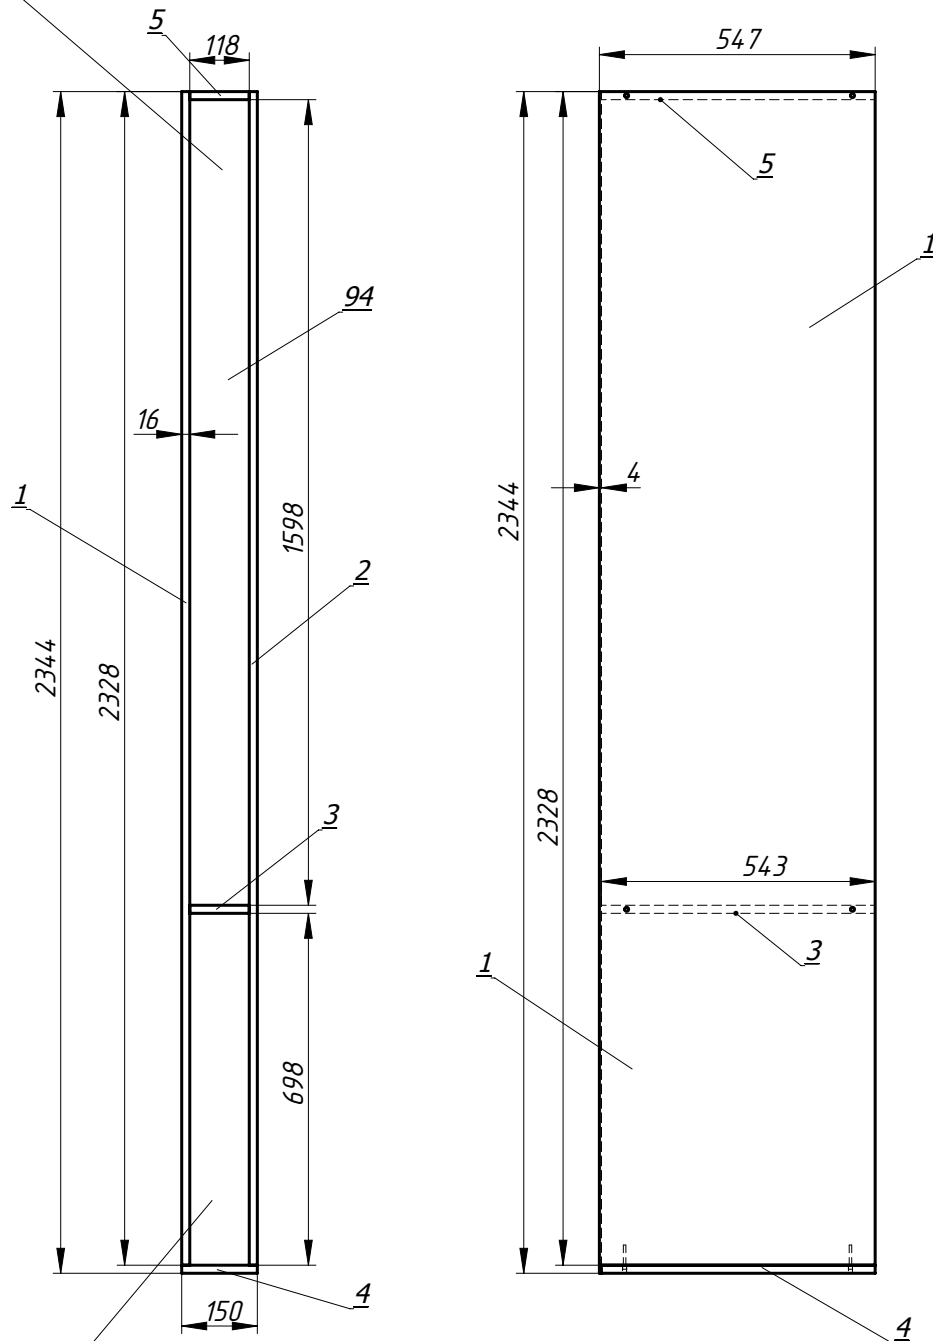

Бутылочница выдвижная h = 1222

Бутылочница выдвижная h = 485

Вид снизу