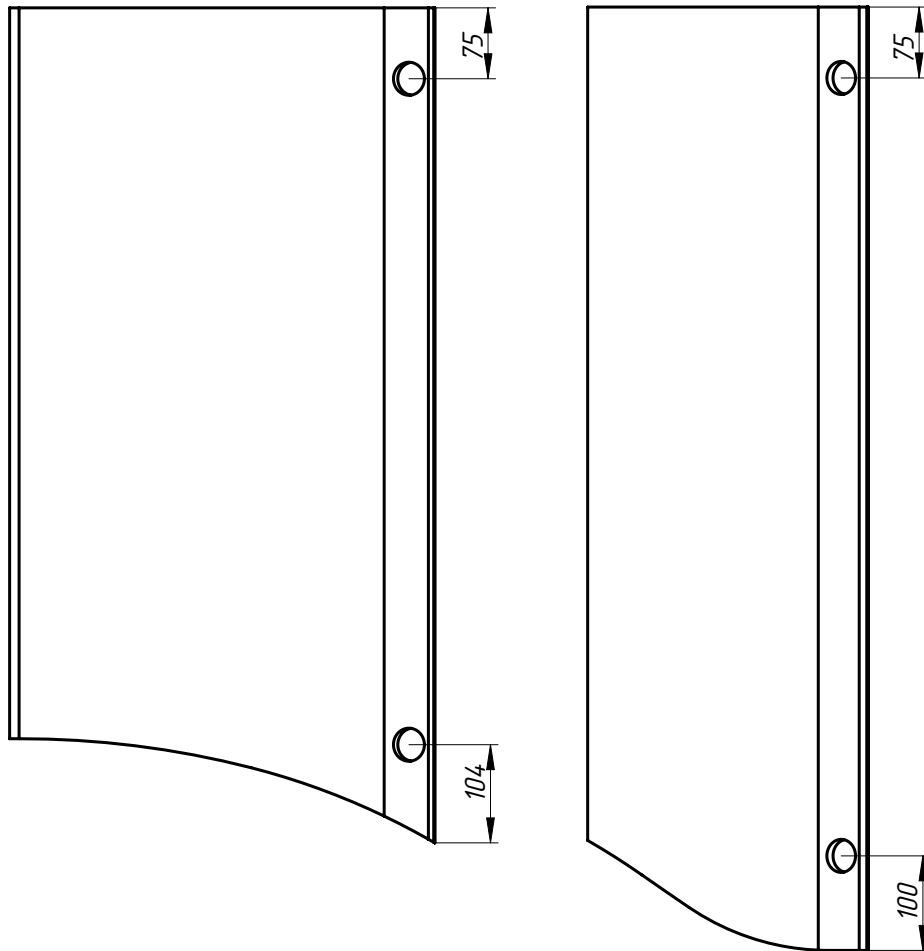

Дверь расп. радиусные 18, 19 левые, вид сзади-установка петель

Заказ	--	Смирнова Л.А.	Поз.
Изделие	Кухня		***
Сборка	Детали для ЧПУ		00
Карлов ВВ	02.01.2019	Лист 7	Листов 7