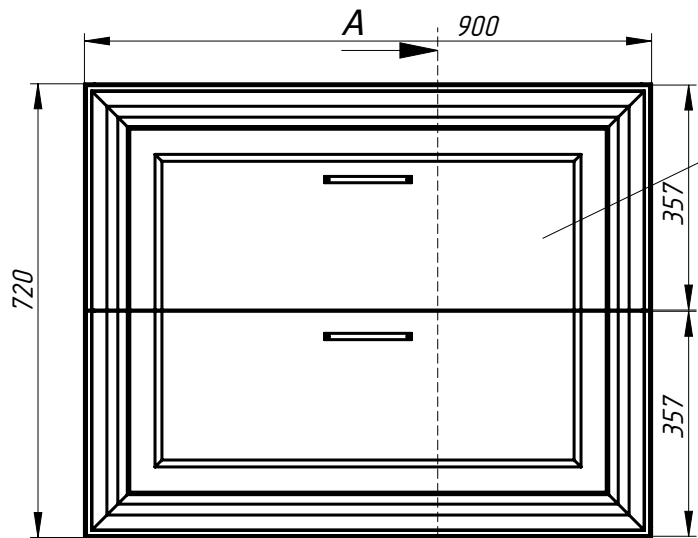

Фасад выдв. ящика-13
верхний-нижний

крепить на уголок
убрать при необх.

Вид спереди без фасадов

Вид сверху без фасадов

A-A

Ящик выдвижной,
внутренний BLUM TANDEMBOX
высота М-94 мм

Ящик выдвижной, BLUM TANDEMBOX
высота К-126 мм, 1 шт

крепить к фасаду

Ящик выдвижной, BLUM TANDEMBOX
высота С-196 мм, 1 шт

крепить к фасаду

линии крепления направляющих

Тумба для плиты-9 в сборе
Всего 1 шт

Заказ	--	Смирнова Л.А.	Поз.
Изделие	Кухня		***
Сборка	Корпуса секций		00
Карлов ВВ	02.01.2019	Лист-11 Листов 21