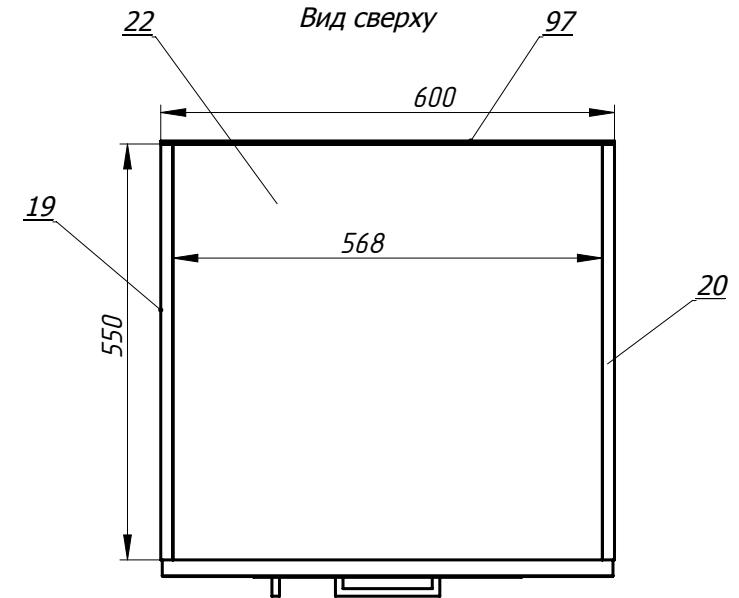

Шкаф для ящиков-4 в сборе
Всего 1 шт

Заказ	--	Смирнова Л.А.	Поз.
Изделие	Кухня		***
Сборка	Корпуса секций		00
Карлов ВВ	02.01.2019	Лист-6	Листов 21