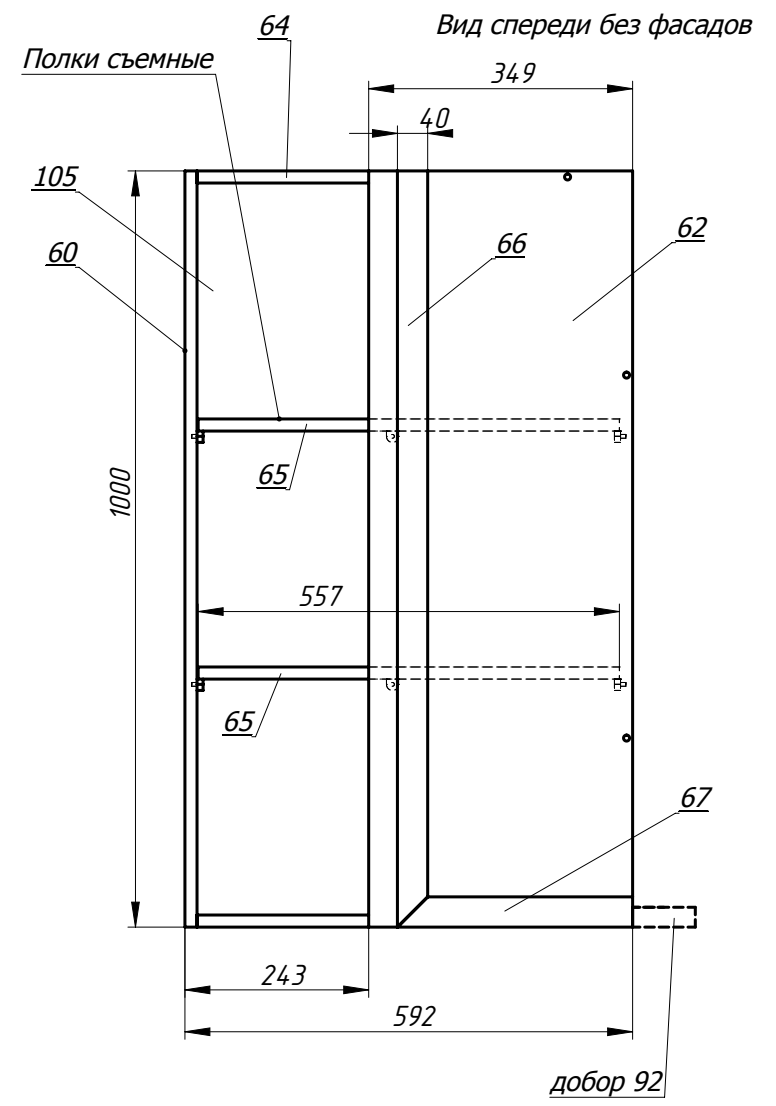

Шкаф установить на стену на скрытых навесах

соединить на уголках

Шкаф угловой лев.-14 в сборе
Всего 1 шт

Заказ	--	Смирнова Л.А.	Поз.
Изделие	Кухня		***
Сборка	Корпуса секций		00
Карлов ВВ	02.01.2019	Лист-15 Листов 21