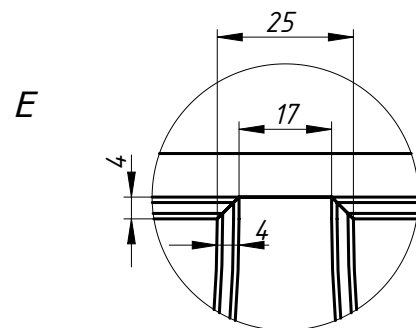

Дверь расп. л-пр.-15 в сборе

Всего 4 шт

показана левая деталь, правая-зеркально

Заказ	--	Смирнова Л.А.	Поз.
Изделие	Кухня		***
Сборка	Фасады		00
Карлов ВВ	02.01.2019	Лист-13 Листов 19