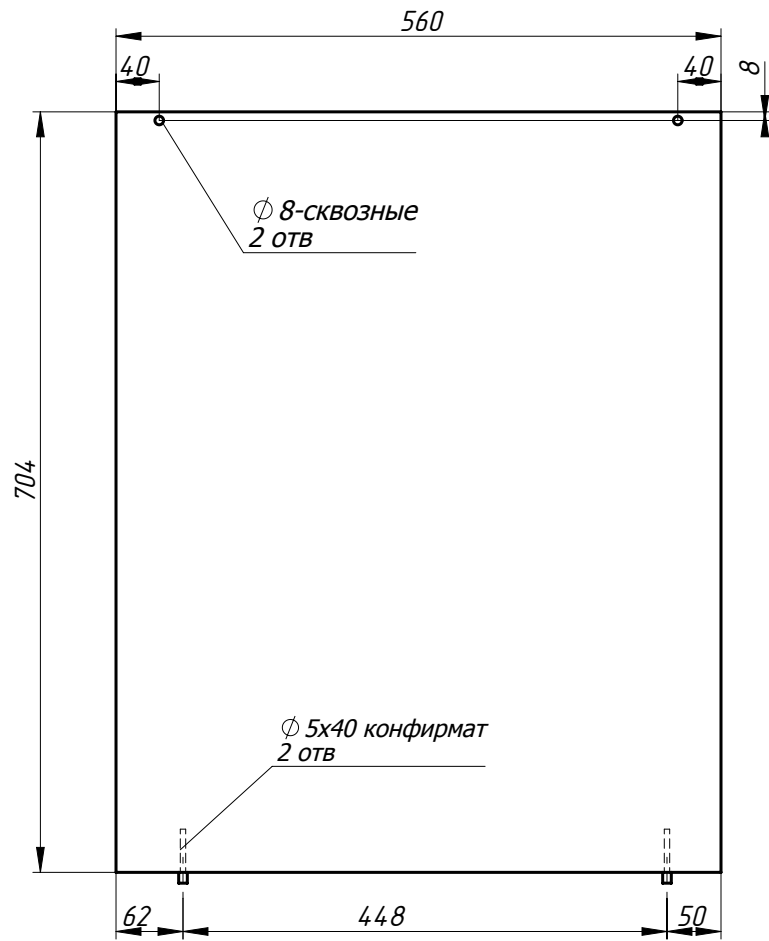

Боковая панель л-33

МДФ покраска
Лист -16

Боковая панель пр-34

Заказ	--	Смирнова Л.А.	Поз.
Изделие	Кухня		***
Сборка	Детали-1		00
Карлов ВВ	30.12.2018	Лист-12 Листов 22