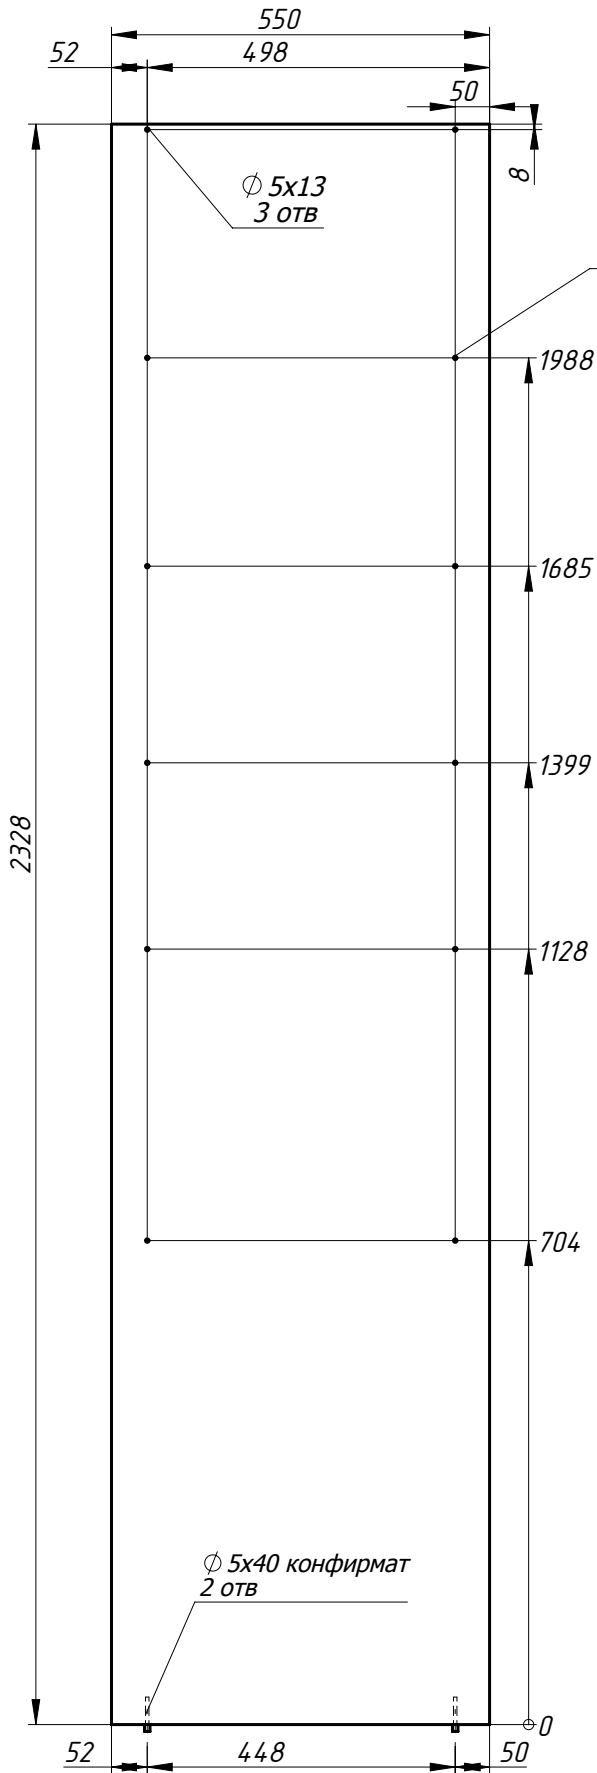

Боковая панель л-19

МДФ покраска
Лист -16

Боковая панель пр-20

Зеркально к № 19

Заказ	--	Смирнова Л.А.	Поз.
Изделие	Кухня		***
Сборка	Детали-1		00
Карлов ВВ	30.12.2018	Лист-8	Листов 22