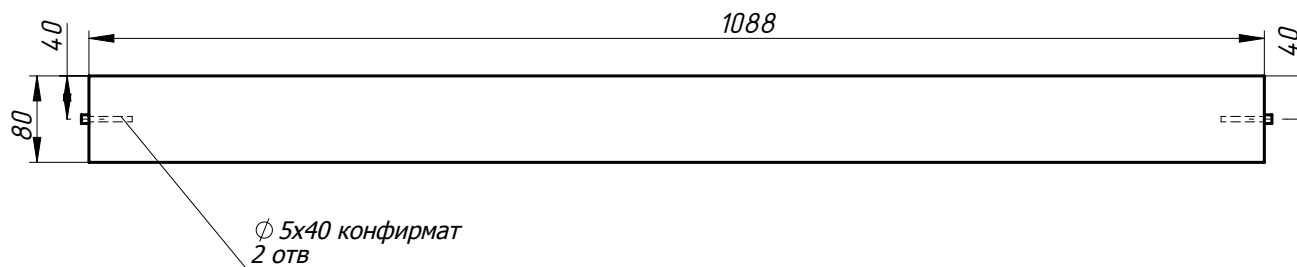

Стяжка-31

МДФ покраска
Лист -16

Заказ	--	Смирнова Л.А.	Поз.
Изделие	Кухня		***
Сборка	Детали-1		00
Карлов ВВ	30.12.2018	Лист-9	Листов 22