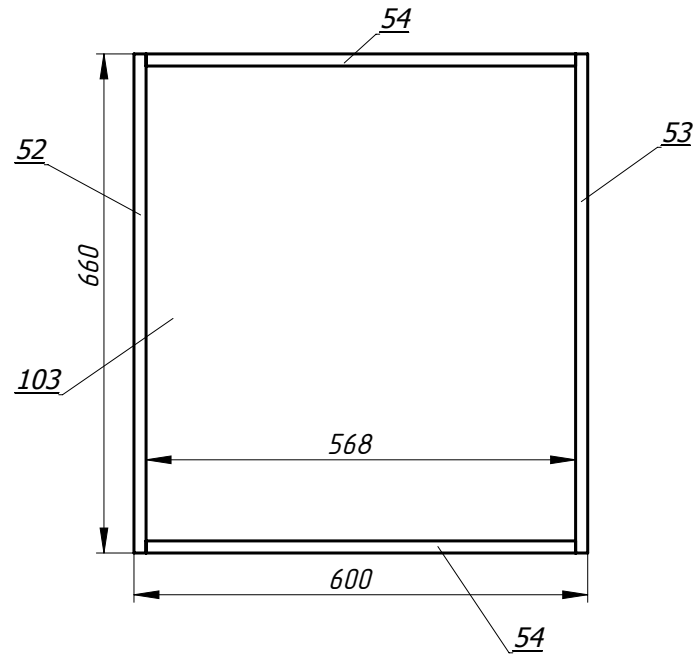

Вид спереди без фасадов

Вид сверху без фасадов