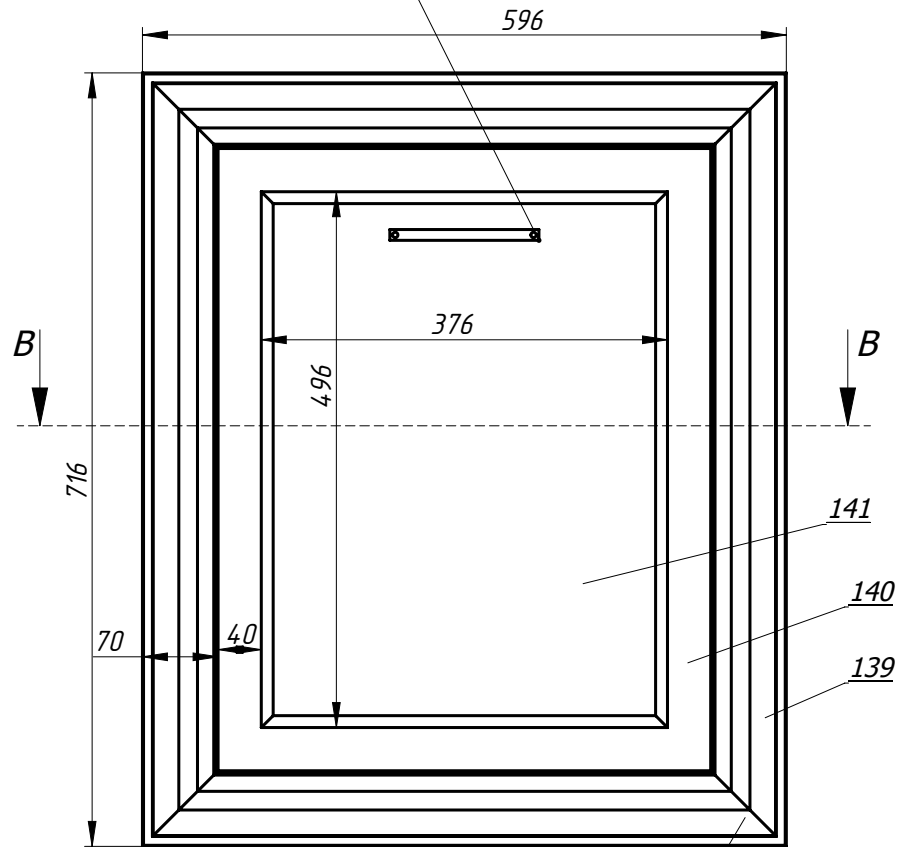

Тип и установку ручек-согласовать