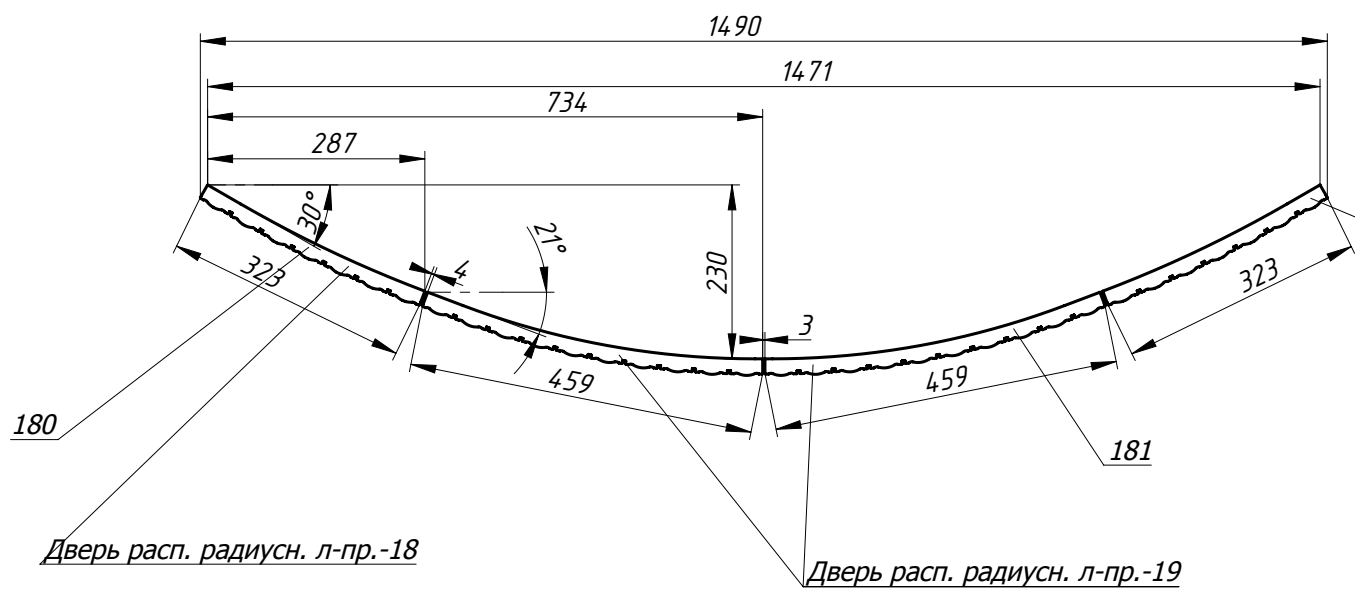

Дверь расп. радиусн. л-пр.-18

Дверь расп. радиусные вытяжки в сборе
Всего 4 шт

Заказ	--	Смирнова Л.А.	Поз.
Изделие	Кухня		***
Сборка	Детали для ЧПУ		00
Карлов ВВ	02.01.2019	Лист 4	Листов 7