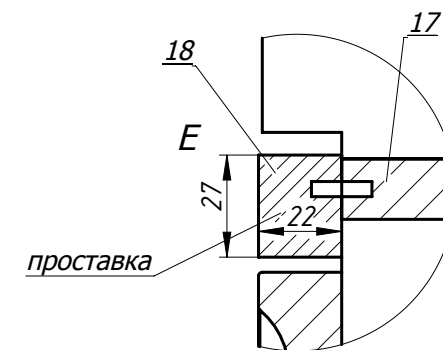

Дверь откидная, установить на поворотный подъемник AVENTOS HK

Вид сверху

Шкаф для техники-3 в сборе

Всего 1 шт

Заказ	--	Смирнова Л.А.	Поз.
Изделие	Кухня		***
Сборка	Корпуса секций		00
Карлов ВВ	02.01.2019	Лист-4	Листов 21