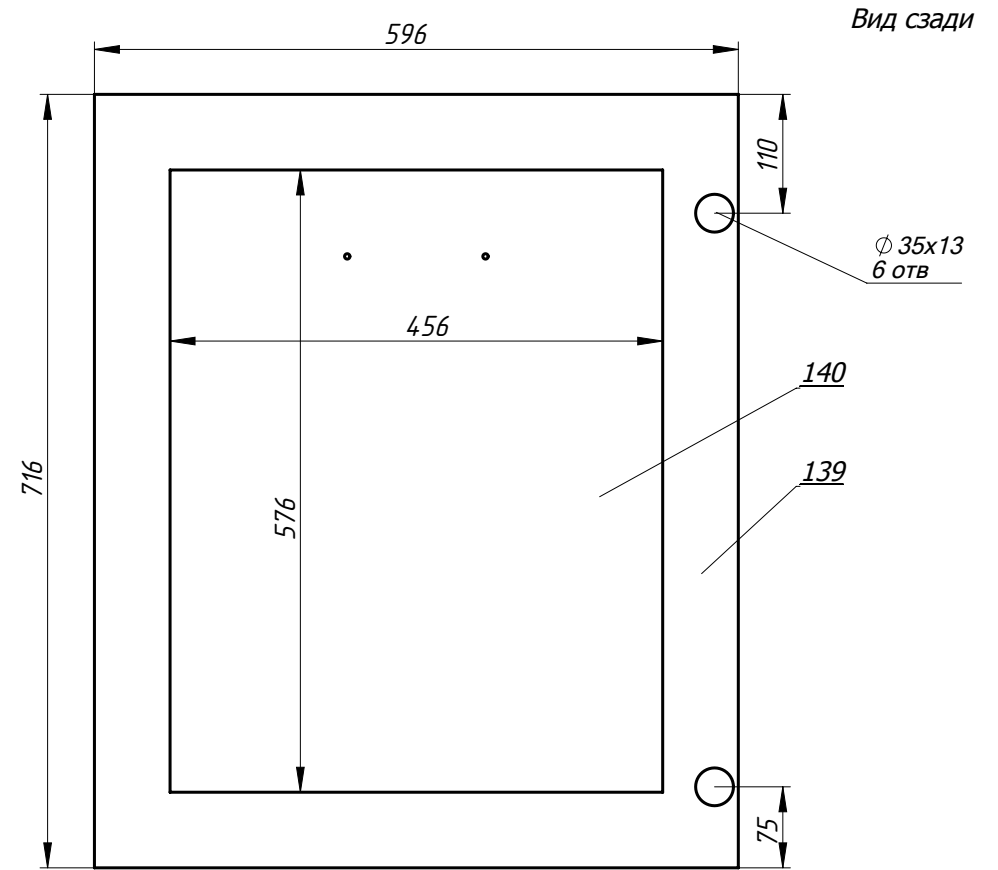

соедин. на ус

Профиль фрезеровки-по согласованному образцу
использовать для всех фасадов

Материал деталей-МДФ, покраска эмаль

Фасад мойки-3 в сборе
Всего 1 шт

Заказ	--	Смирнова Л.А.	Поз.
Изделие	Кухня		***
Сборка	Фасады		00
Карлов ВВ	02.01.2019	Лист-1	Листов 19