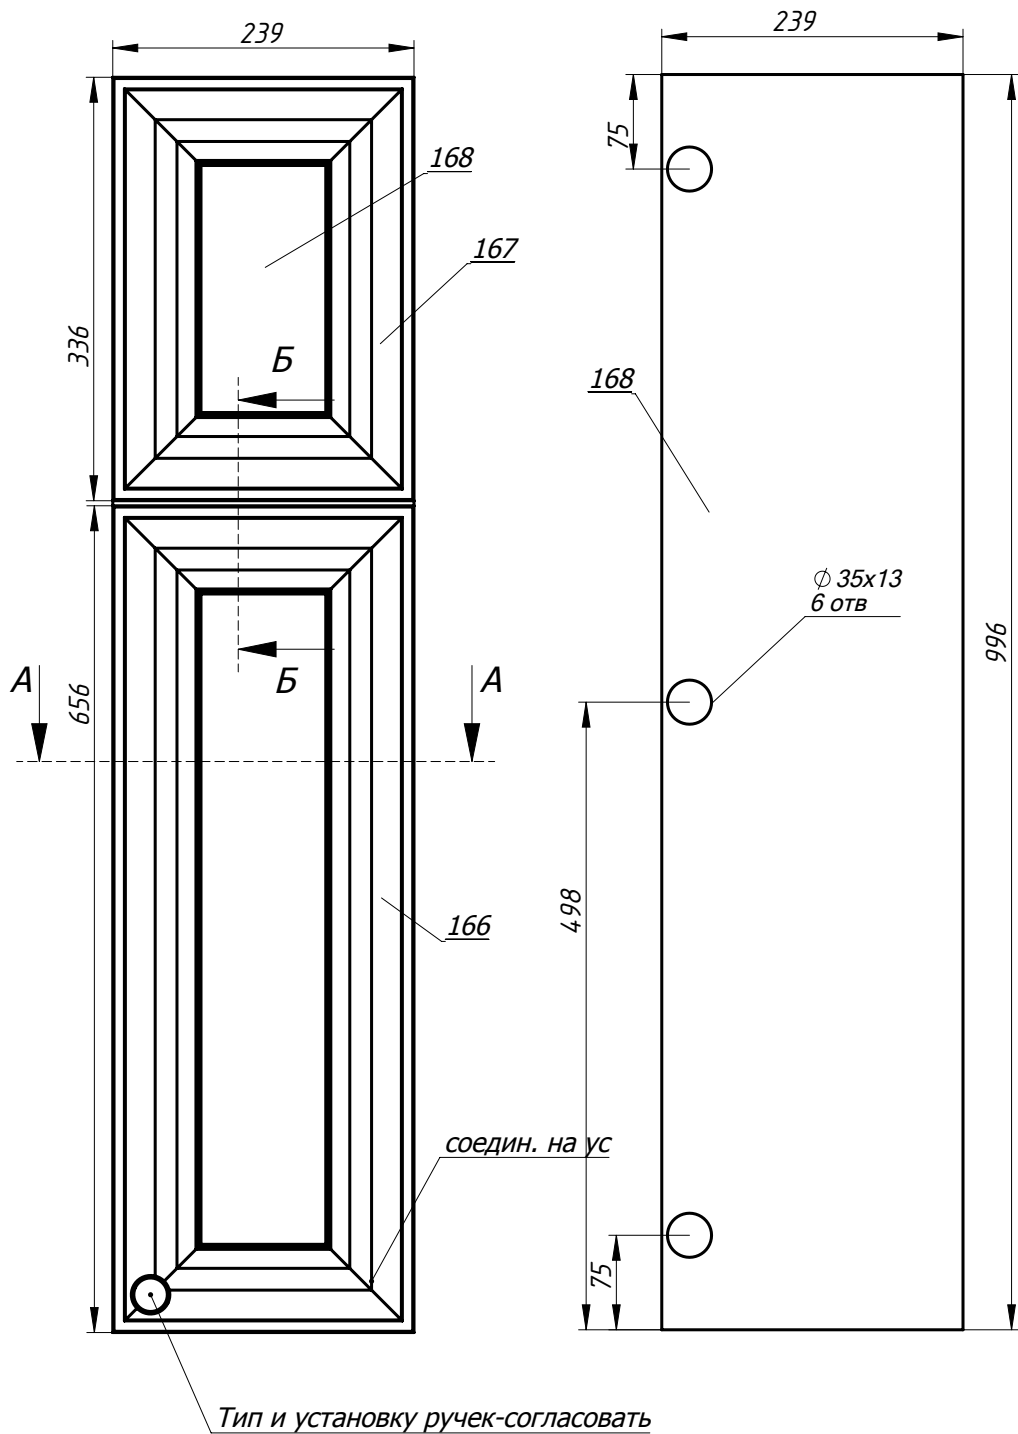

Тип и установку ручек-согласовать

Материал деталей-МДФ, покраска эмаль

Дверь расп. л-пр.-14 в сборе

Всего 2 шт

показана левая деталь, правая-зеркально

Заказ	--	Смирнова Л.А.	Поз.
Изделие	Кухня		***
Сборка	Фасады		00
Карлов ВВ	02.01.2019	Лист-8	Листов 19