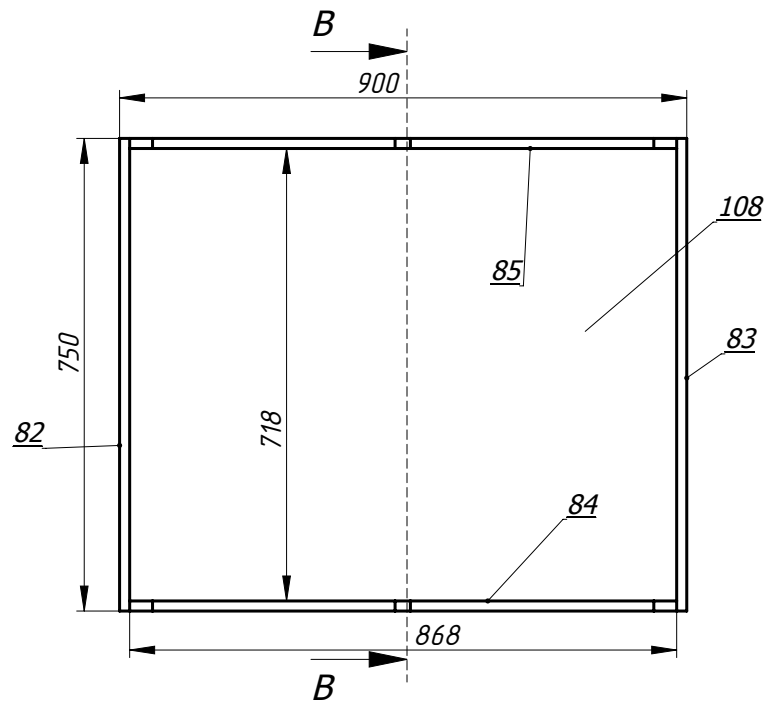

Корпус без фасадов Б-Б

Шкаф установить на стену на скрытых навесах

Шкаф радиусный л-пр.-17 в сборе

Всего 2 шт (1 лв + 1 пр)

показана левый, правый-зеркально

Заказ	--	Смирнова Л.А.	Поз.
Изделие	Кухня		***
Сборка	Корпуса секций		00
Карлов ВВ	02.01.2019	Лист-19 Листов 21	