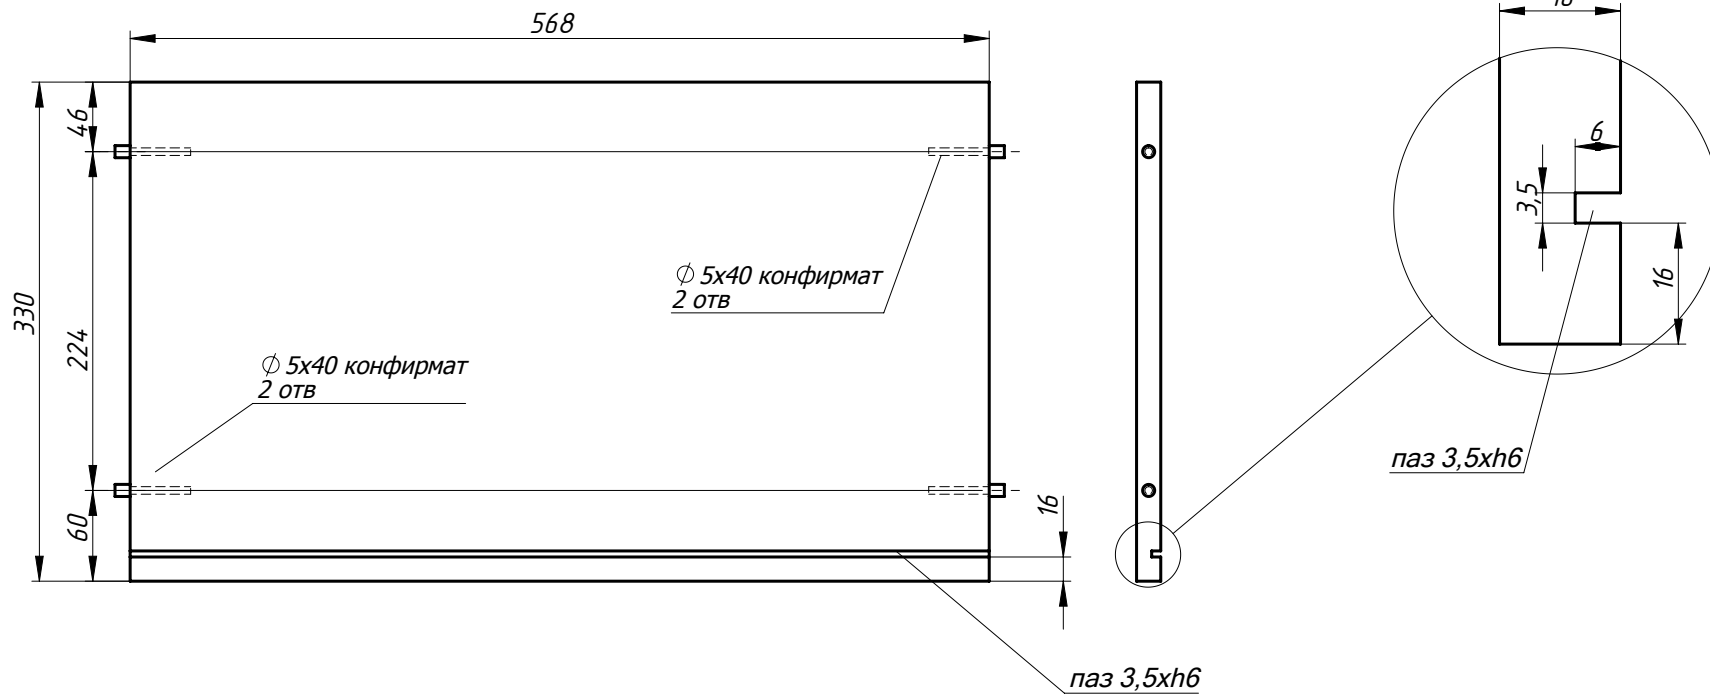

Крышка-54

МДФ покраска
Лист -16

Нижняя крышка-43

МДФ покраска
Лист -16

Заказ	--	Смирнова Л.А.	Поз.
Изделие	Кухня		***
Сборка	Детали-1		00
Карлов ВВ	30.12.2018	Лист-16 Листов 22