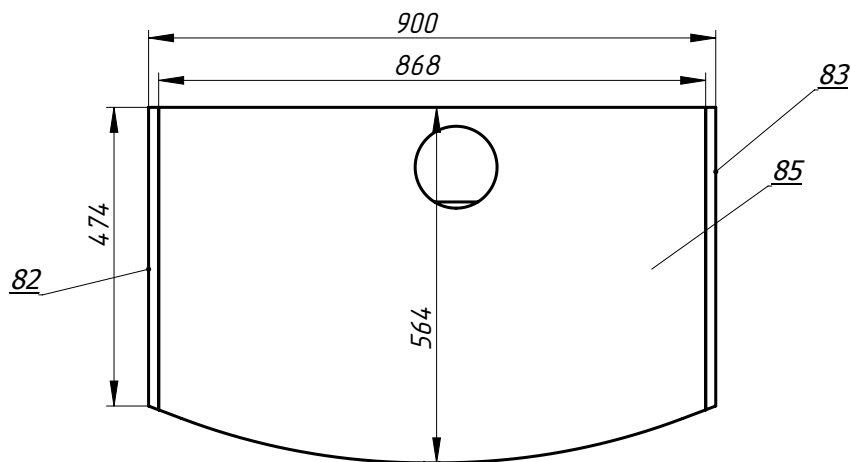

Корпус без фасадов Б-Б

Шкаф установить на стену на скрытых навесах

Шкаф радиусный л-пр.-17 в сборе

Всего 2 шт (1 лв + 1 пр)

показана левый, правый-зеркально

Заказ	--	Смирнова Л.А.	Поз.
Изделие	Кухня		***
Сборка	Корпуса секций		00
Карлов ВВ	02.01.2019	Лист-19 Листов 21	