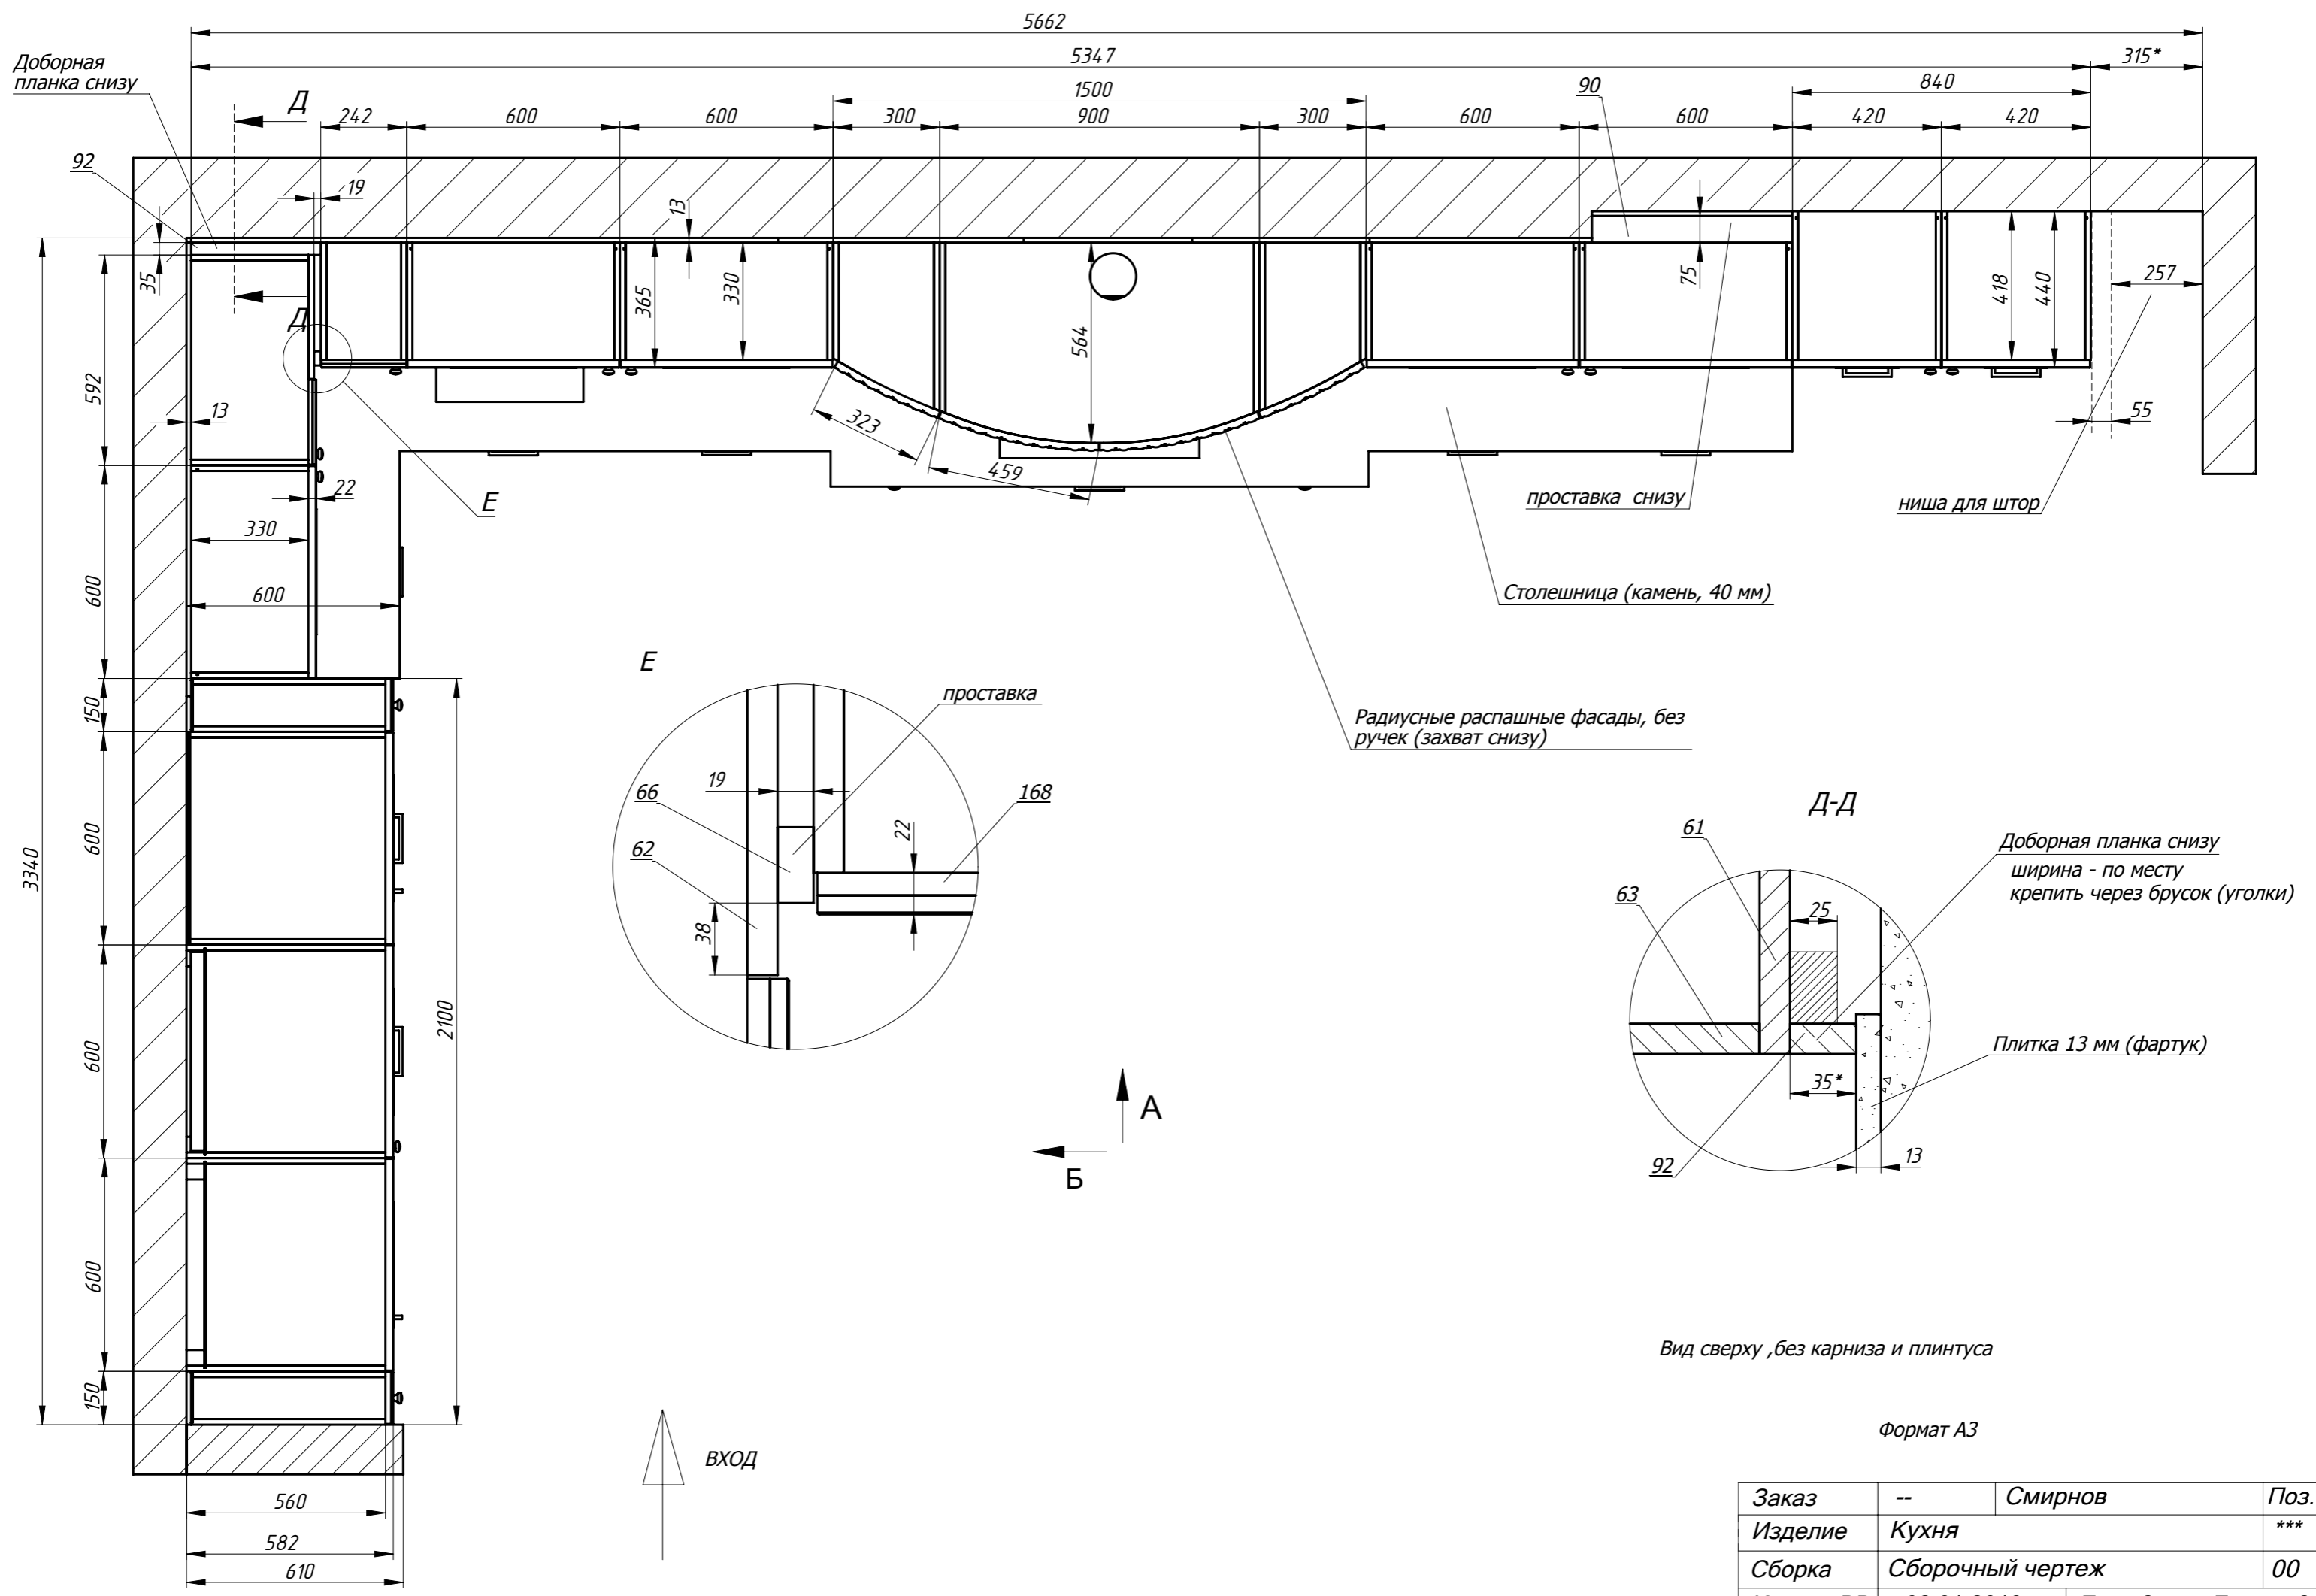

Заказ	--	Смирнов	Поз.
Изделие	Кухня		***
Сборка	Сборочный чертеж		00
Карлов ВВ	02.01.2019	Лист-2	Листов 8