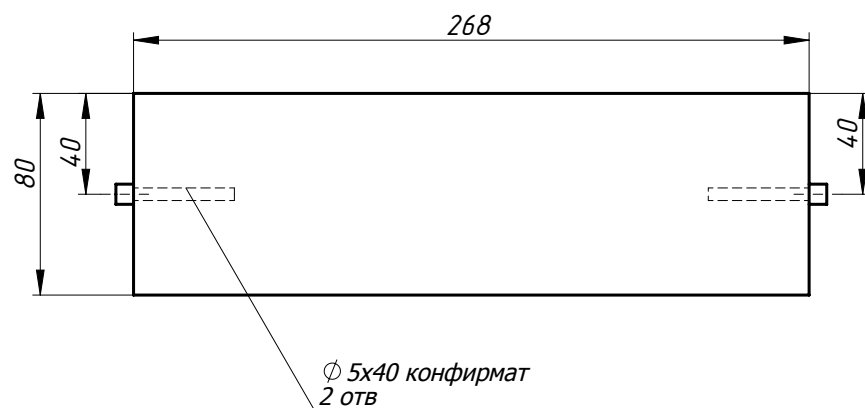

Нижняя крышка-39

МДФ покраска
Лист -16

Стяжка-40

МДФ покраска
Лист -16

Заказ	--	Смирнова Л.А.	Поз.
Изделие	Кухня		***
Сборка	Детали-1		00
Карлов ВВ	30.12.2018	Лист-13 Листов 22