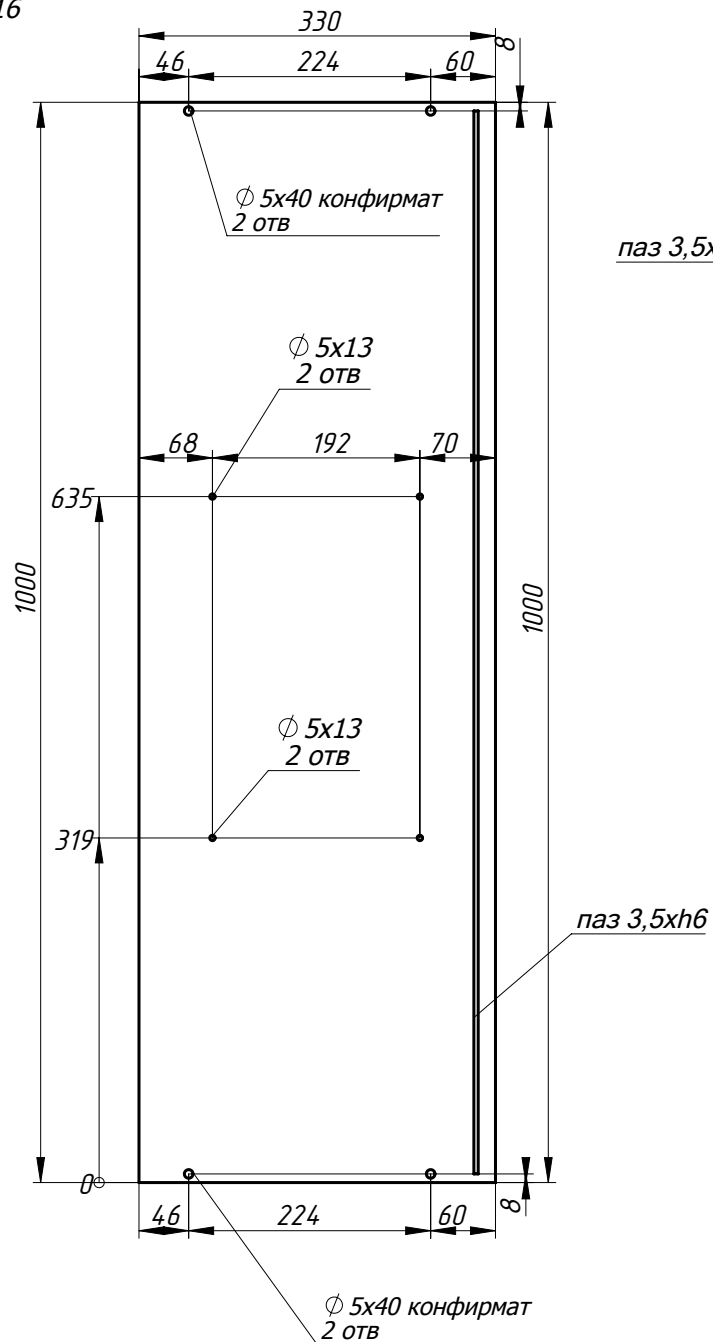

Боковая панель л-68

МДФ покраска
Лист -16