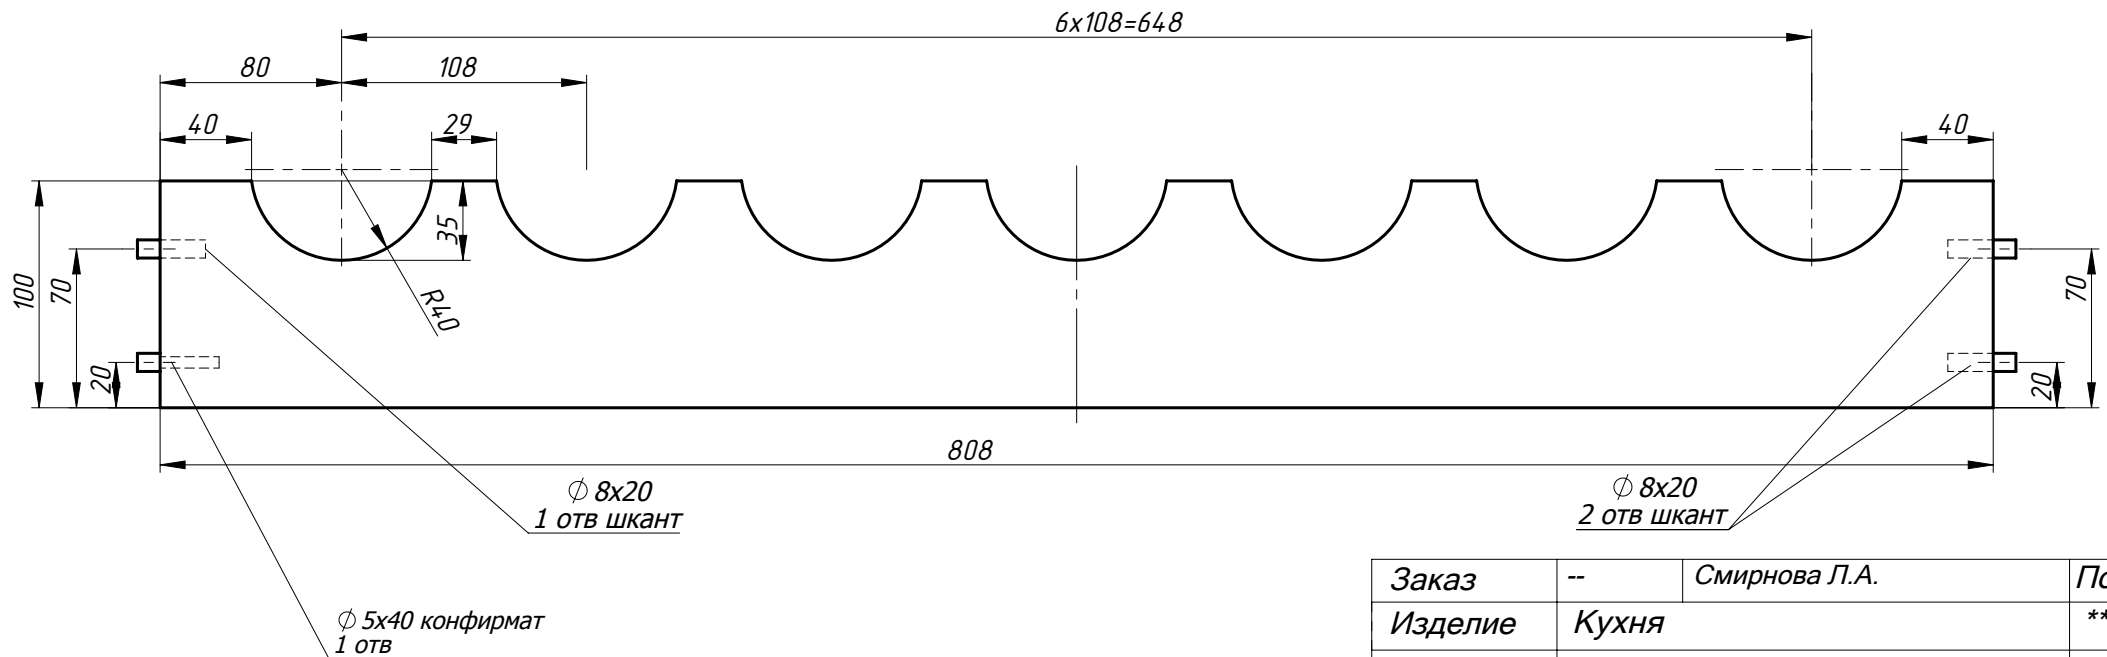

Опора бутылок-49

МДФ покраска
Лист -22

Заказ	--	Смирнова Л.А.	Поз.
Изделие	Кухня		***
Сборка	Детали-2		00
Карлов ВВ	02.01.2019	Лист-13 Листов 14