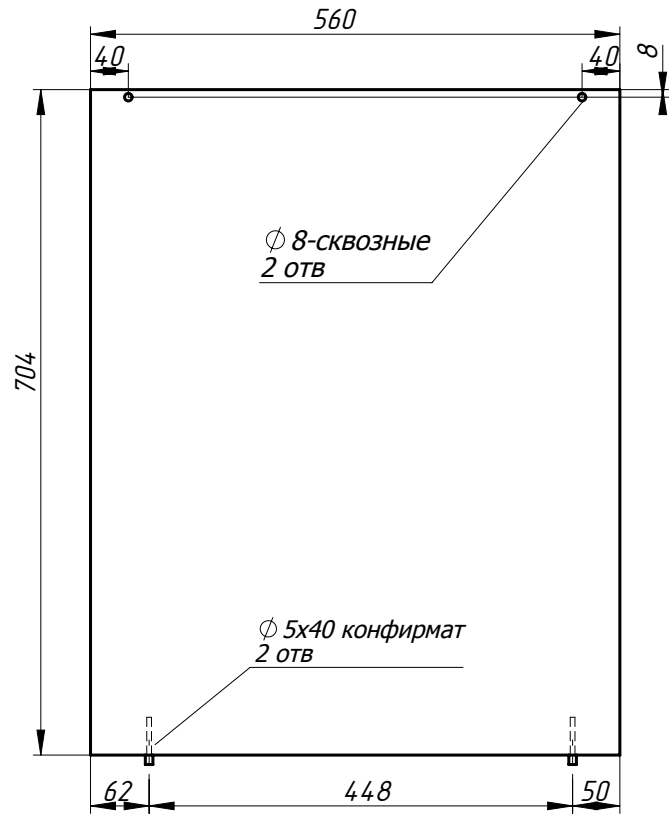

Нижняя крышка-39

МДФ покраска
Лист -16

Стяжка-40

МДФ покраска
Лист -16

Заказ	--	Смирнова Л.А.	Поз.
Изделие	Кухня		***
Сборка	Детали-1		00
Карлов ВВ	30.12.2018	Лист-13 Листов 22	

Боковая панель л-37

МДФ покраска
Лист -16