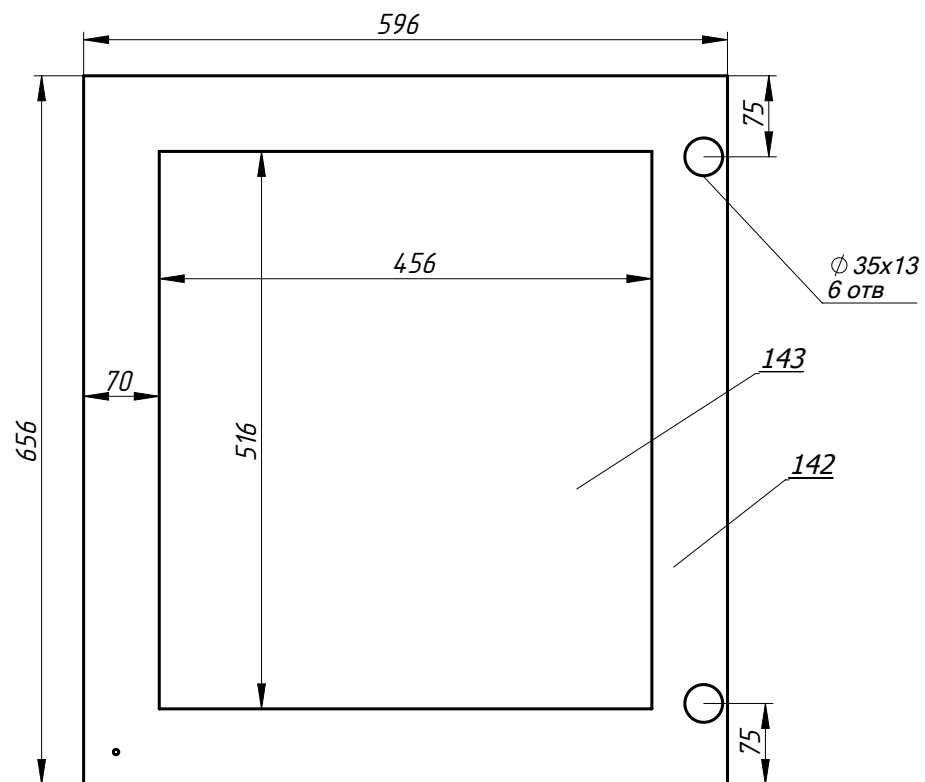

Тип и установку ручек-согласовать

Дверь расп. л-пр.-10 в сборе
Всего 2 шт

показана левая деталь, правая-зеркально

Материал деталей-МДФ, покраска эмаль

Заказ	--	Смирнова Л.А.	Поз.
Изделие	Кухня		***
Сборка	Фасады		00
Карлов ВВ	02.01.2019	Лист-7	Листов 19