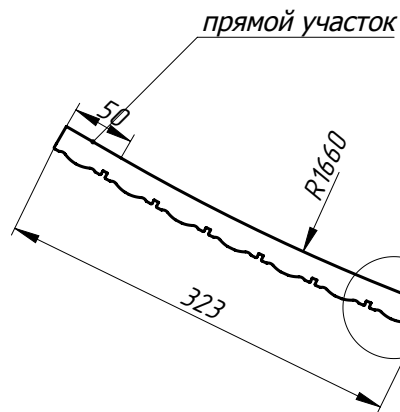

Без ручек, захват снизу

Установить на угловые петли 79B9556 BLUM, +30° II, накладные, ответная планка h = 6

Дверь расп. радиусн. л-пр.-18

показана левая деталь, правая-зеркально

Всего 2 шт

Заказ	--	Смирнова Л.А.	Поз.
Изделие	Кухня		***
Сборка	Детали для ЧПУ		00
Карлов ВВ	02.01.2019	Лист 5	Листов 7