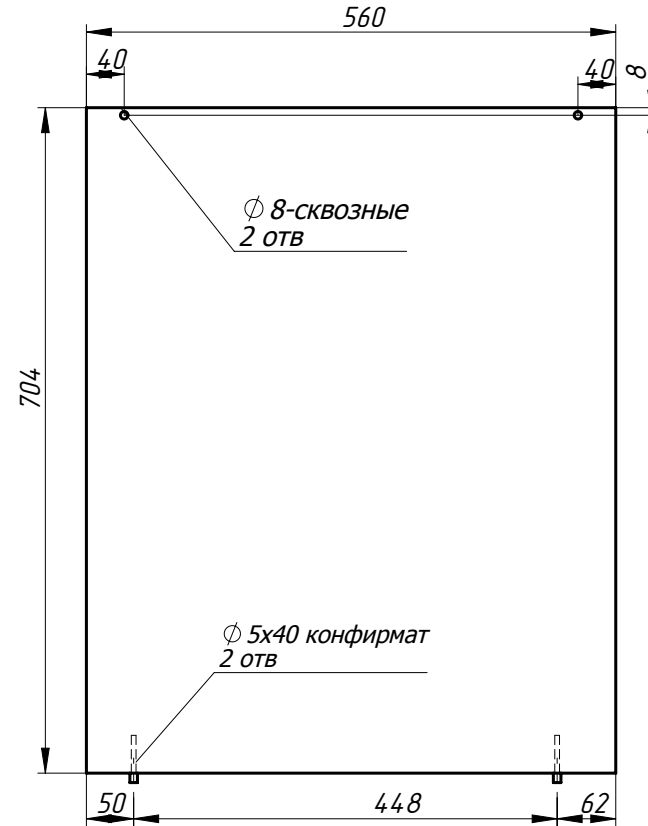

Боковая панель пр-38

МДФ покраска
Лист -16

Заказ	--	Смирнова Л.А.	Поз.
Изделие	Кухня		***
Сборка	Детали-1		00
Карлов ВВ	30.12.2018	Лист-14 Листов 22