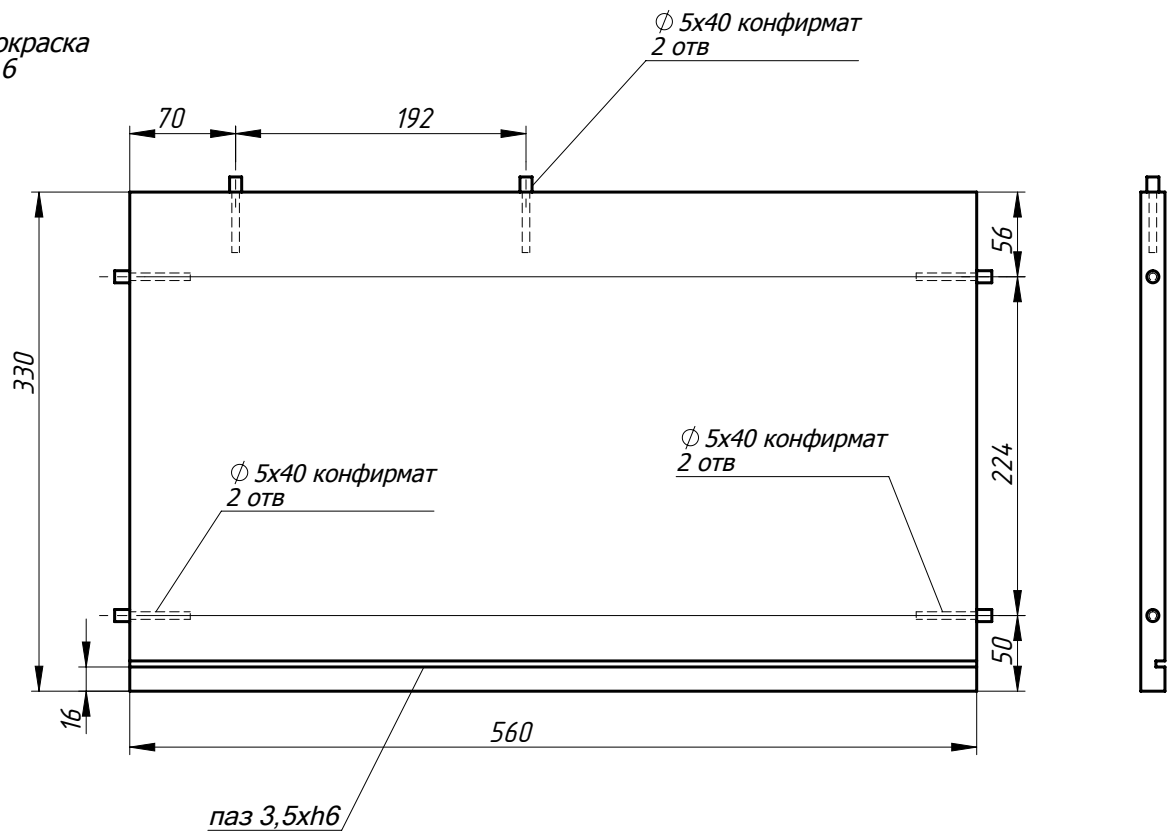

Нижняя крышка-63

МДФ покраска
Лист -16

Заказ	--	Смирнова Л.А.	Поз.
Изделие	Кухня		***
Сборка	Детали-1		00
Карлов ВВ	30.12.2018	Лист-21	Листов 22