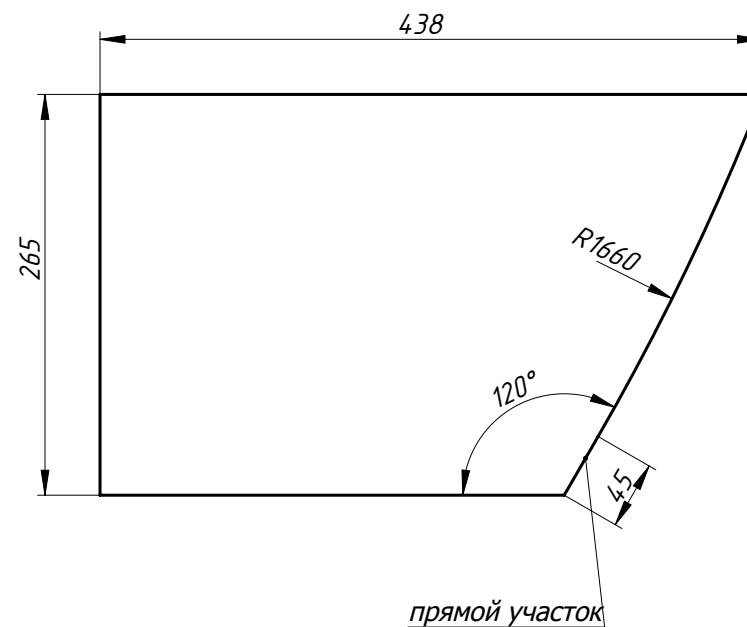

Полка съемная-78

Заказ	--	Смирнова Л.А.	Поз.
Изделие	Кухня		***
Сборка	Детали-2		00
Карлов ВВ	02.01.2019	Лист-2	Листов 14