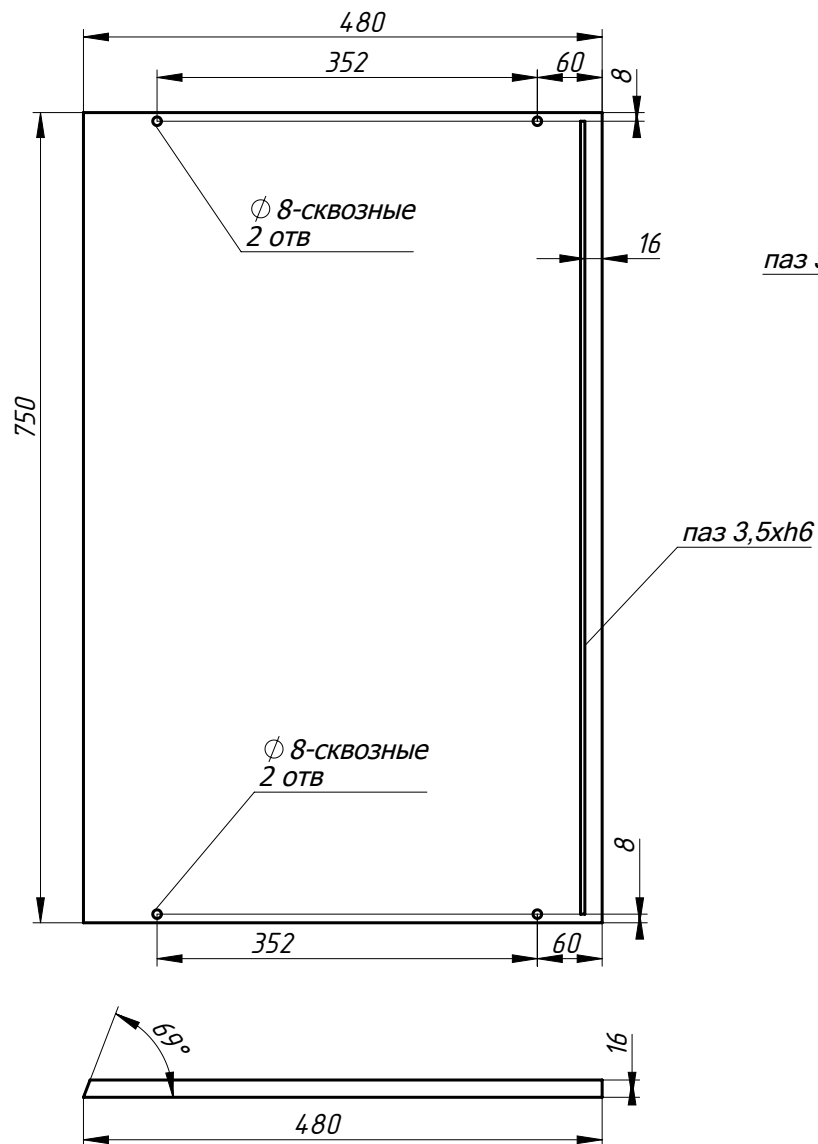

Боковая панель л-82

МДФ покраска
Лист -16