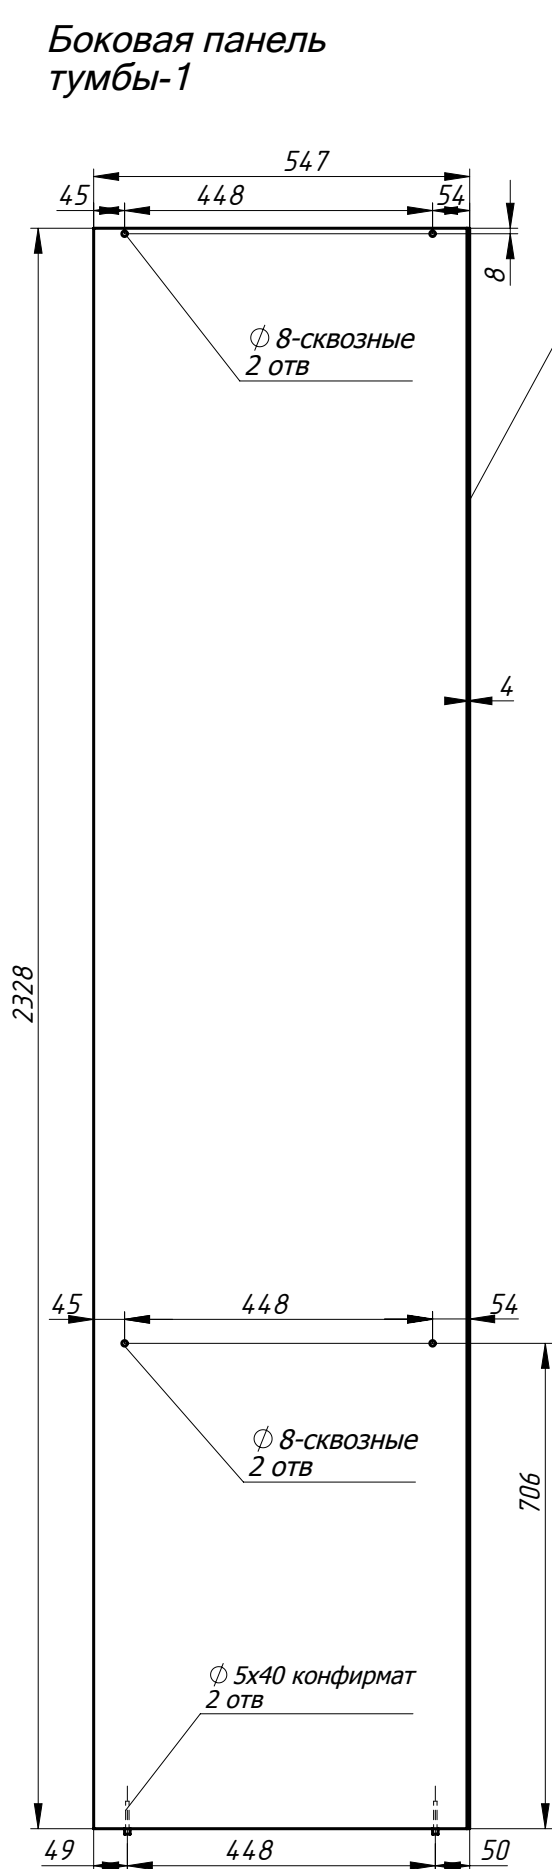

Боковая панель
тумбы-1