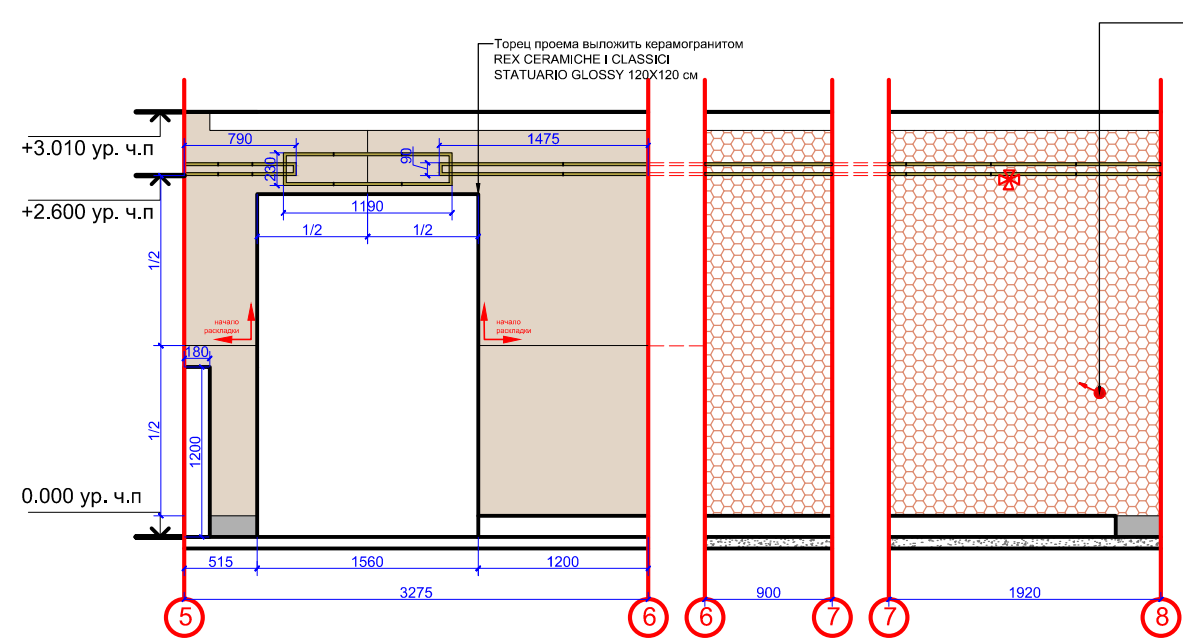

Эл. полотенцесушитель
/привязку уточнить по тех.картам оборудования/

Узел D

Узел примыкания борта ванны и
керамической плитки

Ванну установить к черновой стене,
плитку вести от борта ванны

Отделочные материалы вы можете приобрести
в салоне ГК Фундамент

Условные обозначения:

	Керамогранит URBATEK Xlight Kala White Polished 120X120 см	26.90 м2
	Керамогранит URBATEK Xlight Kala White Polished BOOK MATCH A 120X250 см	1 шт.
	Керамогранит URBATEK Xlight Kala White Polished BOOK MATCH B 120X250 см	1 шт.
	Мозаика PORCELANOSA VICTORIAN ISLAND STAR WHITE MOSAICS	12.90 м2
	Слэб из натурального камня 193,5x120 см	1 шт.
	Плинтус ATLAS CONCORDE MARVEL PRO Noir St. Laurent Alzata 20x30.5 см	11.00 п.м.
	Керамогранит Aparici Ceramica Omega Gold 60x60 см нарезать плитками 1x60 см	47.60 п.м.

Материалы рассчитаны без учета запаса!

ПРИМЕЧАНИЯ:

Все размеры даны от уровня чистого пола 0.000 (монтаж выравнивающей стяжки и напольного покрытия)

Высота стяжки условно принята в 80 мм

Расположение электро- и сантех- выводов кухни уточнить по тех.картам поставщика оборудования

Материалы рассчитаны без учета запаса

Размеры со * (звездочкой) уточнить дополнительно

Красные размеры выдержать в чистоте

В санузлах смонтировать ревизионные люки для доступа к коммуникациям

Точное месторасположение уточнить по месту при согласовании с заказчиком

Раскладка керамогранита/керамической плитки дана без учета шва.

Площадь керамогранита/керамической плитки дана без учета на подрезку

На углах плитку запилить под 45°

Должность	Фамилия	Дата	Подпись	ЖК Сетунь	Стадия	Лист	Листов
Архитектор					ДП	15	32
Дизайнер					ФУНДАМЕНТ ГРУППА КОМПАНИЙ WWW.FUNDAMENT.RU (495) 788-08-08		
Заказчик							
Раскладка плитки. Ванная комната