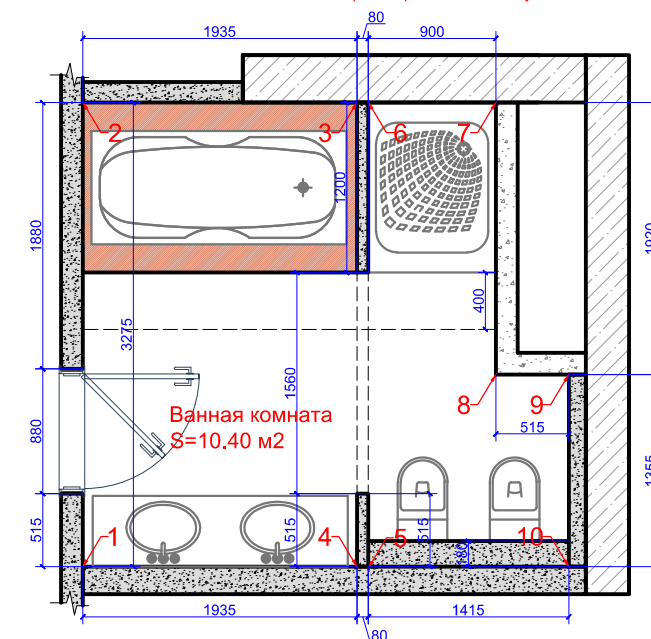

ПРИМЕЧАНИЯ:

Все размеры даны от уровня чистого пола 0.000 (монтаж выравнивающей стяжки и напольного покрытия)

Высота стяжки условно принята в 80 мм

Расположение электро- и сантех- выводов кухни уточнить по тех.картам поставщика оборудования

Материалы рассчитаны без учета запаса

Размеры со * (звездочкой) уточнить дополнительно

Красные размеры выдержать в чистоте

В санузлах смонтировать ревизионные люки для доступа к коммуникациям

Точное месторасположение уточнить по месту при согласовании с заказчиком

Раскладка керамогранита/керамической плитки дана без учета шва.

Площадь керамогранита/керамической плитки дана без учета на подрезку

На углах плитку запилить под 45°

Должность	Фамилия	Дата	Подпись	ЖК Сетунь	Стадия	Лист	Листов
Архитектор					ДП	15	32
Дизайнер					ФУНДАМЕНТ ГРУППА КОМПАНИЙ WWW.FUNDAMENT.RU (495) 788-08-08		
Заказчик							
Раскладка плитки. Ванная комната