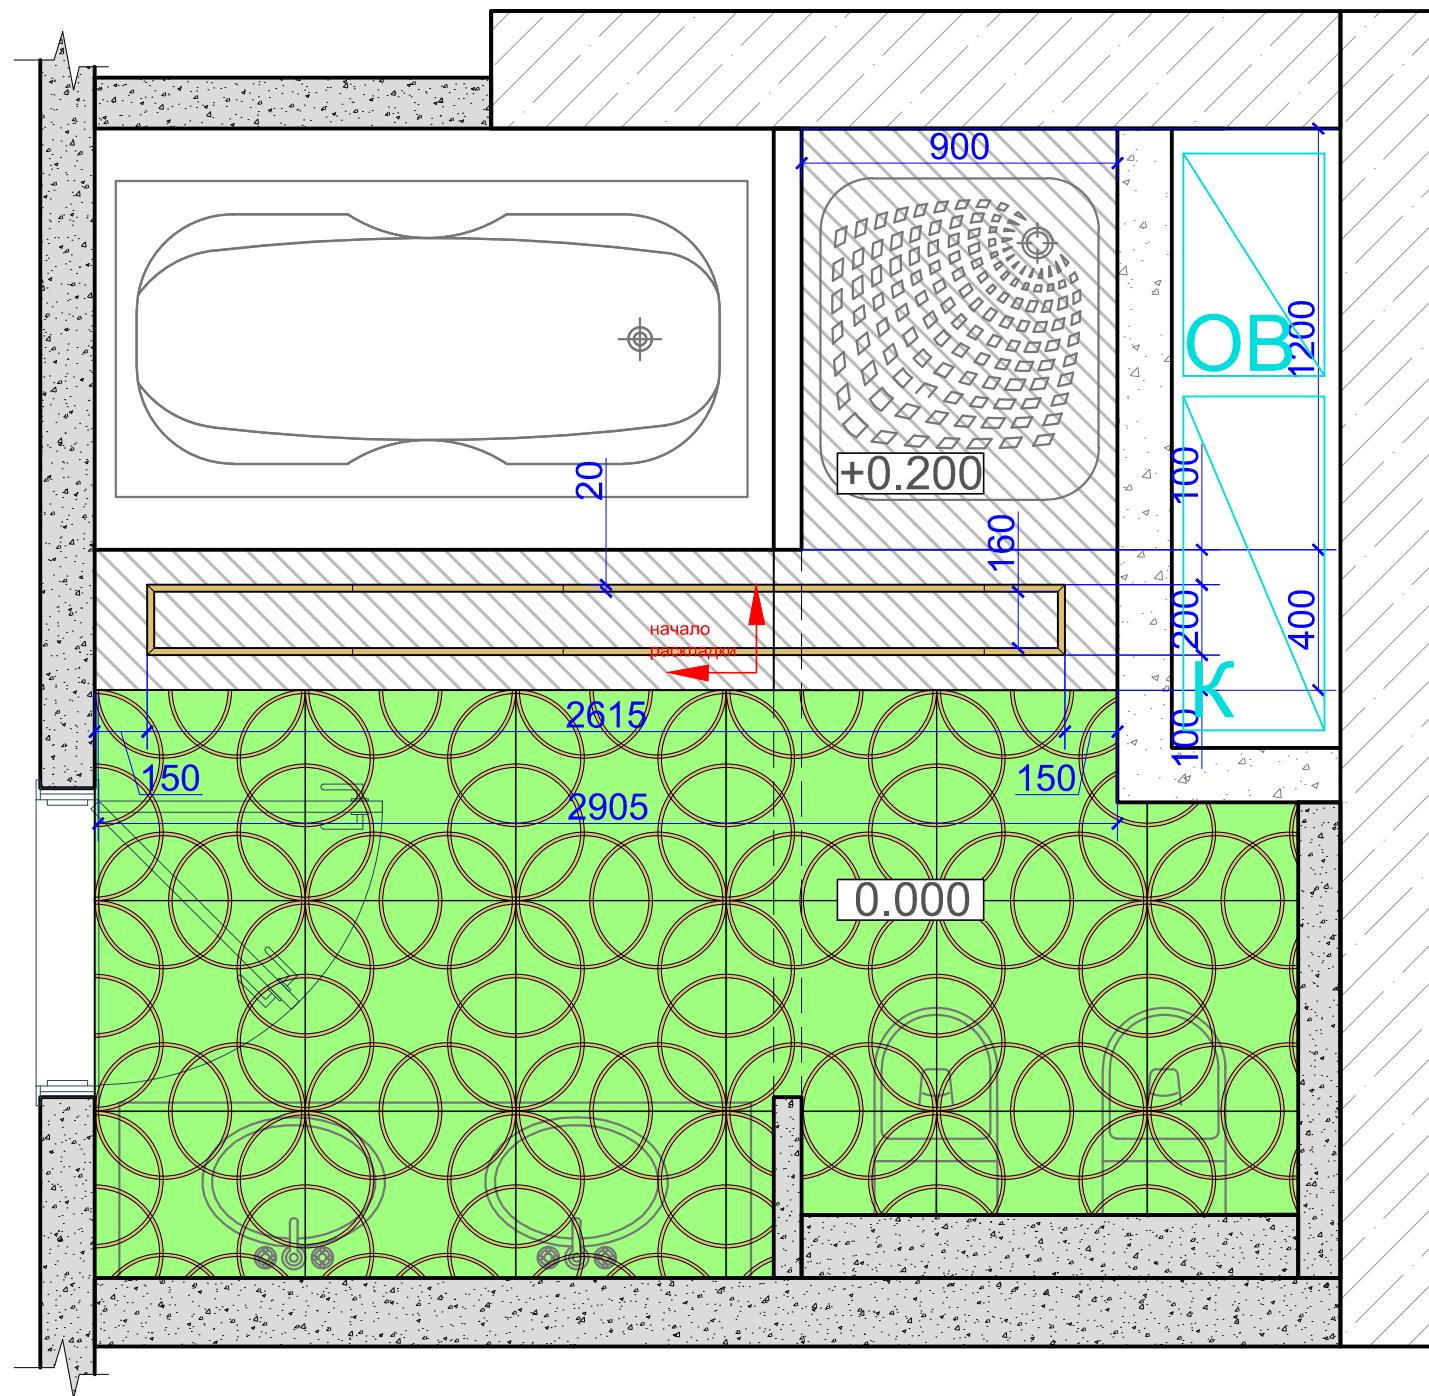

Должность	Фамилия	Дата	Подпись	ЖК Сетунь	Стадия	Лист	Листов
Архитектор					ДП	05	32
Дизайнер					Раскладка плитки. Ванная.		
Заказчик							
				ФУНДАМЕНТ ГРУППА КОМПАНИЙ WWW.FUNDAMENT.RU (495) 788-08-08