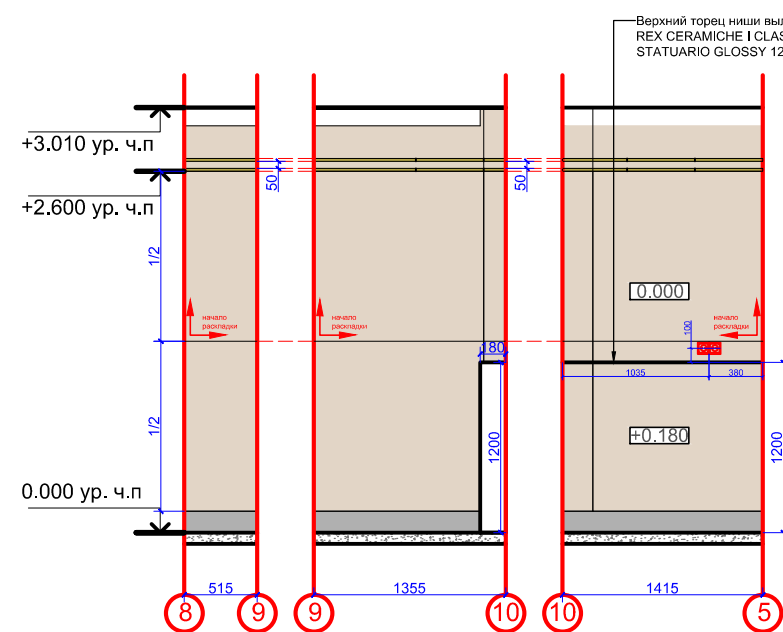

Эл. полотенцесушитель
/привязку уточнить по тех.картам оборудования/

Узел D

Узел примыкания борта ванны и
керамической плитки

Ванну установить к черновой стене,
плитку вести от борта ванны

Отделочные материалы вы можете приобрести
в салоне ГК Фундамент

Условные обозначения:

	Керамогранит URBATEK Xlight Kala White Polished 120X120 см	26.90 м2
	Керамогранит URBATEK Xlight Kala White Polished BOOK MATCH A 120X250 см	1 шт.
	Керамогранит URBATEK Xlight Kala White Polished BOOK MATCH B 120X250 см	1 шт.
	Мозаика PORCELANOSA VICTORIAN ISLAND STAR WHITE MOSAICS	12.90 м2
	Слэб из натурального камня 193,5x120 см	1 шт.
	Плинтус ATLAS CONCORDE MARVEL PRO Noir St. Laurent Alzata 20x30.5 см	11.00 п.м.
	Керамогранит Aparici Ceramica Omega Gold 60x60 см нарезать плитками 1x60 см	47.60 п.м.

Материалы рассчитаны без учета запаса!

ПРИМЕЧАНИЯ:

Все размеры даны от уровня чистого пола 0.000 (монтаж выравнивающей стяжки и напольного покрытия)

Высота стяжки условно принята в 80 мм

Расположение электро- и сантех- выводов кухни уточнить по тех.картам поставщика оборудования

Материалы рассчитаны без учета запаса

Размеры со * (звездочкой) уточнить дополнительно

Красные размеры выдержать в чистоте

В санузлах смонтировать ревизионные люки для доступа к коммуникациям

Точное месторасположение уточнить по месту при согласовании с заказчиком

Раскладка керамогранита/керамической плитки дана без учета шва.

Площадь керамогранита/керамической плитки дана без учета на подрезку

На углах плитку запилить под 45°

Должность	Фамилия	Дата	Подпись	ЖК Сетунь	Стадия	Лист	Листов
Архитектор					ДП	15	32
Дизайнер					ФУНДАМЕНТ ГРУППА КОМПАНИЙ WWW.FUNDAMENT.RU (495) 788-08-08		
Заказчик							
Раскладка плитки. Ванная комната