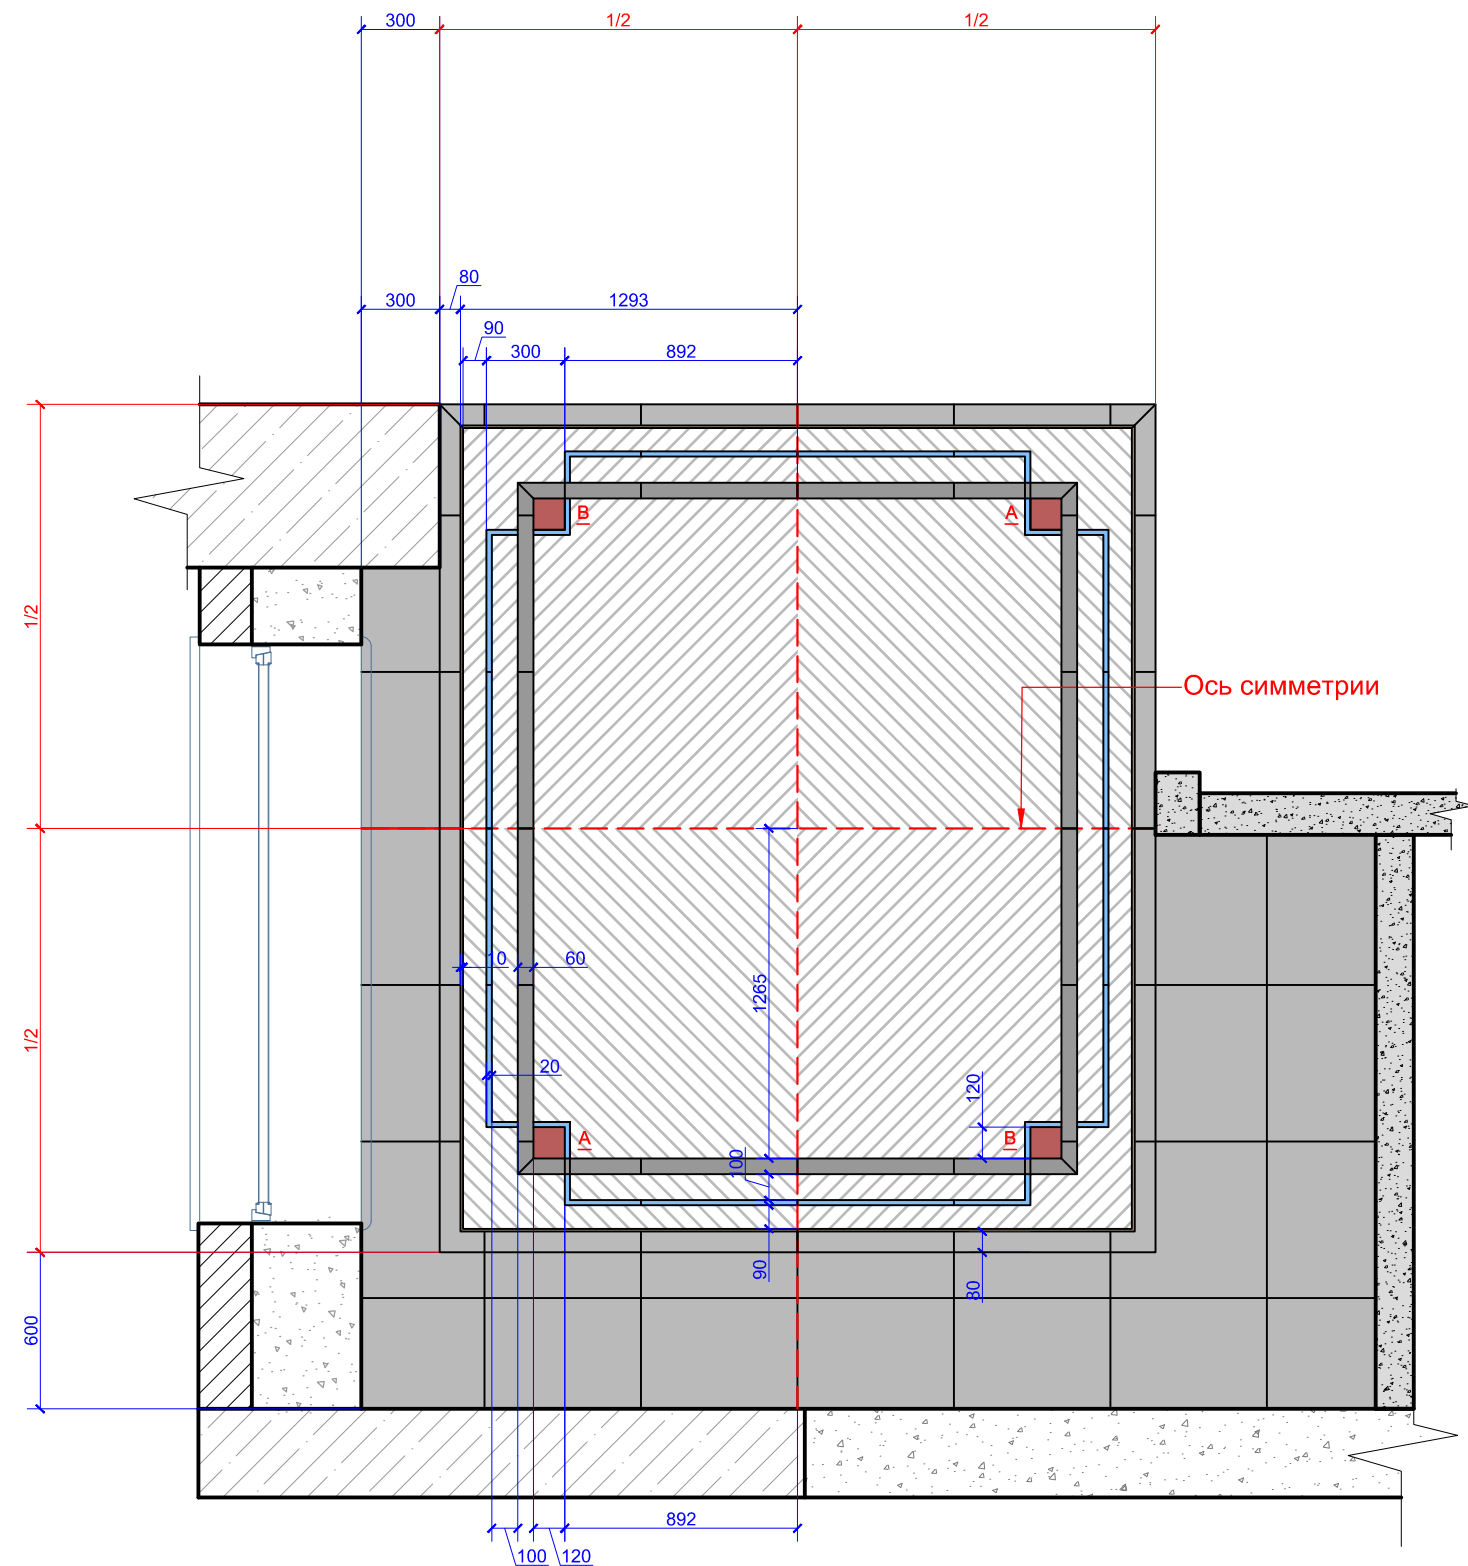

ПРИМЕЧАНИЯ:

Напольное покрытие смонтировать в один уровень во всех помещениях, если не указано иное
Укладывать финишные напольные покрытия в один уровень, БЕЗ ПЕРЕПАДОВ. При заливке стяжки учесть, что финишные напольные покрытия имеют разную толщину
Все материалы посчитаны без учета запаса
В стыках различных напольных покрытий предусмотреть пробковый компенсатор, так же решить примыкание покрытий к приборам отопления
Красные размеры выдержать в чистоте
Размеры со *(звездочкой) уточнить дополнительно
Раскладка керамогранита/керамической плитки дана без учета шва.
Площадь керамогранита/керамической плитки дана без учета на подрезку

УСЛОВНЫЕ ОБОЗНАЧЕНИЯ:

	Керамогранит URBATEK Xlight 120x250 Kala White Polished A 120x250 см	2 шт.
	Керамогранит URBATEK Xlight 120x250 Kala White Polished B 120x250 см	2 шт.
	Керамогранит ATLAS CONCORDE MARVEL PRO Noir St. Laurent Ribbon 60x60 см нарезать плитками 3x60 см на бордюры	10.20 п.м.
	Керамогранит ATLAS CONCORDE MARVEL PRO Noir St. Laurent Ribbon 60x60 см нарезать плитками 6x60 см на бордюры	9.30 п.м.
	Керамогранит ATLAS CONCORDE MARVEL PRO Noir St. Laurent Ribbon 60x60 см	5.40 м2
	Керамогранит Aparici Ceramica Omega Gold 60x60 см нарезать плитками 1x60 см	11.40 п.м.
	Керамогранит Aparici Ceramica Omega Gold 60x60 см нарезать плитками 10x10 см	4 шт.

Все материалы посчитаны без учета запаса

Должность	Фамилия	Дата	Подпись	ЖК Сетунь	Стадия	Лист	Листов
Архитектор					ДП	08	32
Дизайнер					 ФУНДАМЕНТ ГРУППА КОМПАНИЙ WWW.FUNDAMENT.RU (495) 788-08-08		
Заказчик							
				План напольных покрытий. Детальный чертеж. Кухня