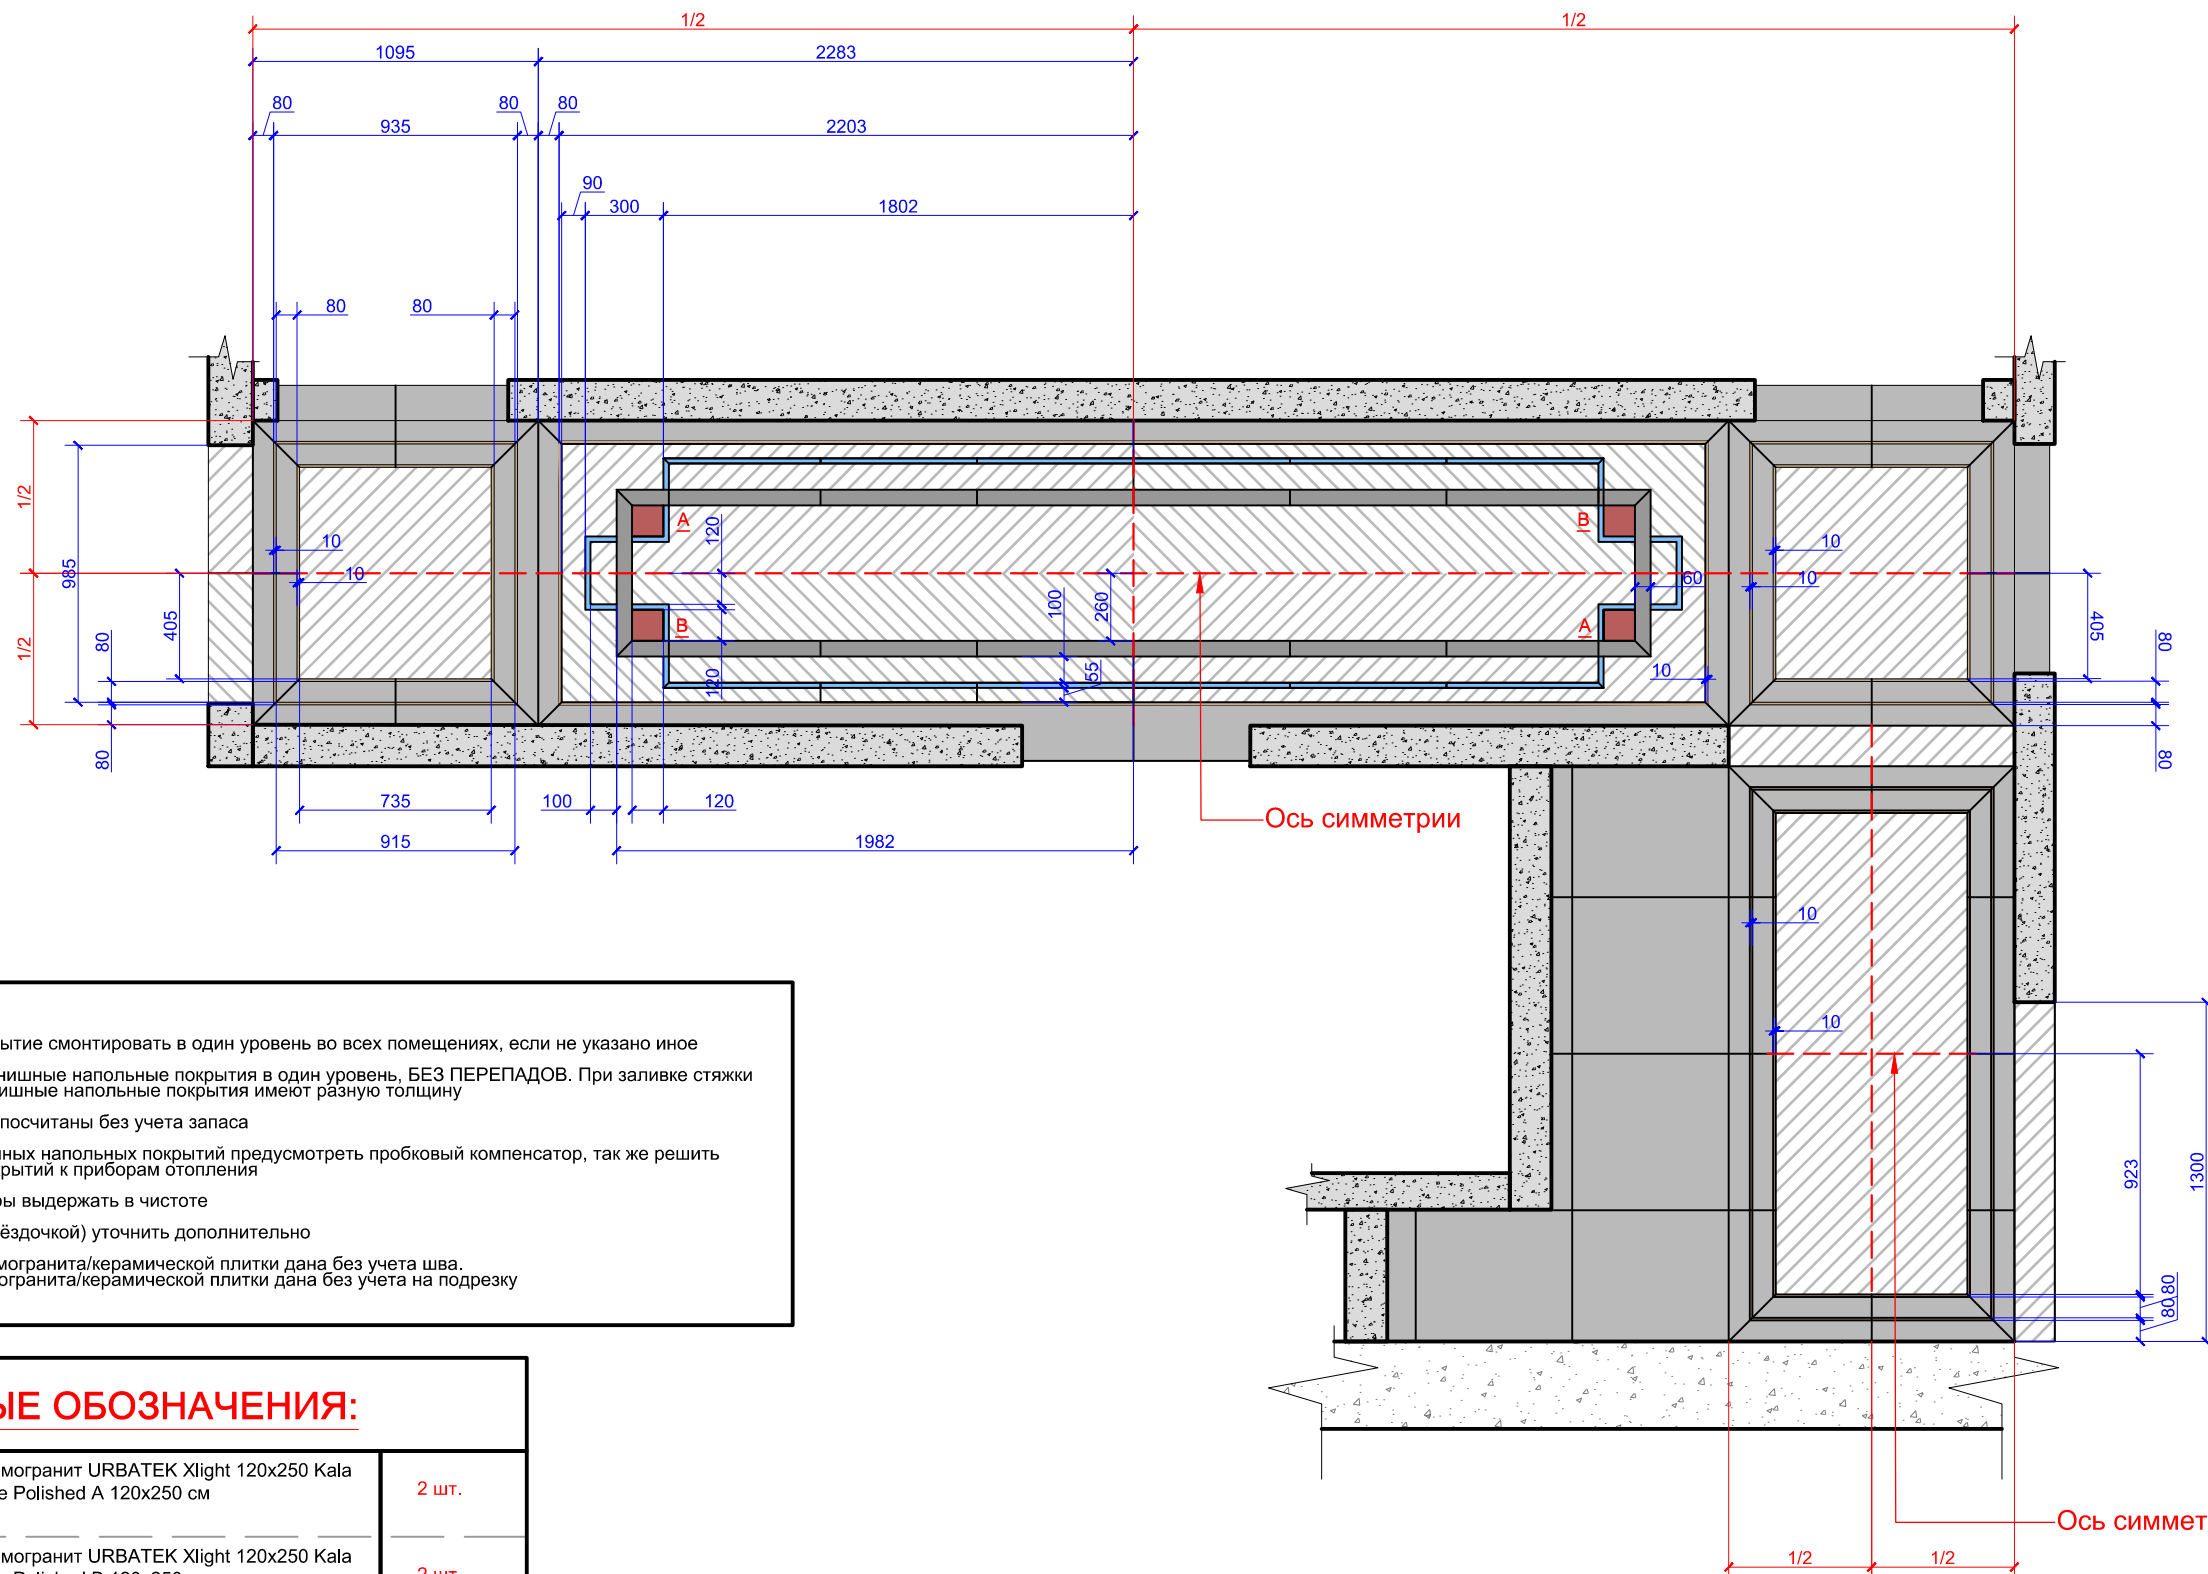

ПРИМЕЧАНИЯ:

- Напольное покрытие смонтировать в один уровень во всех помещениях, если не указано иное
- Укладывать финишные напольные покрытия в один уровень, БЕЗ ПЕРЕПАДОВ. При заливке стяжки учесть, что финишные напольные покрытия имеют разную толщину
- Все материалы посчитаны без учета запаса
- В стыках различных напольных покрытий предусмотреть пробковый компенсатор, так же решить примыкание покрытий к приборам отопления
- Красные размеры выдержать в чистоте
- Размеры со * (звездочкой) уточнить дополнительно
- Раскладка керамогранита/керамической плитки дана без учета шва. Площадь керамогранита/керамической плитки дана без учета на подрезку

УСЛОВНЫЕ ОБОЗНАЧЕНИЯ:

	Керамогранит URBATEK Xlight 120x250 Kala White Polished A 120x250 см	2 шт.
	Керамогранит URBATEK Xlight 120x250 Kala White Polished B 120x250 см	2 шт.
	Керамогранит ATLAS CONCORDE MARVEL PRO Noir St. Laurent Ribbon 60x60 см нарезать плитками 3x60 см на бордюры	9.80 п.м.
	Керамогранит ATLAS CONCORDE MARVEL PRO Noir St. Laurent Ribbon 60x60 см нарезать плитками 6x60 см на бордюры	9.20 п.м.
	Керамогранит ATLAS CONCORDE MARVEL PRO Noir St. Laurent Ribbon 60x60 см	5.40 м2
	Керамогранит Aparici Ceramica Omega Gold 60x60 см нарезать плитками 1x60 см	36.30 п.м.
	Керамогранит Aparici Ceramica Omega Gold 60x60 см нарезать плитками 12x12 см	4 шт.

Все материалы посчитаны без учета запаса

Должность	Фамилия	Дата	Подпись	ЖК Сетунь	Стадия	Лист	Листов
Архитектор				ЖК Сетунь	ДП	07	32
Дизайнер							
Заказчик							
				План напольных покрытий. Детальный чертеж. Холл	ФУНДАМЕНТ ГРУППА КОМПАНИЙ WWW.FUNDAMENT.RU (495) 788-08-08