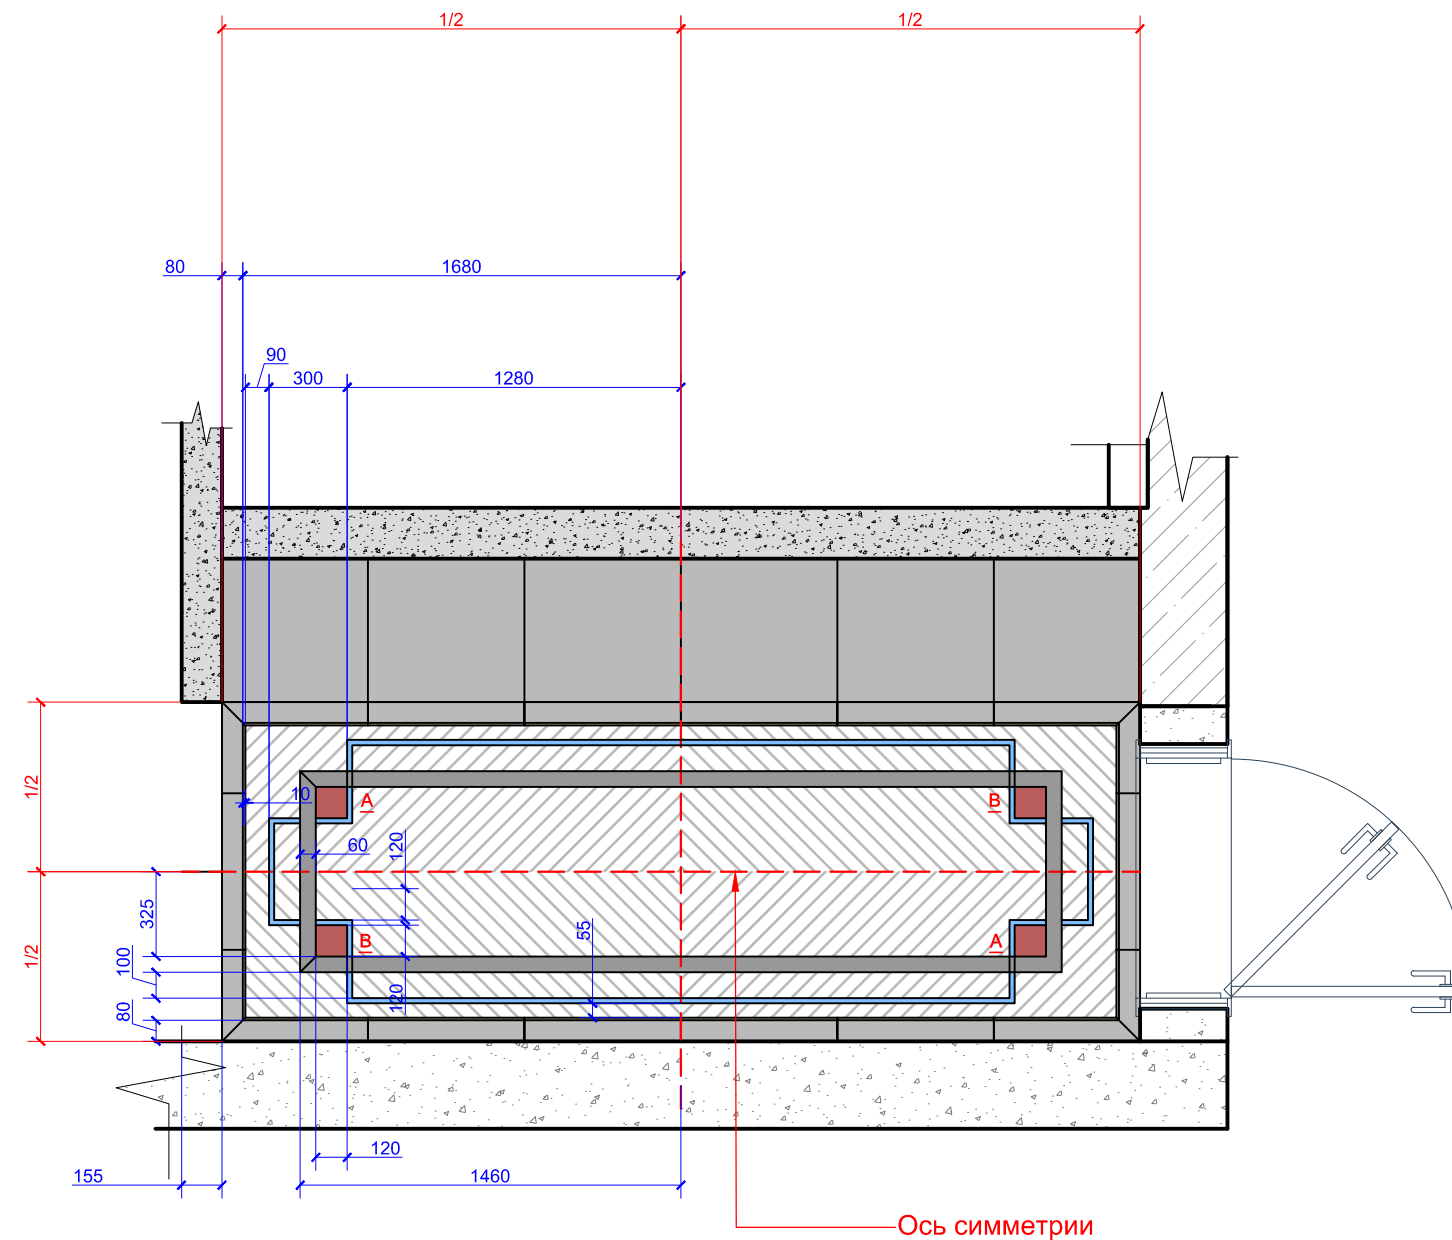

ПРИМЕЧАНИЯ:

Напольное покрытие смонтировать в один уровень во всех помещениях, если не указано иное
Укладывать финишные напольные покрытия в один уровень, БЕЗ ПЕРЕПАДОВ. При заливке стяжки учесть, что финишные напольные покрытия имеют разную толщину
Все материалы посчитаны без учета запаса
В стыках различных напольных покрытий предусмотреть пробковый компенсатор, так же решить примыкание покрытий к приборам отопления
Красные размеры выдержать в чистоте
Размеры со *(звездочкой) уточнить дополнительно
Раскладка керамогранита/керамической плитки дана без учета шва.
Площадь керамогранита/керамической плитки дана без учета на подрезку

УСЛОВНЫЕ ОБОЗНАЧЕНИЯ:

	Керамогранит URBATEK Xlight 120x250 Kala White Polished A 120x250 см	2 шт.
	Керамогранит URBATEK Xlight 120x250 Kala White Polished B 120x250 см	2 шт.
	Керамогранит ATLAS CONCORDE MARVEL PRO Noir St. Laurent Ribbon 60x60 см нарезать плитками 3x60 см на бордюры	7.10 п.м.
	Керамогранит ATLAS CONCORDE MARVEL PRO Noir St. Laurent Ribbon 60x60 см нарезать плитками 6x60 см на бордюры	6.40 м2
	Керамогранит ATLAS CONCORDE MARVEL PRO Noir St. Laurent Ribbon 60x60 см	2.70 м2
	Керамогранит Aparici Ceramica Omega Gold 60x60 см нарезать плитками 1x60 см	9.00 п.м
	Керамогранит Aparici Ceramica Omega Gold 60x60 см нарезать плитками 12x12 см	4 шт.

Все материалы посчитаны без учета запаса

Должность	Фамилия	Дата	Подпись	ЖК Сетунь	Стадия	Лист	Листов
Архитектор					ДП	06	32
Дизайнер							
Заказчик							
План напольных покрытий. Детальный чертеж. Входная группа					ФУНДАМЕНТ ГРУППА КОМПАНИЙ WWW.FUNDAMENT.RU (495) 788-08-08