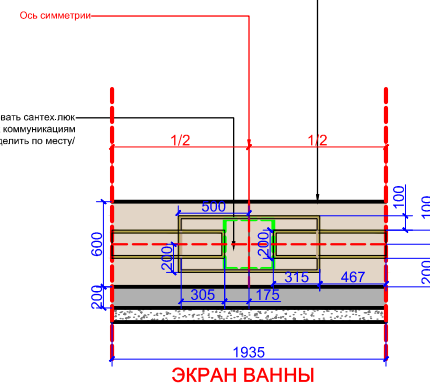

Эл. полотенцесушитель
/привязку уточнить по тех.картам оборудования/

фасад и верхний торец конструкции
для ванны выложить плиткой

Узел D

Узел примыкания борта ванны и
керамической плитки

Ванну установить к черновой стене,
плитку вести от борта ванны

Отделочные материалы вы можете приобрести
в салоне ГК Фундамент

Условные обозначения:

	Керамогранит URBATEK Xlight Kala White Polished 120X120 см	26.90 м2
	Керамогранит URBATEK Xlight Kala White Polished BOOK MATCH A 120X250 см	1 шт.
	Керамогранит URBATEK Xlight Kala White Polished BOOK MATCH B 120X250 см	1 шт.
	Мозаика PORCELANOSA VICTORIAN ISLAND STAR WHITE MOSAICS	12.90 м2
	Слэб из натурального камня 193,5x120 см	1 шт.
	Плинтус ATLAS CONCORDE MARVEL PRO Noir St. Laurent Alzata 20x30.5 см	11.00 п.м.
	Керамогранит Aparici Ceramica Omega Gold 60x60 см нарезать плитками 1x60 см	47.60 п.м.

Материалы рассчитаны без учета запаса!